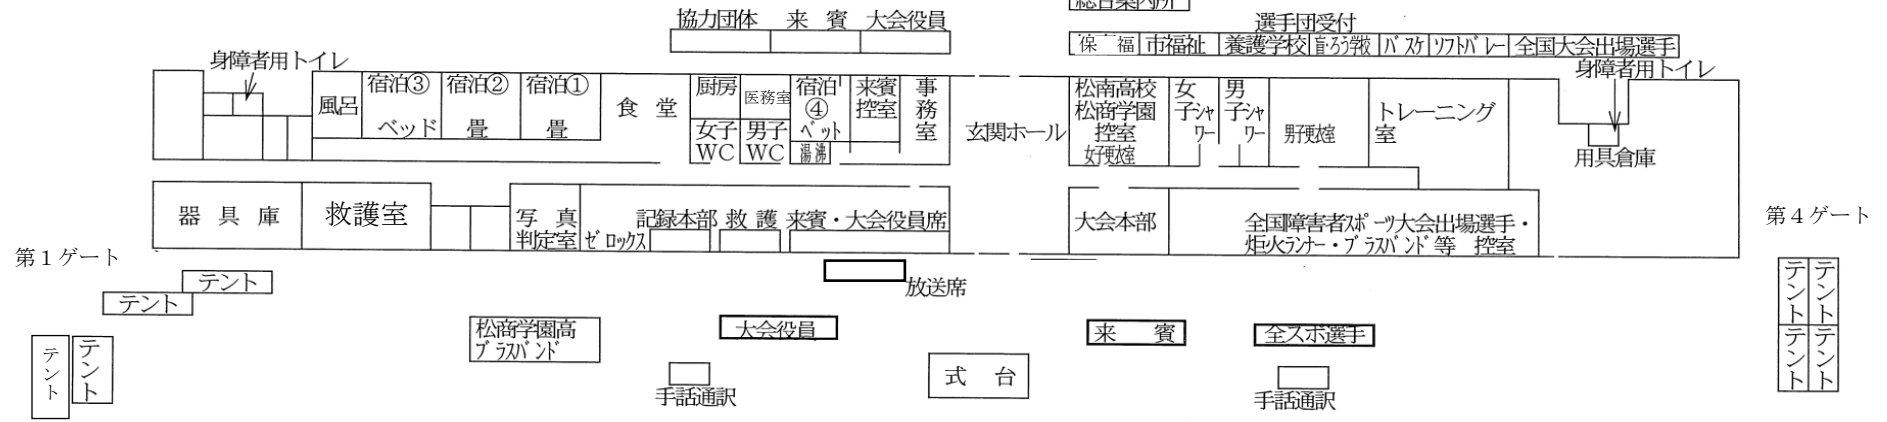

開会式場図及び整列隊形 (松本平広域公園陸上競技場)

入口

第1ゲート

第4ゲート

第2ゲート

第3ゲート

炬火台
メインポール