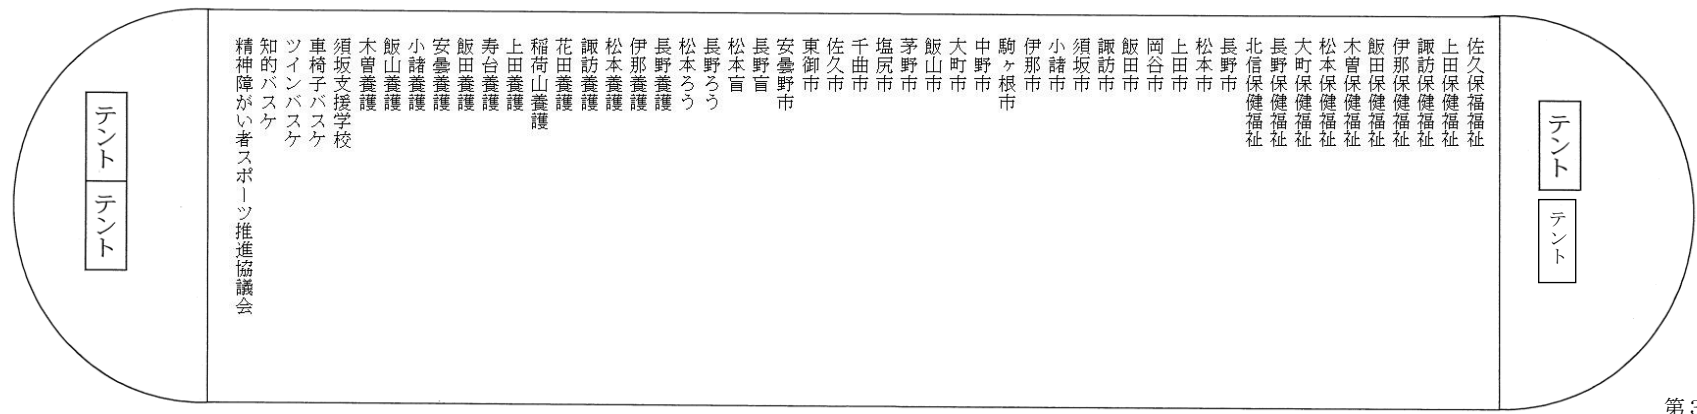

開会式場図及び整列隊形 (松本平広域公園陸上競技場)

入口

第1ゲート

第4ゲート

第2ゲート

第3ゲート

炬火台
メインポール