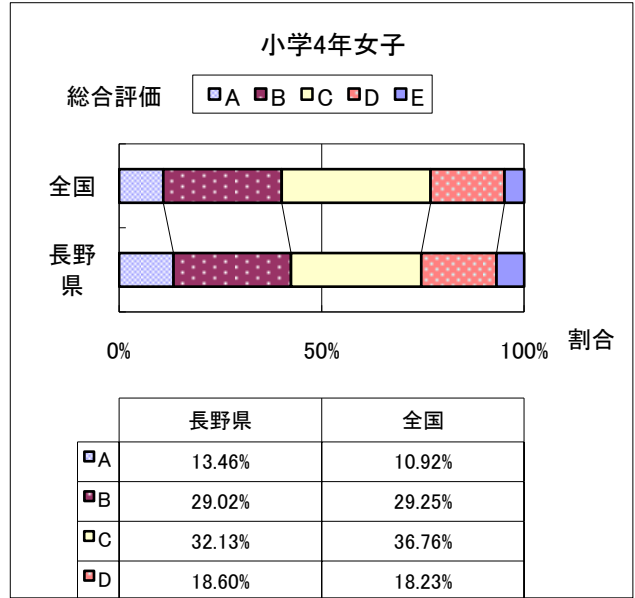

2014年度 長野県と全国の総合評価の比較

(※全国値はH25文部科学省体力・運動能力調査結果) Page:2