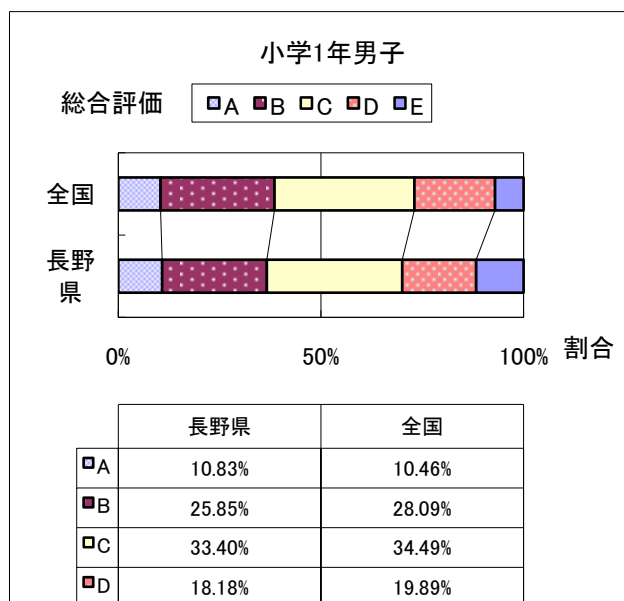

# 2014年度 長野県と全国の総合評価の比較

(※全国値はH25文部科学省体力・運動能力調査結果) Page:1