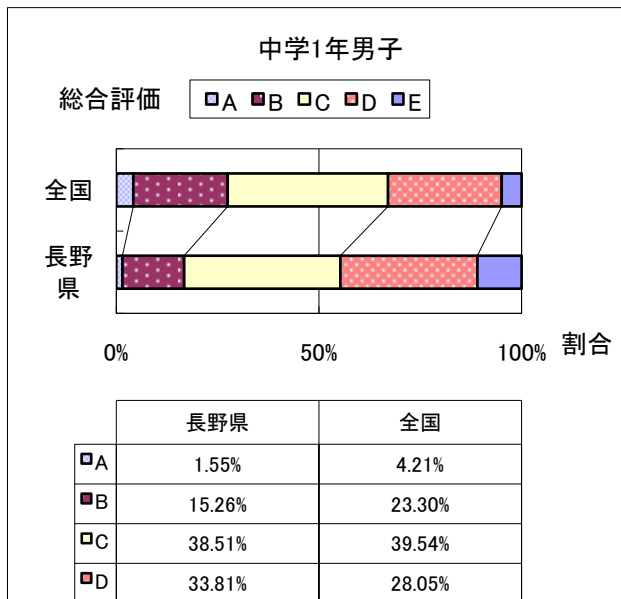

2014年度 長野県と全国の総合評価の比較

(※全国値はH25文部科学省体力・運動能力調査結果) Page:3