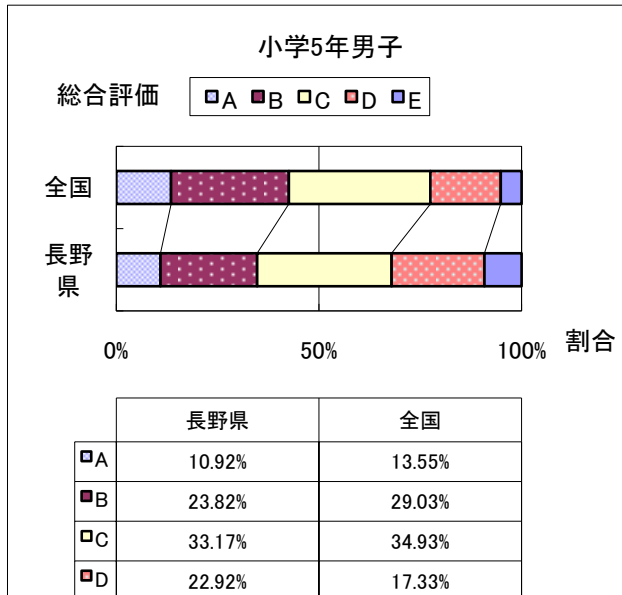

2014年度 長野県と全国の総合評価の比較

(※全国値はH25文部科学省体力・運動能力調査結果) Page:2