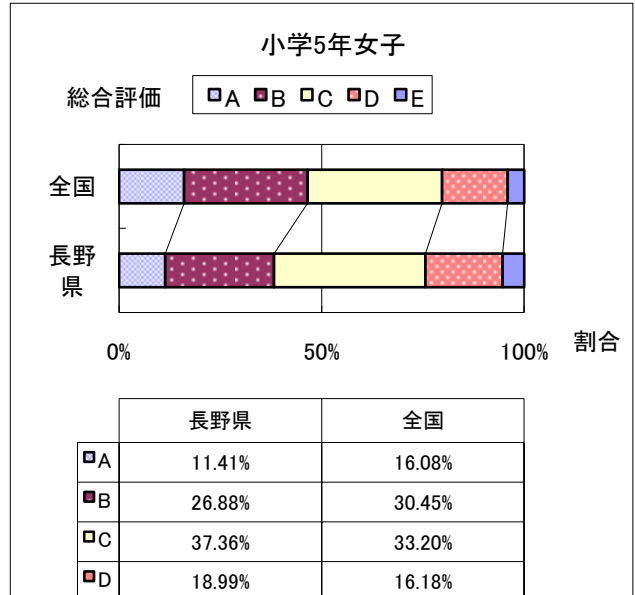

2014年度 長野県と全国の総合評価の比較

(※全国値はH25文部科学省体力・運動能力調査結果) Page:2