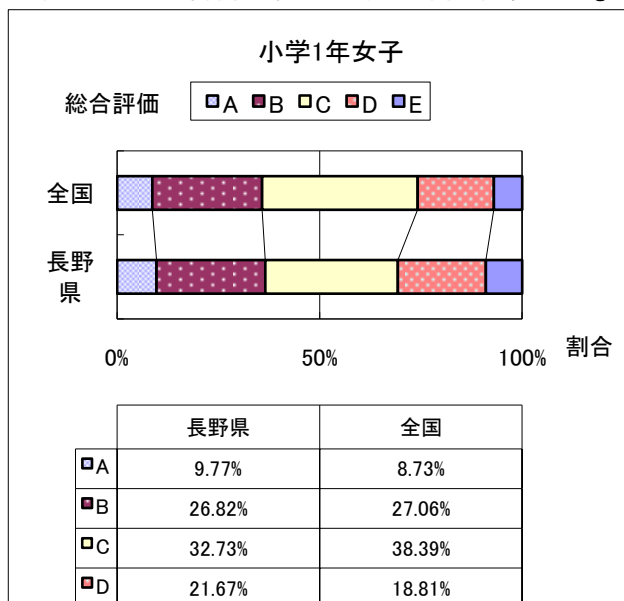

# 2014年度 長野県と全国の総合評価の比較

(※全国値はH25文部科学省体力・運動能力調査結果) Page:1