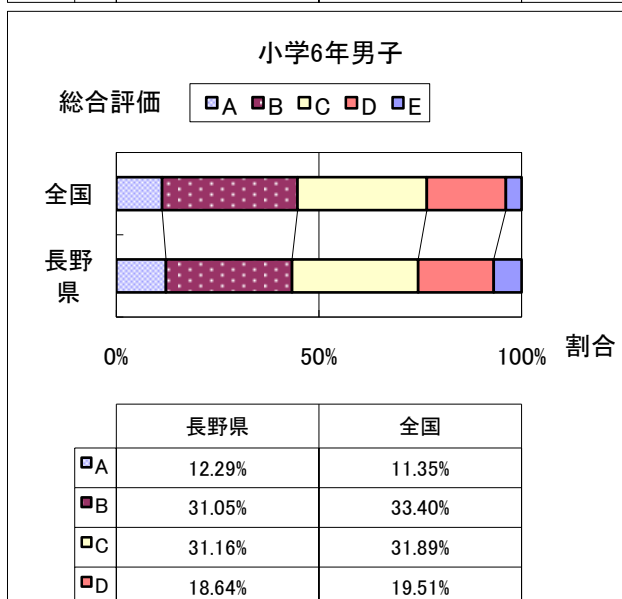

2014年度 長野県と全国の総合評価の比較

(※全国値はH25文部科学省体力・運動能力調査結果) Page:2