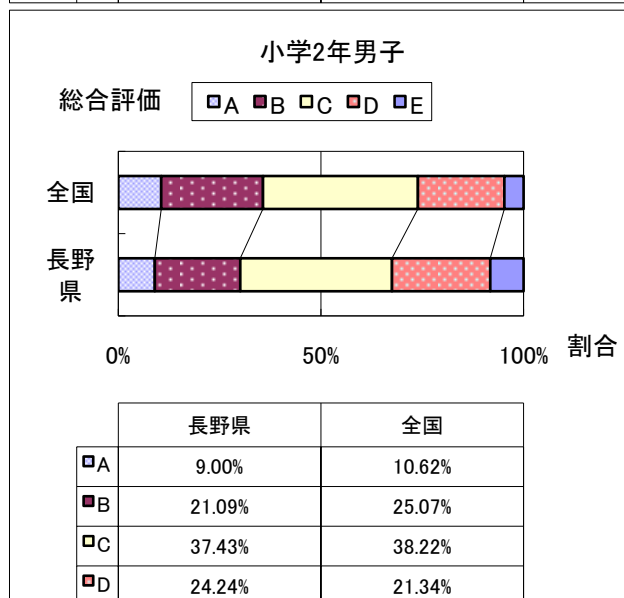

# 2014年度 長野県と全国の総合評価の比較

(※全国値はH25文部科学省体力・運動能力調査結果) Page:1