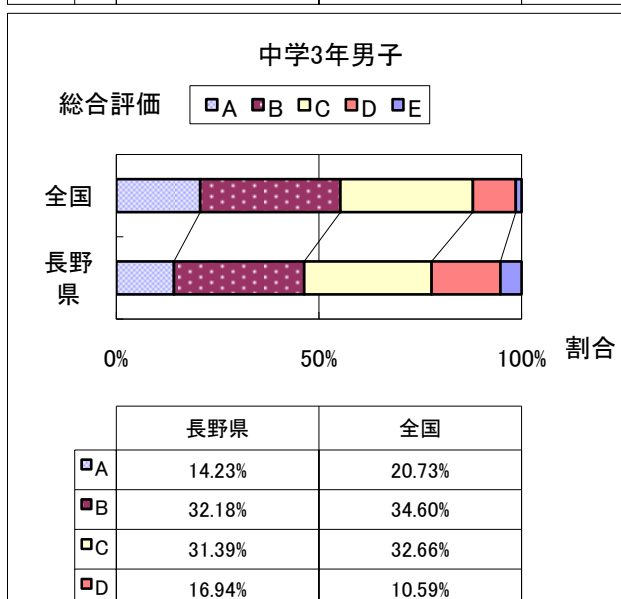

2014年度 長野県と全国の総合評価の比較

(※全国値はH25文部科学省体力・運動能力調査結果) Page:3