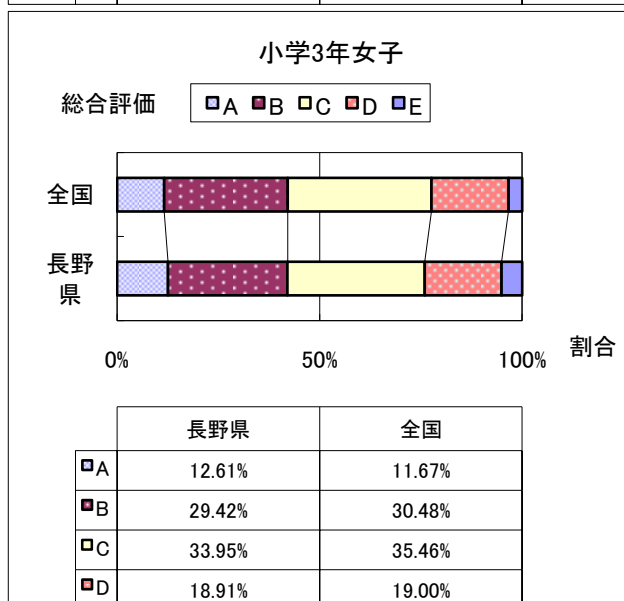

# 2014年度 長野県と全国の総合評価の比較

(※全国値はH25文部科学省体力・運動能力調査結果) Page:1