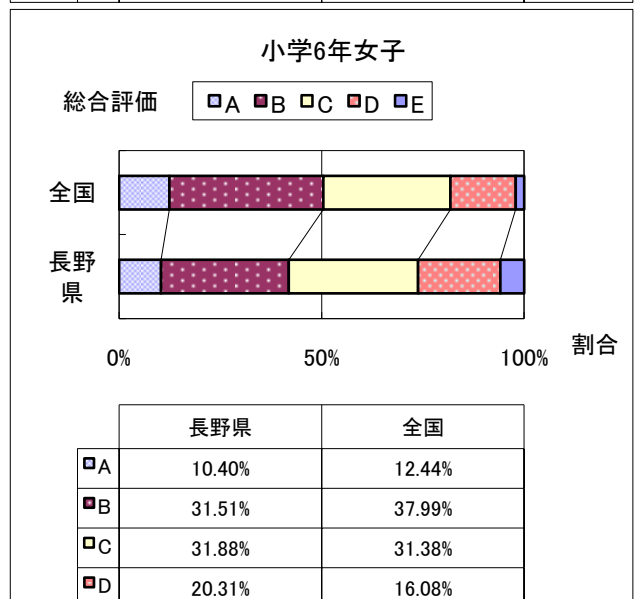

2014年度 長野県と全国の総合評価の比較

(※全国値はH25文部科学省体力・運動能力調査結果) Page:2