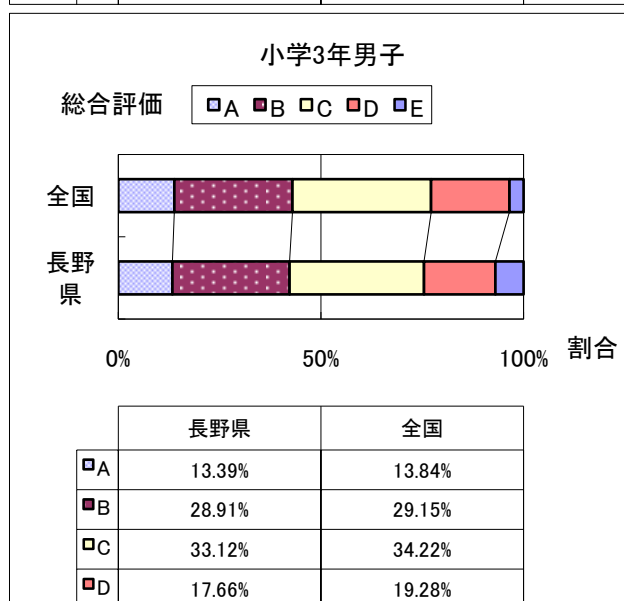

# 2014年度 長野県と全国の総合評価の比較

(※全国値はH25文部科学省体力・運動能力調査結果) Page:1