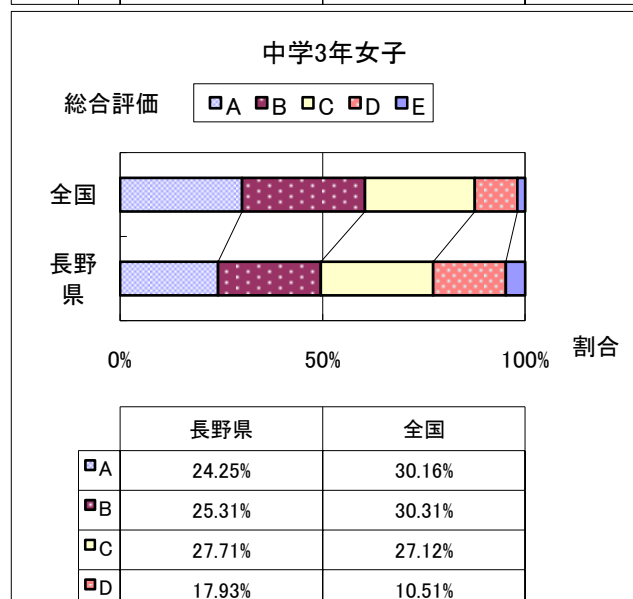

2014年度 長野県と全国の総合評価の比較

(※全国値はH25文部科学省体力・運動能力調査結果) Page:3