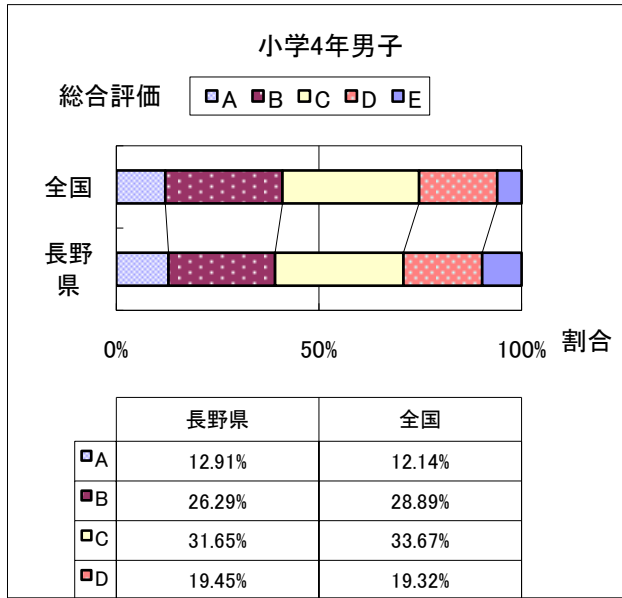

2014年度 長野県と全国の総合評価の比較

(※全国値はH25文部科学省体力・運動能力調査結果) Page:2