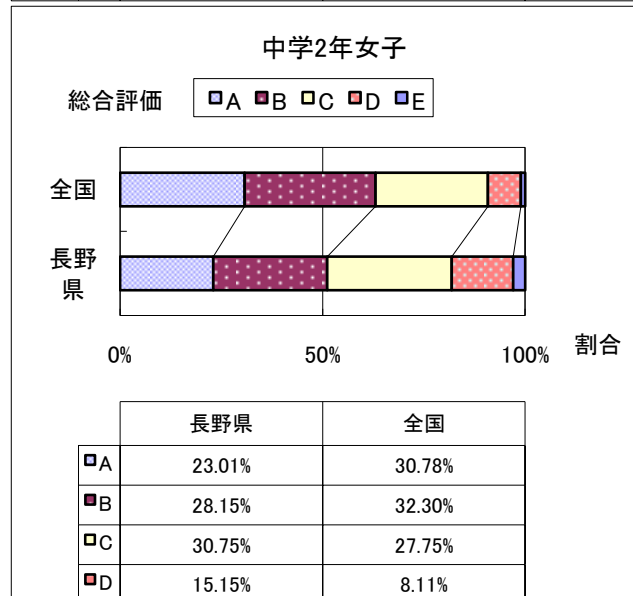

2014年度 長野県と全国の総合評価の比較

(※全国値はH25文部科学省体力・運動能力調査結果) Page:3