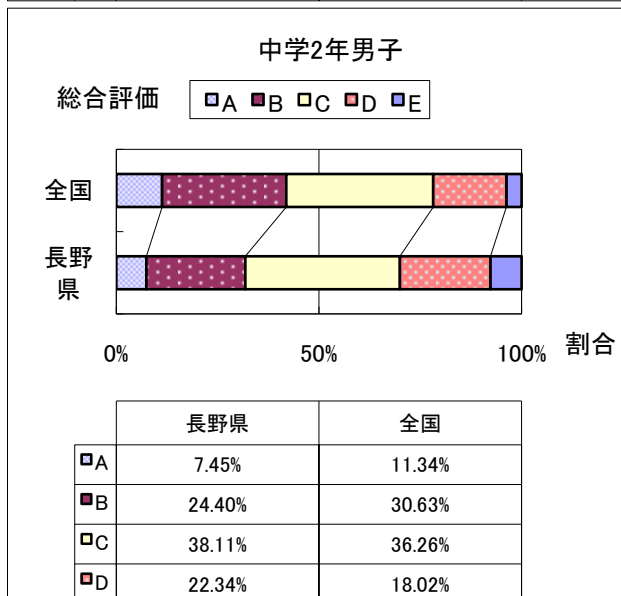

2014年度 長野県と全国の総合評価の比較

(※全国値はH25文部科学省体力・運動能力調査結果) Page:3