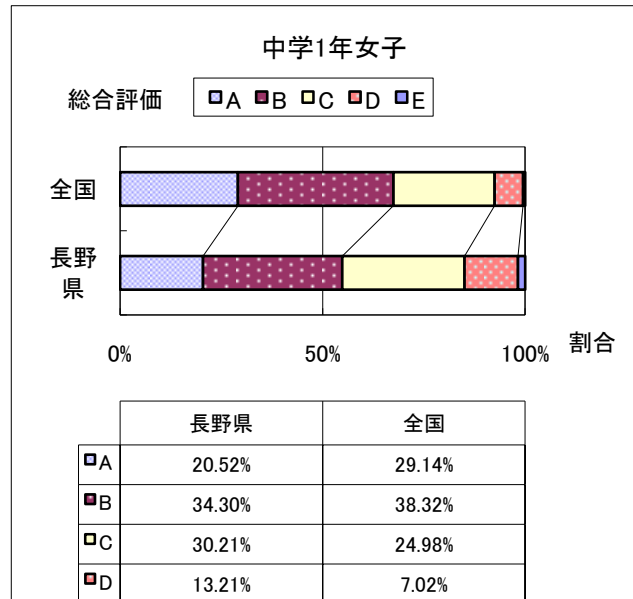

2014年度 長野県と全国の総合評価の比較

(※全国値はH25文部科学省体力・運動能力調査結果) Page:3