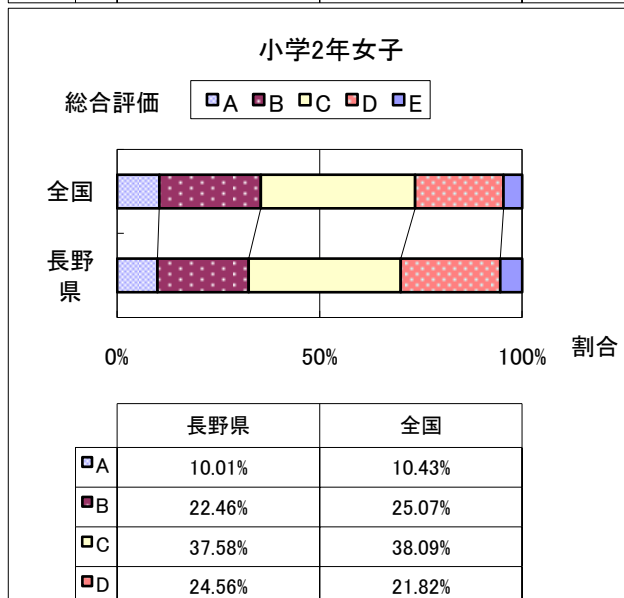

# 2014年度 長野県と全国の総合評価の比較

(※全国値はH25文部科学省体力・運動能力調査結果) Page:1