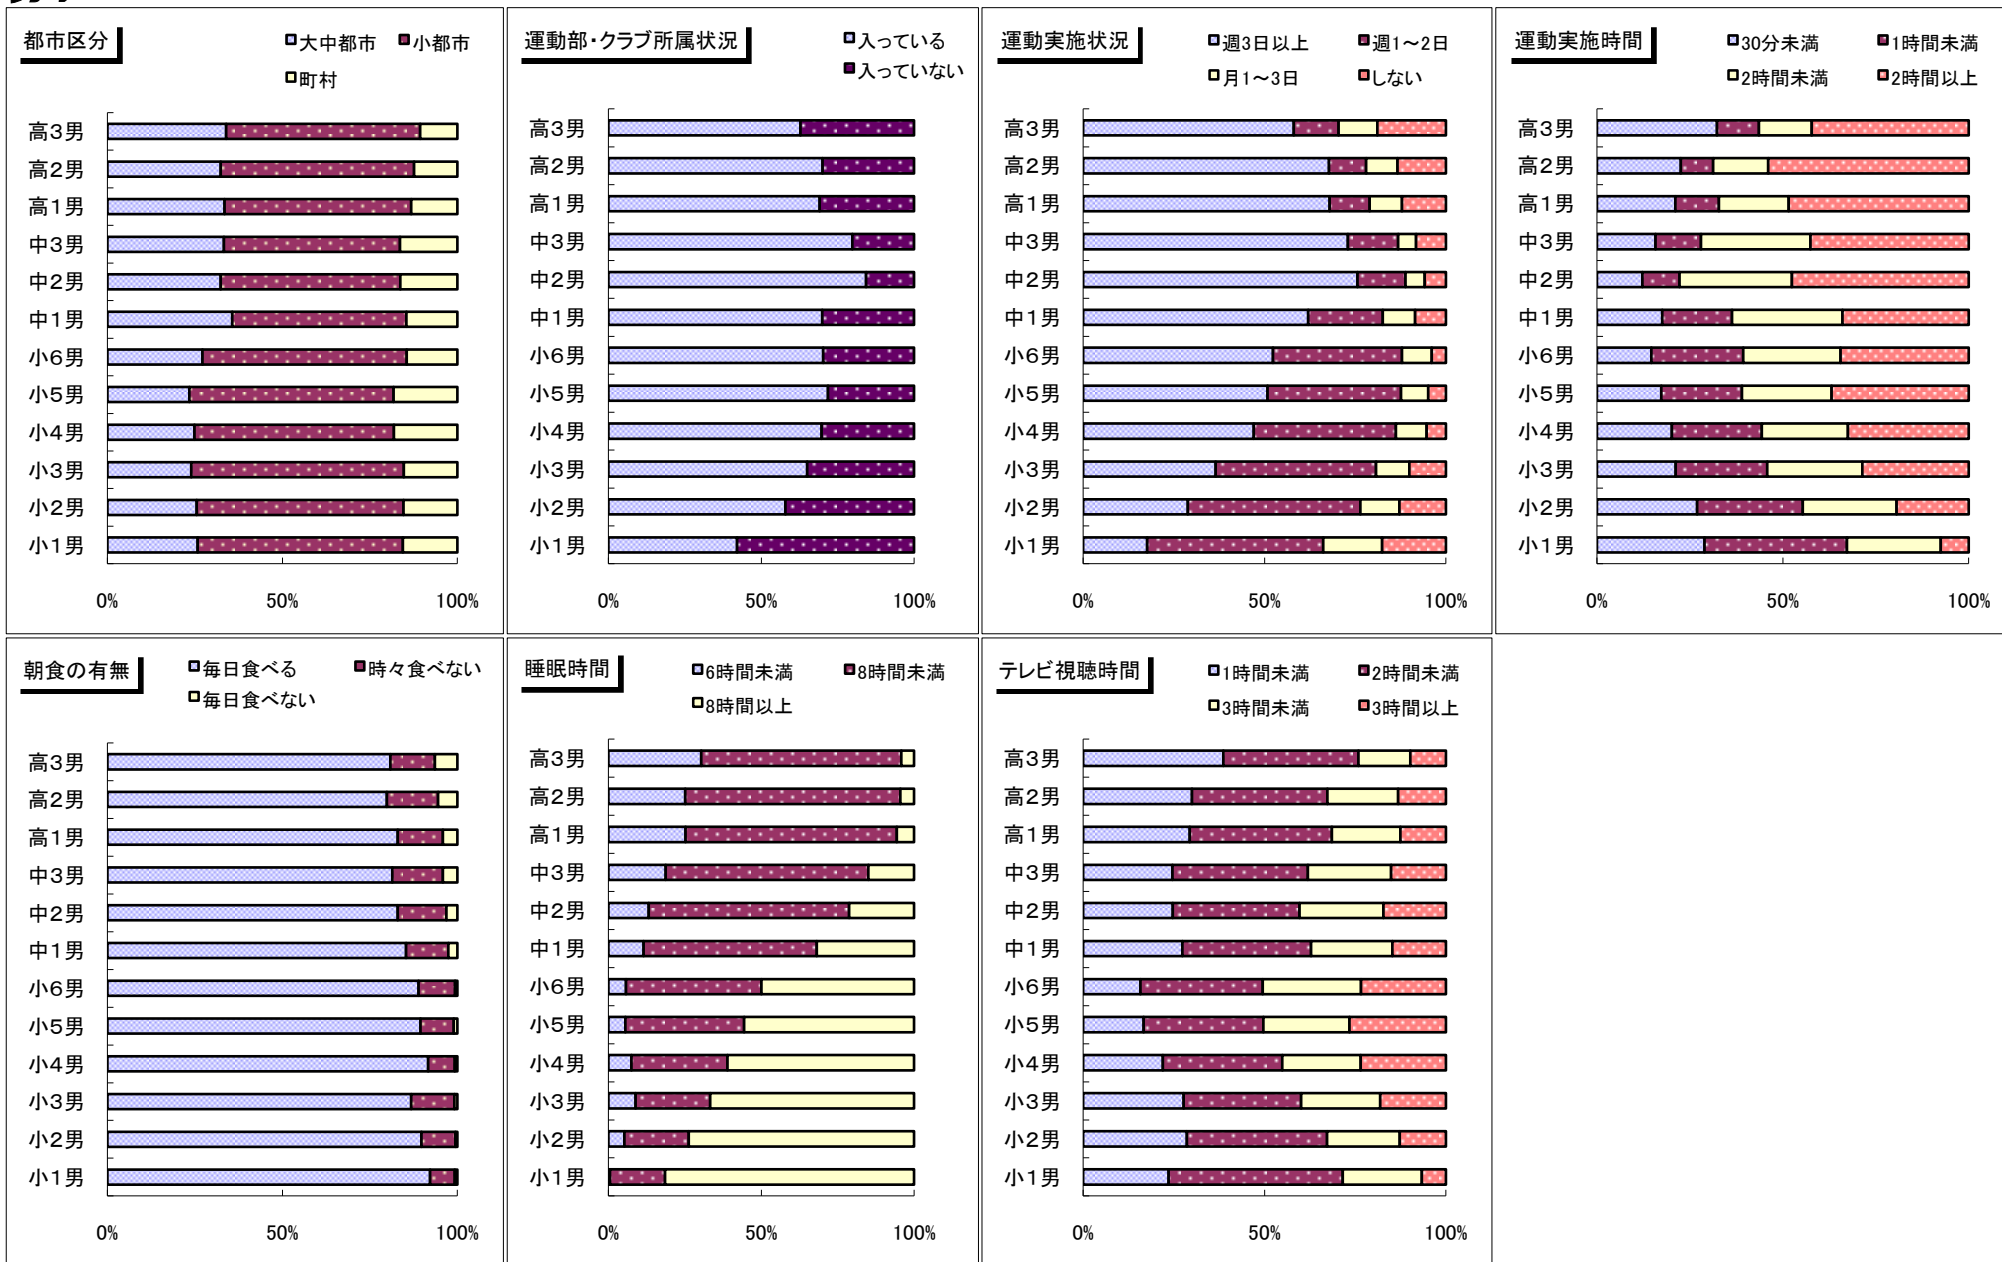

2015年度 長野県 生活実態調査 男女別推移グラフ

男子

2015年度 長野県 生活実態調査 男女別推移グラフ

女子