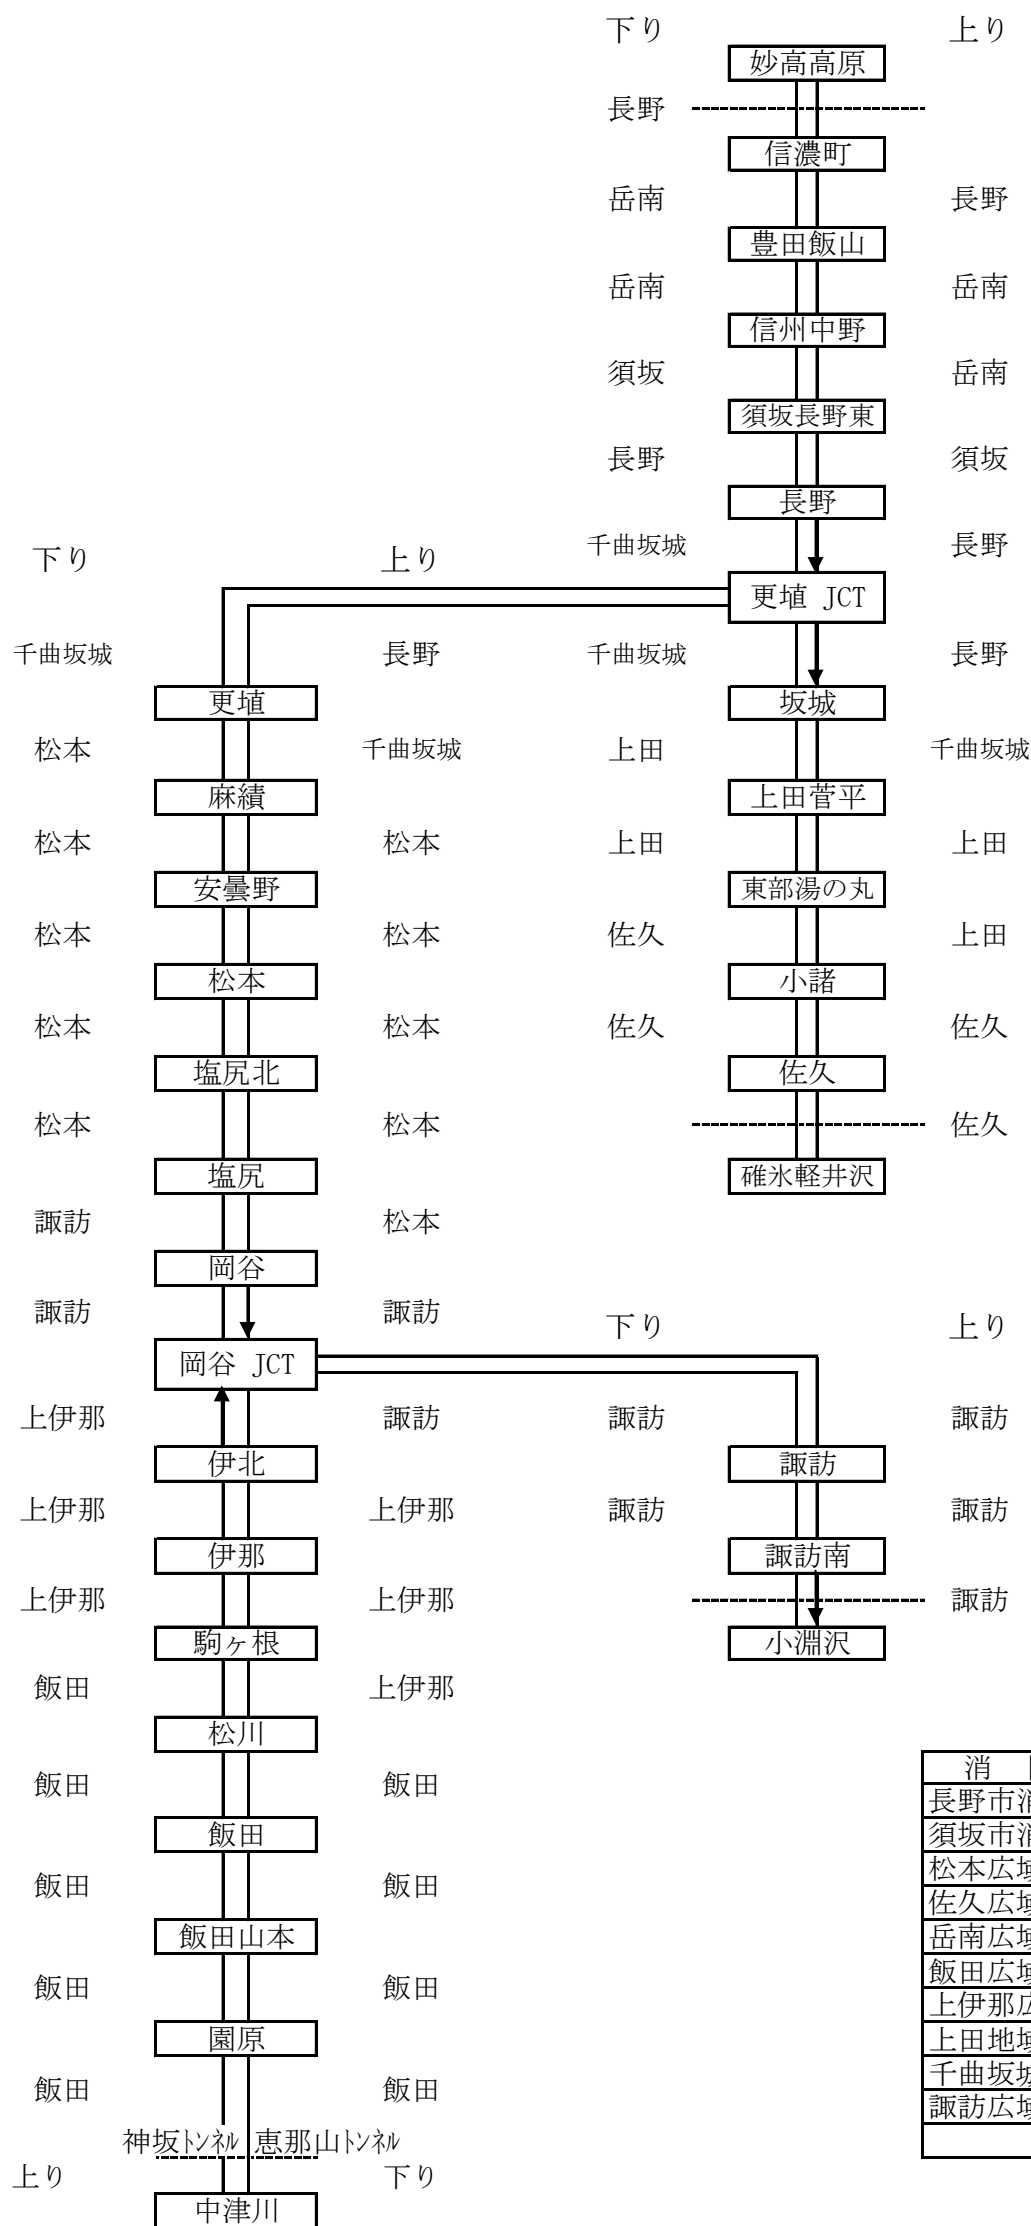

第13表 高速自動車国道における救急業務

(令和2年中)

消防本部名	救急出場件数	搬送人員
長野市消防局	8	7
須坂市消防本部	1	1
松本広域消防局	38	26
佐久広域連合消防本部	14	12
岳南広域消防本部	5	5
飯田広域消防本部	26	28
上伊那広域消防本部	26	24
上田地域広域連合消防本部	5	3
千曲坂城消防本部	11	12
諏訪広域消防本部	21	18
計	155	136