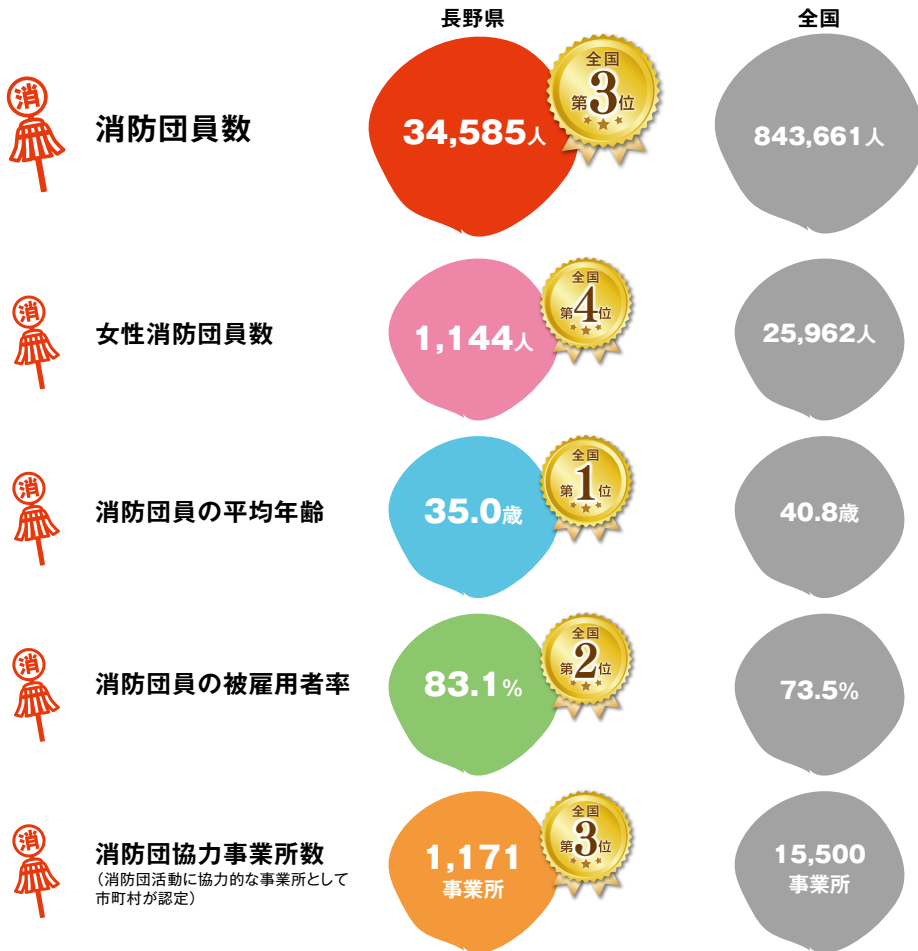

● 搜索・救助活動

災害が起こった場合、地域を知り尽くした消防団の搜索・救助活動は大きな力になります。大規模災害時には発生直後から地域と連携し、搜索・救助活動や避難誘導を行います。

● 水防活動

風水害の際、河川などの警戒はもちろん、土のうを準備して適切に積んだりすることも大切な活動です。また消防職員と協力して住民の避難や救助を行うとともに、災害復旧作業も支援します。

長野県の消防団

長野県には77市町村にそれぞれ一つずつ、**77の消防団**があり、
合計で**34,585人の消防団員**が地域の安全・安心のために日夜活動しています。

このうち女性消防団員は1,144人、学生消防団員は57人となっております。(平成30年4月現在速報値)

長野県消防団員数の推移

年度(平成)	21年	22年	23年	24年	25年	26年	27年	28年	29年	30年
総団員数(人)	36,776	36,545	36,261	35,854	35,704	35,370	35,311	35,139	34,830	34,585
女性団員数(人)	811	859	866	862	889	933	992	1,050	1,097	1,144
学生団員数(人)	27	36	29	48	56	53	45	38	42	57