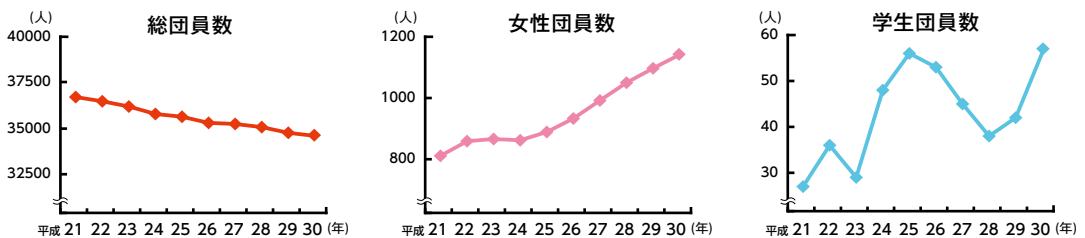

長野県消防団員数の推移

年度(平成)	21年	22年	23年	24年	25年	26年	27年	28年	29年	30年
総団員数(人)	36,776	36,545	36,261	35,854	35,704	35,370	35,311	35,139	34,830	34,585
女性団員数(人)	811	859	866	862	889	933	992	1,050	1,097	1,144
学生団員数(人)	27	36	29	48	56	53	45	38	42	57

(平成30年4月現在速報値 ※年齢のみ平成29年4月現在)