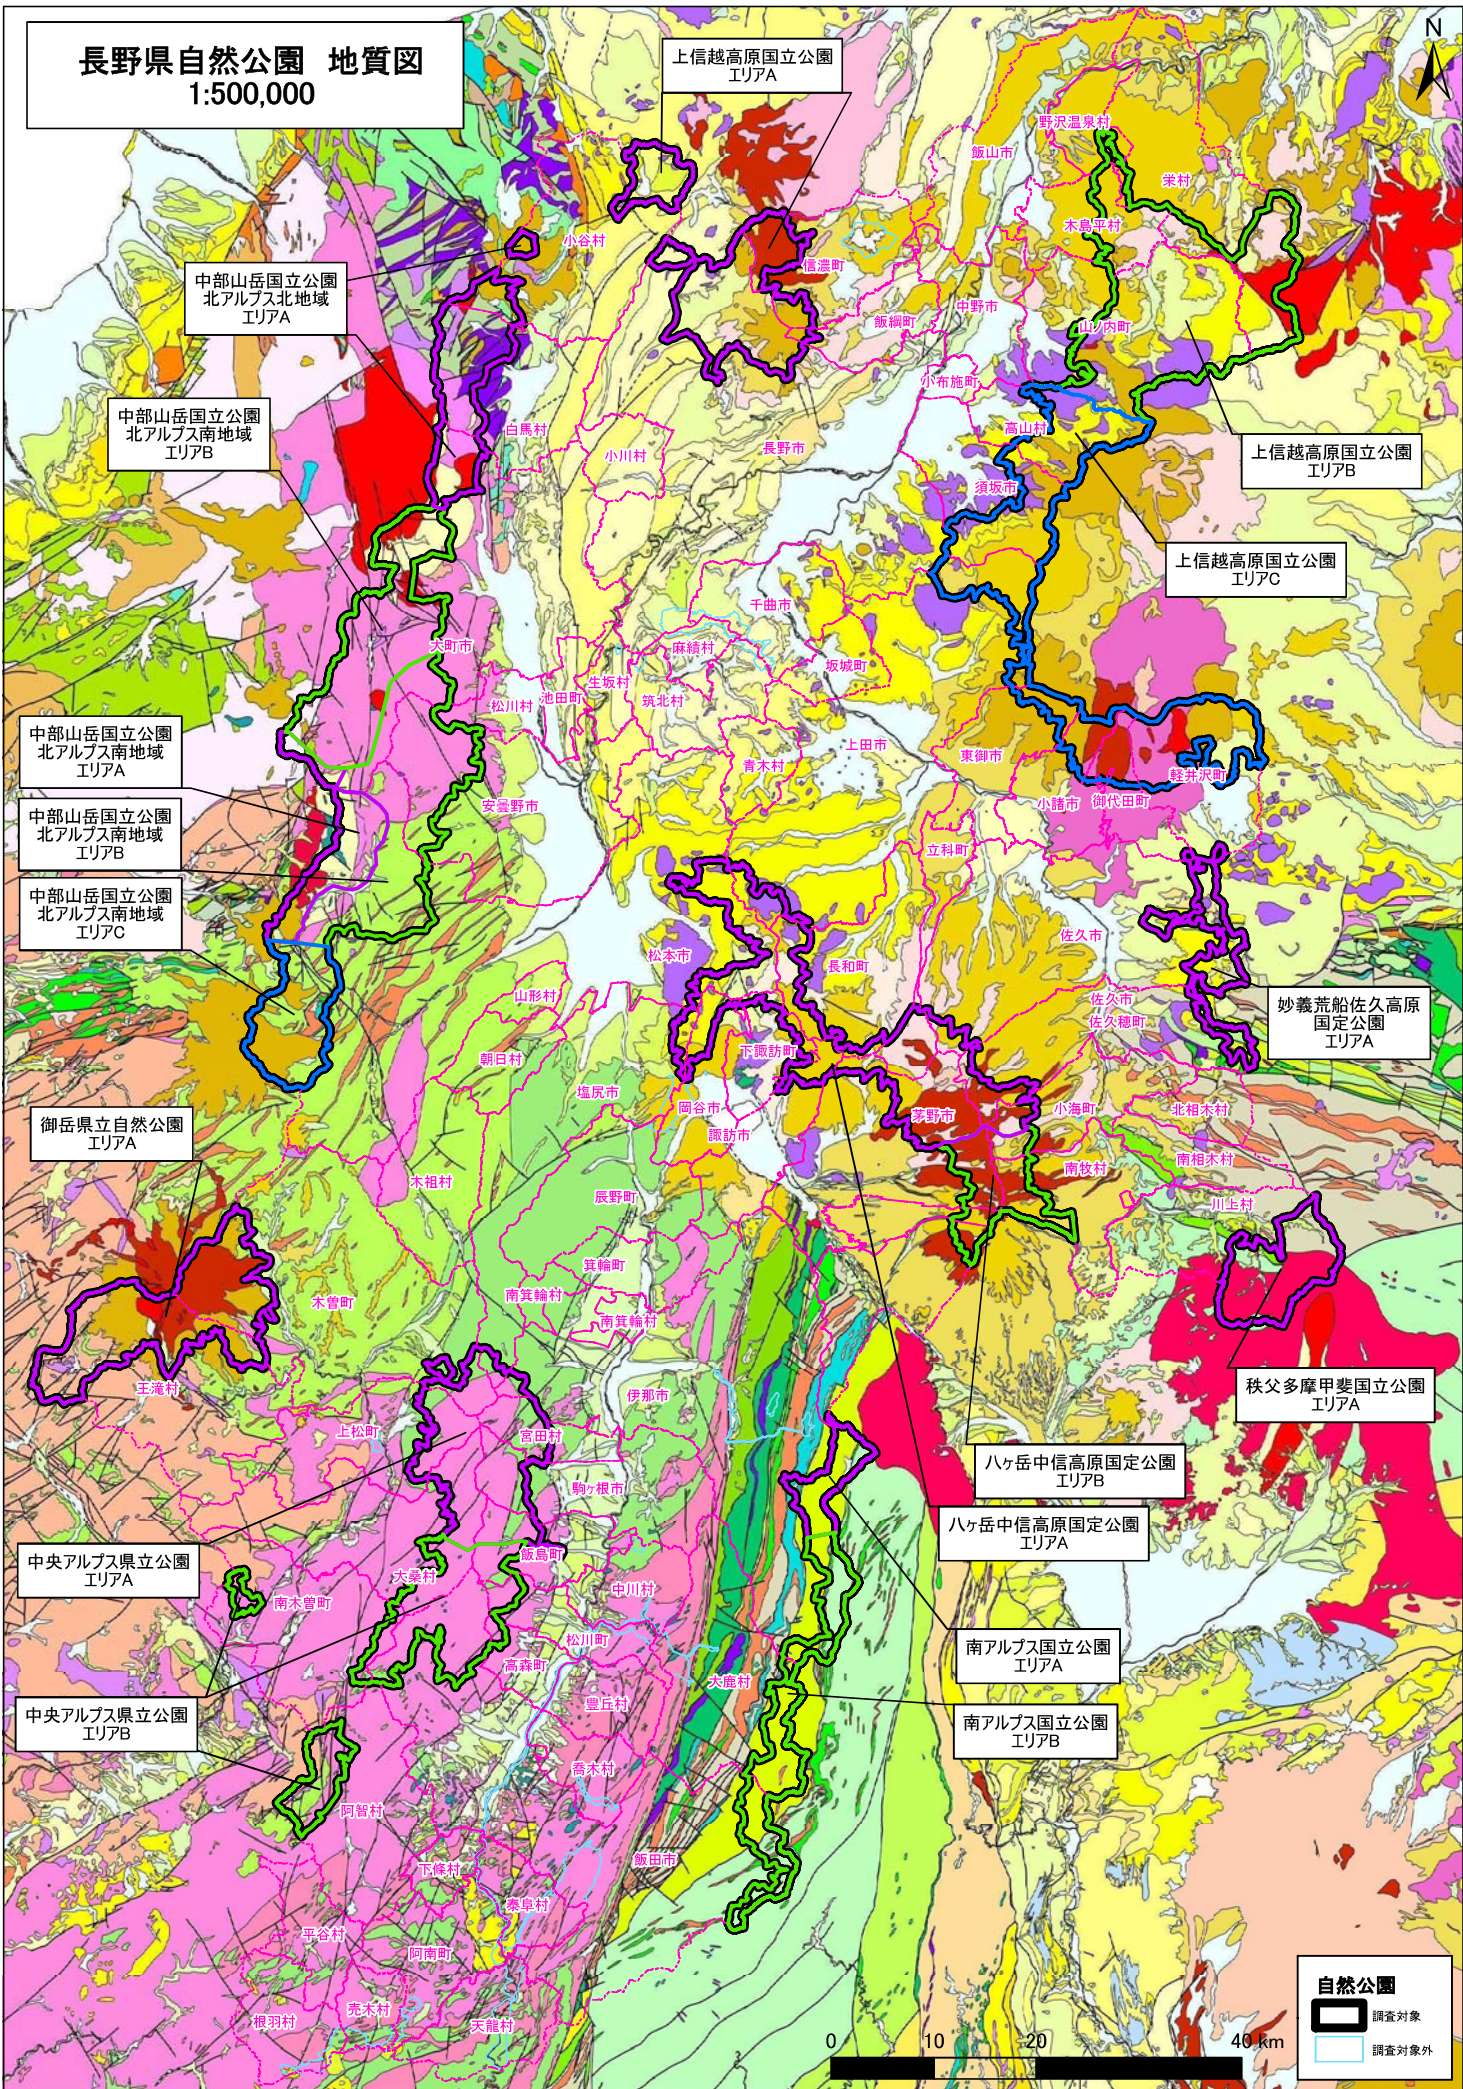

# 長野県自然公園 地質図

1:500,000

上信越高原国立公園  
エリアA

中部山岳国立公園  
北アルプス北地域  
エリアA

中部山岳国立公園  
北アルプス北地域  
エリアB

上信越高原国立公園  
エリアB

上信越高原国立公園  
エリアC

中部山岳国立公園  
北アルプス南地域  
エリアA

中部山岳国立公園  
北アルプス南地域  
エリアB

中部山岳国立公園  
北アルプス南地域  
エリアC

妙義荒船佐久高原  
国立公園  
エリアA

御岳県立自然公園  
エリアA

秩父多摩甲斐国立公園  
エリアA

八ヶ岳中信高原国立公園  
エリアB

八ヶ岳中信高原国立公園  
エリアA

中央アルプス県立公園  
エリアA

南アルプス国立公園  
エリアA

中央アルプス県立公園  
エリアB

南アルプス国立公園  
エリアB

**自然公園**

調査対象

調査対象外