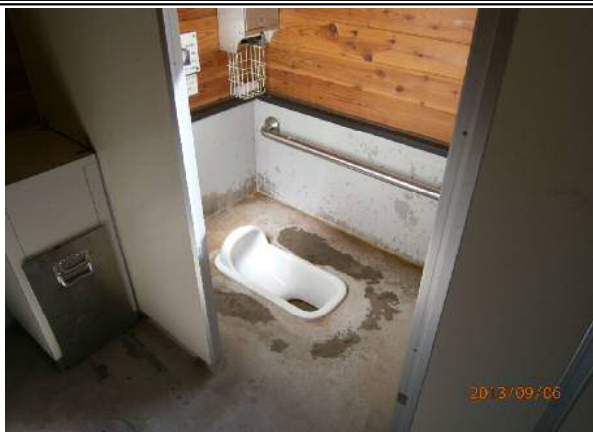

施設名：横尾山荘

施設番号：21

写真番号	1	撮影日	H25.9.6
施設名	横尾山荘		
緯度	36.293383		
経度	137.699067		
概況	健全である。		

写真番号	2	撮影日	H25.9.6
施設名	トイレ		
緯度	36.293383		
経度	137.699033		
概況	健全である。		

写真番号	3	撮影日	H25.9.6
施設名	トイレ小		
緯度	36.293383		
経度	137.699000		
概況	健全である。		

写真番号	4	撮影日	H25.9.6
施設名	トイレ大		
緯度	36.293383		
経度	137.699000		
概況	健全である。		