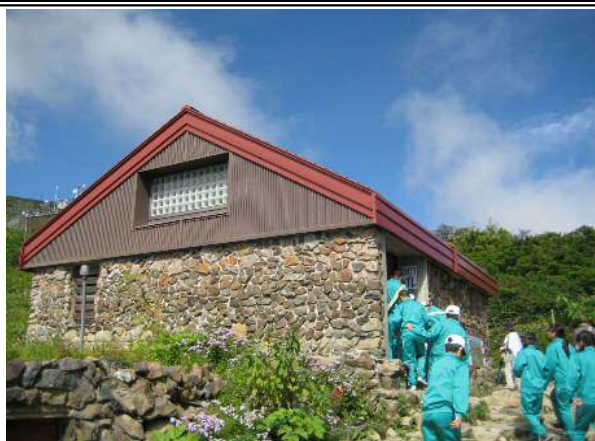

施設名: 八方池山荘

施設番号:10

写真番号	1	撮影日	H25.8.26
施設名	八方池山荘		
緯度	36.696783		
経度	137.798950		
概況	健全である。		

写真番号	2	撮影日	H25.8.26
施設名	トイレ		
緯度	36.696900		
経度	137.798817		
概況	健全である。		

写真番号	3	撮影日	H25.8.26
施設名	洗面台		
緯度	36.697133		
経度	137.798650		
概況	健全である。		

写真番号	4	撮影日	H25.8.26
施設名	トイレ小		
緯度	36.697100		
経度	137.798683		
概況	健全である。		

施設名: 八方池山荘

施設番号:10

	写真番号	5	撮影日	H25.8.26
	施設名	トイレ大		
	緯度	36.697100		
	経度	137.798700		
	概況	健全である。		
	写真番号	6	撮影日	H25.8.26
	施設名	トイレ大		
	緯度	36.697067		
	経度	137.798733		
	概況	障害者用。 健全である。		
	写真番号		撮影日	
	施設名			
	緯度			
	経度			
	概況			
	写真番号		撮影日	
	施設名			
	緯度			
	経度			
	概況			