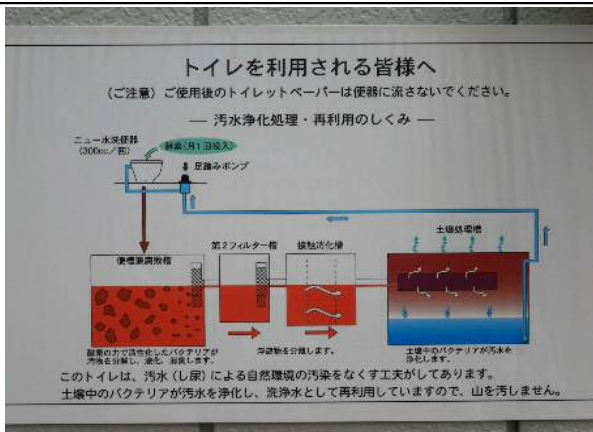

施設名: 駒ヶ岳頂上山荘

施設番号: 5

写真番号	5	撮影日	H25.8.28
施設名	駒ヶ岳頂上山荘 トイレ小		
緯度	35.787933		
経度	137.806600		
概況	健全である。		

写真番号	6	撮影日	H25.8.28
施設名	駒ヶ岳頂上山荘 トイレ大		
緯度	35.787933		
経度	137.806600		
概況	健全である。		

写真番号	7	撮影日	H25.8.28
施設名	駒ヶ岳頂上山荘 洗面台		
緯度	35.787933		
経度	137.806600		
概況	健全である。		

写真番号	8	撮影日	H25.8.28
施設名	駒ヶ岳頂上山荘 トイレ説明		
緯度	35.787900		
経度	137.806633		
概況	バイオ方式。		

施設名: 駒ヶ岳頂上山荘

施設番号: 5

	写真番号	9	撮影日	H25.8.28
	施設名	駒ヶ岳キャンプ場標識		
	緯度	35.787567		
	経度	137.806483		
	概況	健全である。		
	写真番号	10	撮影日	H25.8.28
	施設名	駒ヶ岳キャンプ場		
	緯度	35.787817		
	経度	137.806667		
	概況	健全である。		
	写真番号		撮影日	
	施設名			
	緯度			
	経度			
	概況			
	写真番号		撮影日	
	施設名			
	緯度			
	経度			
	概況			