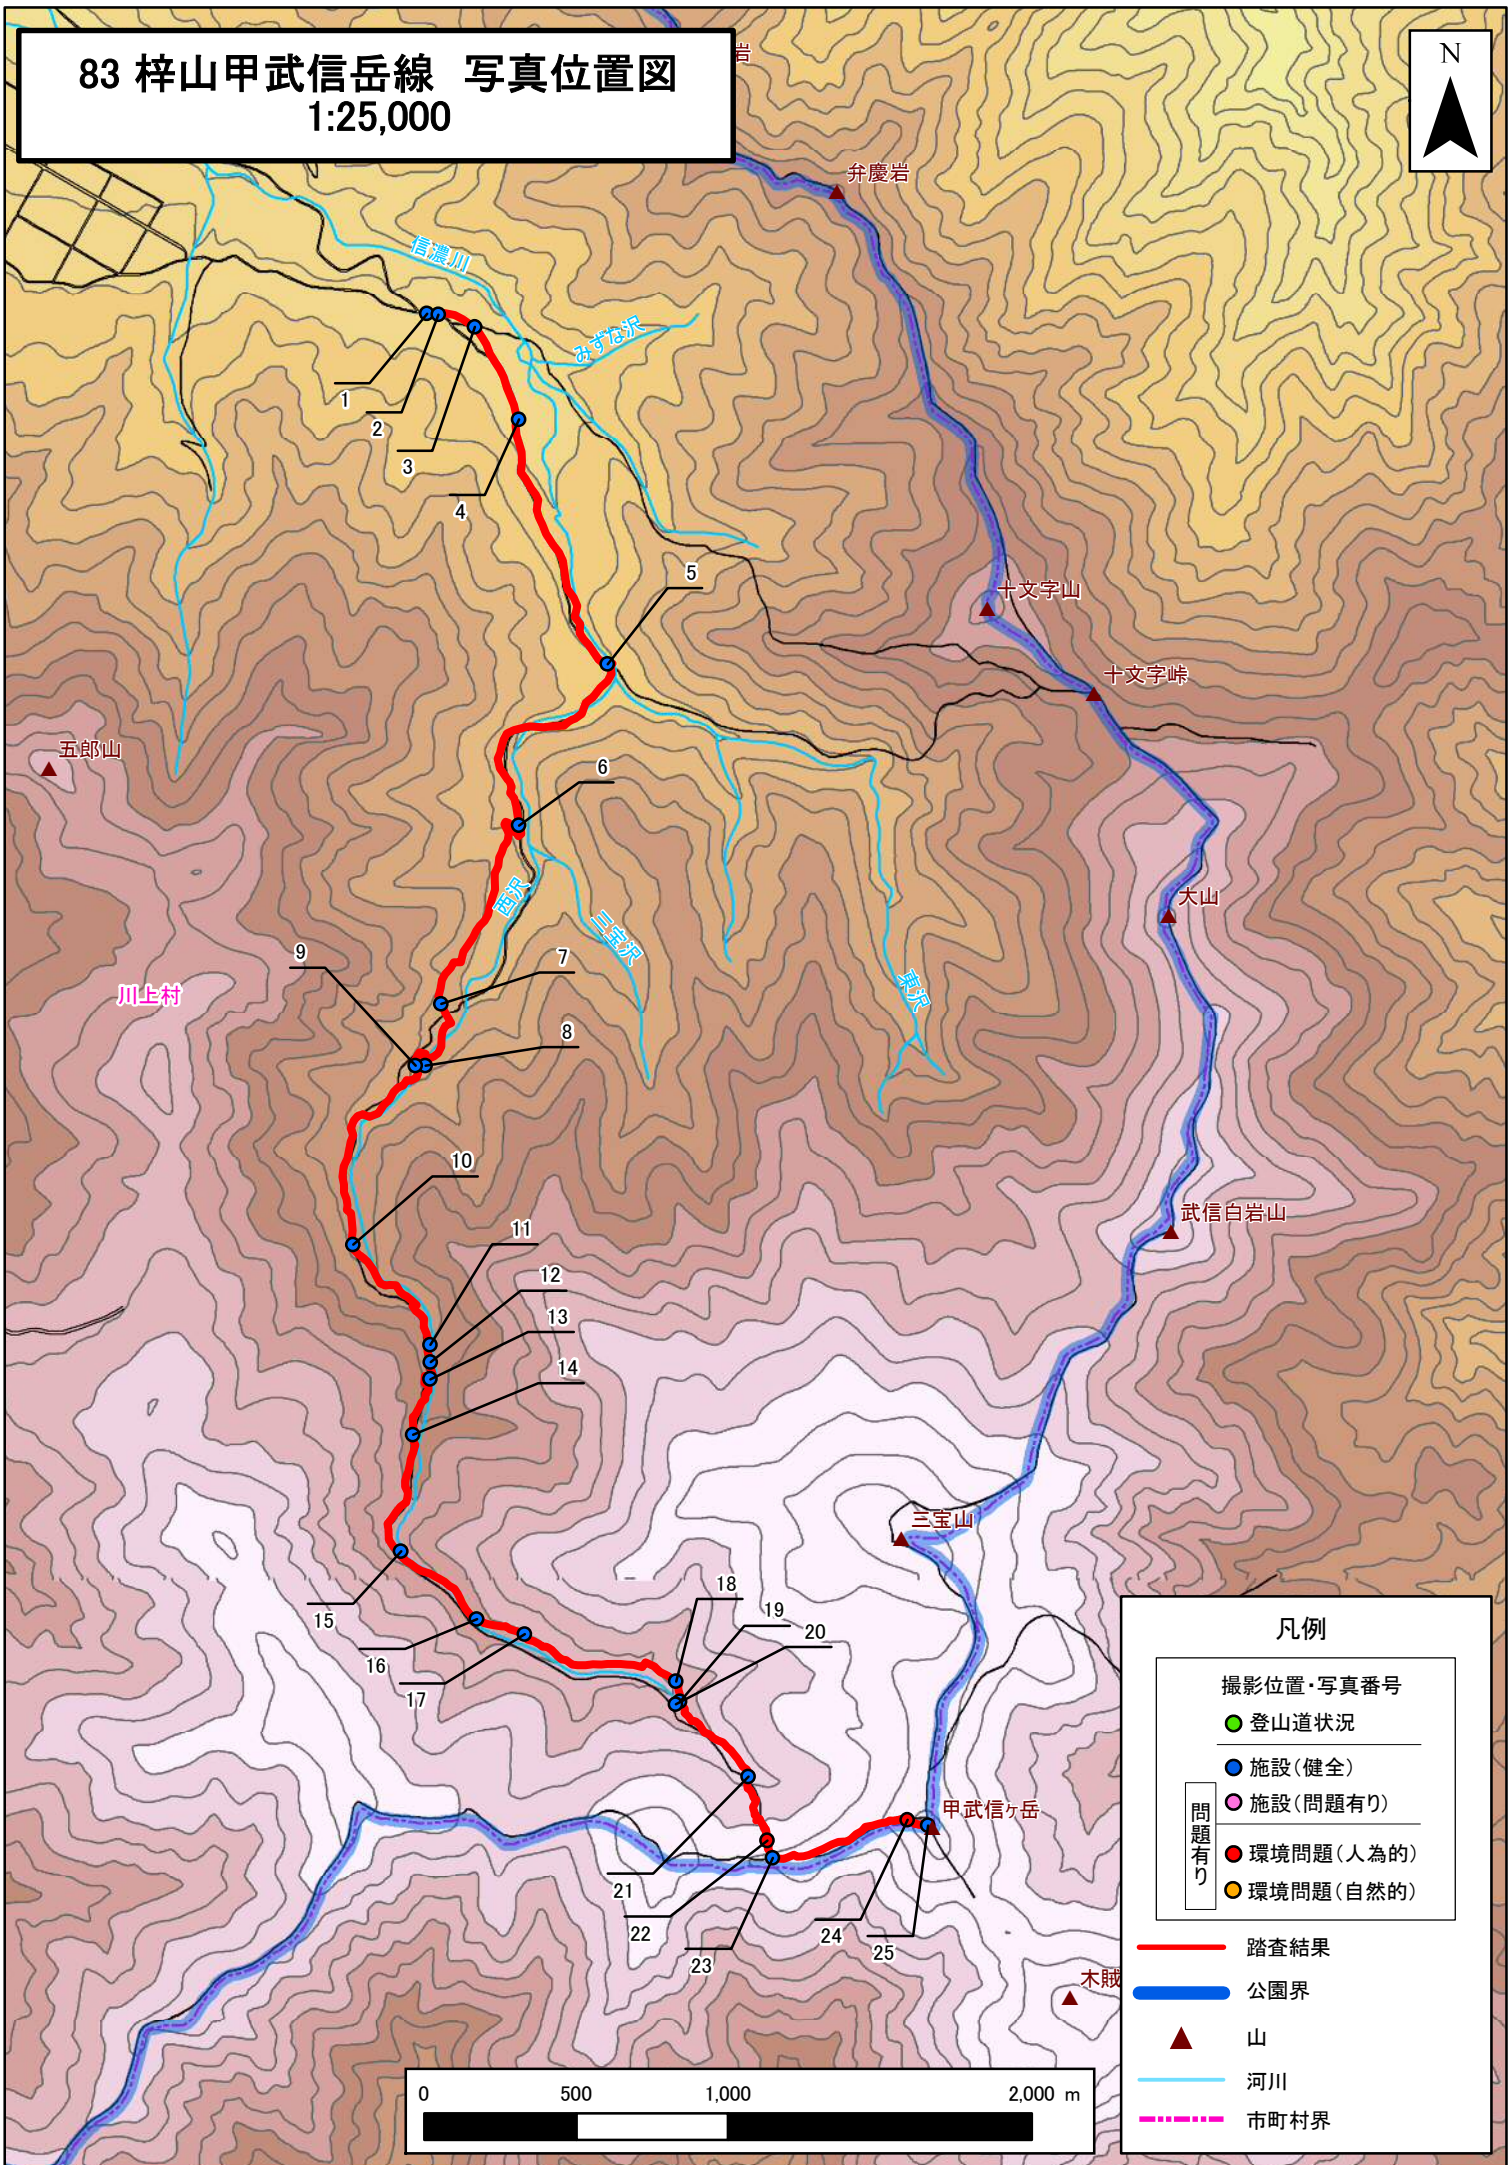

83 梓山甲武信岳線 写真位置図

1:25,000

凡例

- 撮影位置・写真番号
- 登山道状況
- 施設(健全)
- 施設(問題有り)
- 環境問題(人為的)
- 環境問題(自然的)

問題有り

- 踏査結果
- 公園界
- ▲ 山
- 河川
- 市町村界