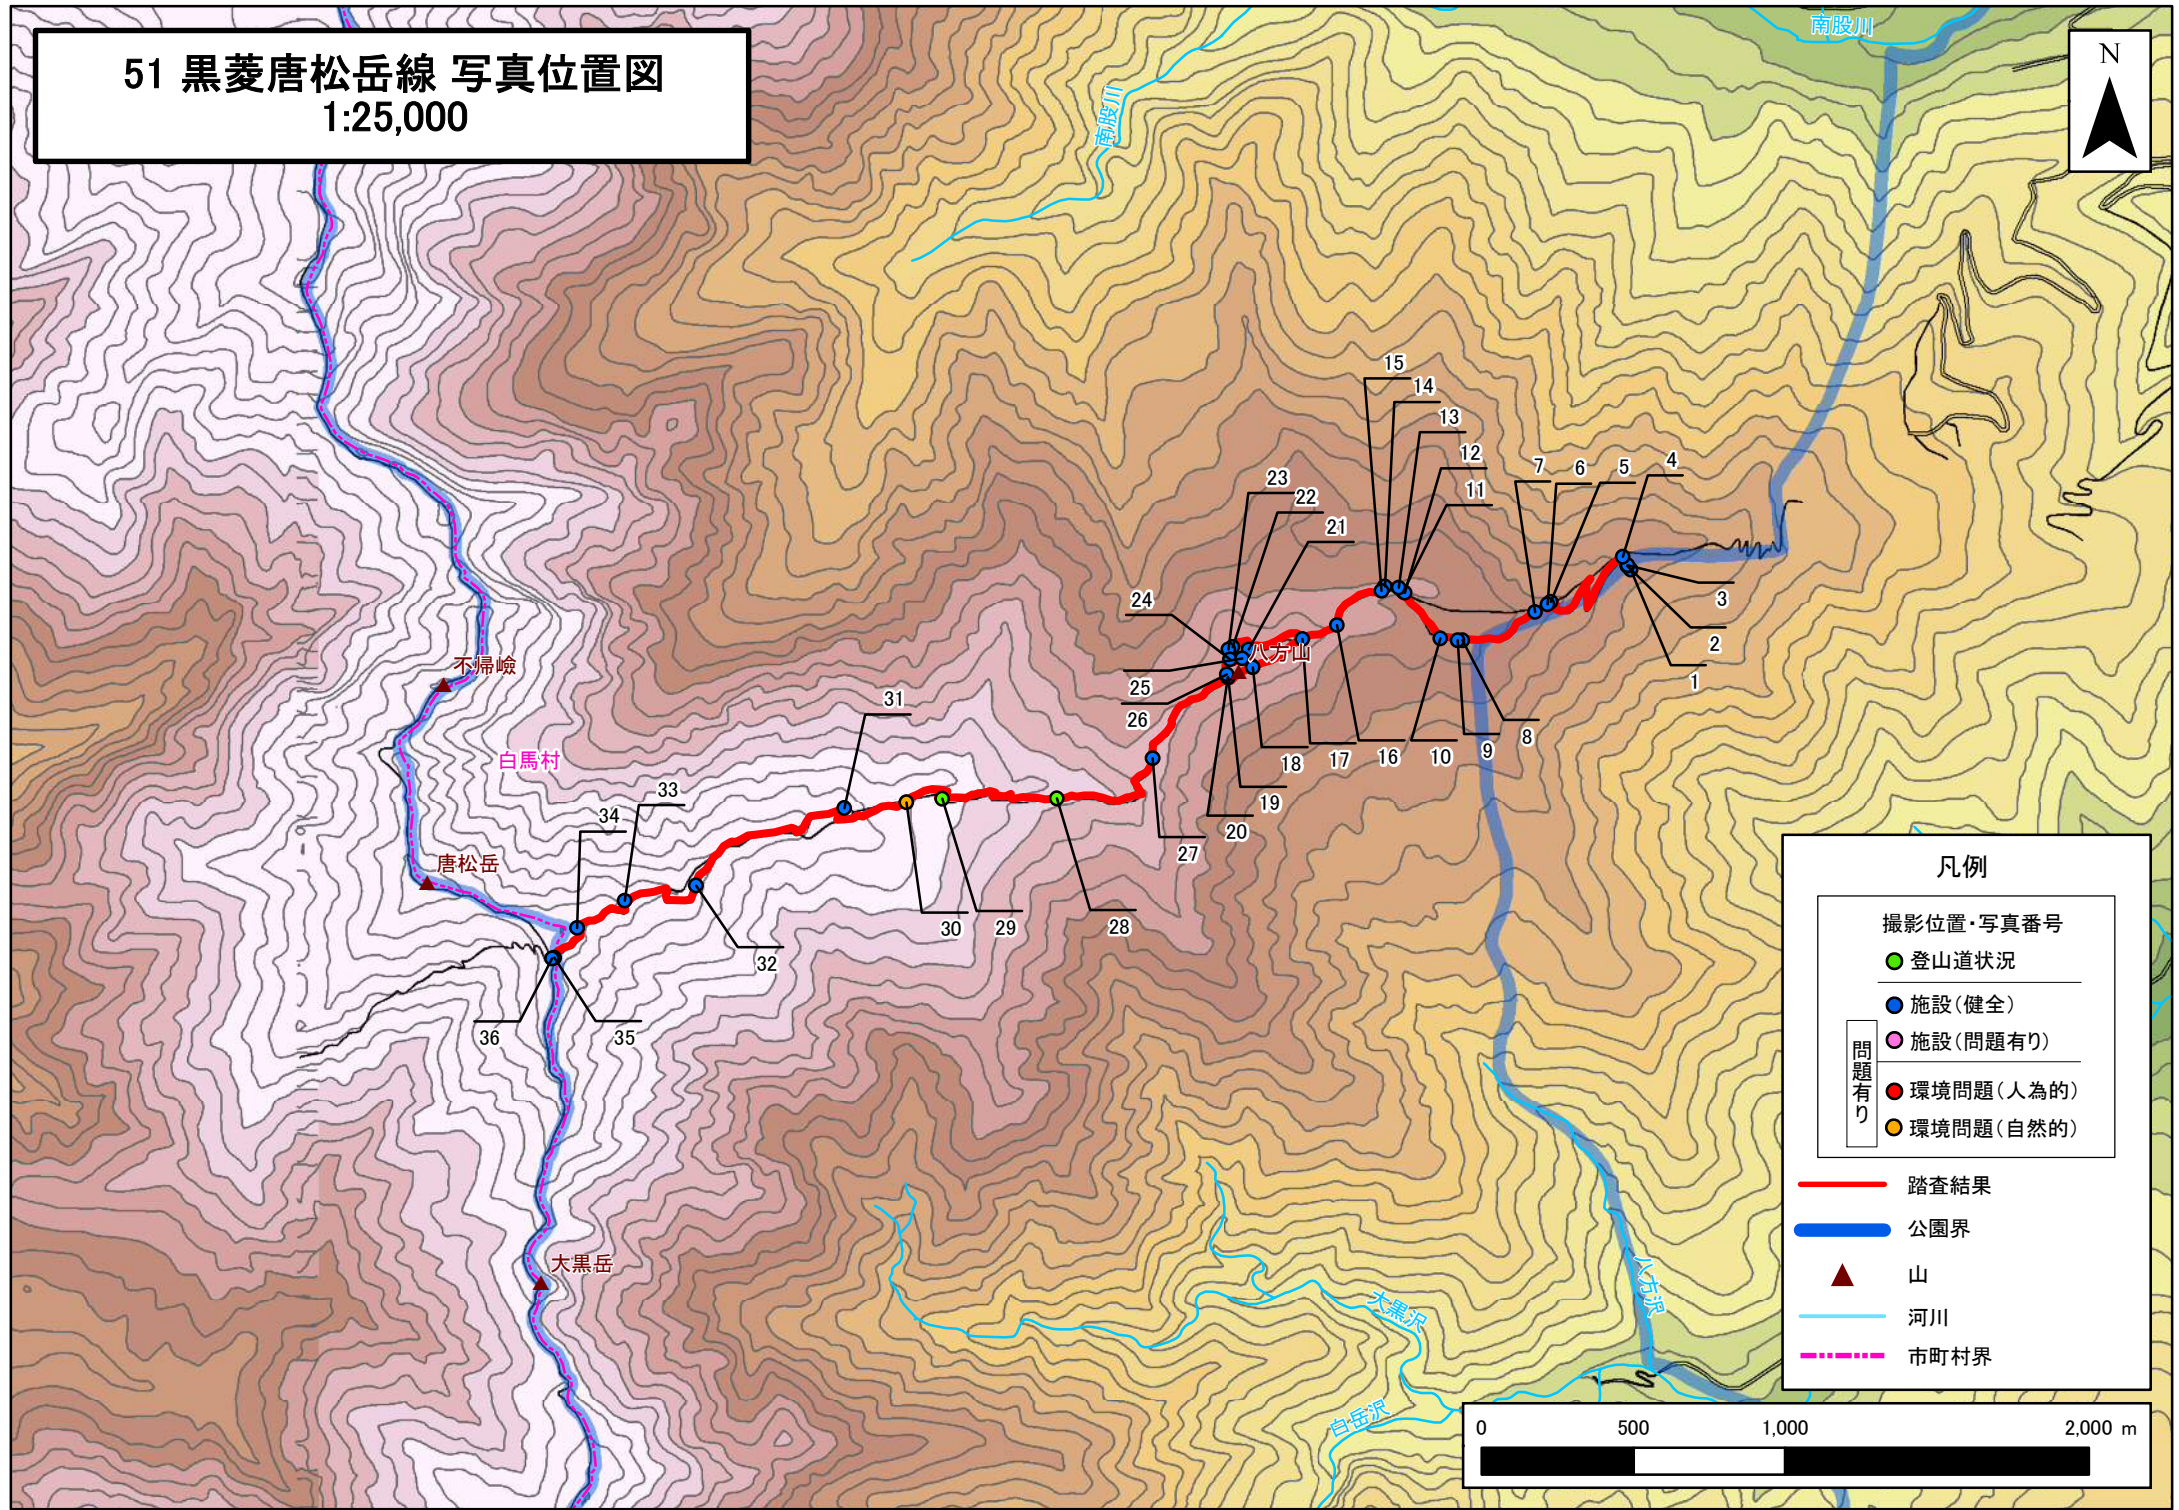

# 51 黒菱唐松岳線 写真位置図 1:25,000

## 凡例

撮影位置・写真番号

- 登山道状況
- 施設(健全)
- 施設(問題有り)
- 環境問題(人為的)
- 環境問題(自然的)

問題有り

- 踏査結果
- 公園界
- ▲ 山
- 河川
- - - 市町村界