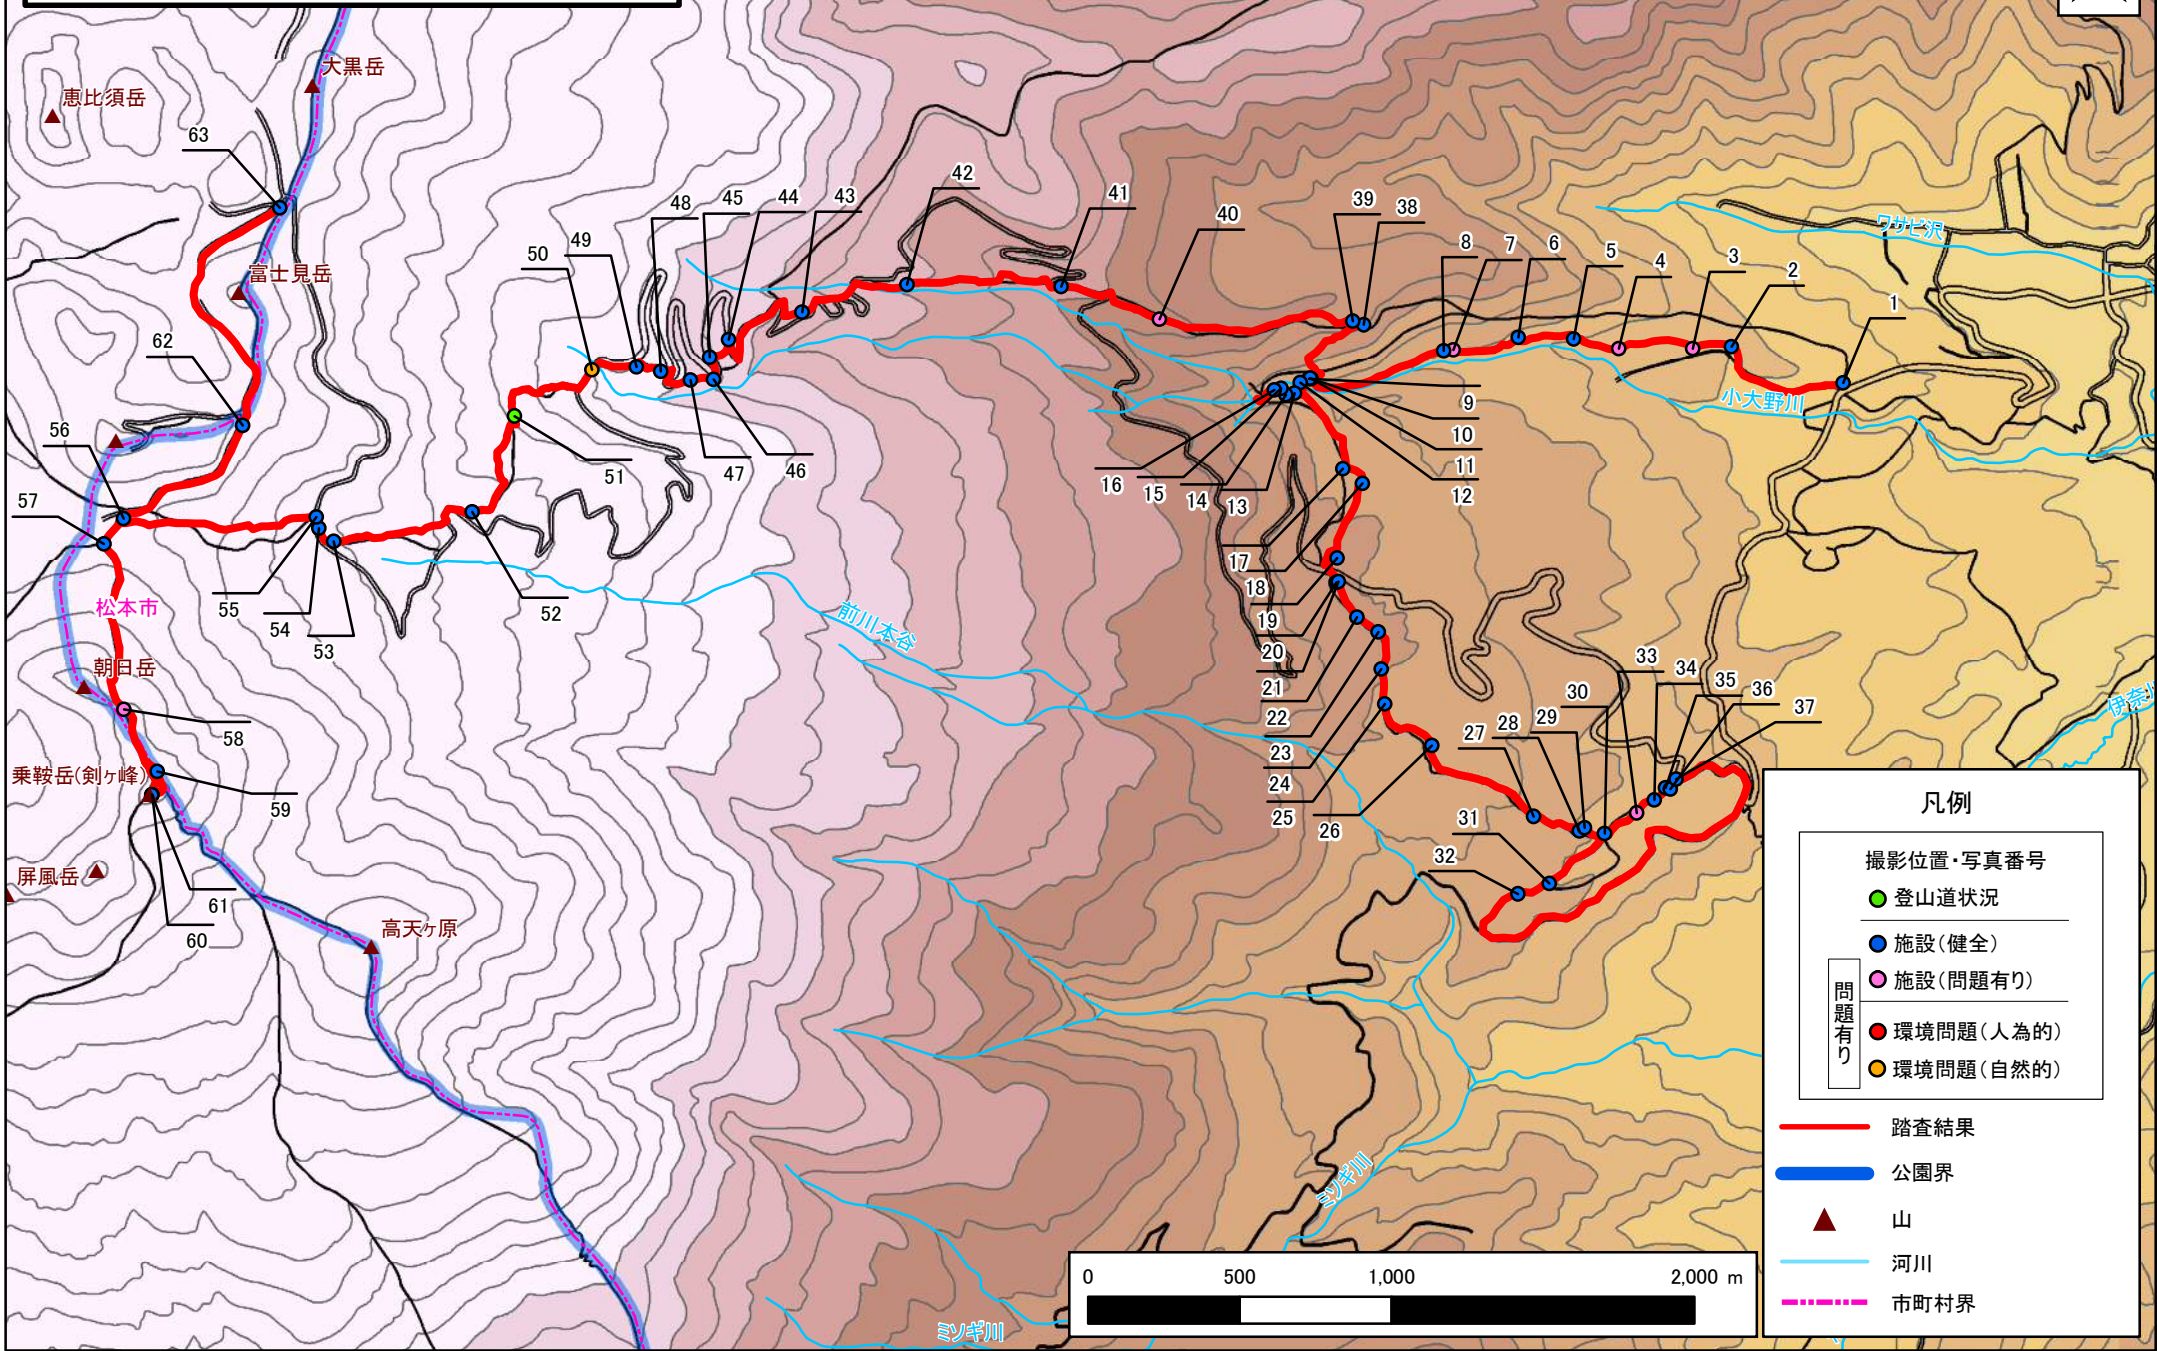

47 乗鞍高原乗鞍岳線 写真位置図 1:25,000

凡例

- 撮影位置・写真番号
- 登山道状況
- 施設(健全)
- 施設(問題有り)
- 環境問題(人為的)
- 環境問題(自然的)

問題有り

- 踏査結果
- 公園界
- ▲ 山
- 河川
- 市町村界