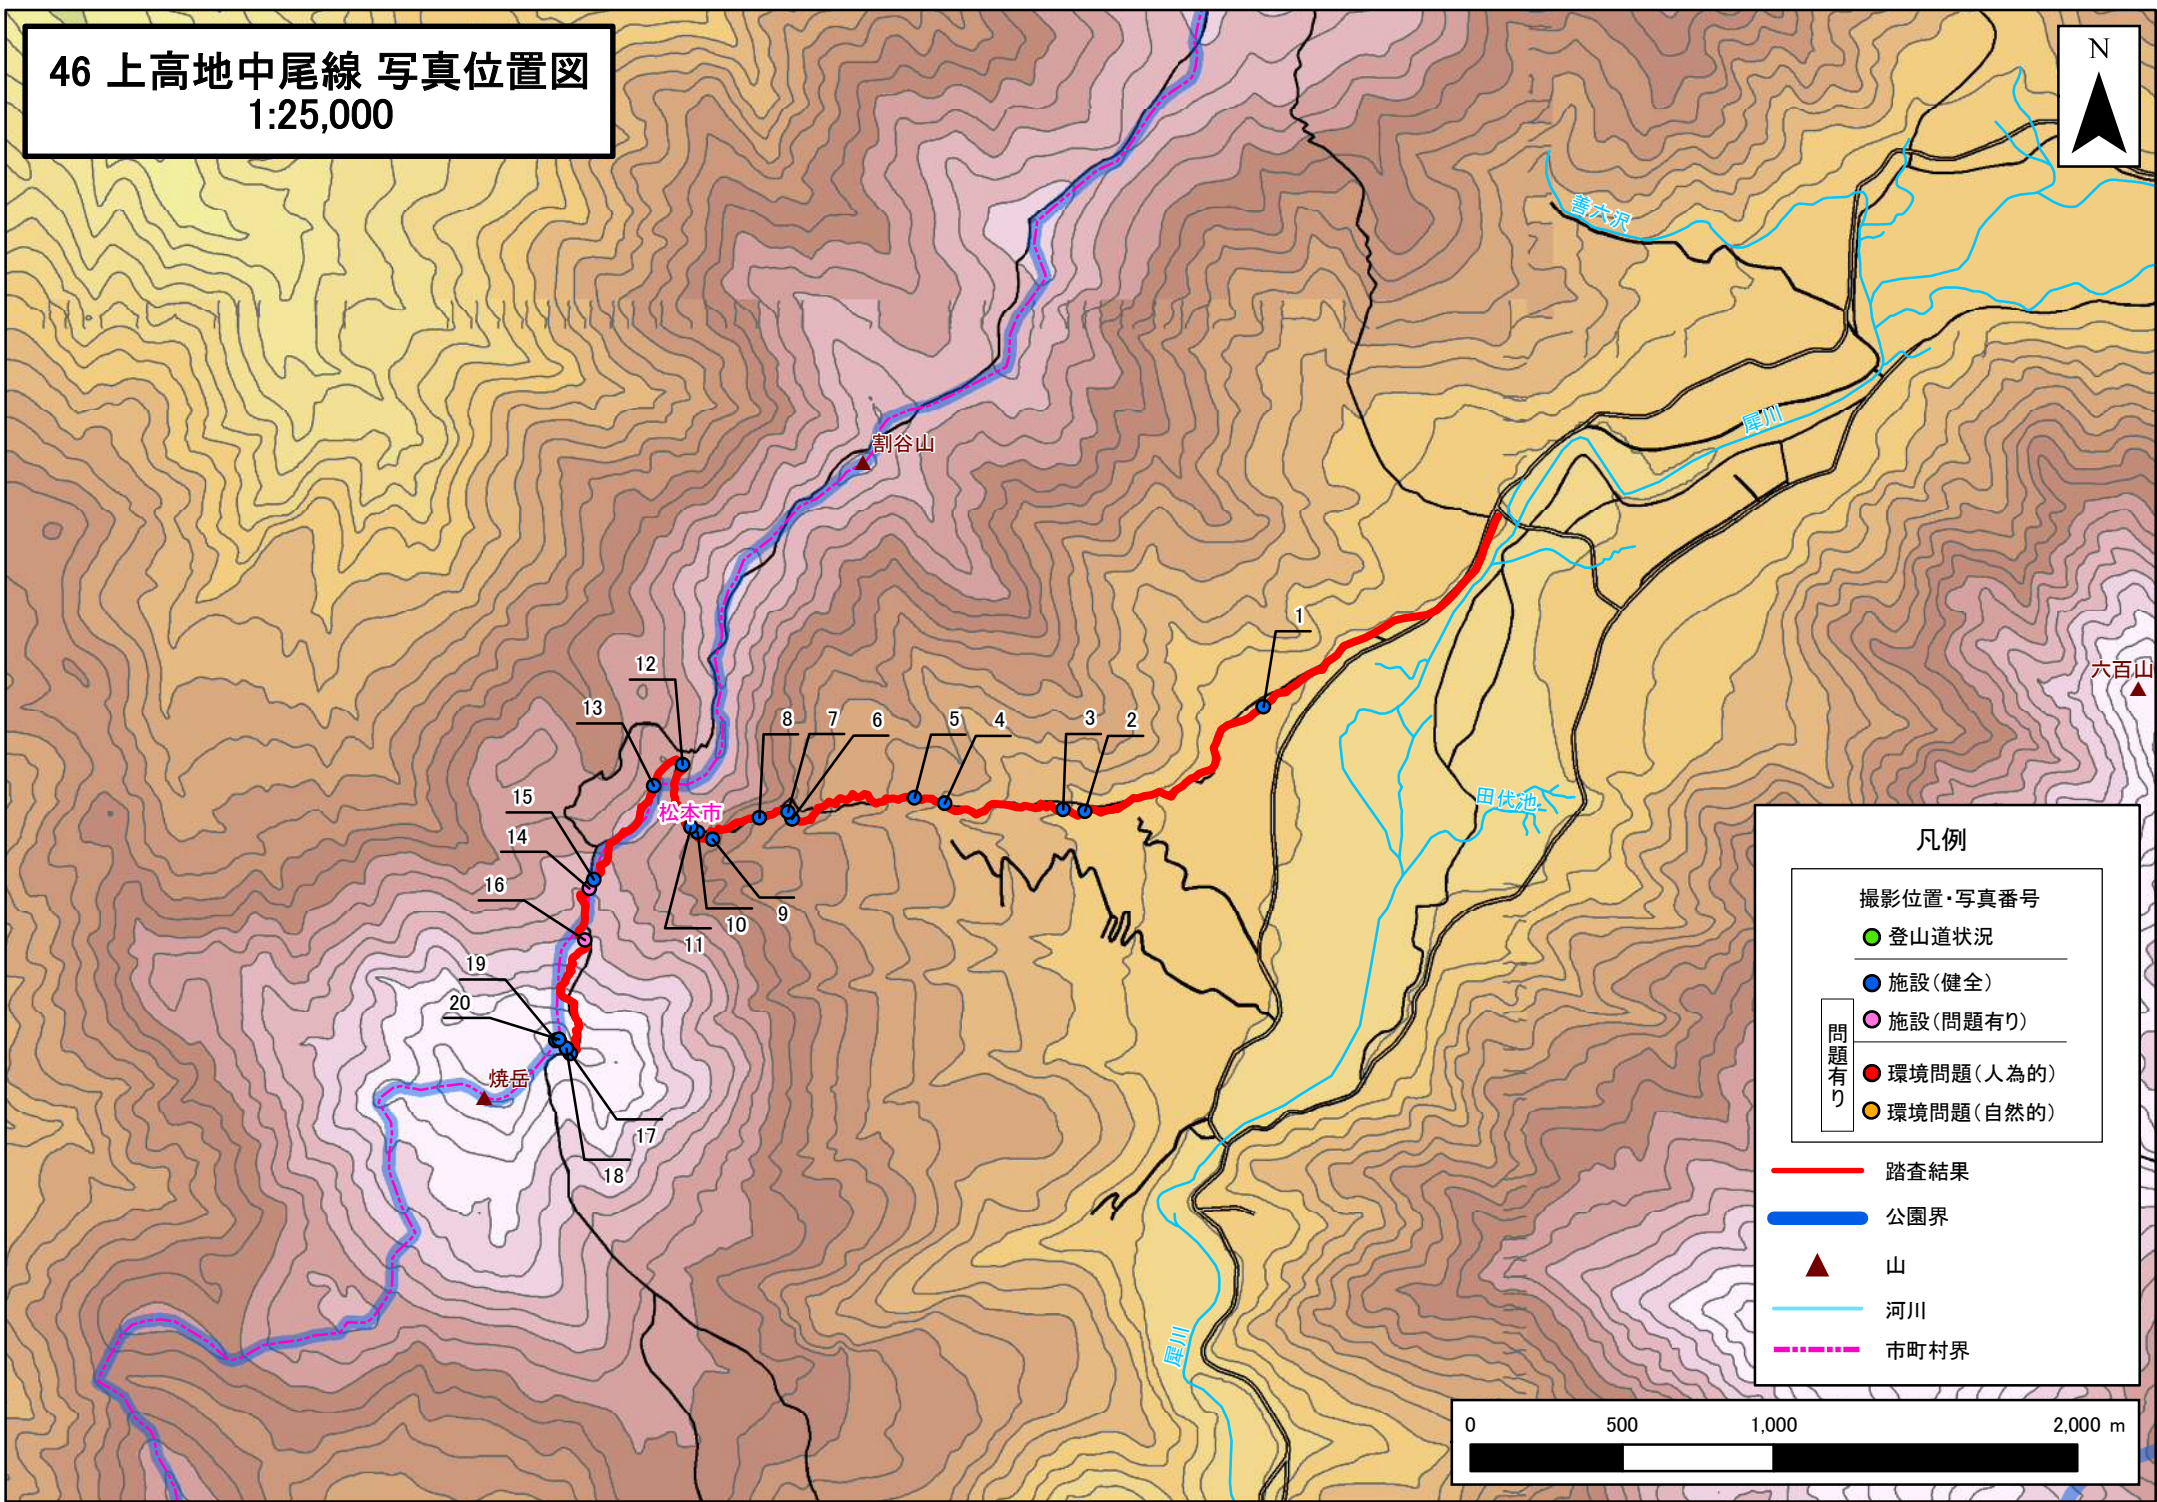

46 上高地中尾線 写真位置図  
1:25,000

凡例

撮影位置・写真番号

- 登山道状況
- 施設(健全)
- 施設(問題有り)
- 環境問題(人為的)
- 環境問題(自然的)

問題有り

- 踏査結果
- 公園界
- ▲ 山
- 河川
- - - 市町村界