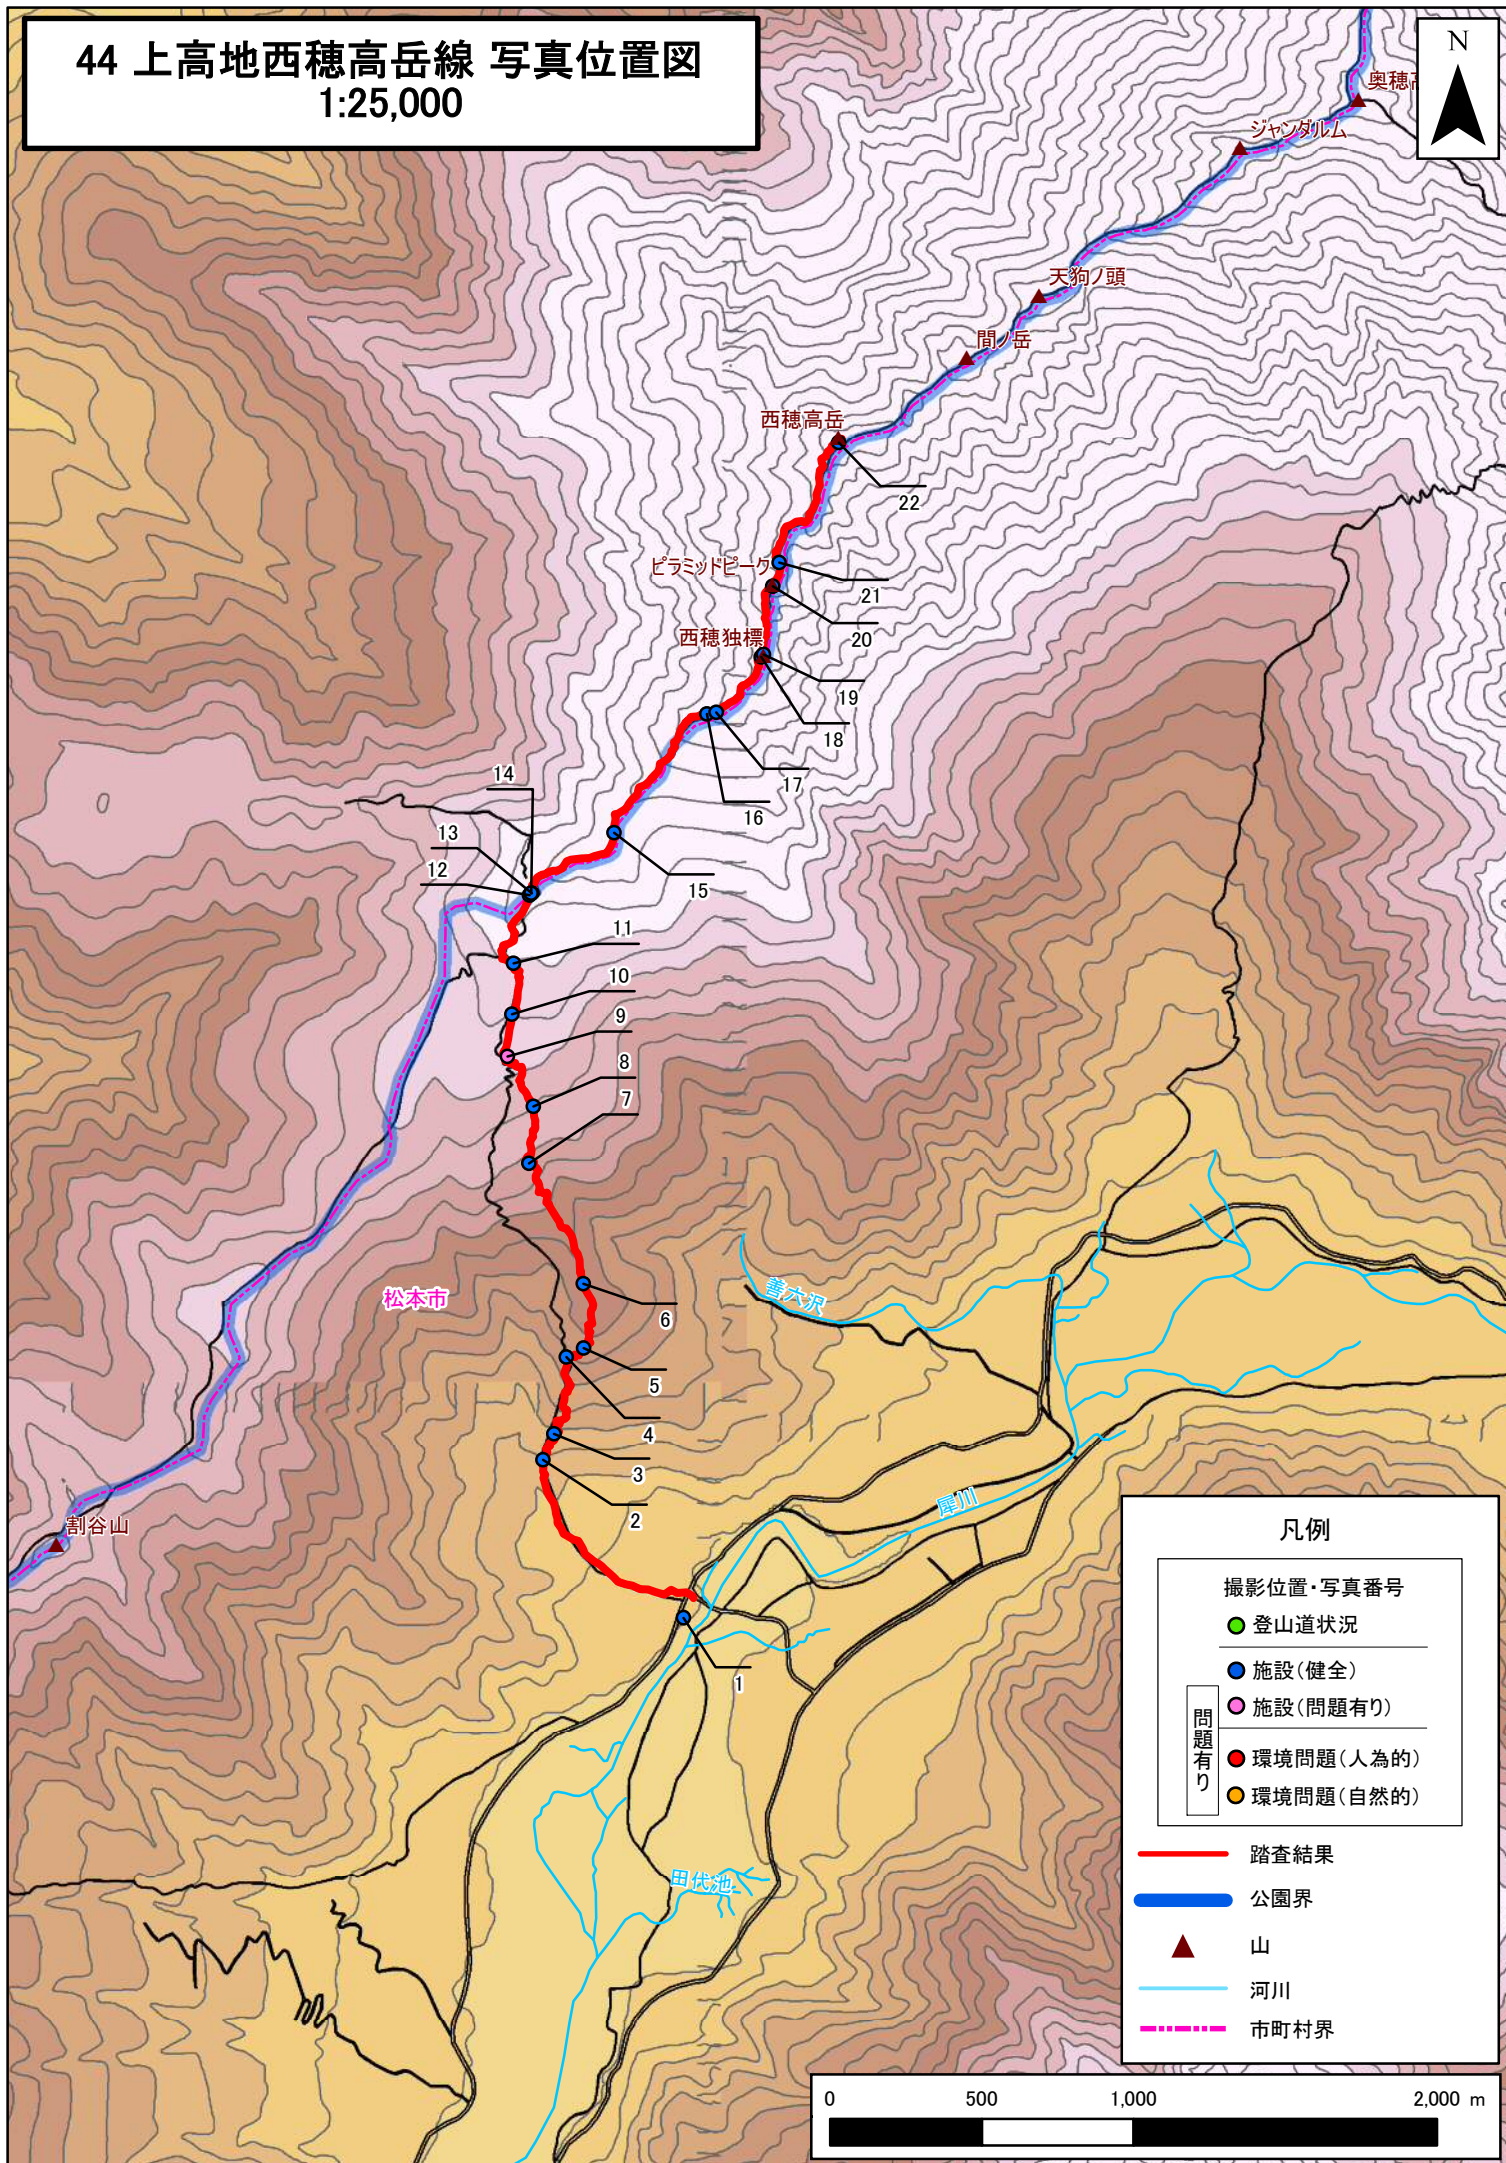

# 44 上高地西穂高岳線 写真位置図

1:25,000

**凡例**

撮影位置・写真番号	登山道状況
● 施設(健全)	● 施設(問題有り)
● 環境問題(人為的)	● 環境問題(自然的)
— 踏査結果	— 公園界
▲ 山	— 河川
— 市町村界	