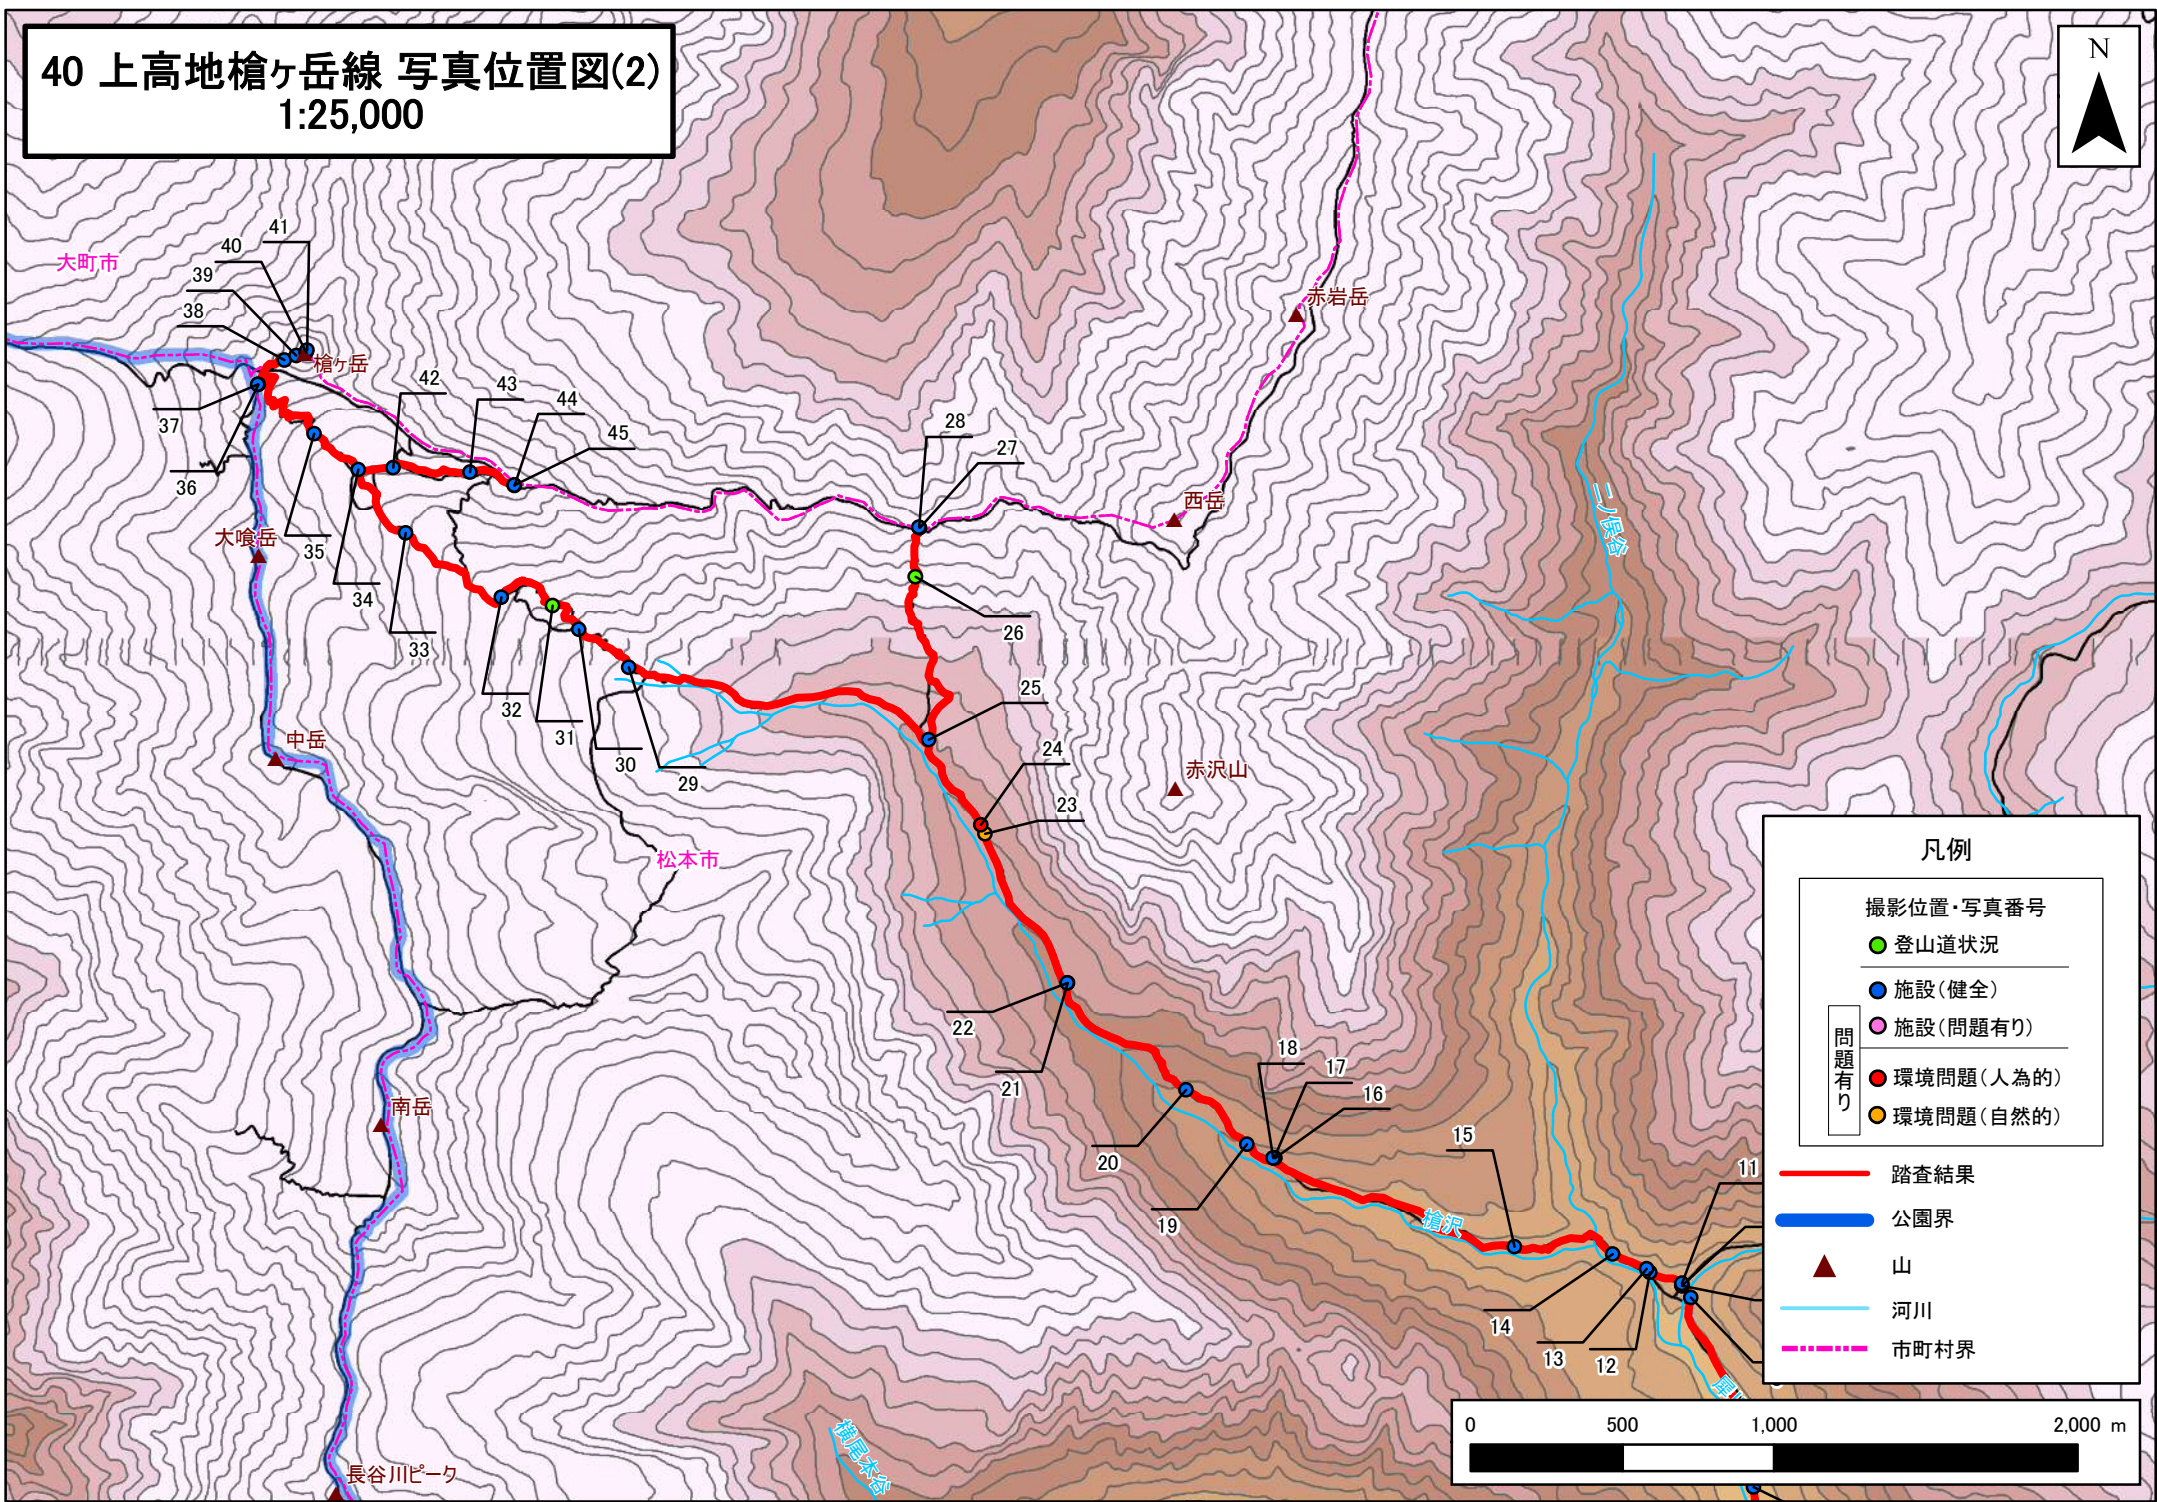

40 上高地槍ヶ岳線 写真位置図(1)  
1:25,000

**凡例**

- 撮影位置・写真番号
- 登山道状況
- 施設(健全)
- 施設(問題有り)
- 環境問題(人為的)
- 環境問題(自然的)

**問題有り**

- 踏査結果
- 公園界
- ▲ 山
- 河川
- - - 市町村界

# 40 上高地槍ヶ岳線 写真位置図(2) 1:25,000

**凡例**

- 撮影位置・写真番号
- 登山道状況
- 施設(健全)
- 施設(問題有り)
- 環境問題(人為的)
- 環境問題(自然的)

**問題有り**

- 踏査結果
- 公園界
- ▲ 山
- 河川
- 市町村界