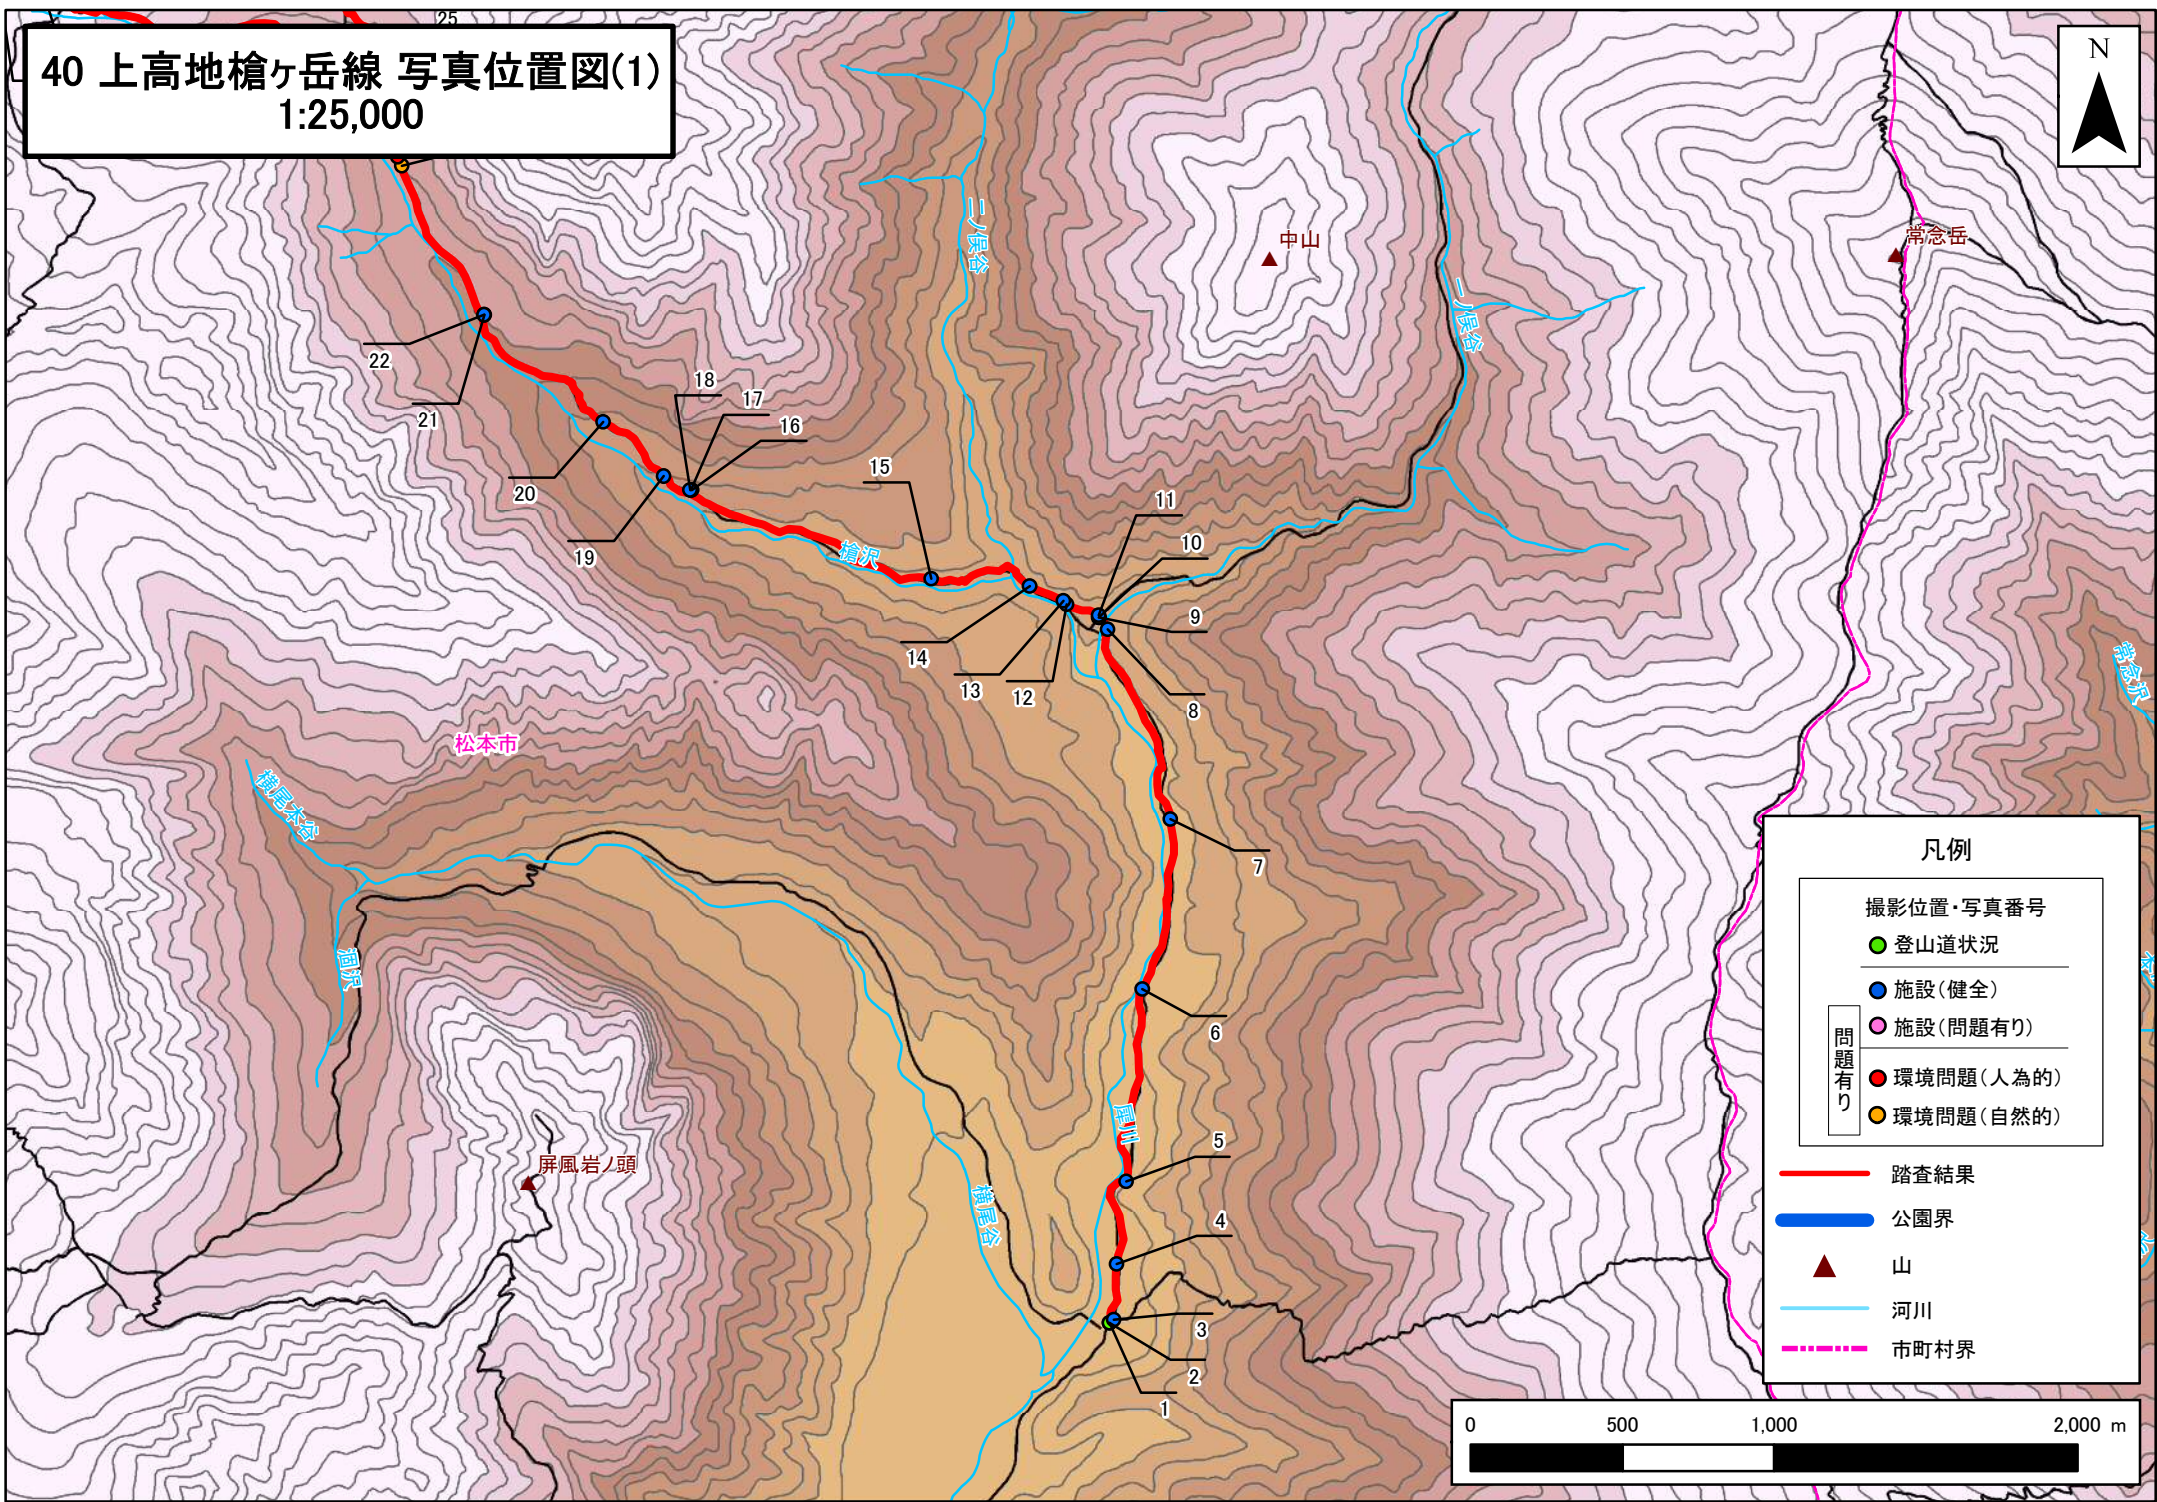

40 上高地槍ヶ岳線 写真位置図(1)  
1:25,000

**凡例**

- 撮影位置・写真番号
- 登山道状況
- 施設(健全)
- 施設(問題有り)
- 環境問題(人為的)
- 環境問題(自然的)

**問題有り**

- 踏査結果
- 公園界
- ▲ 山
- 河川
- - - 市町村界

# 40 上高地槍ヶ岳線 写真位置図(2) 1:25,000

**凡例**

- 撮影位置・写真番号
- 登山道状況
- 施設(健全)
- 施設(問題有り)
- 環境問題(人為的)
- 環境問題(自然的)

**問題有り**

- 踏査結果
- 公園界
- ▲ 山
- 河川
- 市町村界