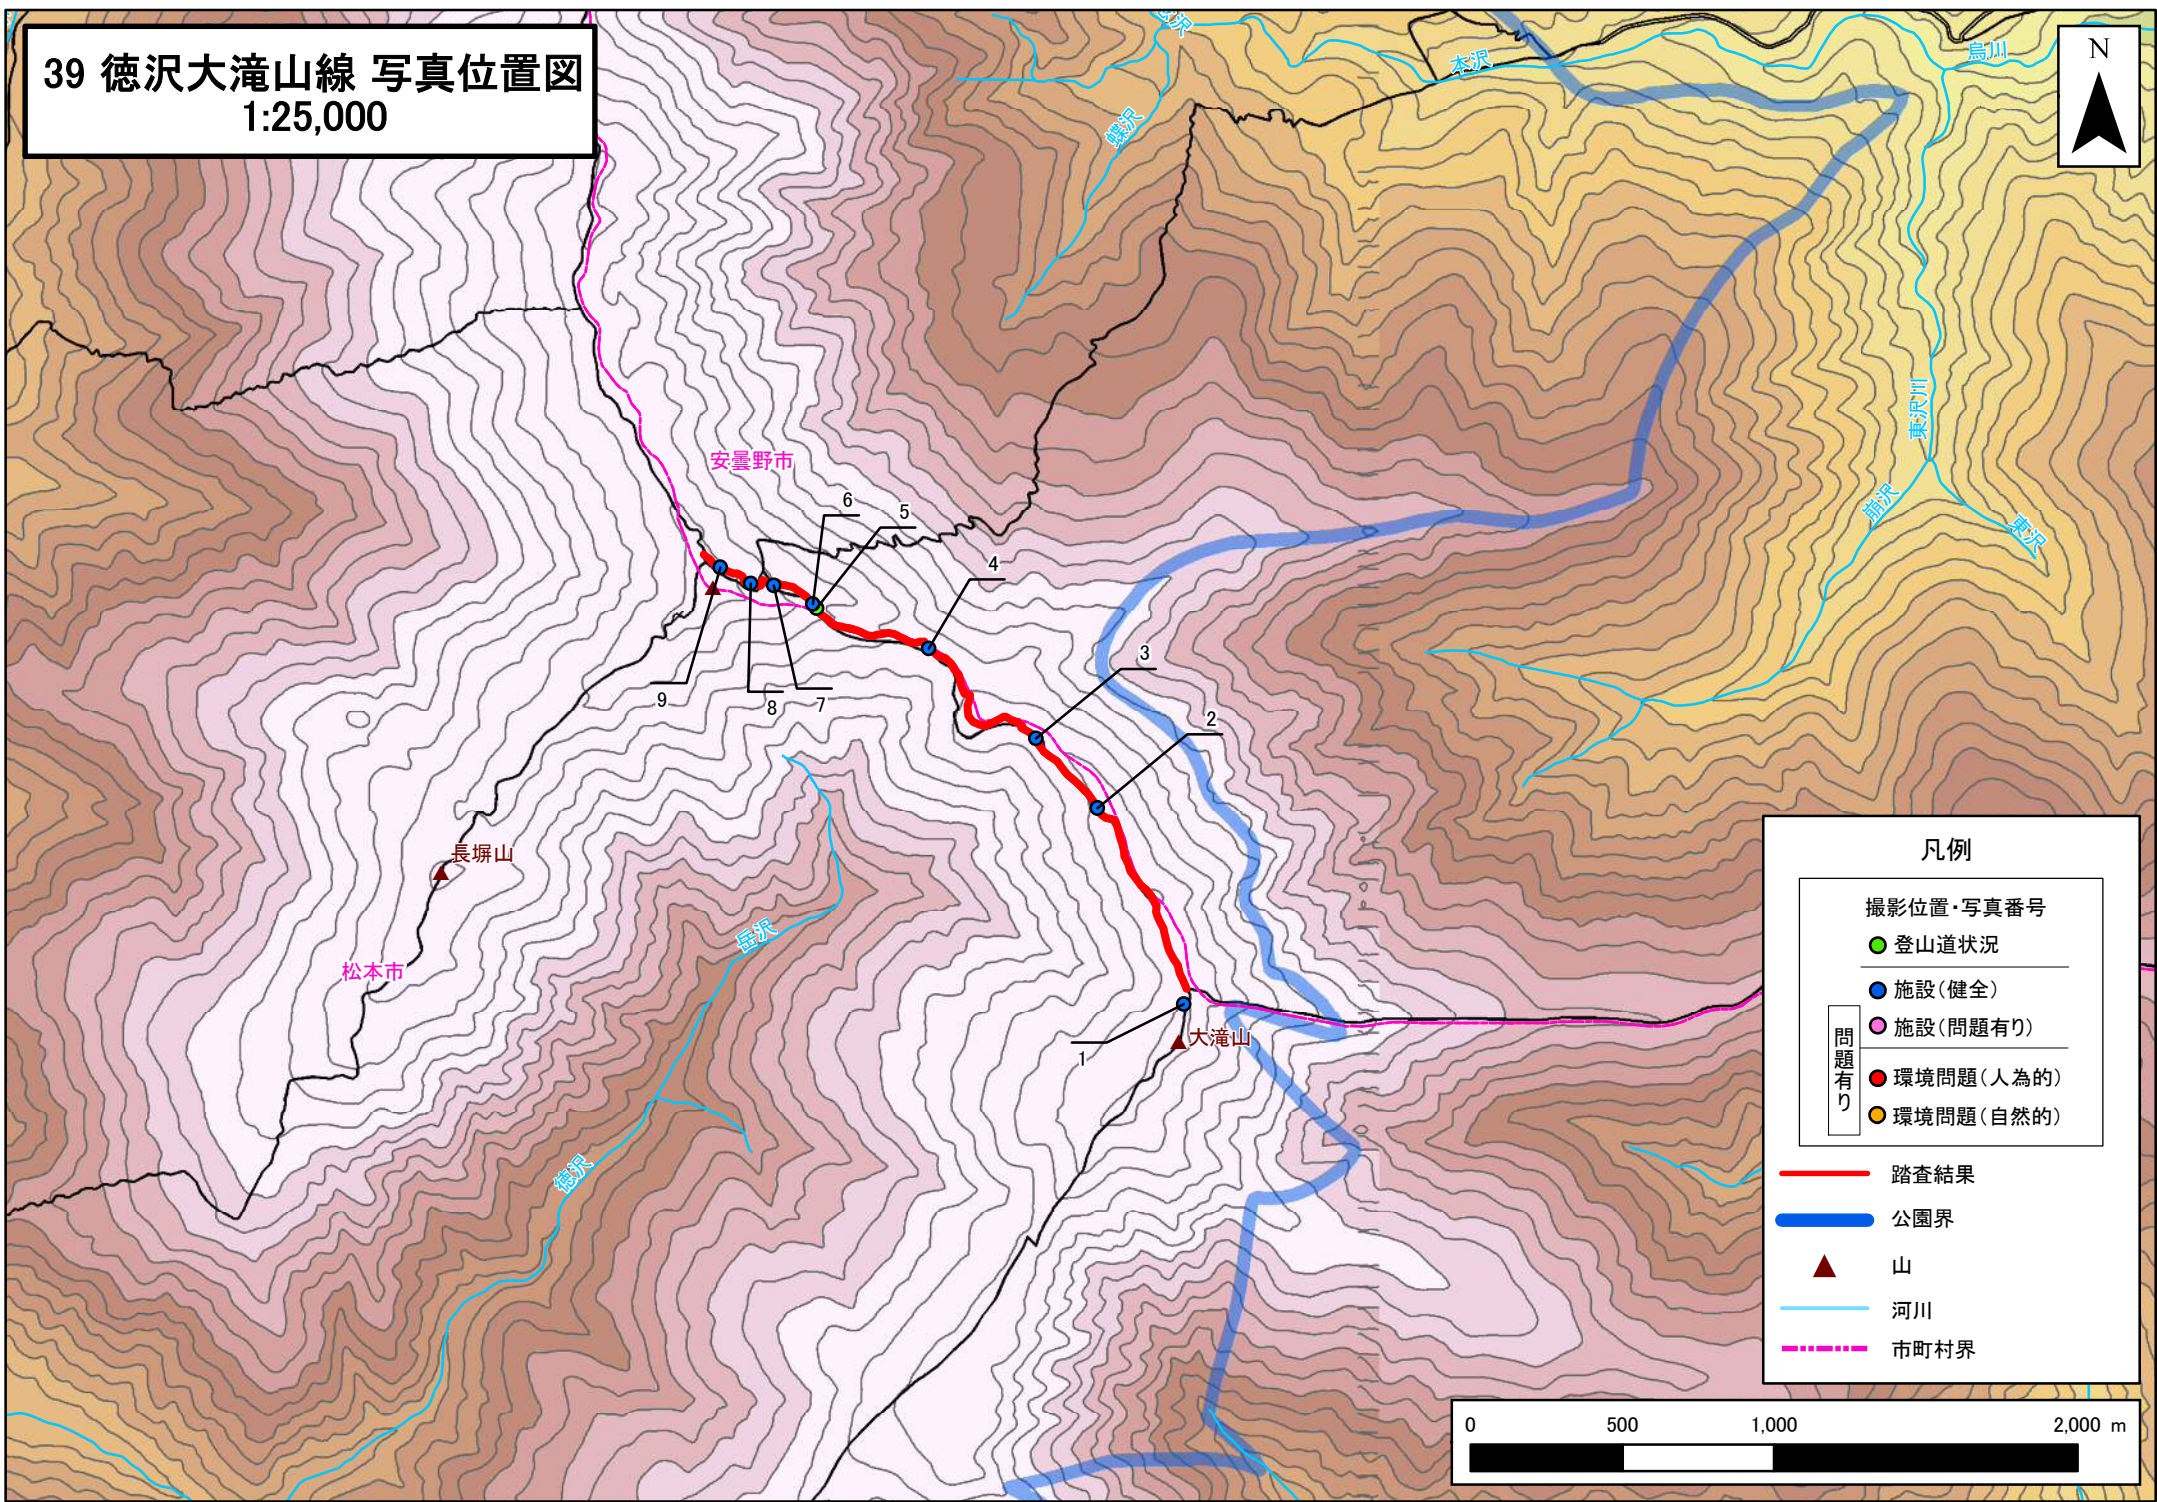

39 徳沢大滝山線 写真位置図  
1:25,000

凡例

- 撮影位置・写真番号
- 登山道状況
- 施設(健全)
- 施設(問題有り)
- 環境問題(人為的)
- 環境問題(自然的)

問題有り

- 踏査結果
- 公園界
- ▲ 山
- 河川
- 市町村界