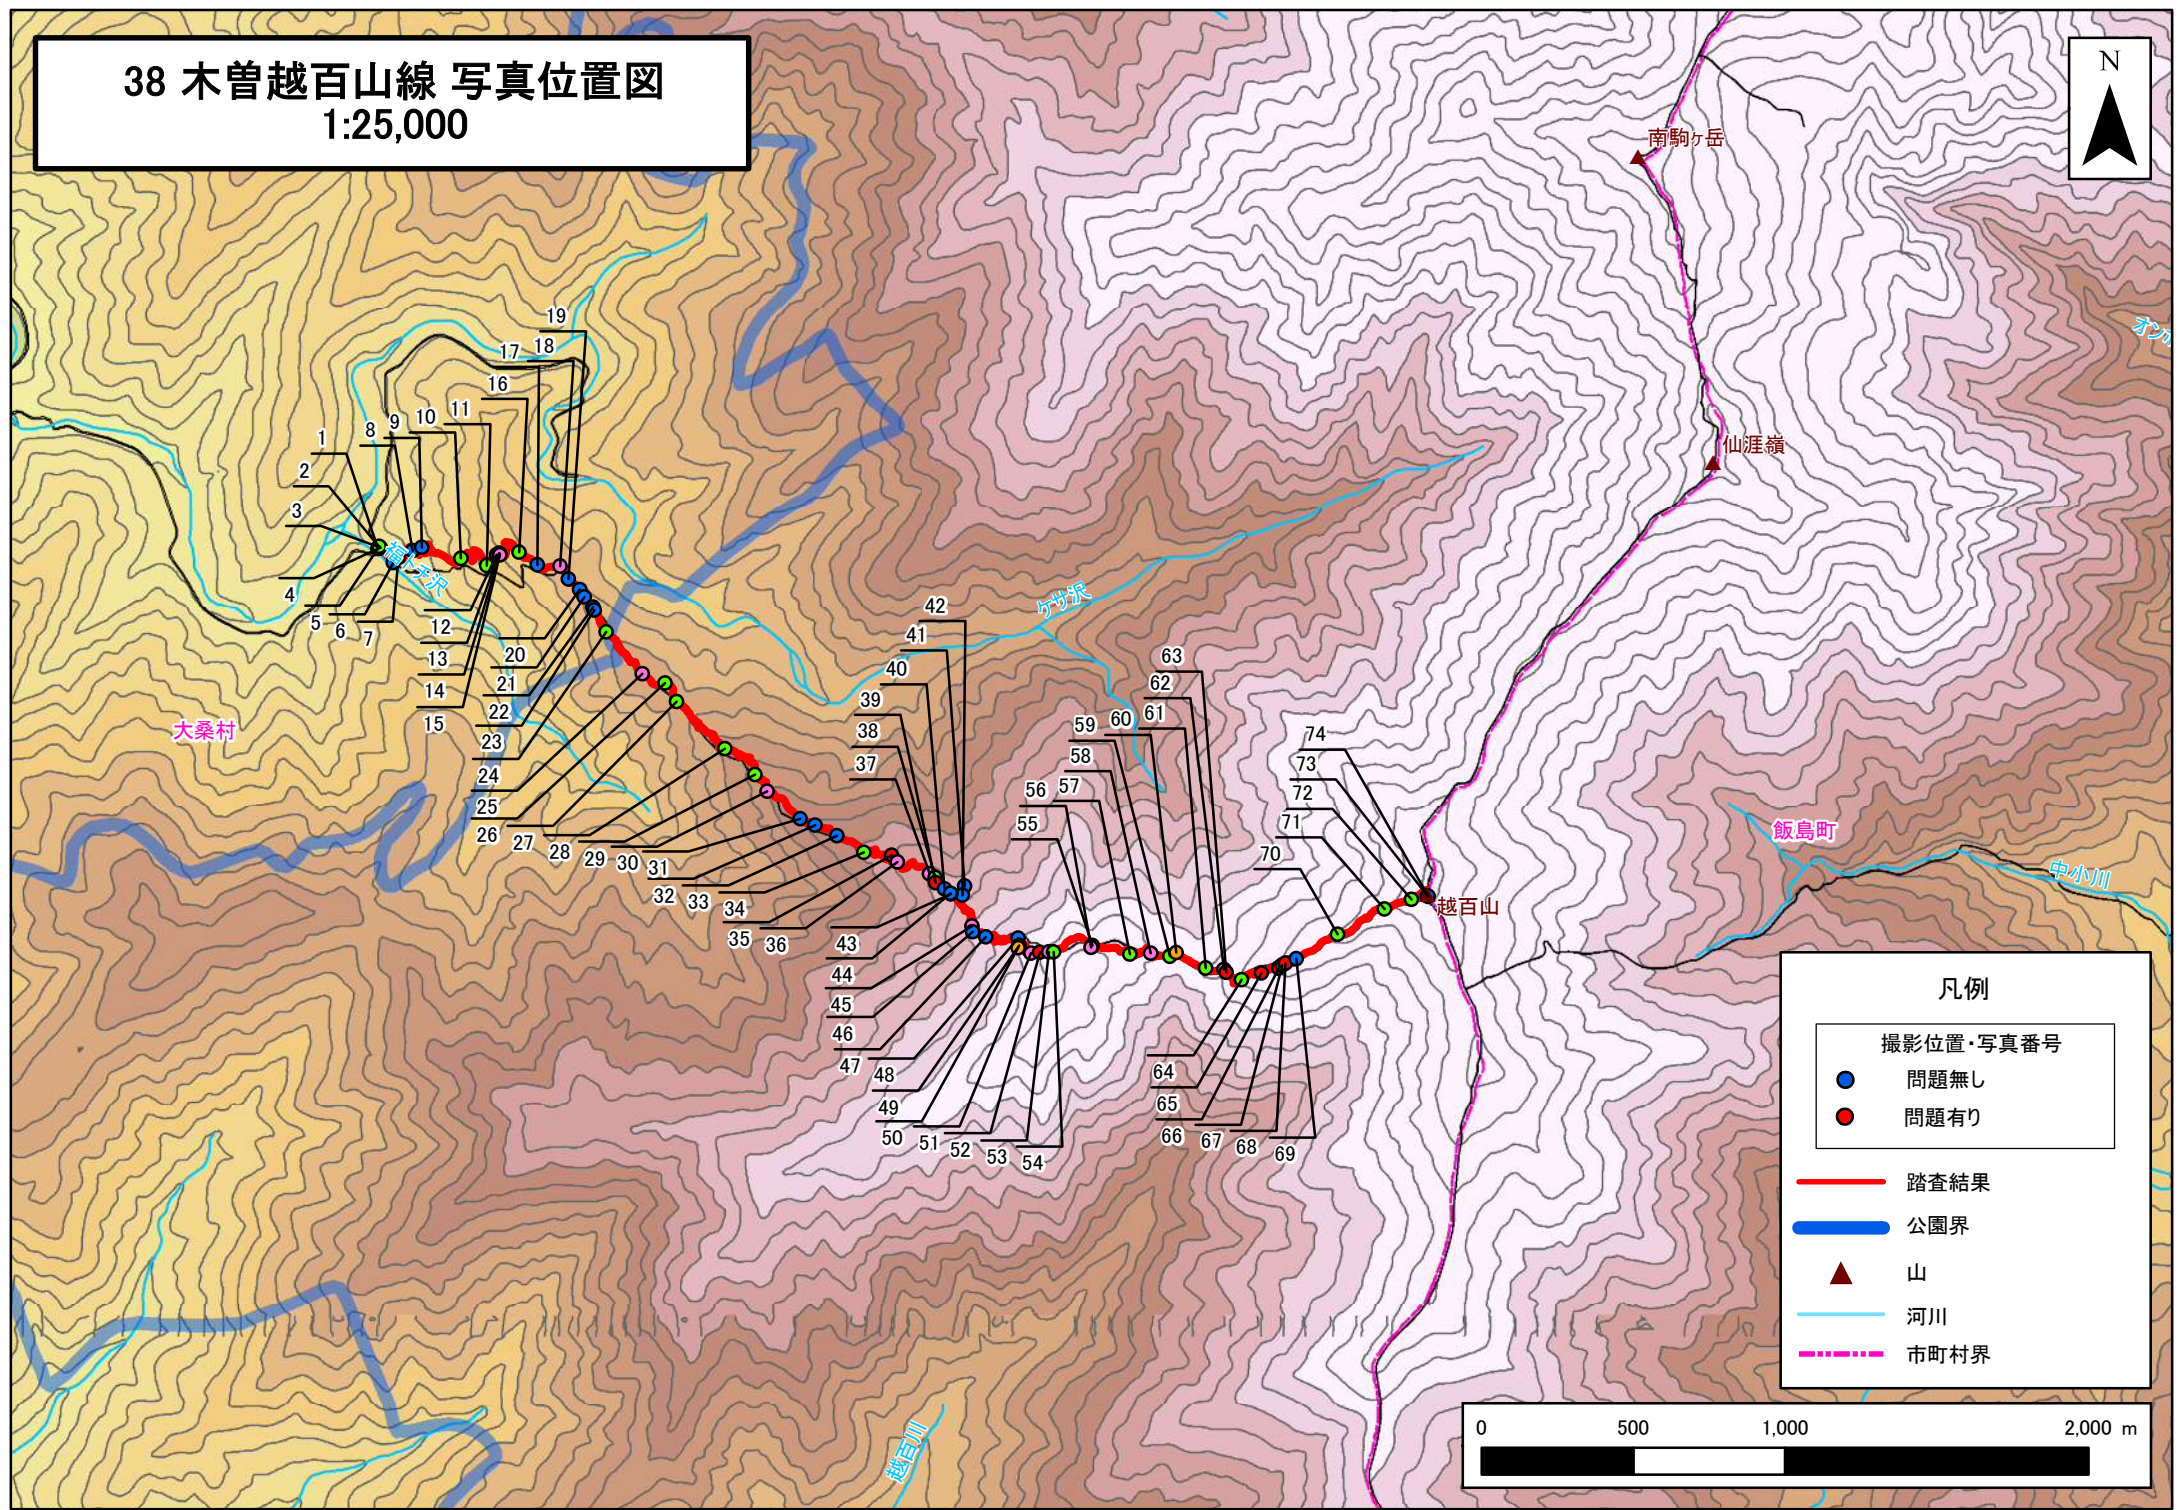

# 38 木曾越百山線 写真位置図 1:25,000

**凡例**

撮影位置・写真番号

- 問題無し
- 問題有り

— 踏査結果

— 公園界

▲ 山

— 河川

--- 市町村界