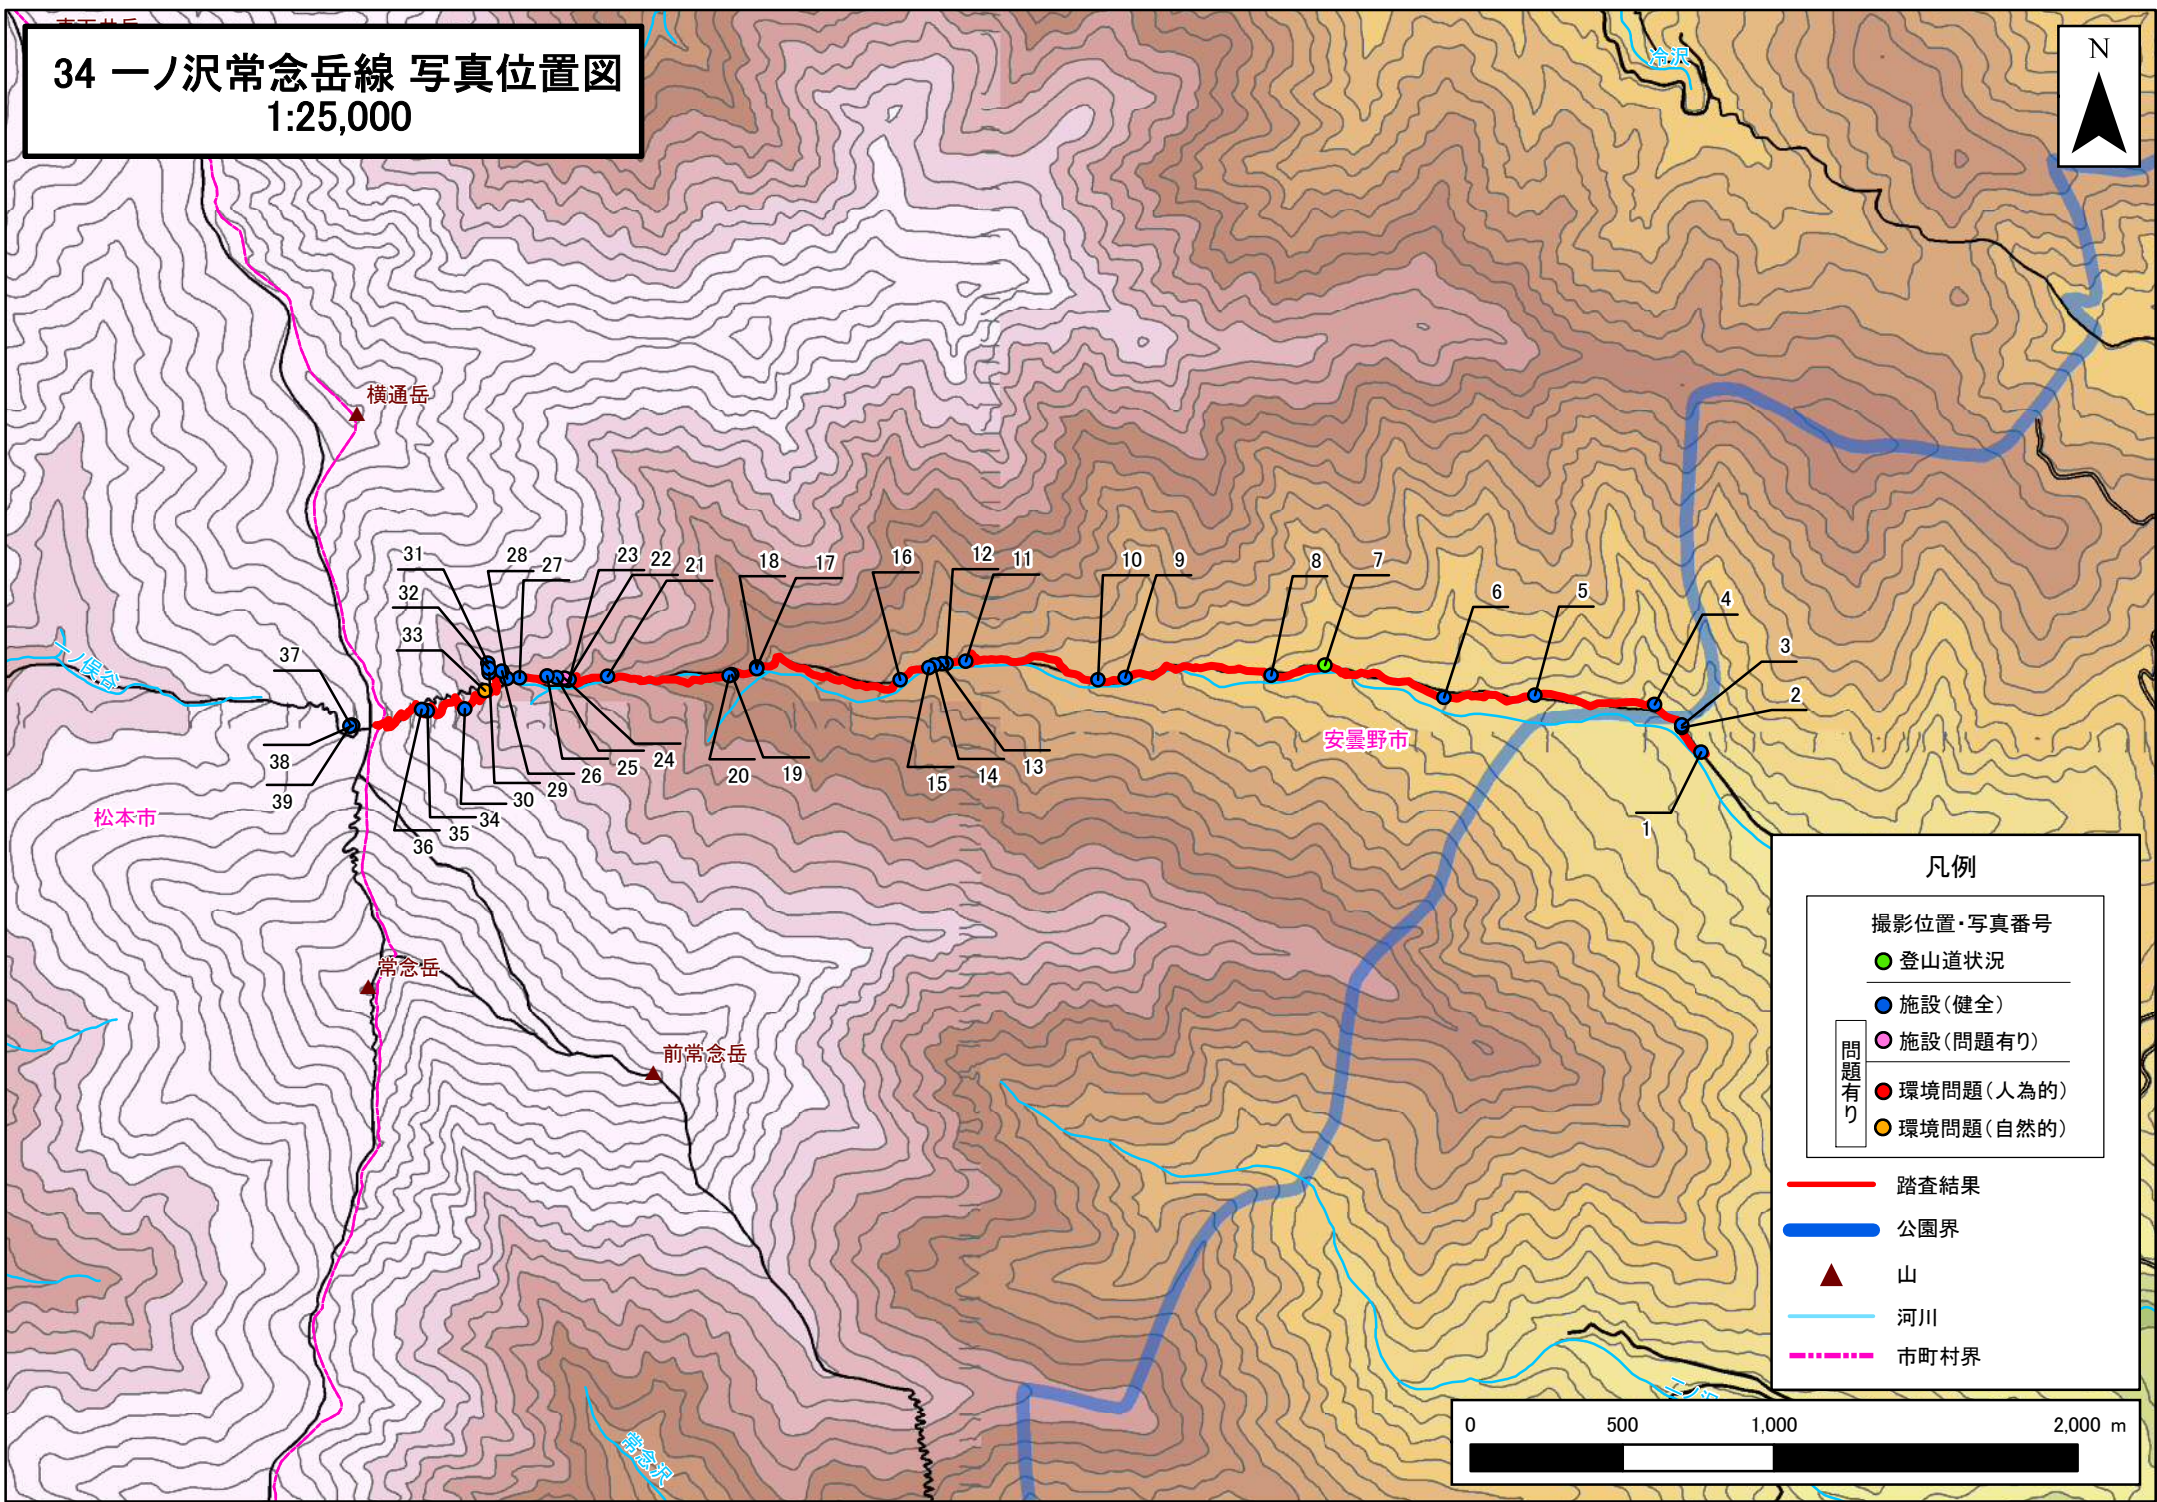

34 一ノ沢常念岳線 写真位置図 1:25,000

凡例

撮影位置・写真番号

- 登山道状況
- 施設(健全)
- 施設(問題有り)
- 環境問題(人為的)
- 環境問題(自然的)

問題有り

- 踏査結果
- 公園界
- ▲ 山
- 河川
- - - 市町村界