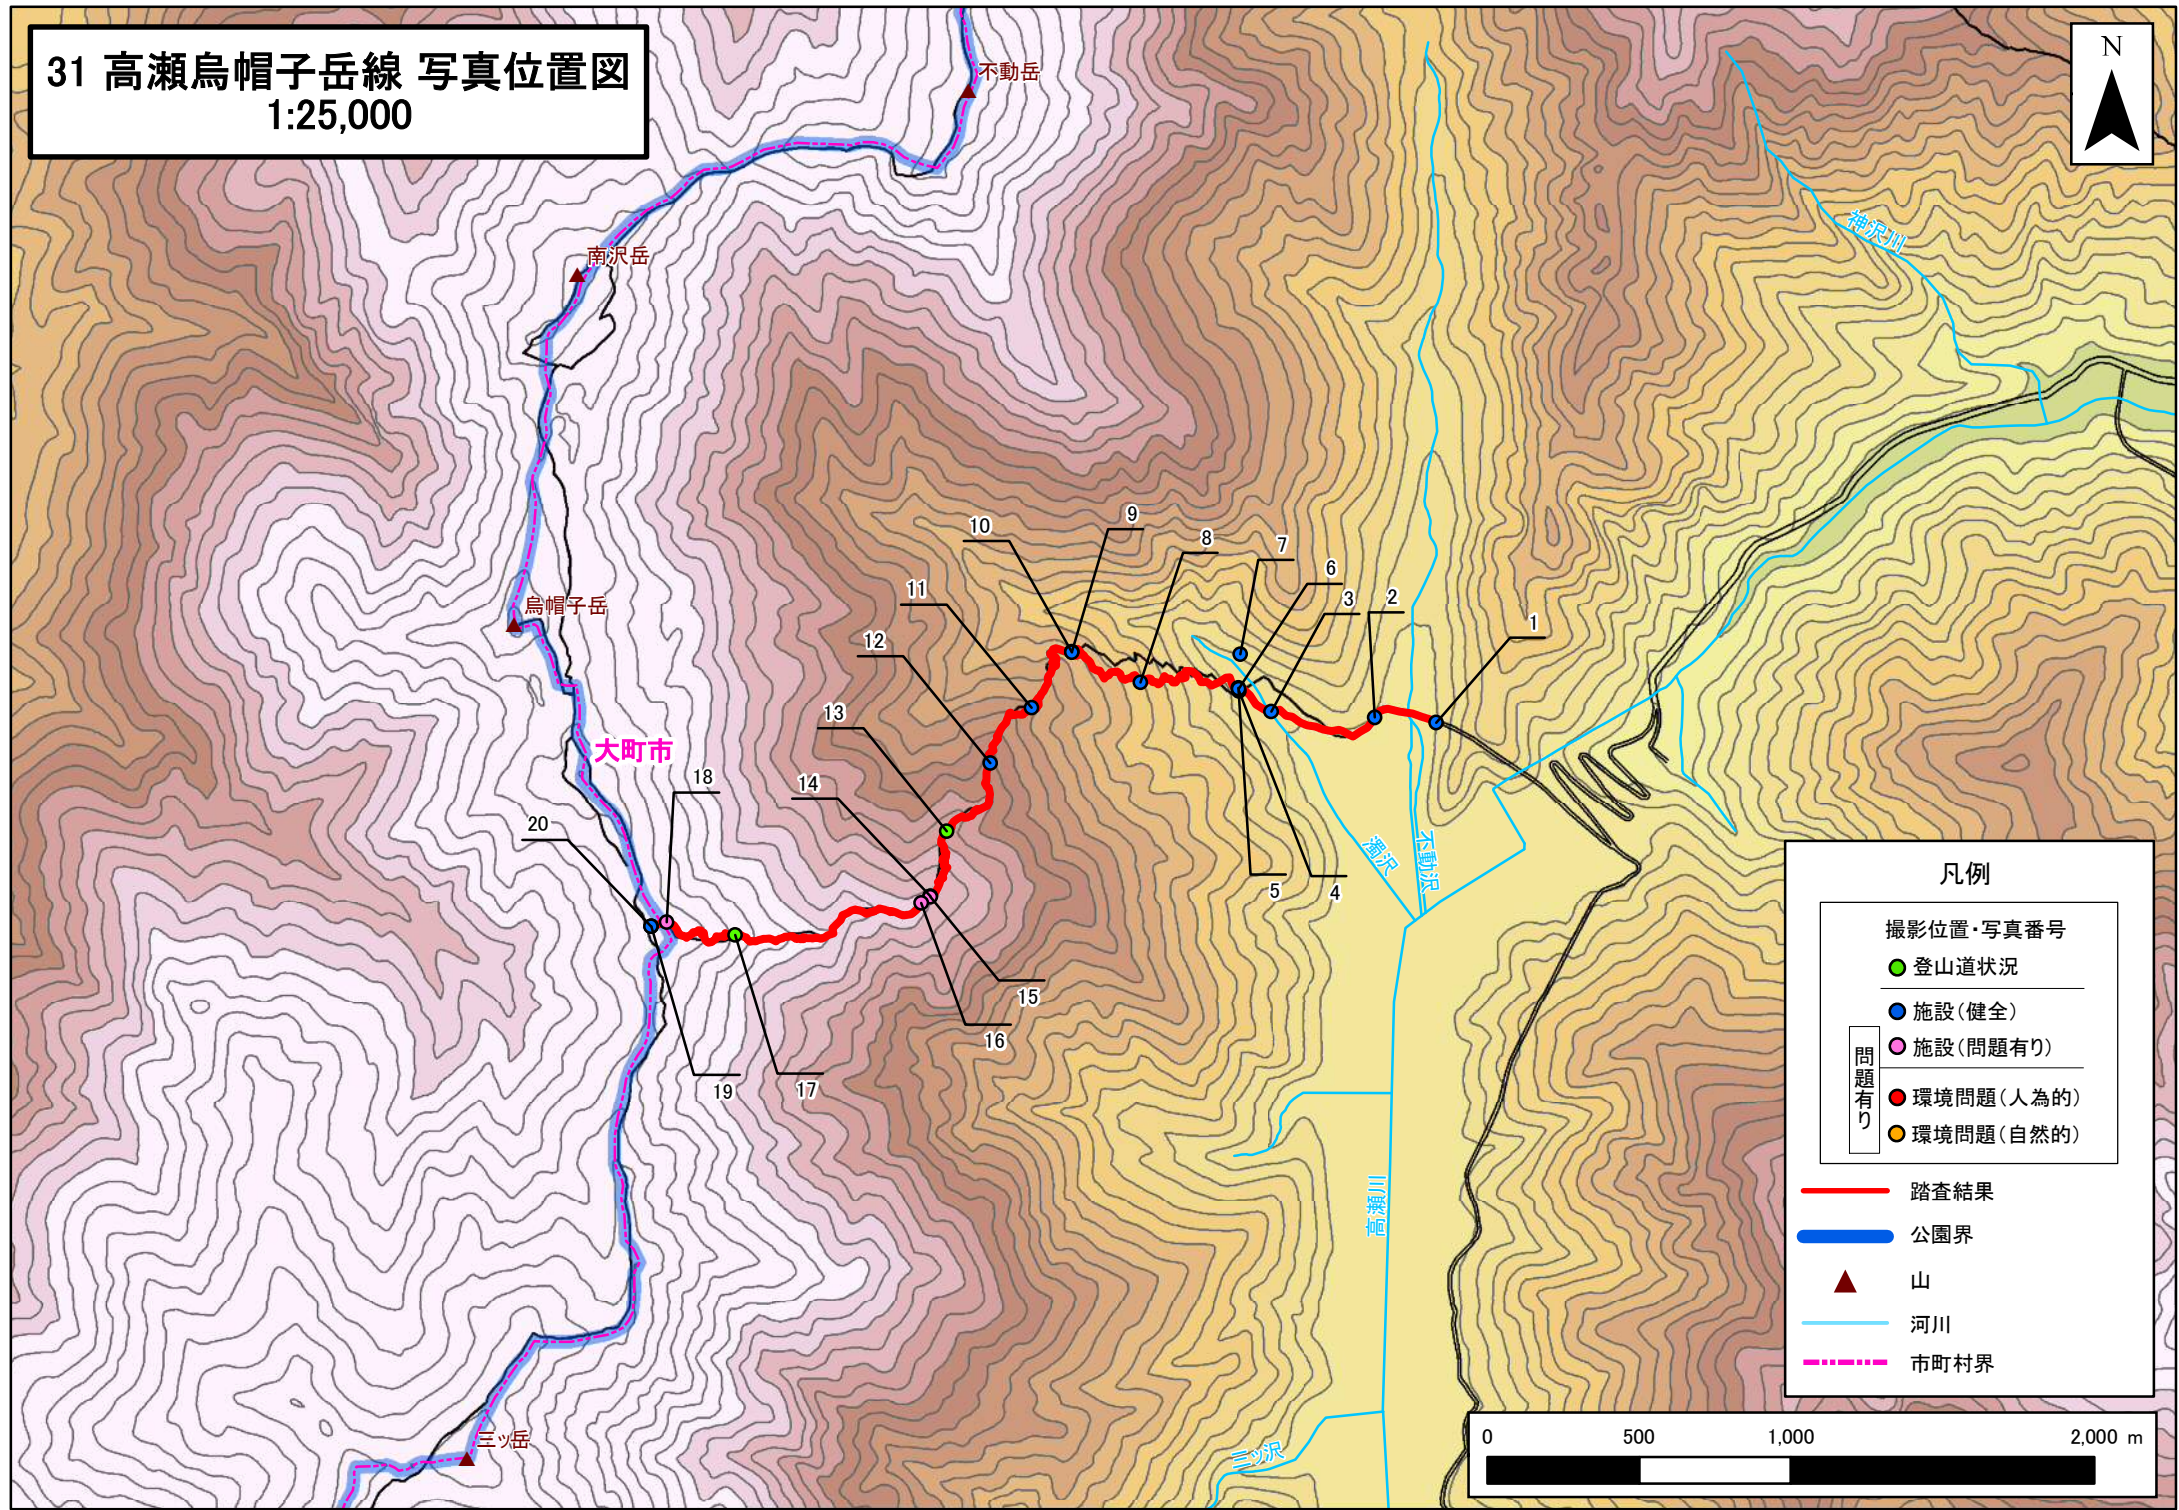

31 高瀬烏帽子岳線 写真位置図
1:25,000

凡例

- 撮影位置・写真番号
- 登山道状況
- 施設(健全)
- 施設(問題有り)
- 問題有り
- 環境問題(人為的)
- 環境問題(自然的)

- 踏査結果
- 公園界
- ▲ 山
- 河川
- 市町村界