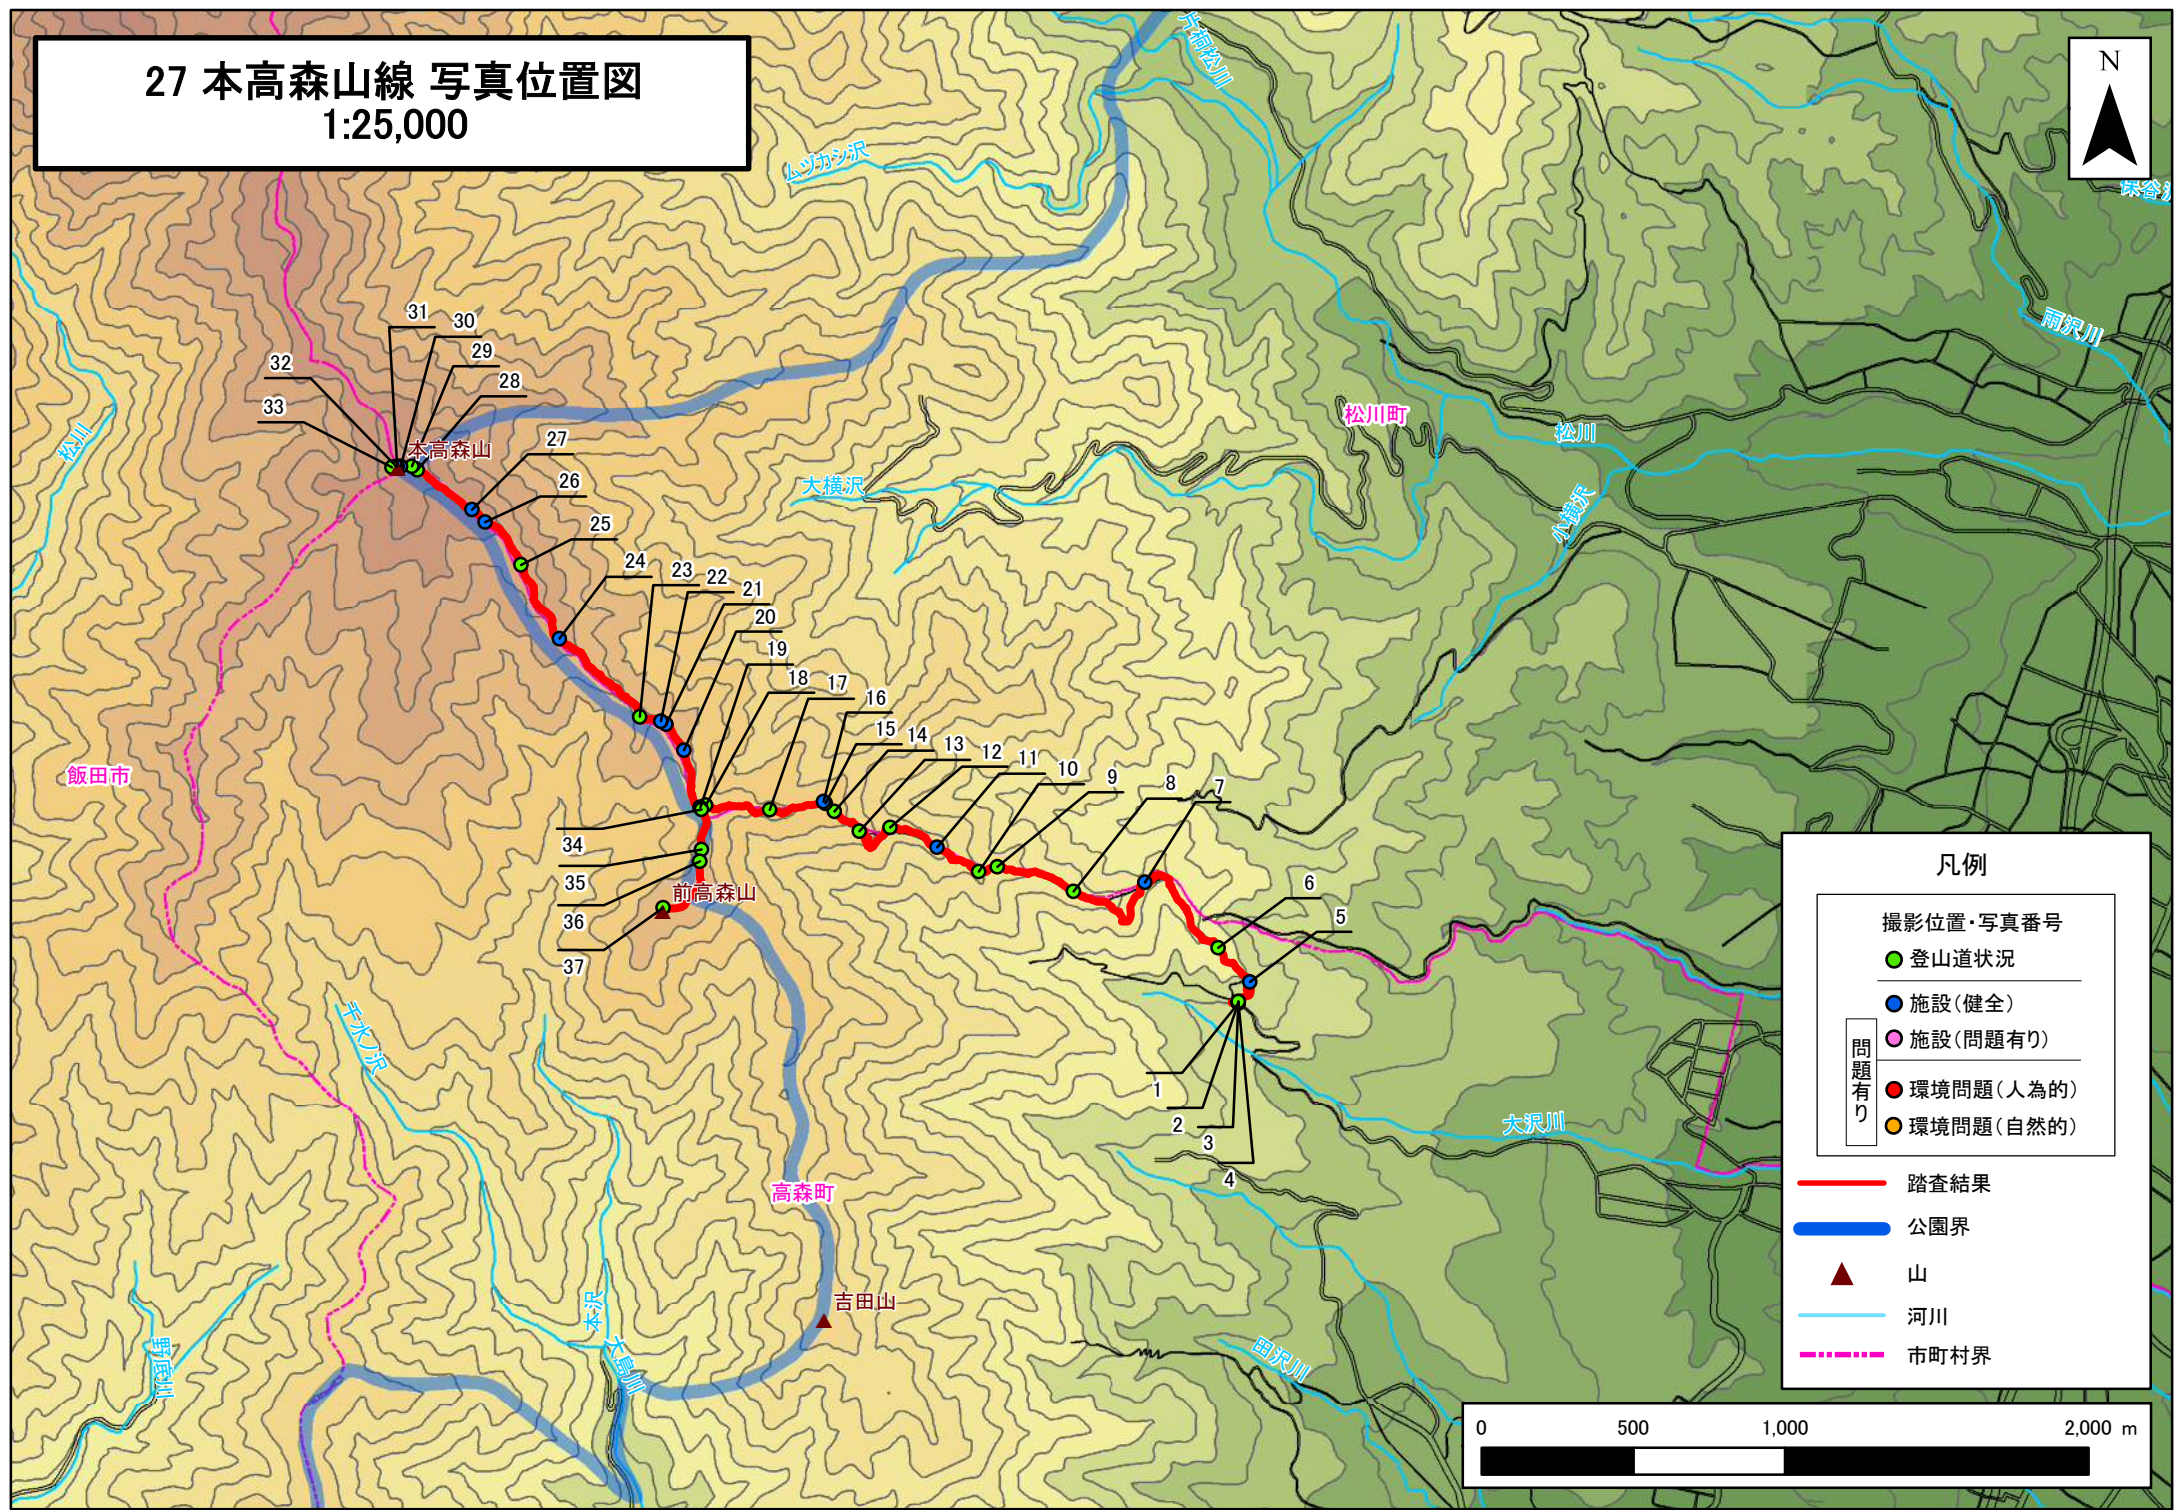

# 27 本高森山線 写真位置図 1:25,000

## 凡例

撮影位置・写真番号

- 登山道状況
- 施設(健全)
- 施設(問題有り)
- 環境問題(人為的)
- 環境問題(自然的)

問題有り

- 踏査結果
- 公園界
- ▲ 山
- 河川
- - - 市町村界