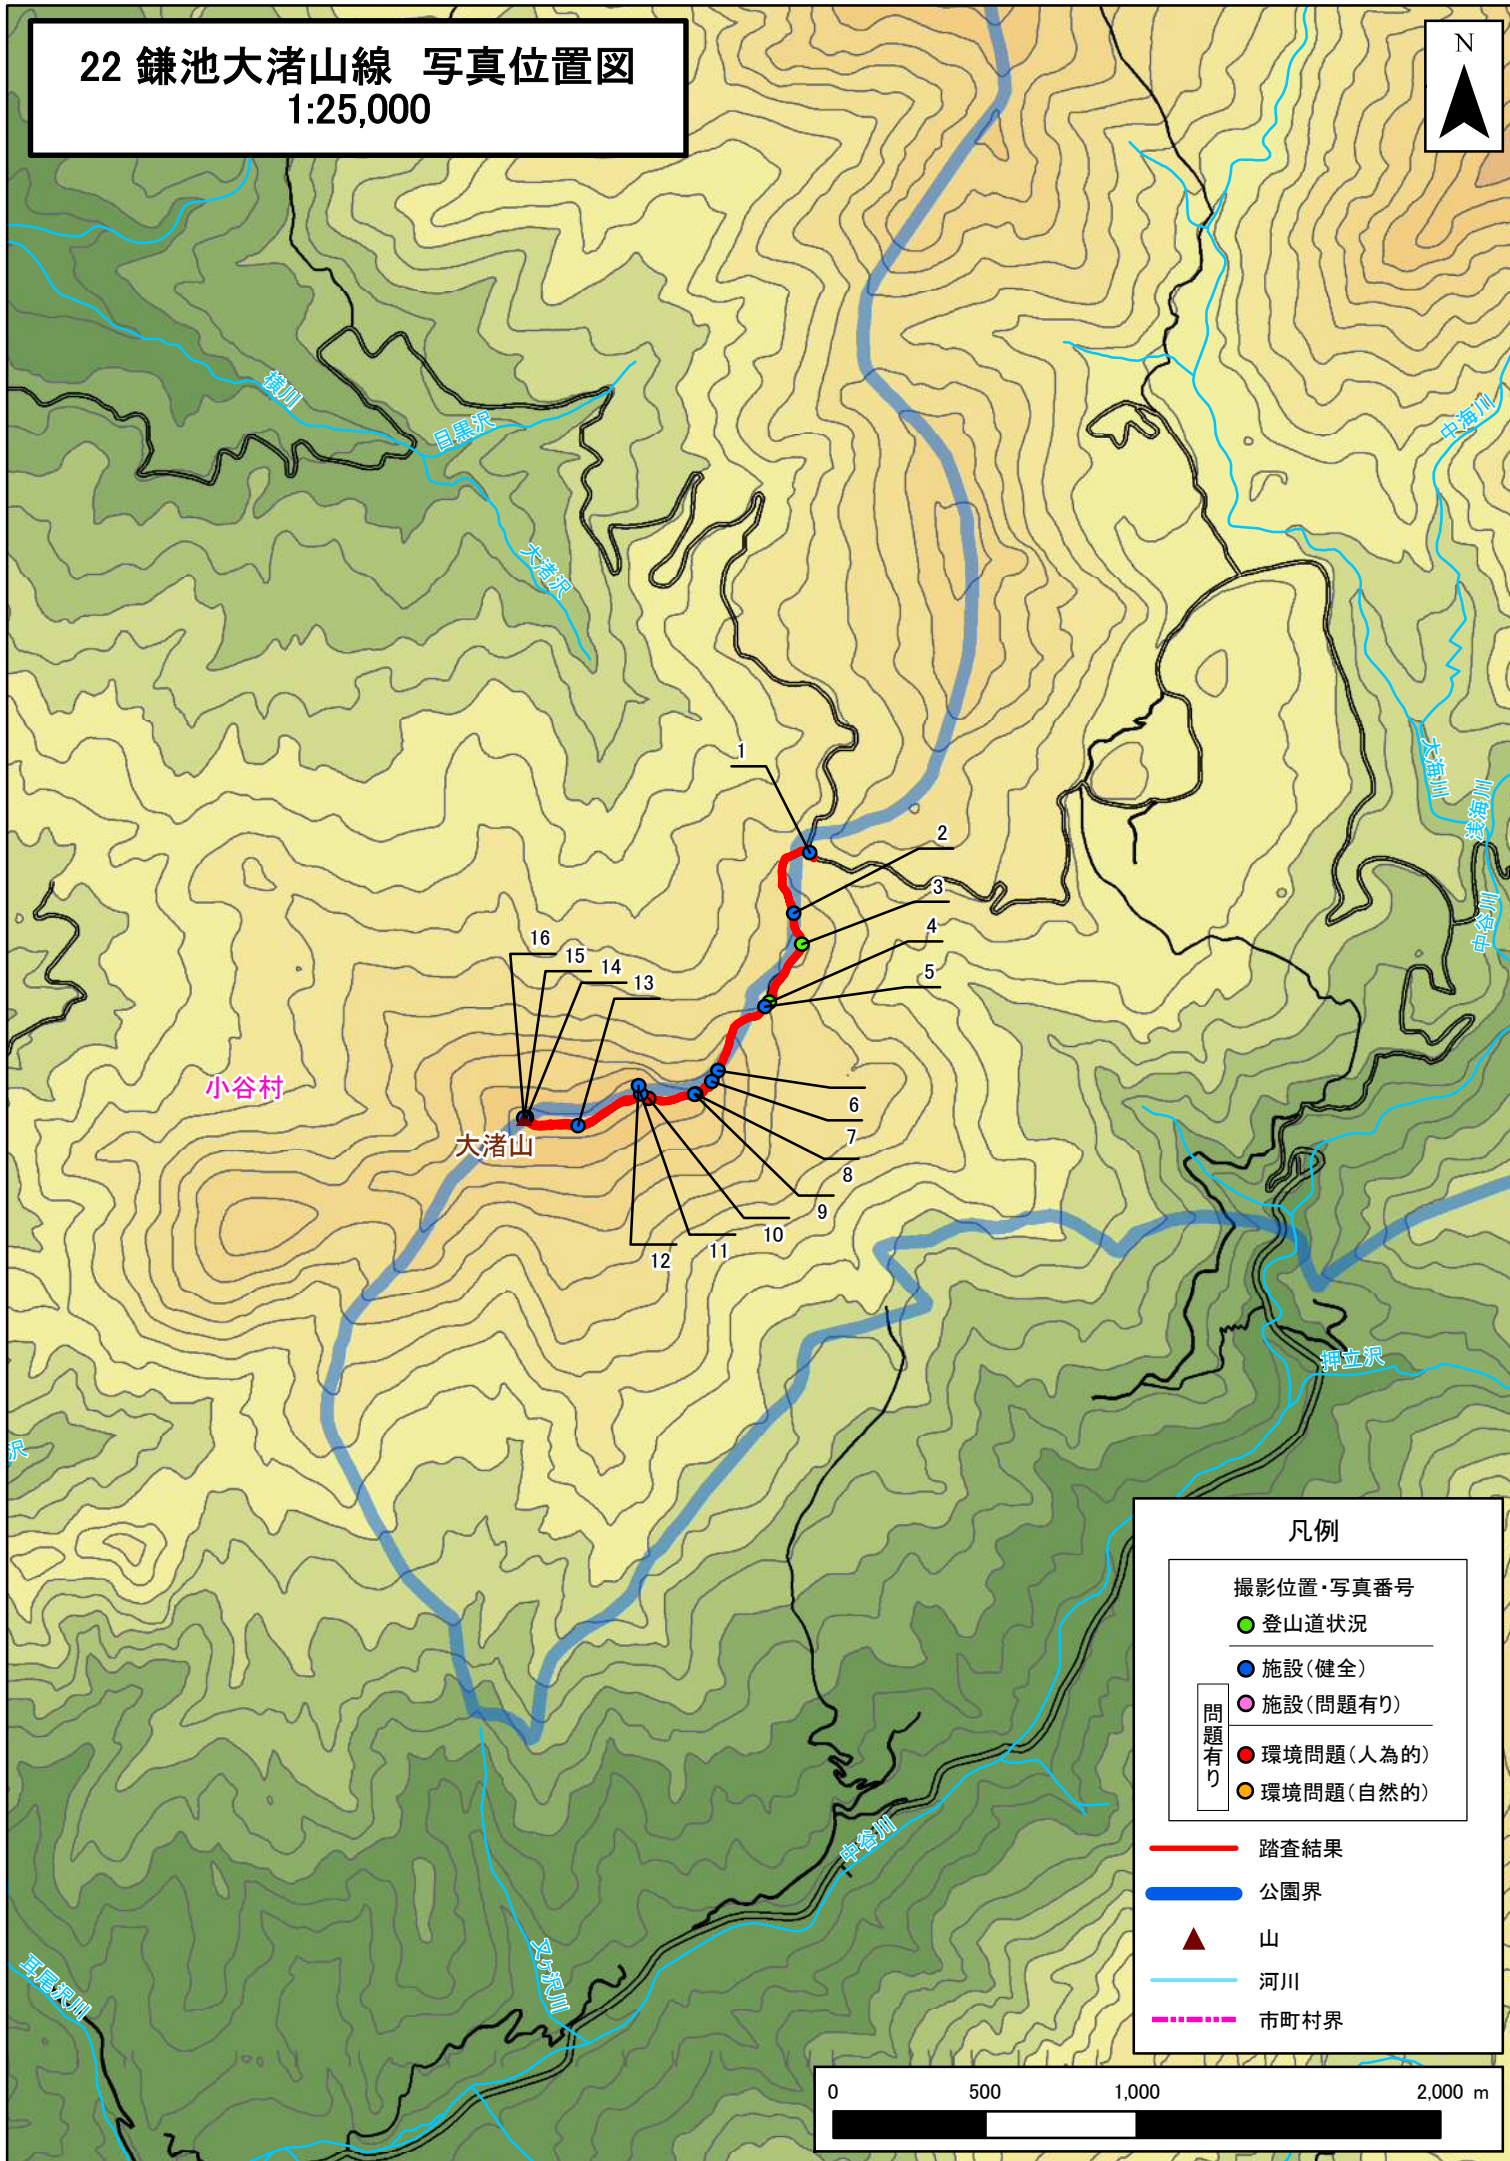

22 鎌池大渚山線 写真位置図

1:25,000

小谷村

大渚山

揖立沢

凡例

撮影位置・写真番号

● 登山道状況

● 施設 (健全)

● 施設 (問題有り)

問題有り

● 環境問題 (人為的)

● 環境問題 (自然的)

— 踏査結果

— 公園界

▲ 山

— 河川

— 市町村界