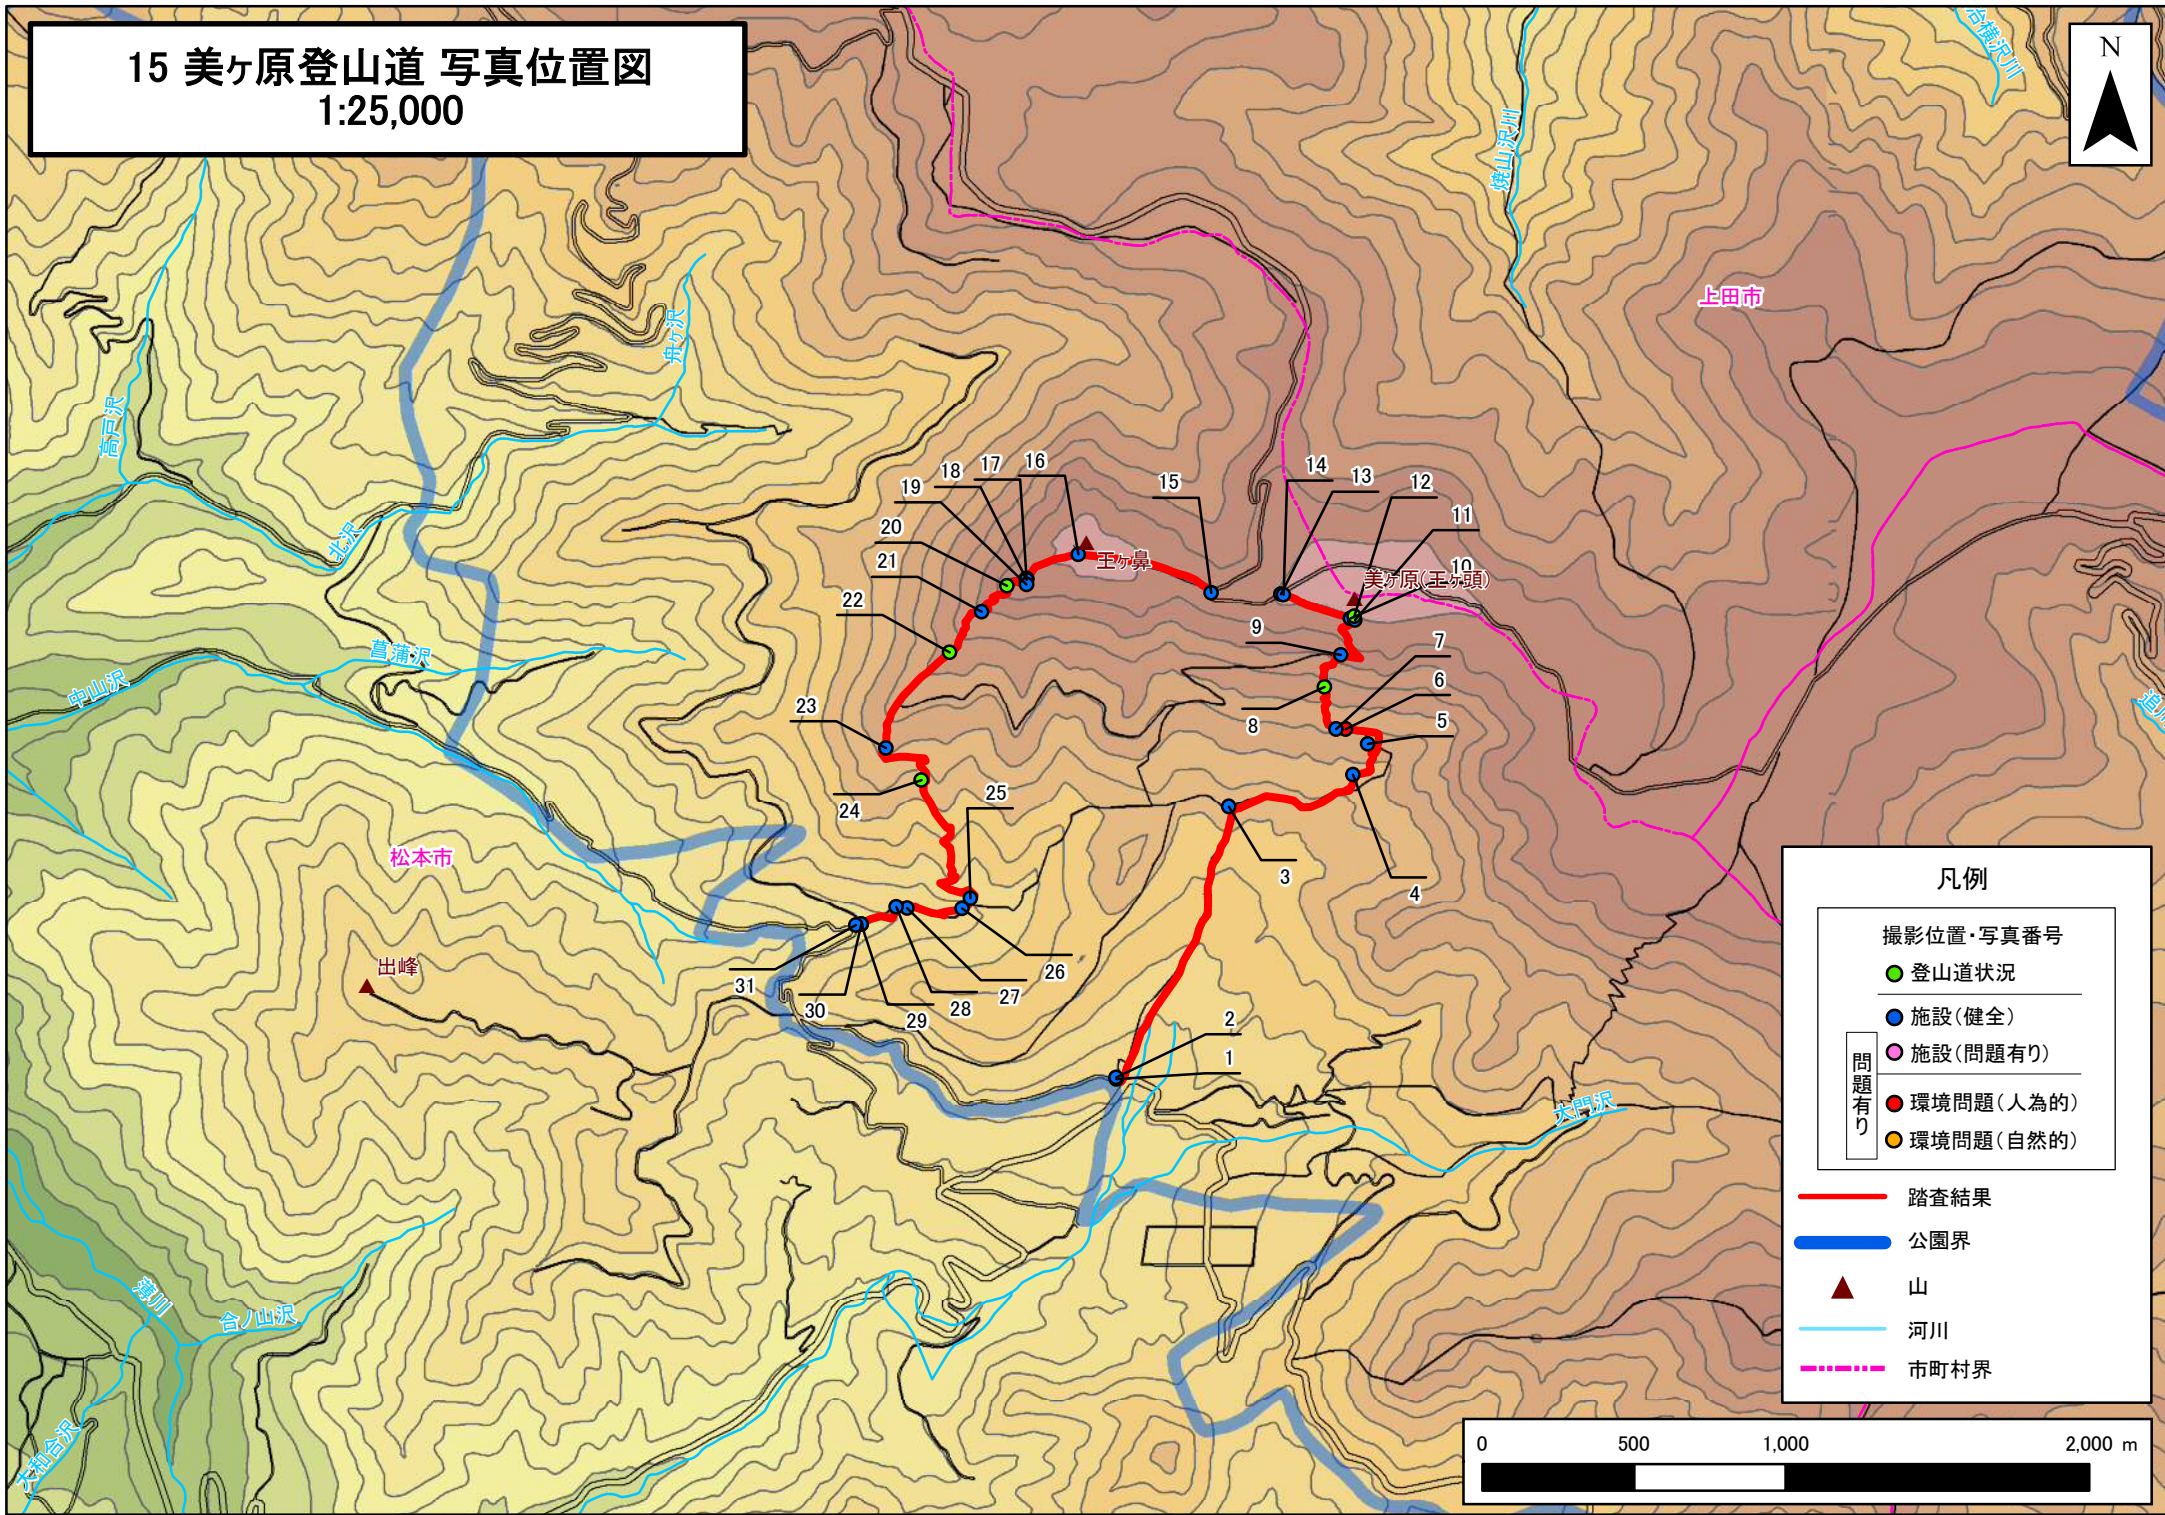

15 美ヶ原登山道 写真位置図 1:25,000

凡例

撮影位置・写真番号

- 登山道状況
- 施設(健全)
- 施設(問題有り)
- 環境問題(人為的)
- 環境問題(自然的)

問題有り

- 踏査結果
- 公園界
- ▲ 山
- 河川
- - - 市町村界