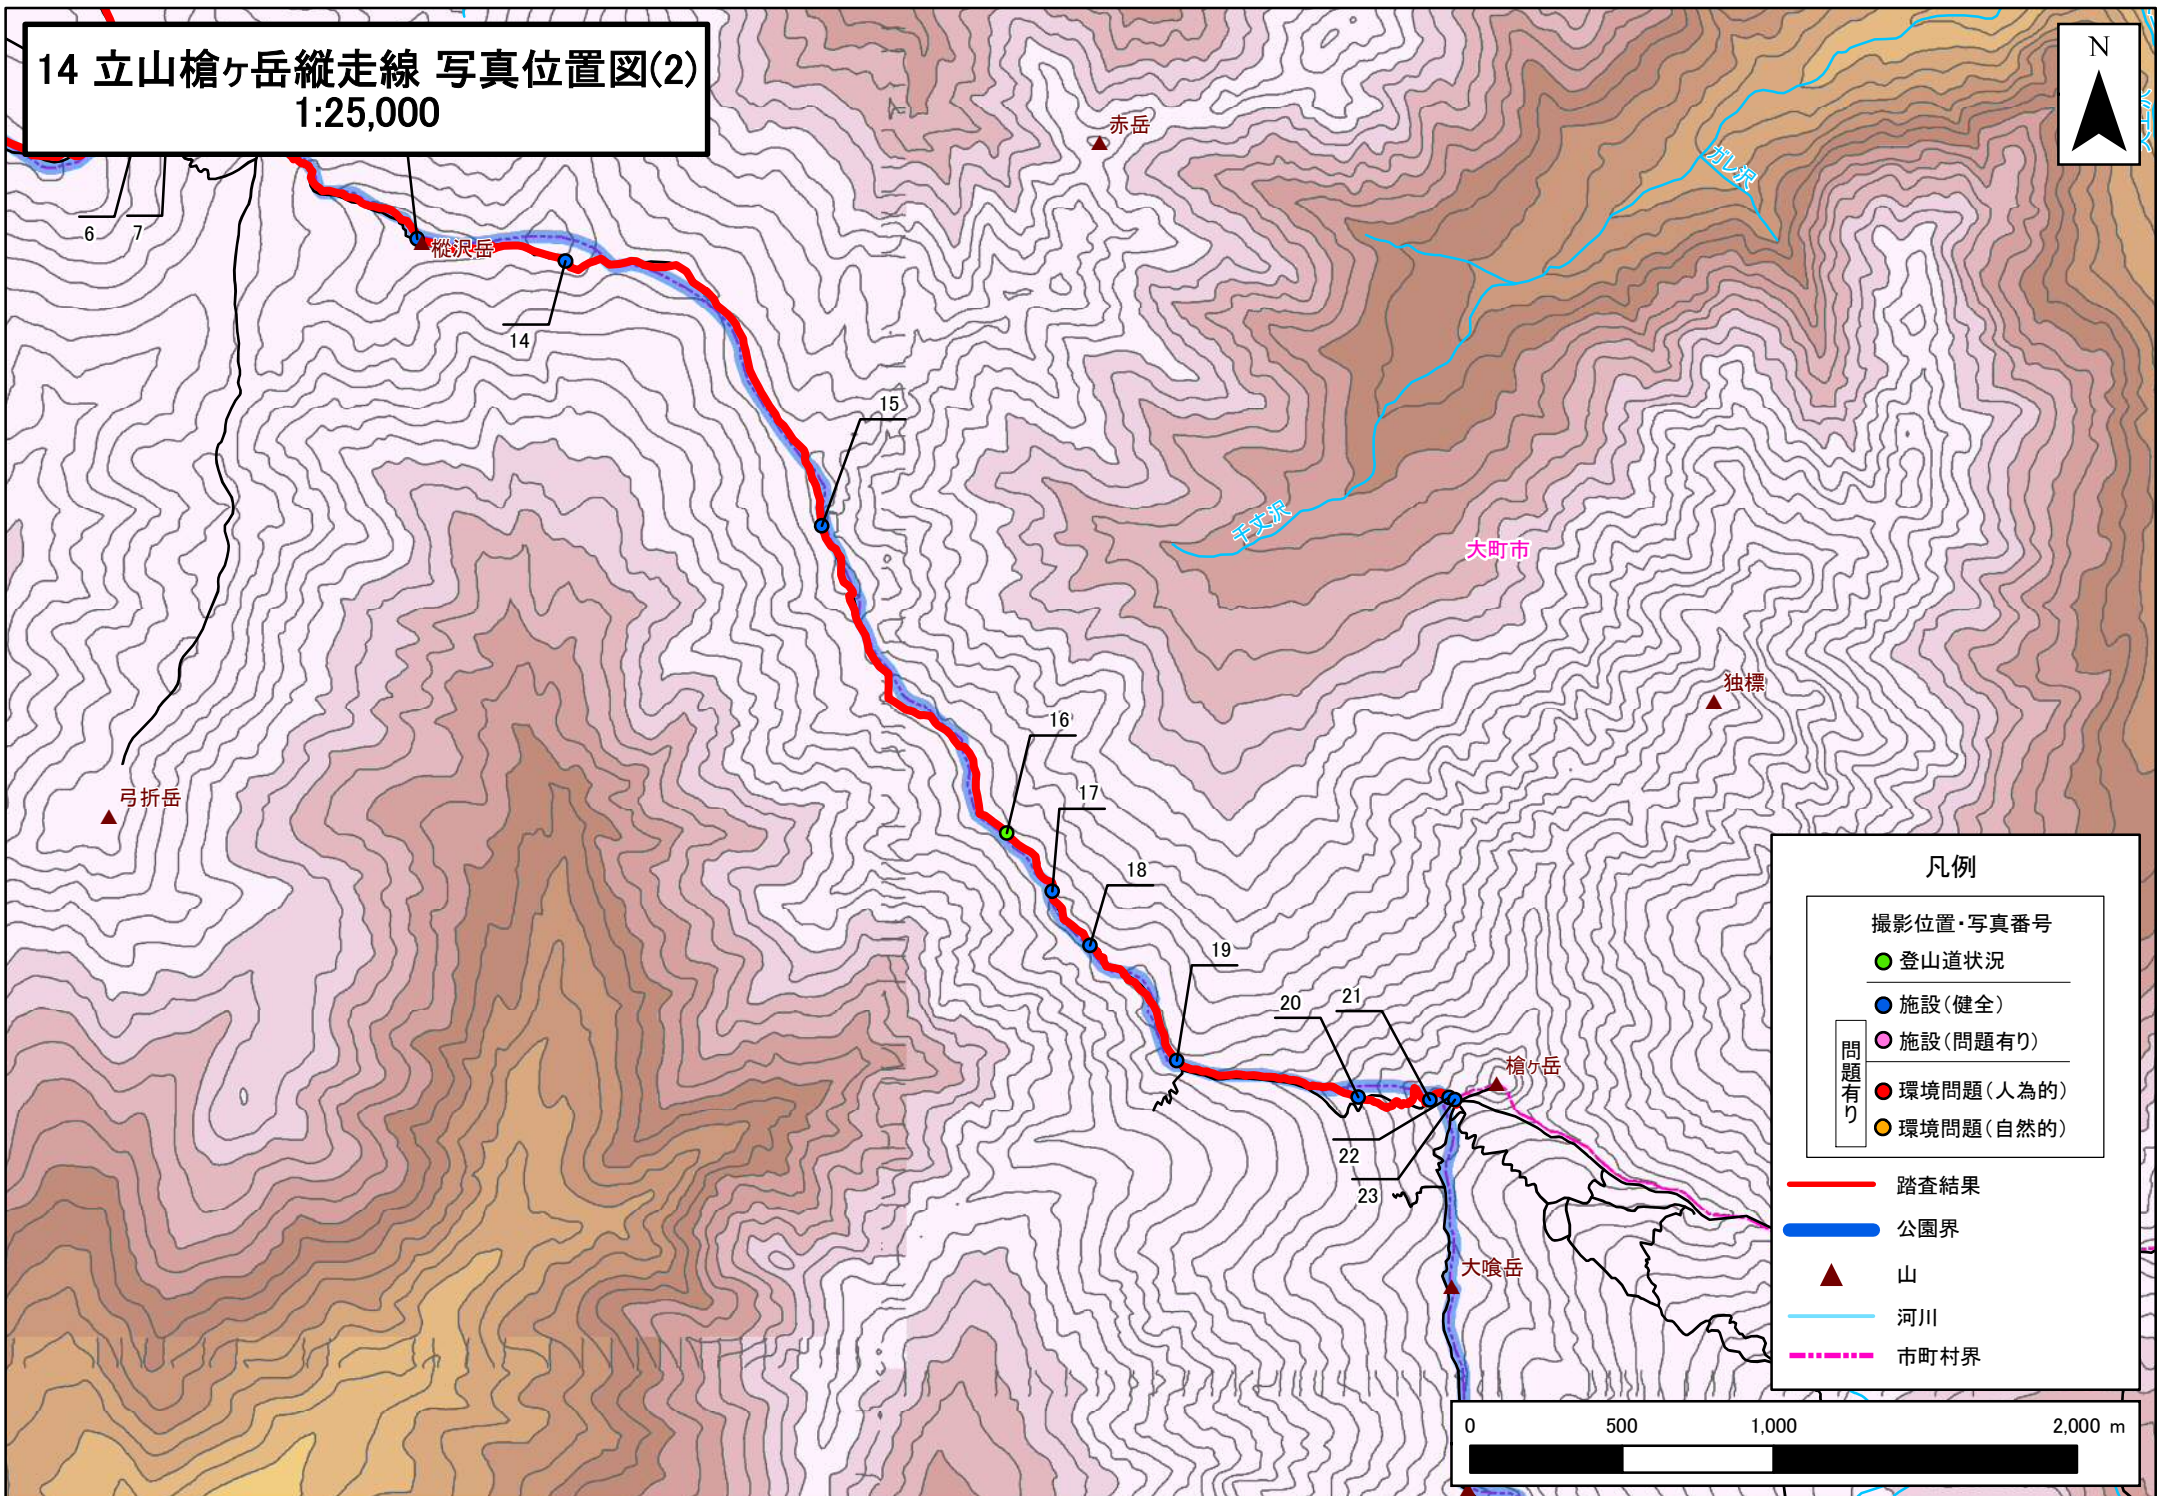

14 立山槍ヶ岳縦走線 写真位置図(1)
1:25,000

凡例

撮影位置・写真番号

- 登山道状況
- 施設(健全)
- 施設(問題有り)
- 環境問題(人為的)
- 環境問題(自然的)

問題有り

- 踏査結果
- 公園界
- ▲ 山
- 河川
- - - 市町村界

14 立山槍ヶ岳縦走線 写真位置図(2)
1:25,000

凡例

撮影位置・写真番号

- 登山道状況
- 施設(健全)
- 施設(問題有り)
- 環境問題(人為的)
- 環境問題(自然的)

問題有り

- 踏査結果
- 公園界
- ▲ 山
- 河川
- - - 市町村界