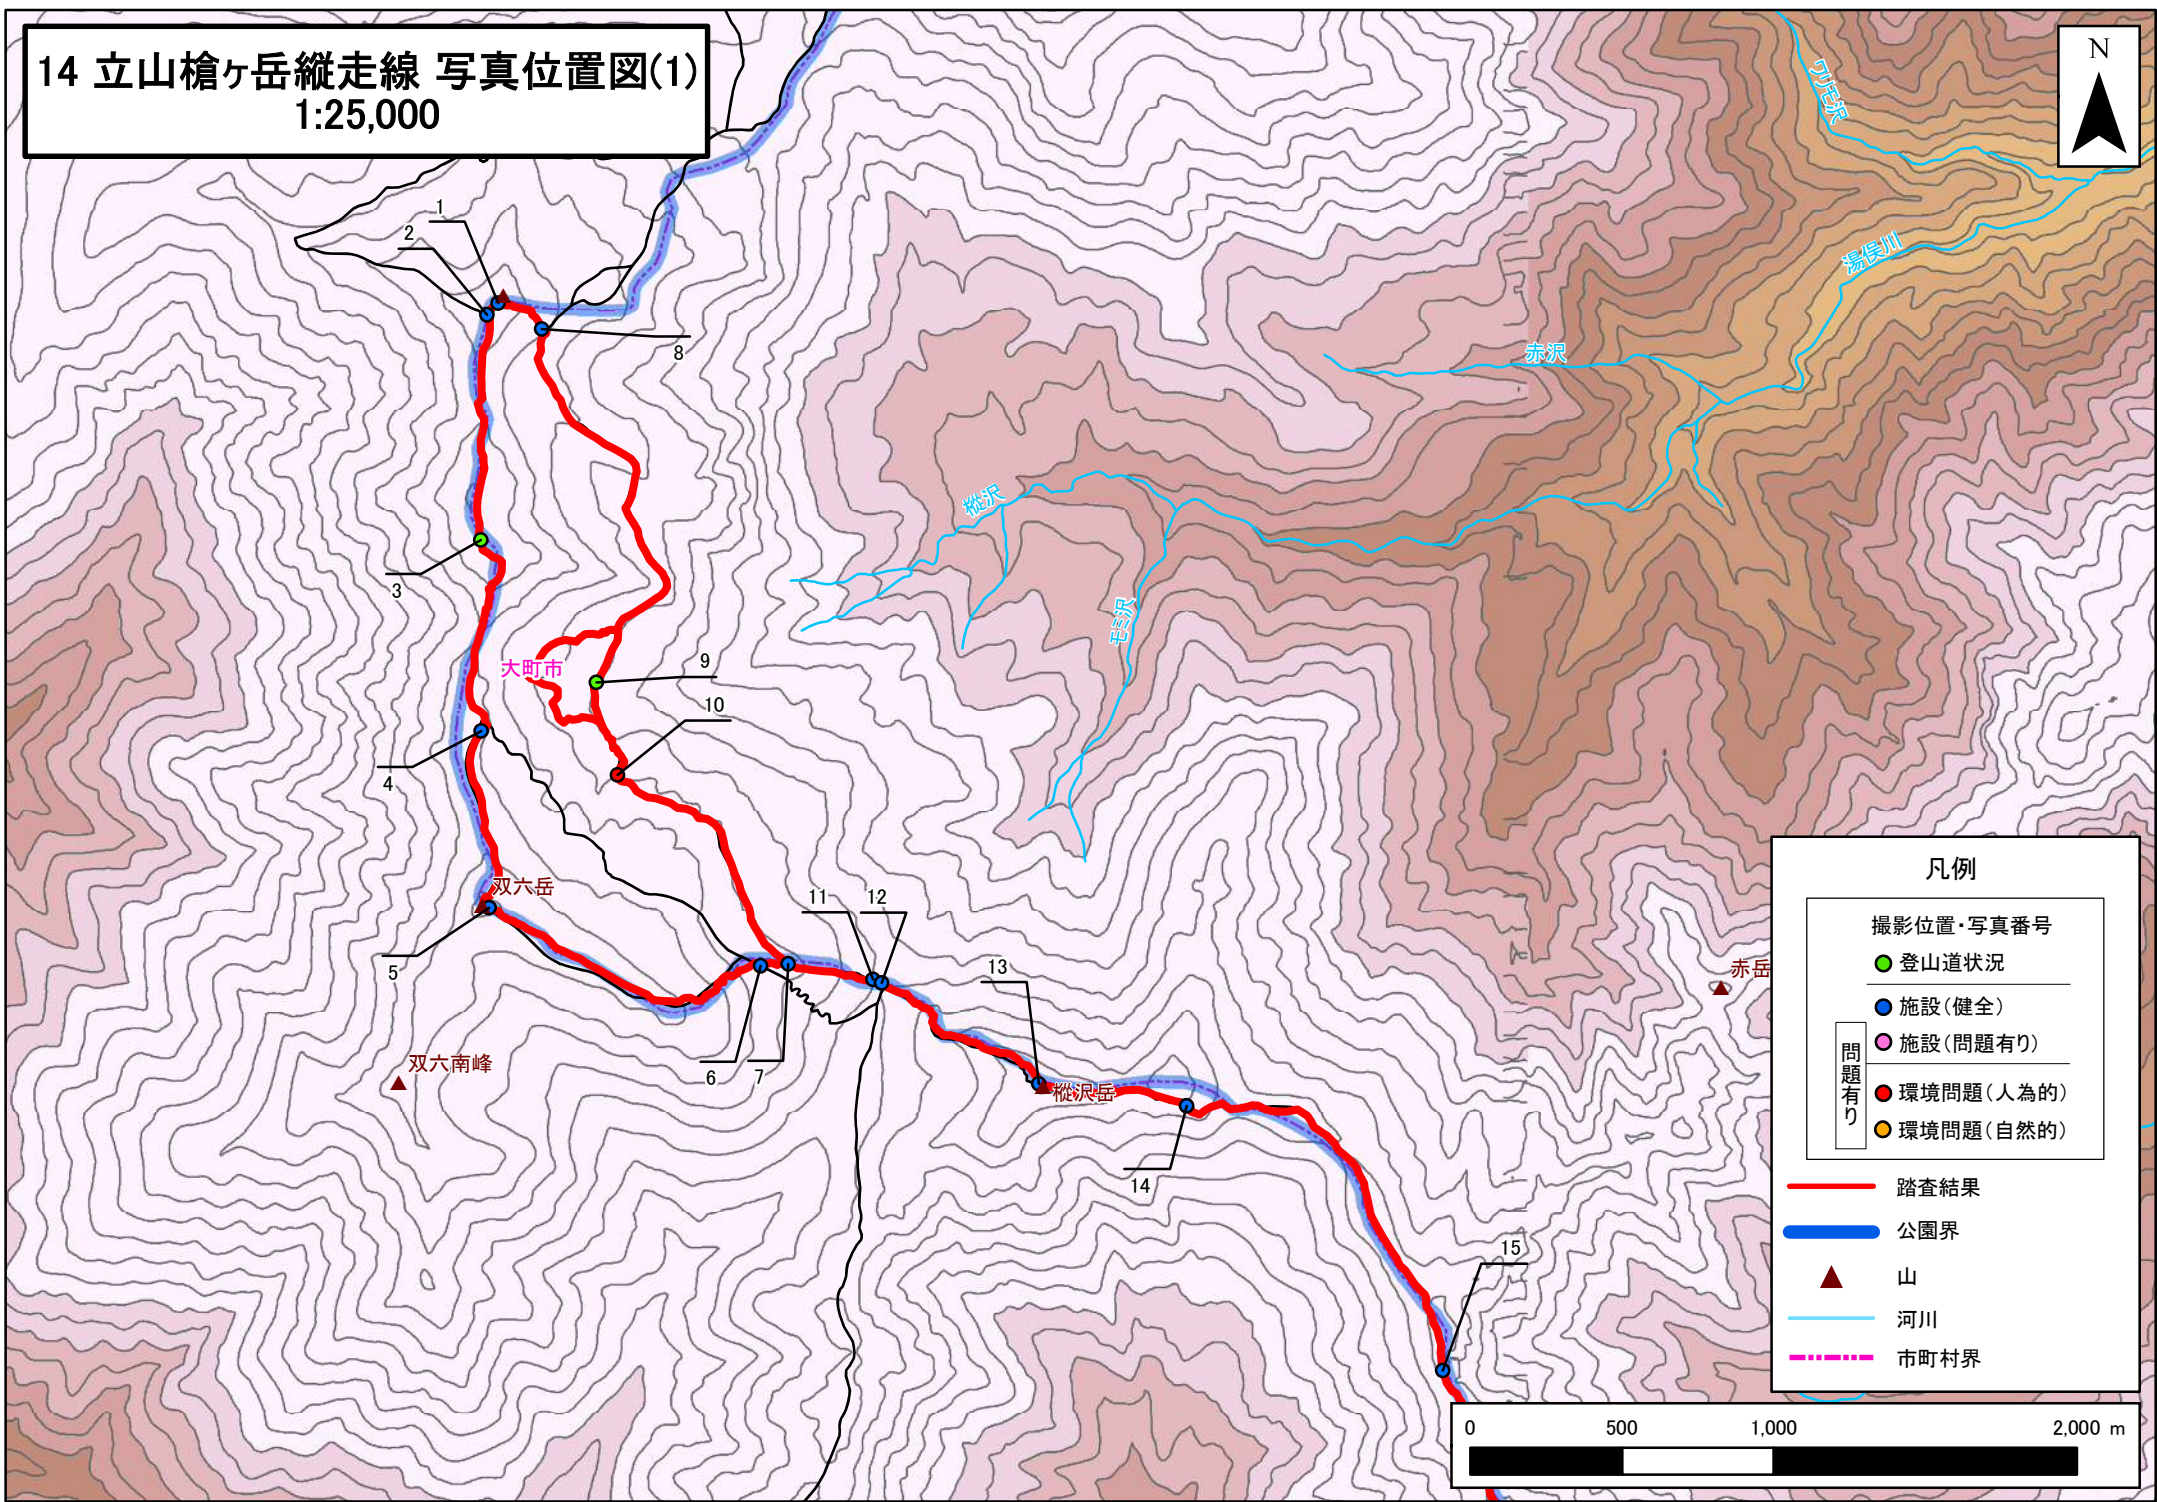

14 立山槍ヶ岳縦走線 写真位置図(1)
1:25,000

凡例

撮影位置・写真番号

- 登山道状況
- 施設(健全)
- 施設(問題有り)
- 環境問題(人為的)
- 環境問題(自然的)

問題有り

- 踏査結果
- 公園界
- ▲ 山
- 河川
- - - 市町村界

14 立山槍ヶ岳縦走線 写真位置図(2)
1:25,000

凡例

撮影位置・写真番号

- 登山道状況
- 施設(健全)
- 施設(問題有り)
- 環境問題(人為的)
- 環境問題(自然的)

問題有り

- 踏査結果
- 公園界
- ▲ 山
- 河川
- - - 市町村界