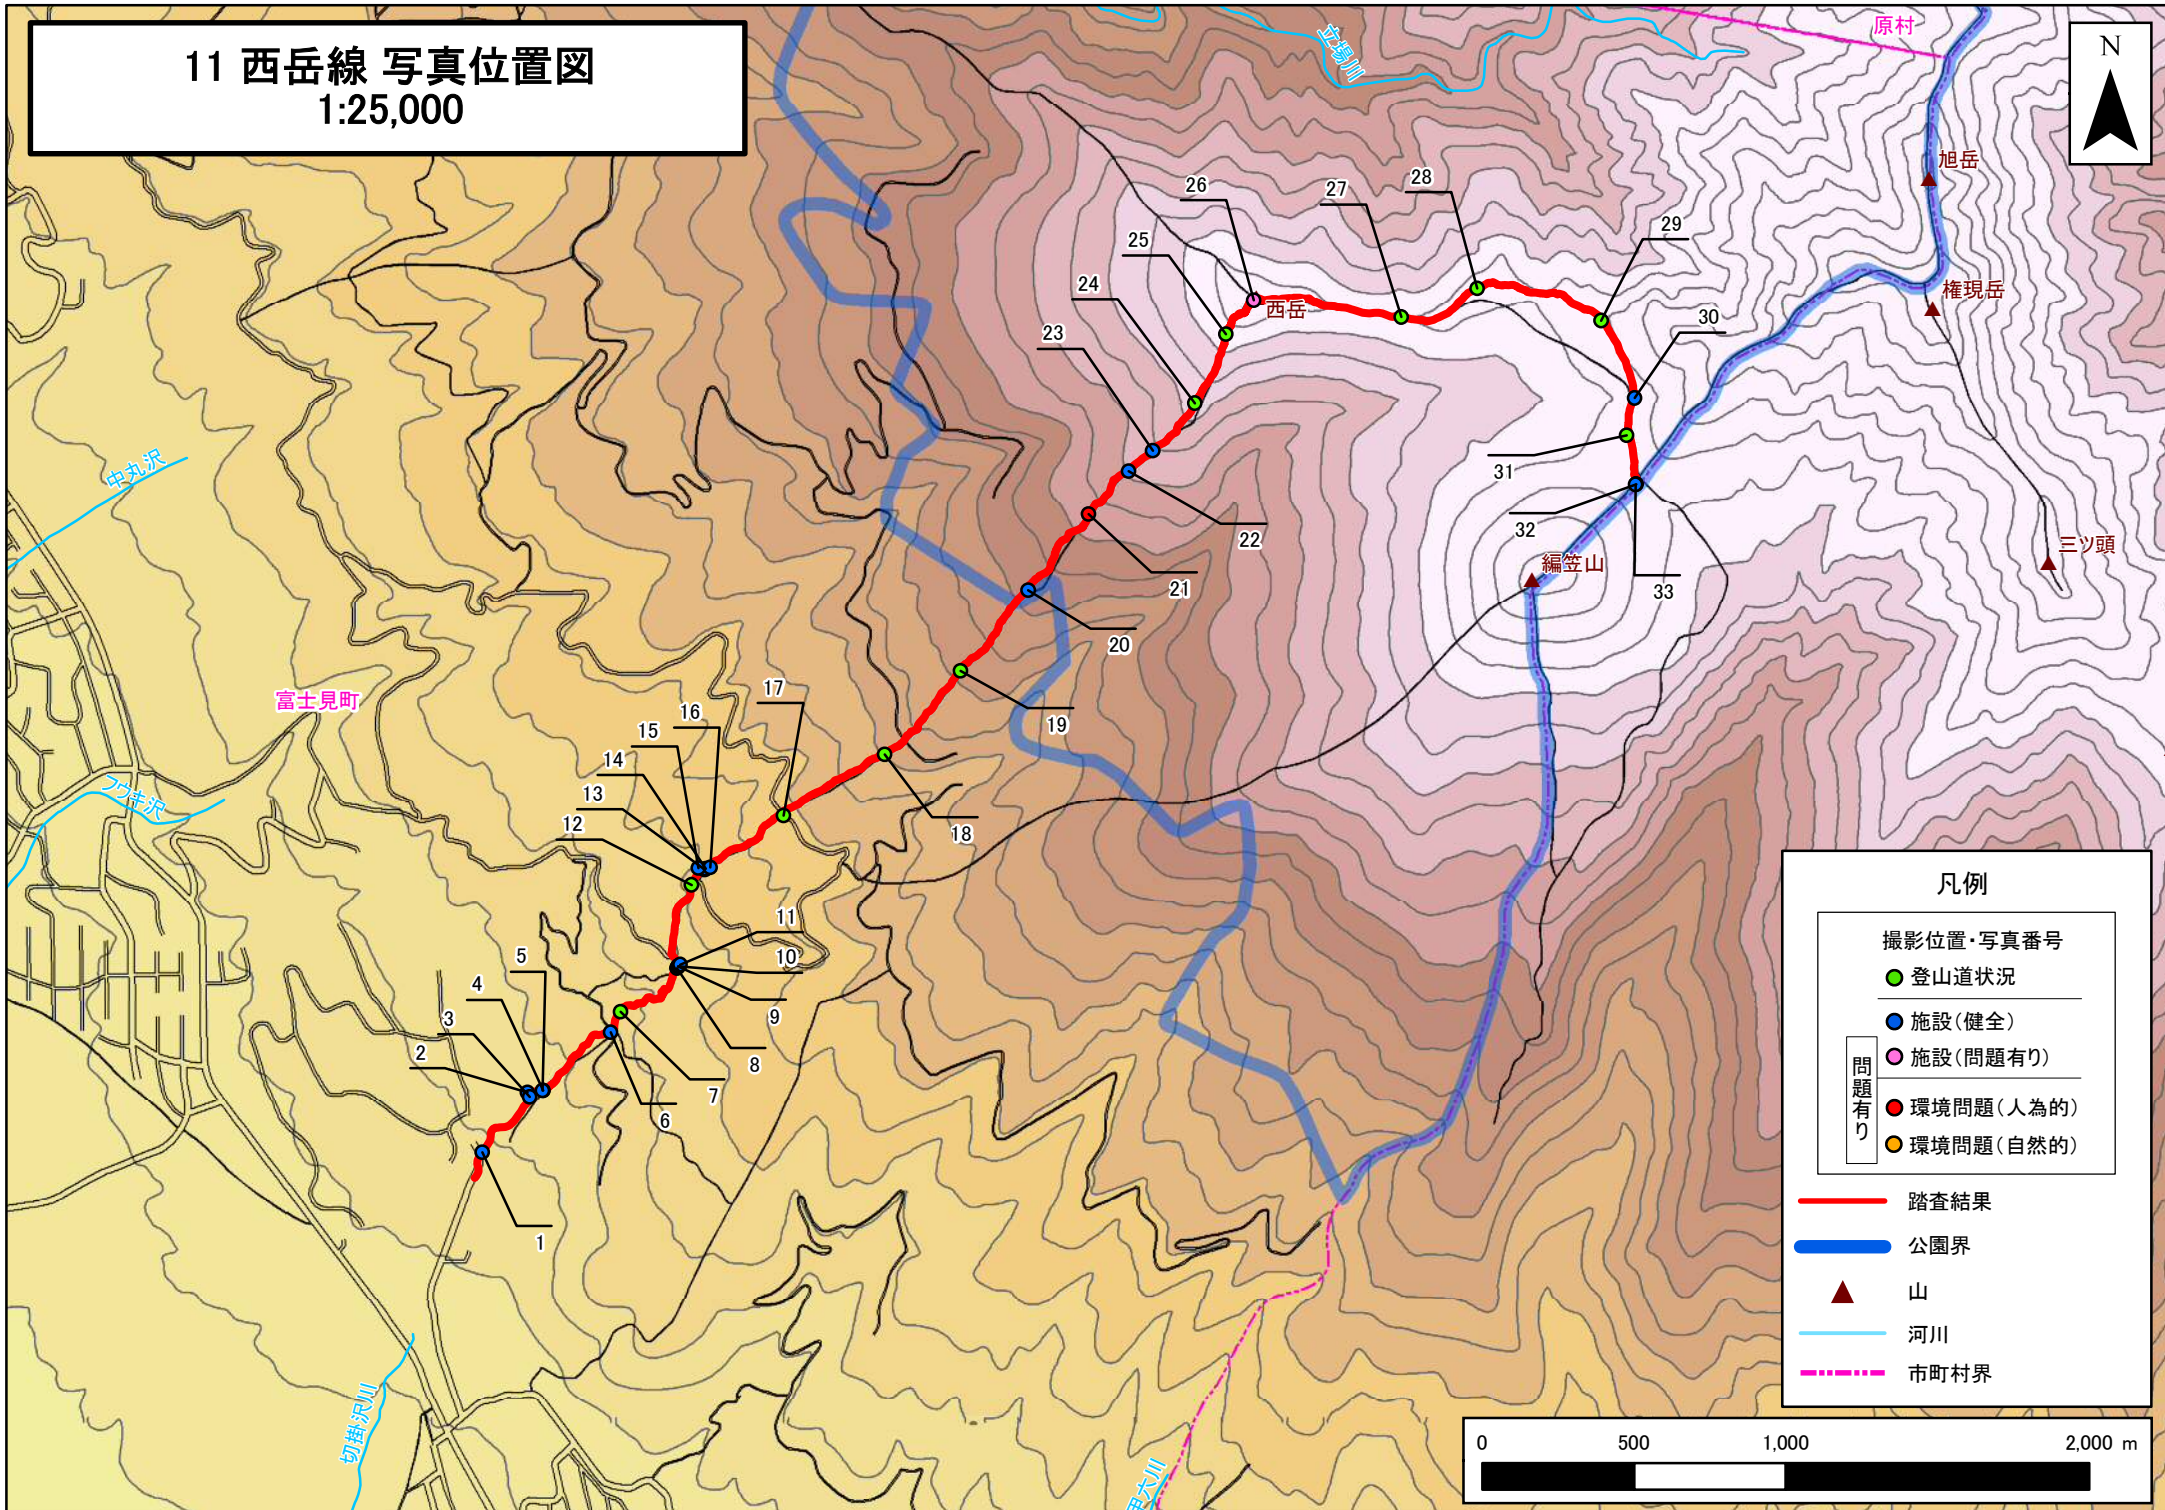

# 11 西岳線 写真位置図 1:25,000

## 凡例

- 撮影位置・写真番号
- 登山道状況
- 施設(健全)
- 施設(問題有り)
- 環境問題(人為的)
- 環境問題(自然的)
- 問題有り
- 踏査結果
- 公園界
- ▲ 山
- 河川
- - - 市町村界