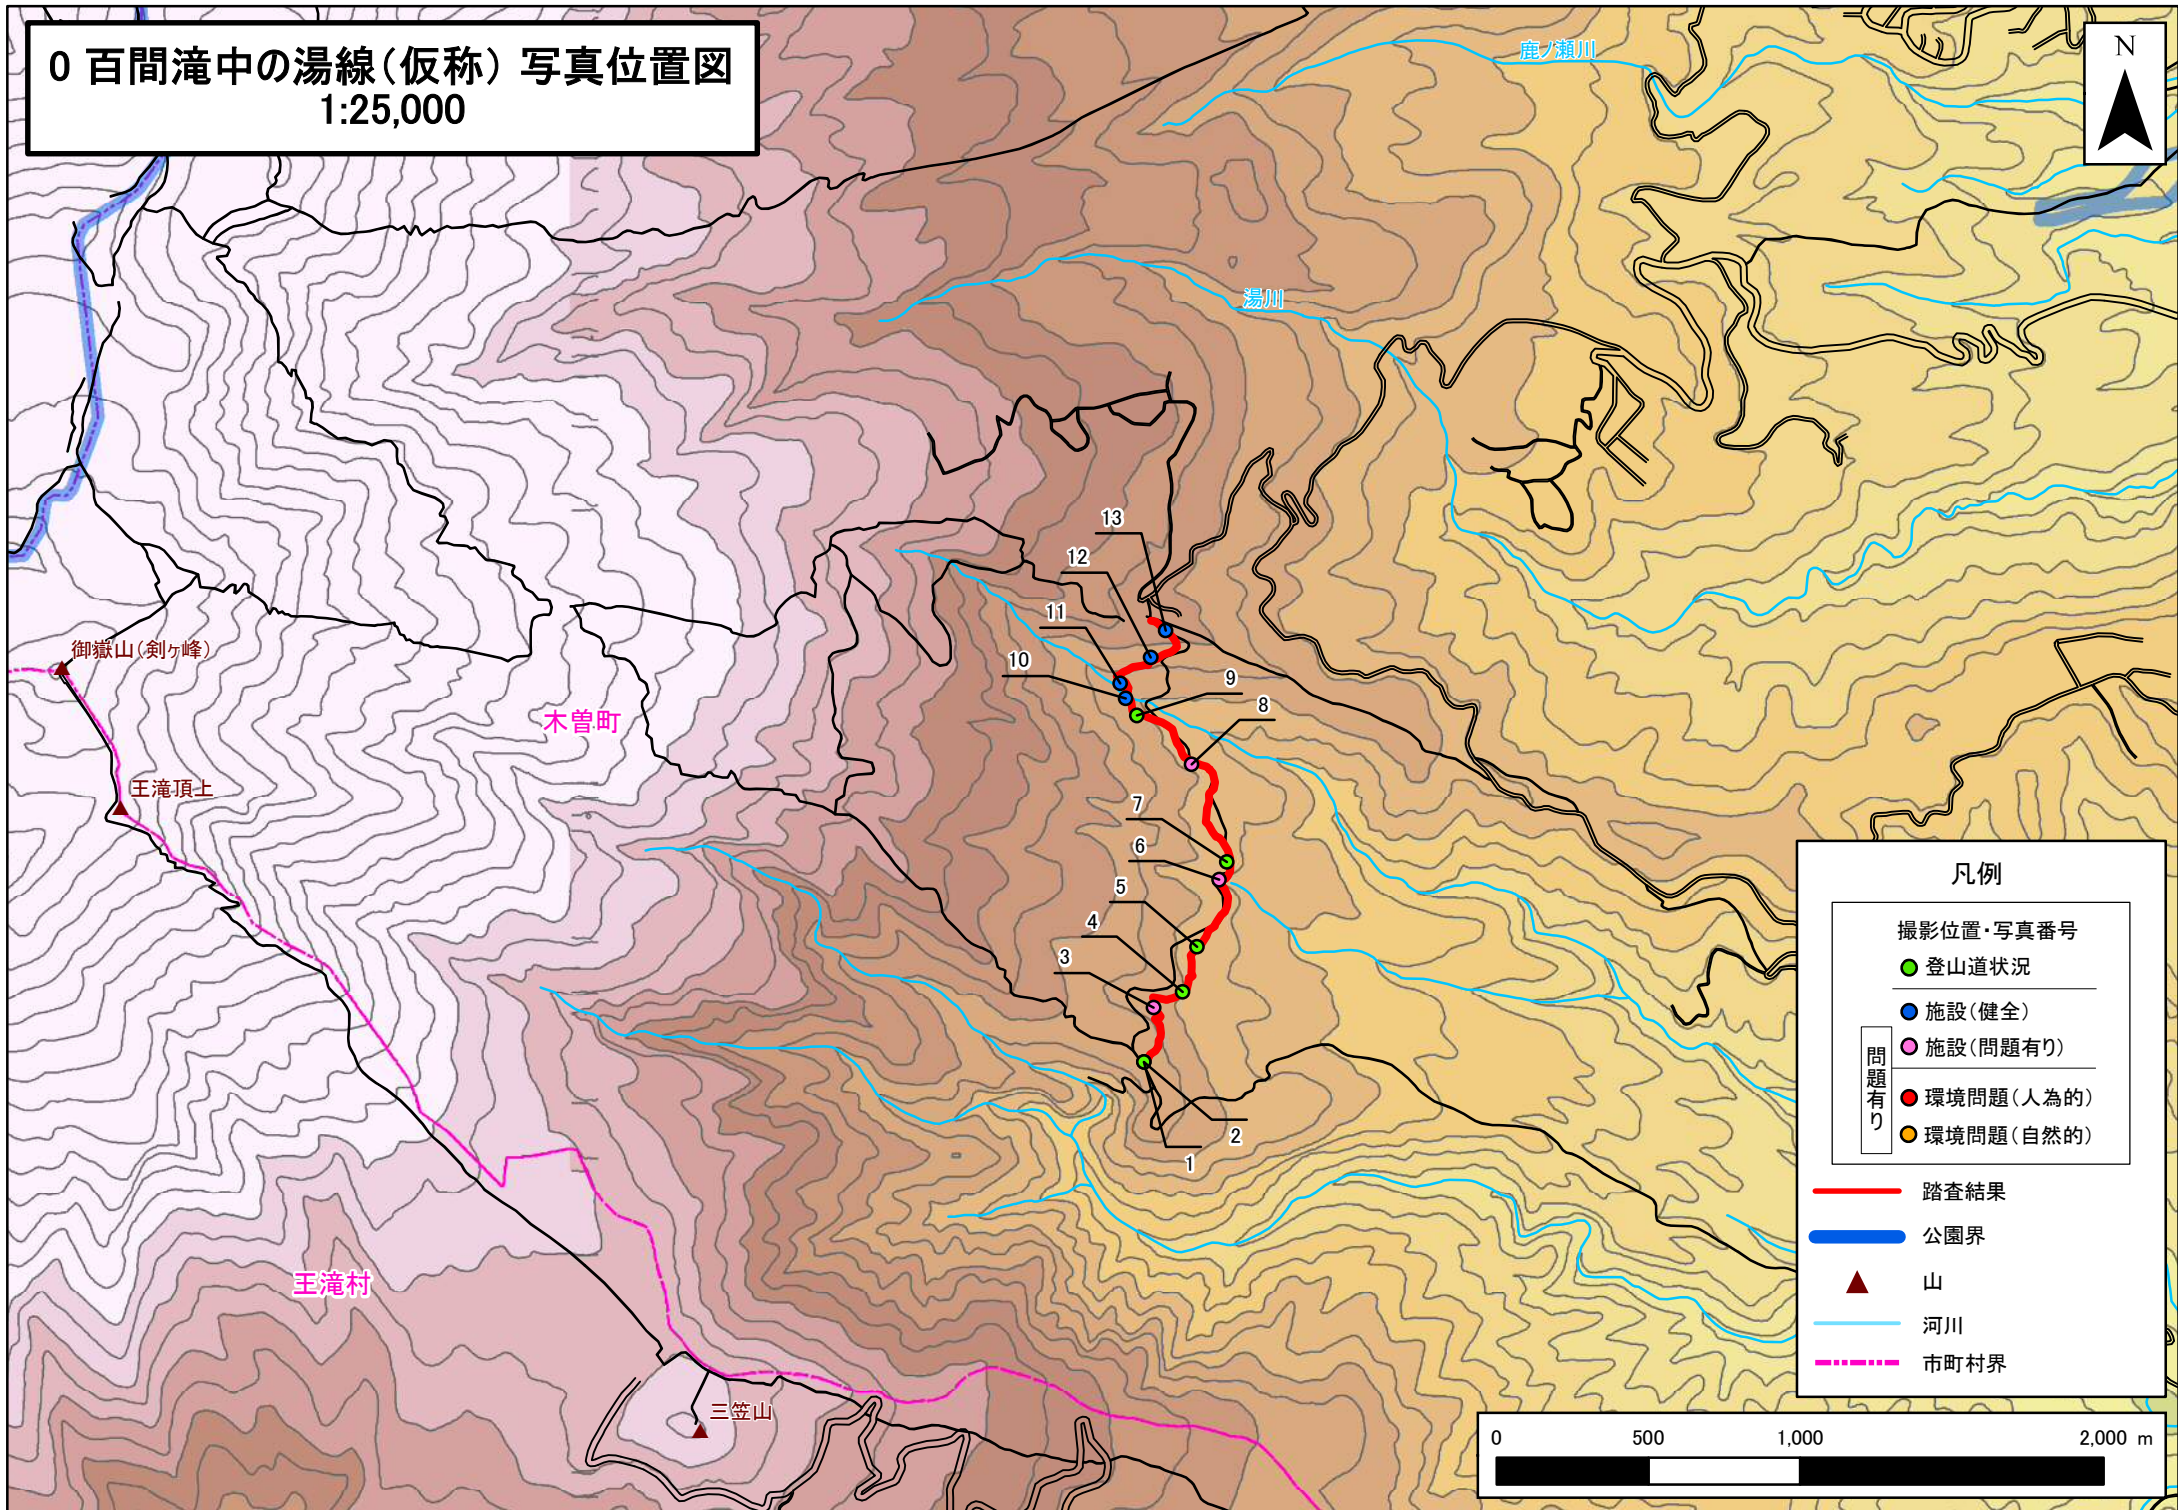

0 百間滝中の湯線(仮称) 写真位置図
1:25,000

凡例

撮影位置・写真番号

● 登山道状況

● 施設(健全)

● 施設(問題有り)

問題有り

● 環境問題(人為的)

● 環境問題(自然的)

— 踏査結果

— 公園界

▲ 山

— 河川

- - - 市町村界