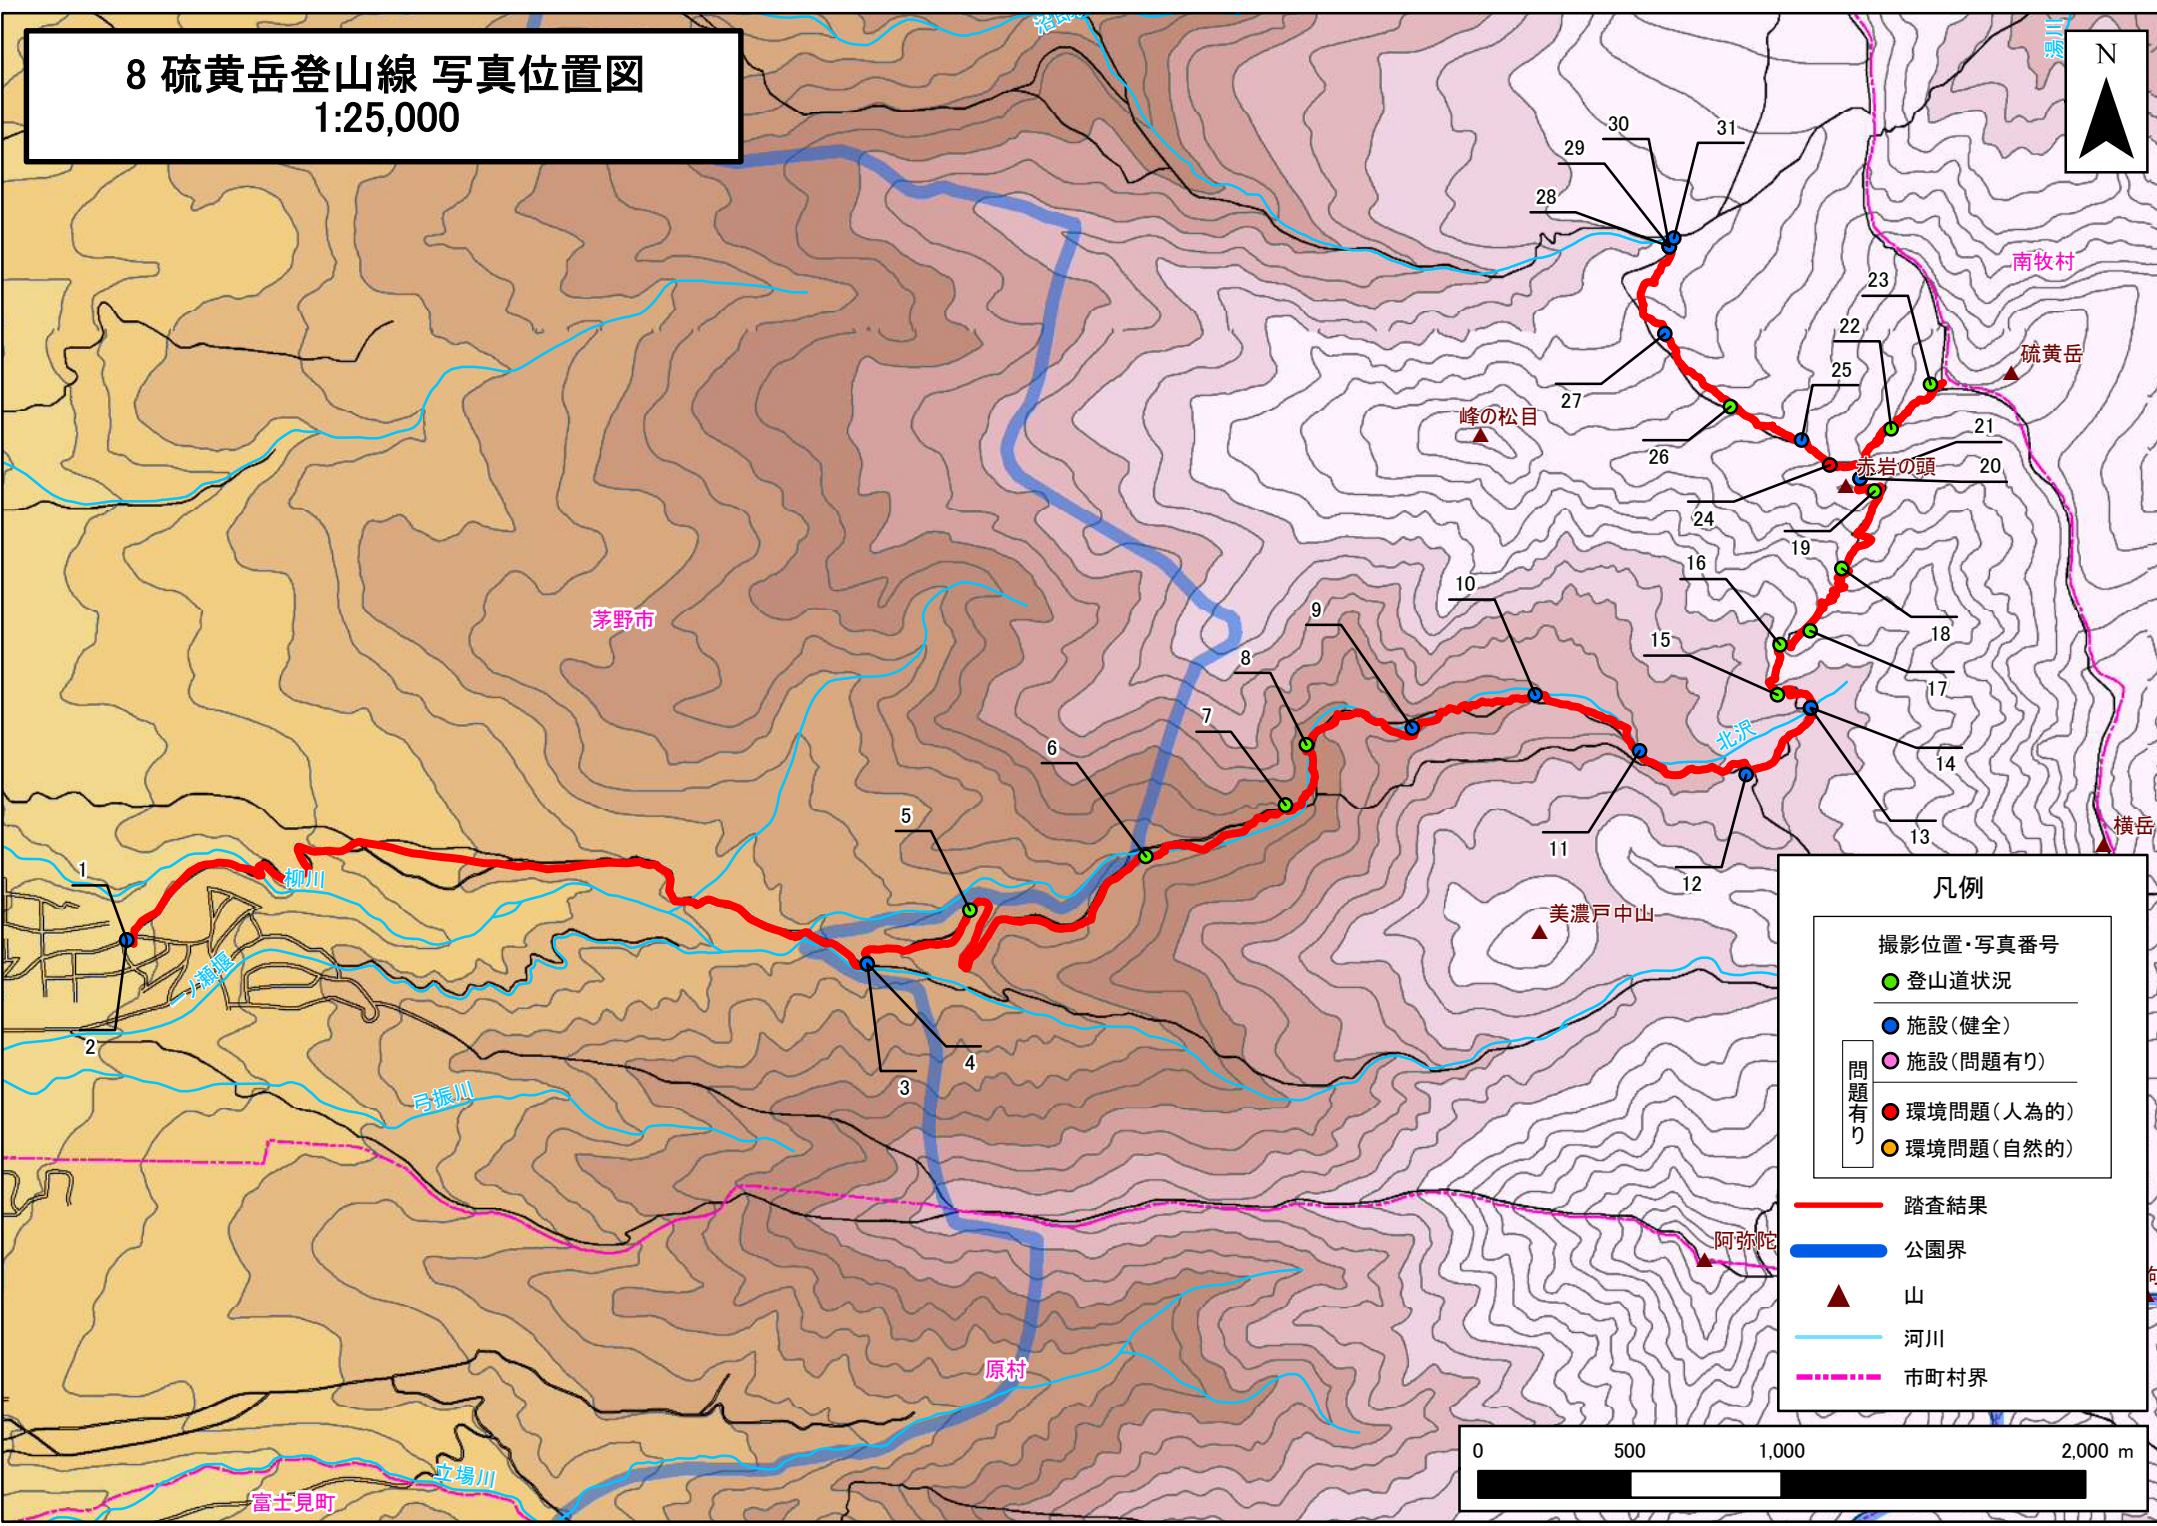

# 8 硫黄岳登山線 写真位置図 1:25,000

**凡例**

- 撮影位置・写真番号
- 登山道状況
- 施設(健全)
- 施設(問題有り)
- 環境問題(人為的)
- 環境問題(自然的)
- 踏査結果
- 公園界
- 山
- 河川
- 市町村界