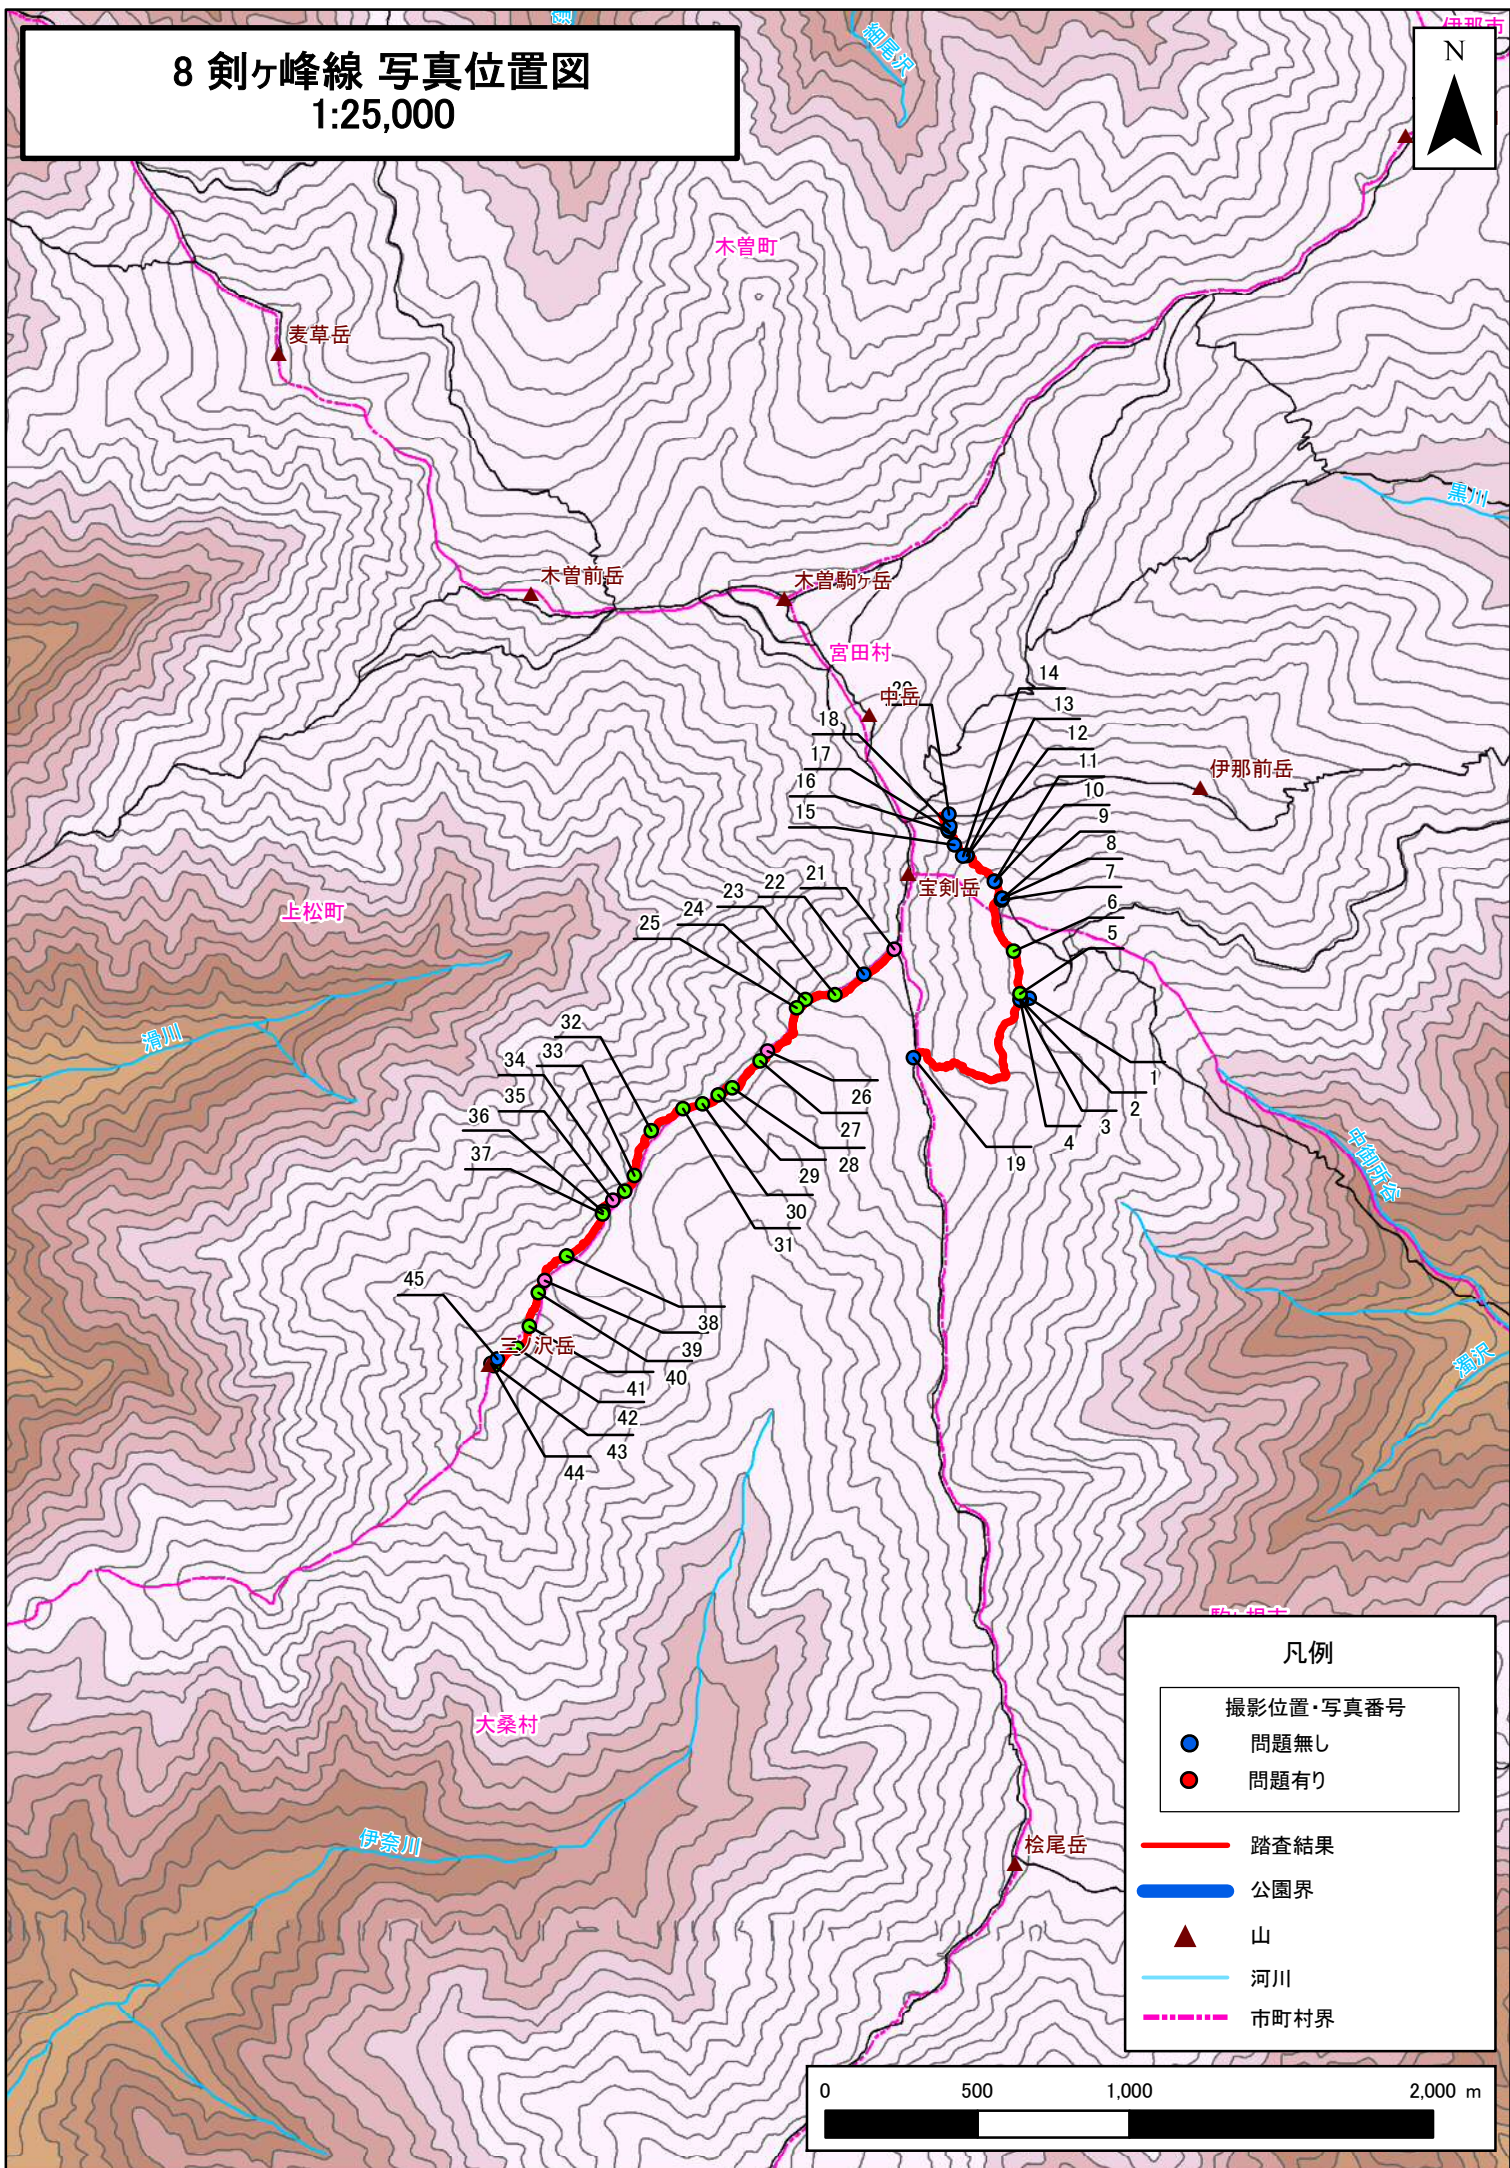

8 剣ヶ峰線 写真位置図

1:25,000

凡例

撮影位置・写真番号	
● (Blue)	問題無し
● (Red)	問題有り
— (Red)	踏査結果
— (Blue)	公園界
▲ (Triangle)	山
— (Blue)	河川
- - - (Pink)	市町村界