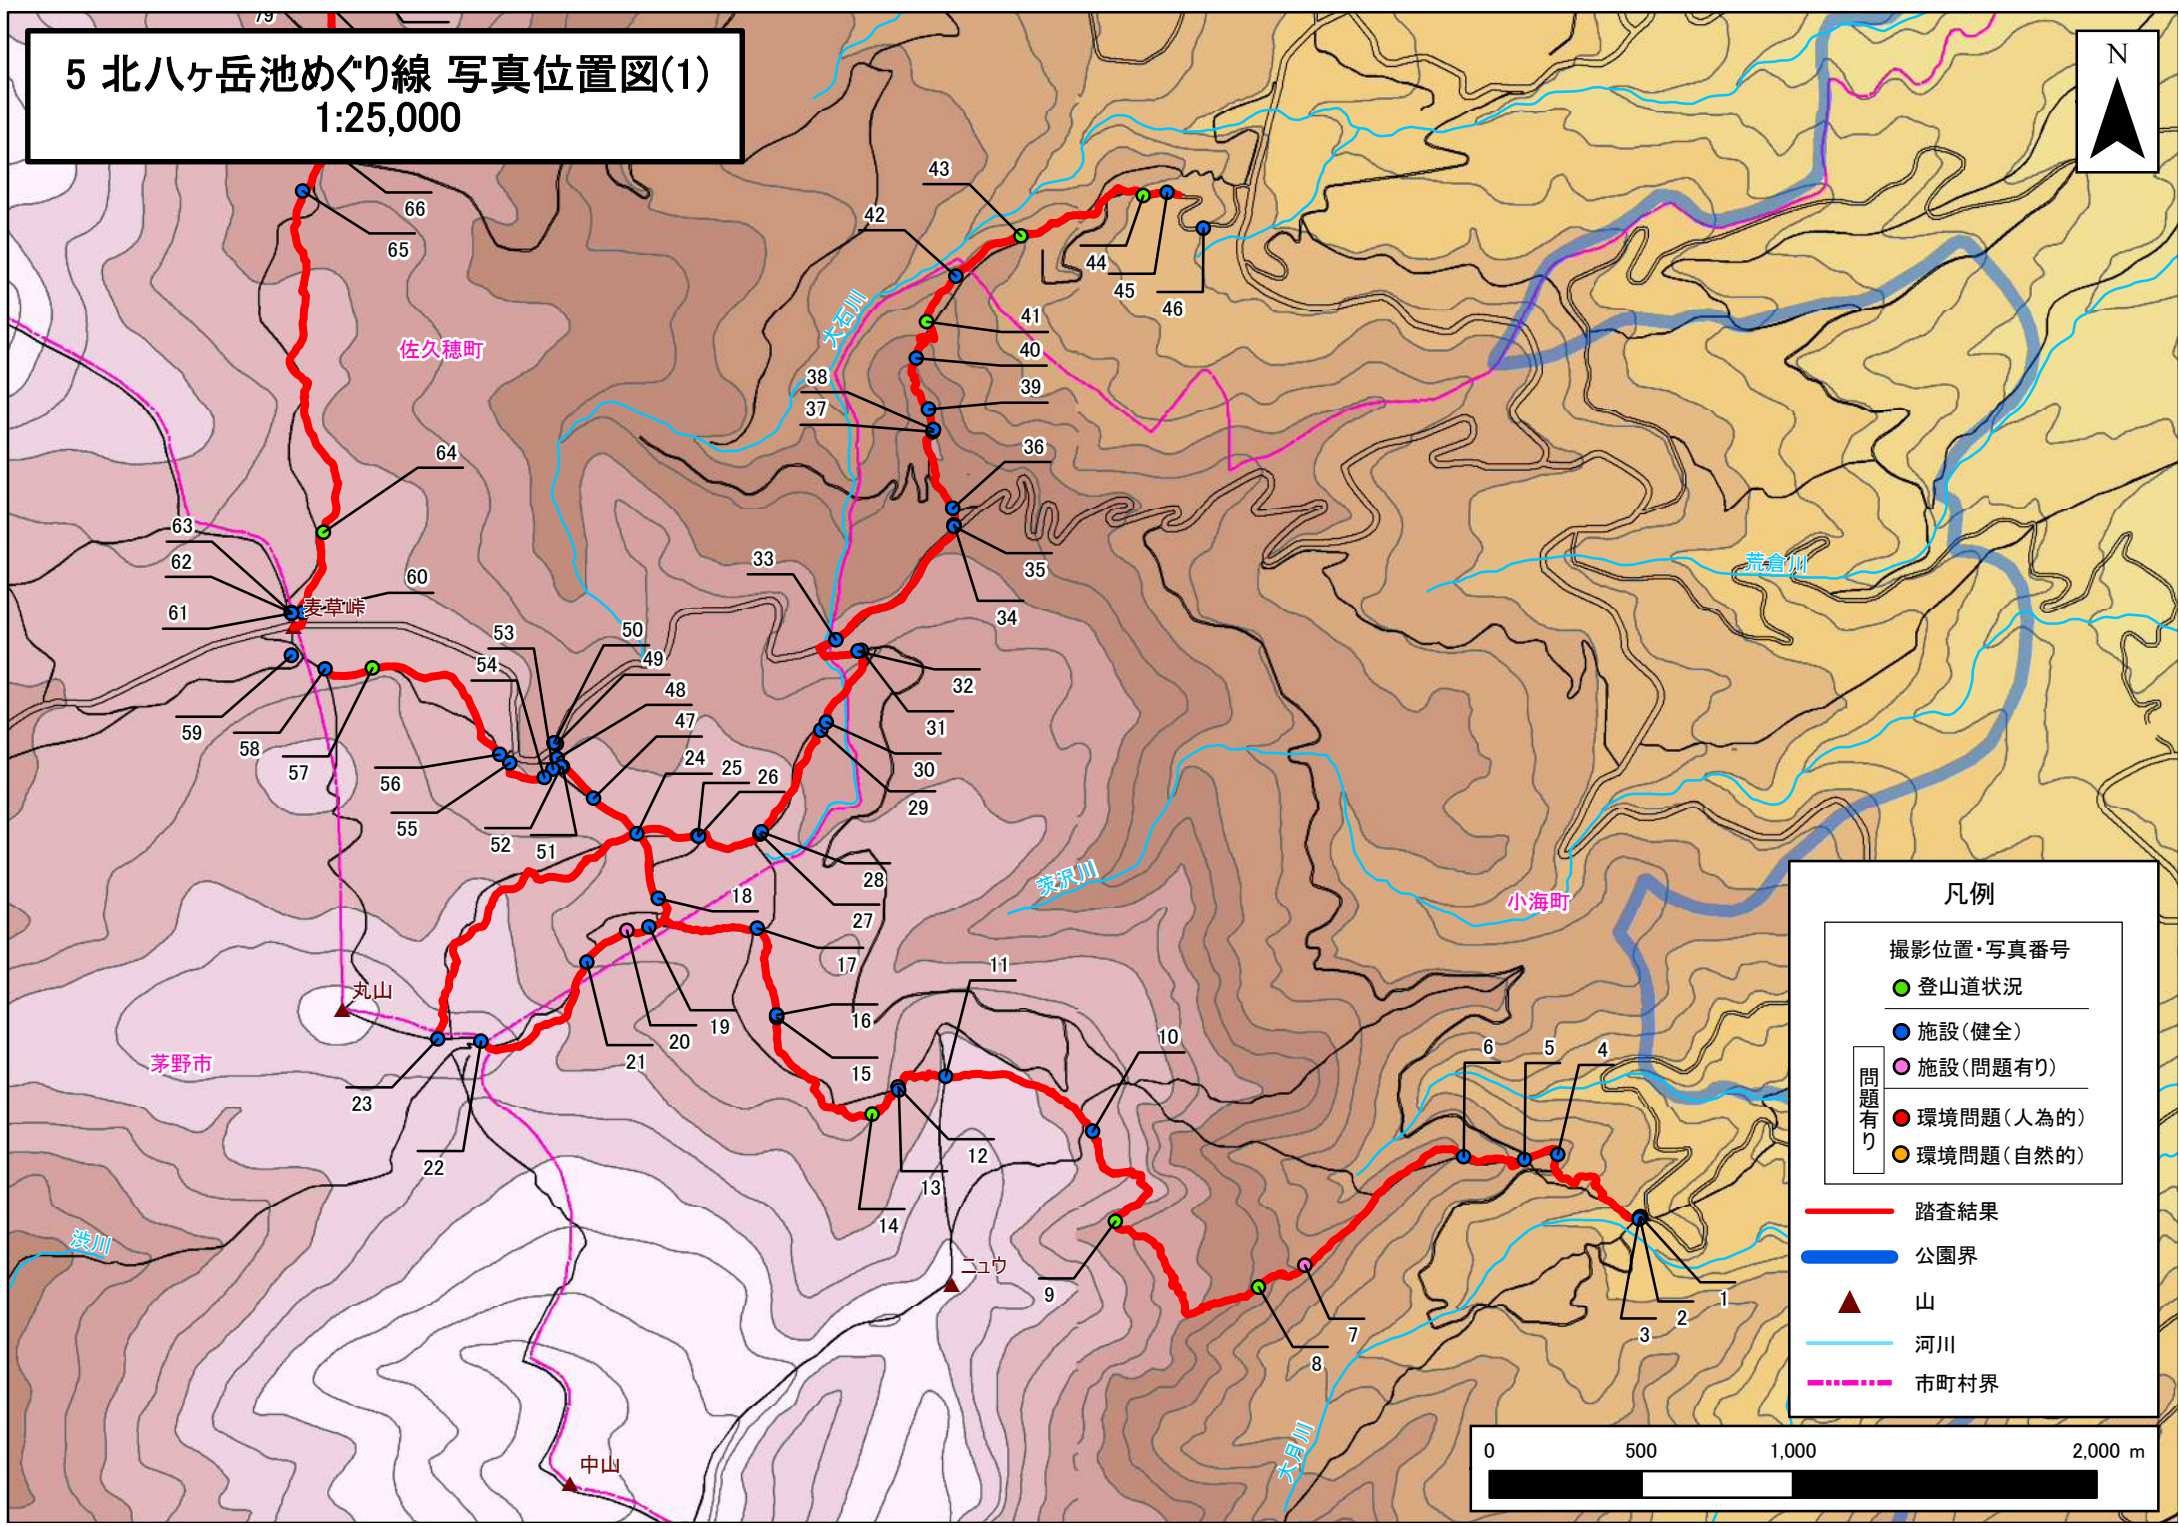

5 北八ヶ岳池めぐり線 写真位置図(1)
1:25,000

凡例

- 撮影位置・写真番号
- 登山道状況
- 施設(健全)
- 施設(問題有り)
- 環境問題(人為的)
- 環境問題(自然的)
- 踏査結果
- 公園界
- 山
- 河川
- 市町村界

5 北八ヶ岳池めぐり線 写真位置図(2)
1:25,000

凡例

- 撮影位置・写真番号
- 登山道状況
- 施設(健全)
- 施設(問題有り)
- 環境問題(人為的)
- 環境問題(自然的)
- 踏査結果
- 公園界
- 山
- 河川
- 市町村界