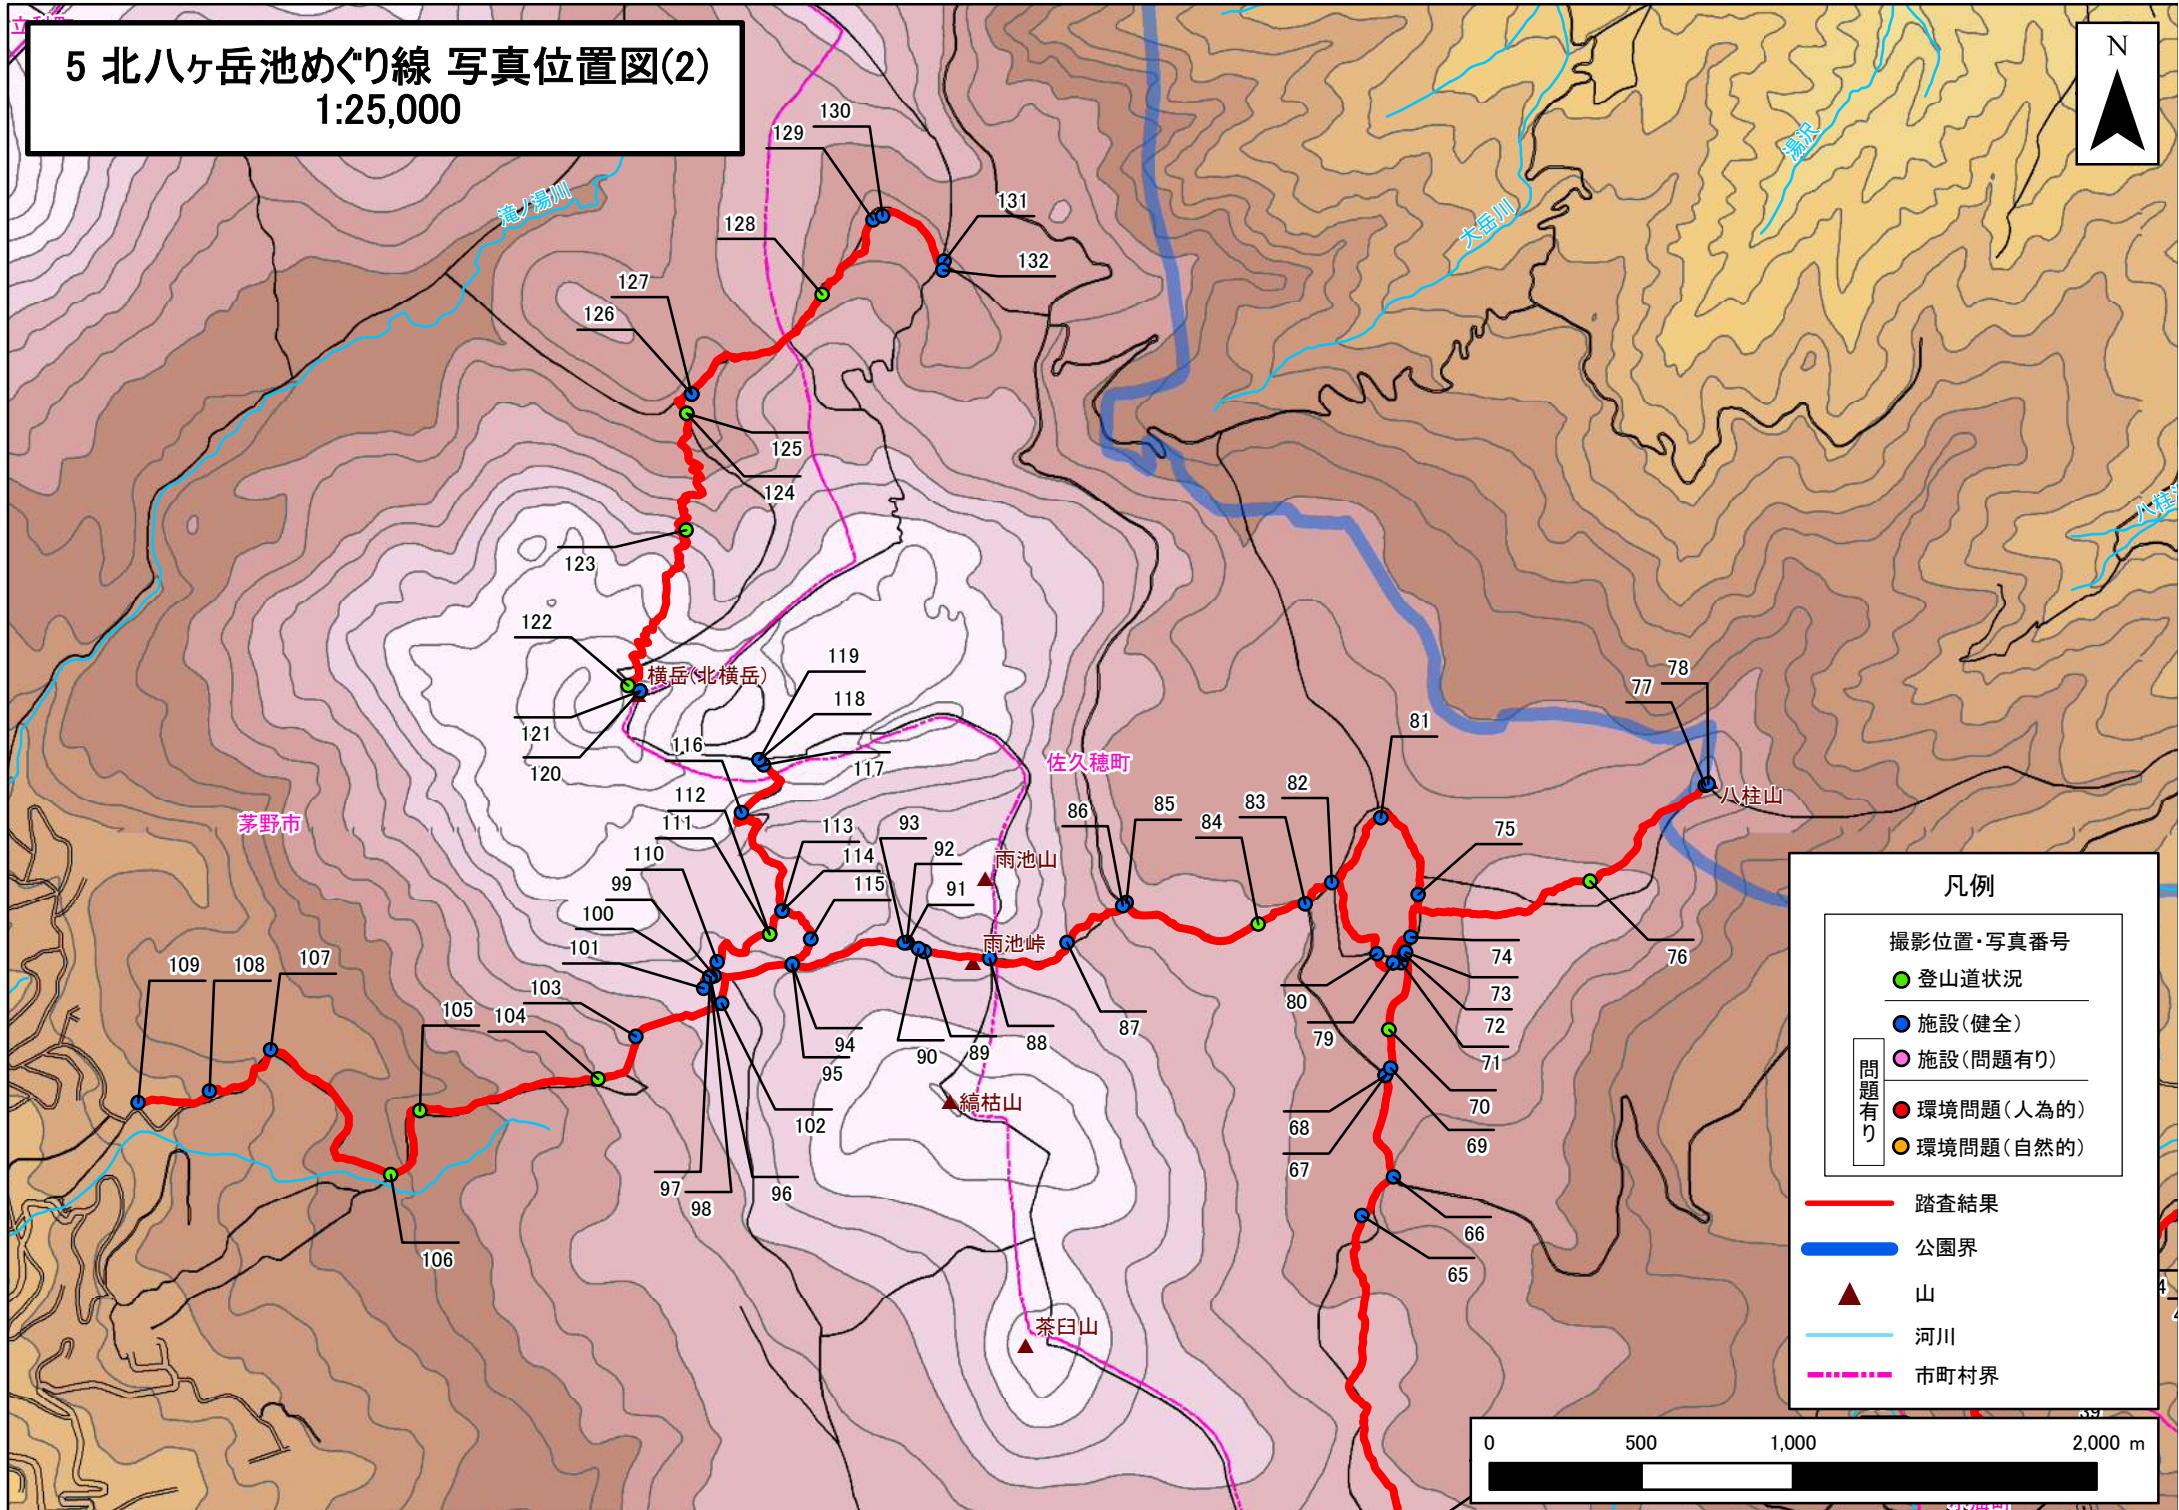

5 北八ヶ岳池めぐり線 写真位置図(1)
1:25,000

凡例

- 撮影位置・写真番号
- 登山道状況
- 施設(健全)
- 施設(問題有り)
- 環境問題(人為的)
- 環境問題(自然的)
- 踏査結果
- 公園界
- 山
- 河川
- 市町村界

5 北八ヶ岳池めぐり線 写真位置図(2)
1:25,000

凡例

- 撮影位置・写真番号
- 登山道状況
- 施設(健全)
- 施設(問題有り)
- 環境問題(人為的)
- 環境問題(自然的)
- 踏査結果
- 公園界
- 山
- 河川
- 市町村界