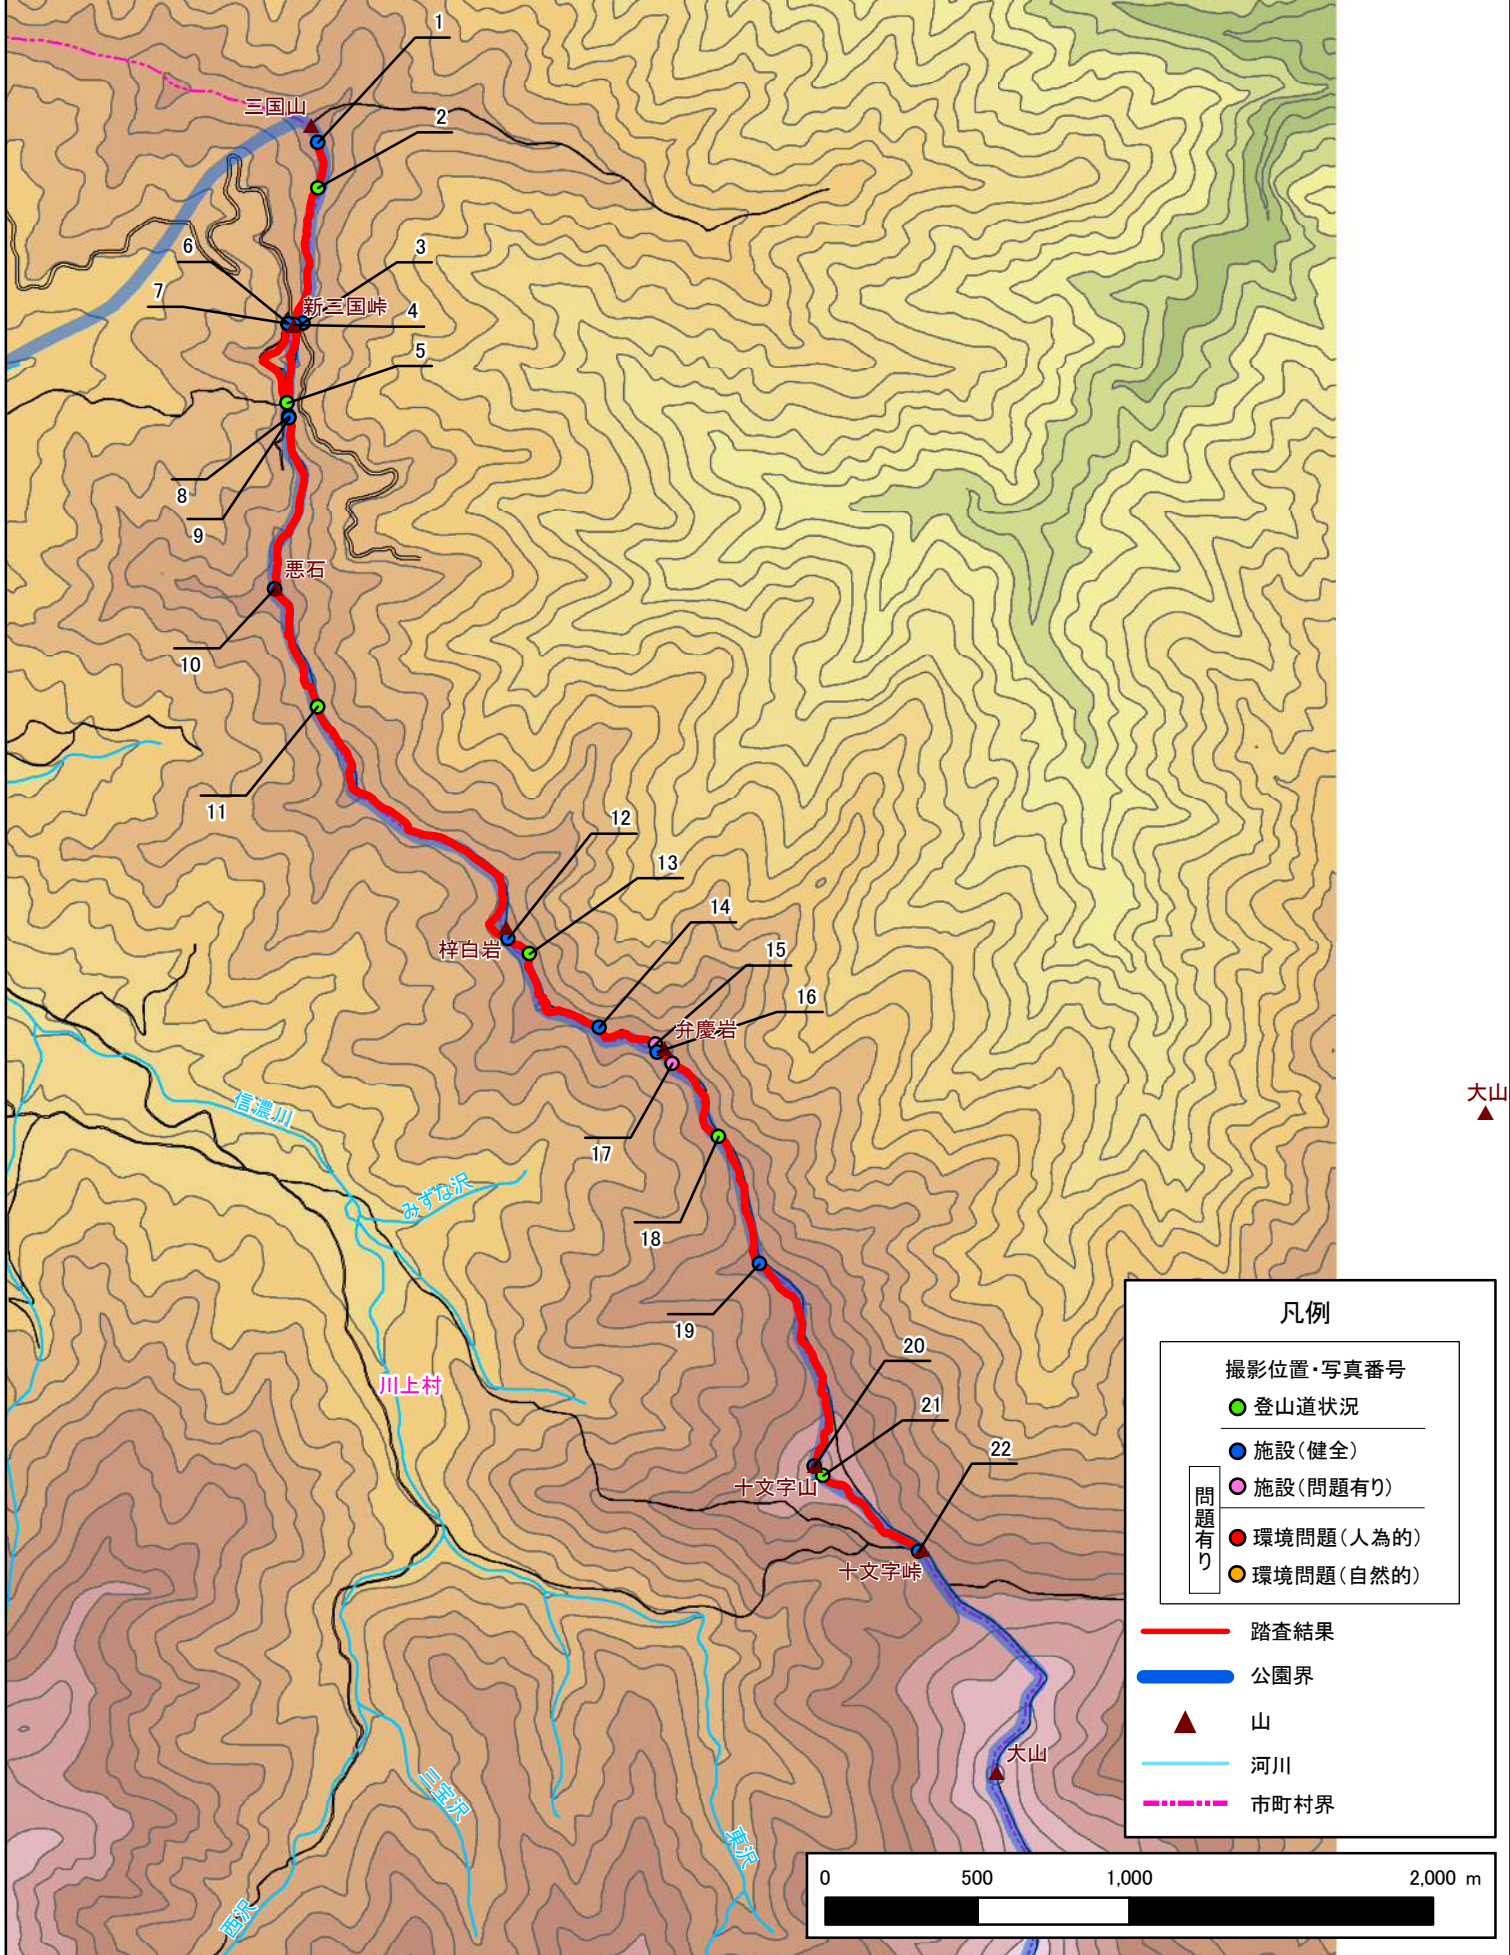

5 三国山十文字峠線 写真位置図 1:25,000

凡例

- 撮影位置・写真番号
- 登山道状況
- 施設(健全)
- 施設(問題有り)
- 環境問題(人為的)
- 環境問題(自然的)

問題有り

- 踏査結果
- 公園界
- ▲ 山
- 河川
- - - 市町村界