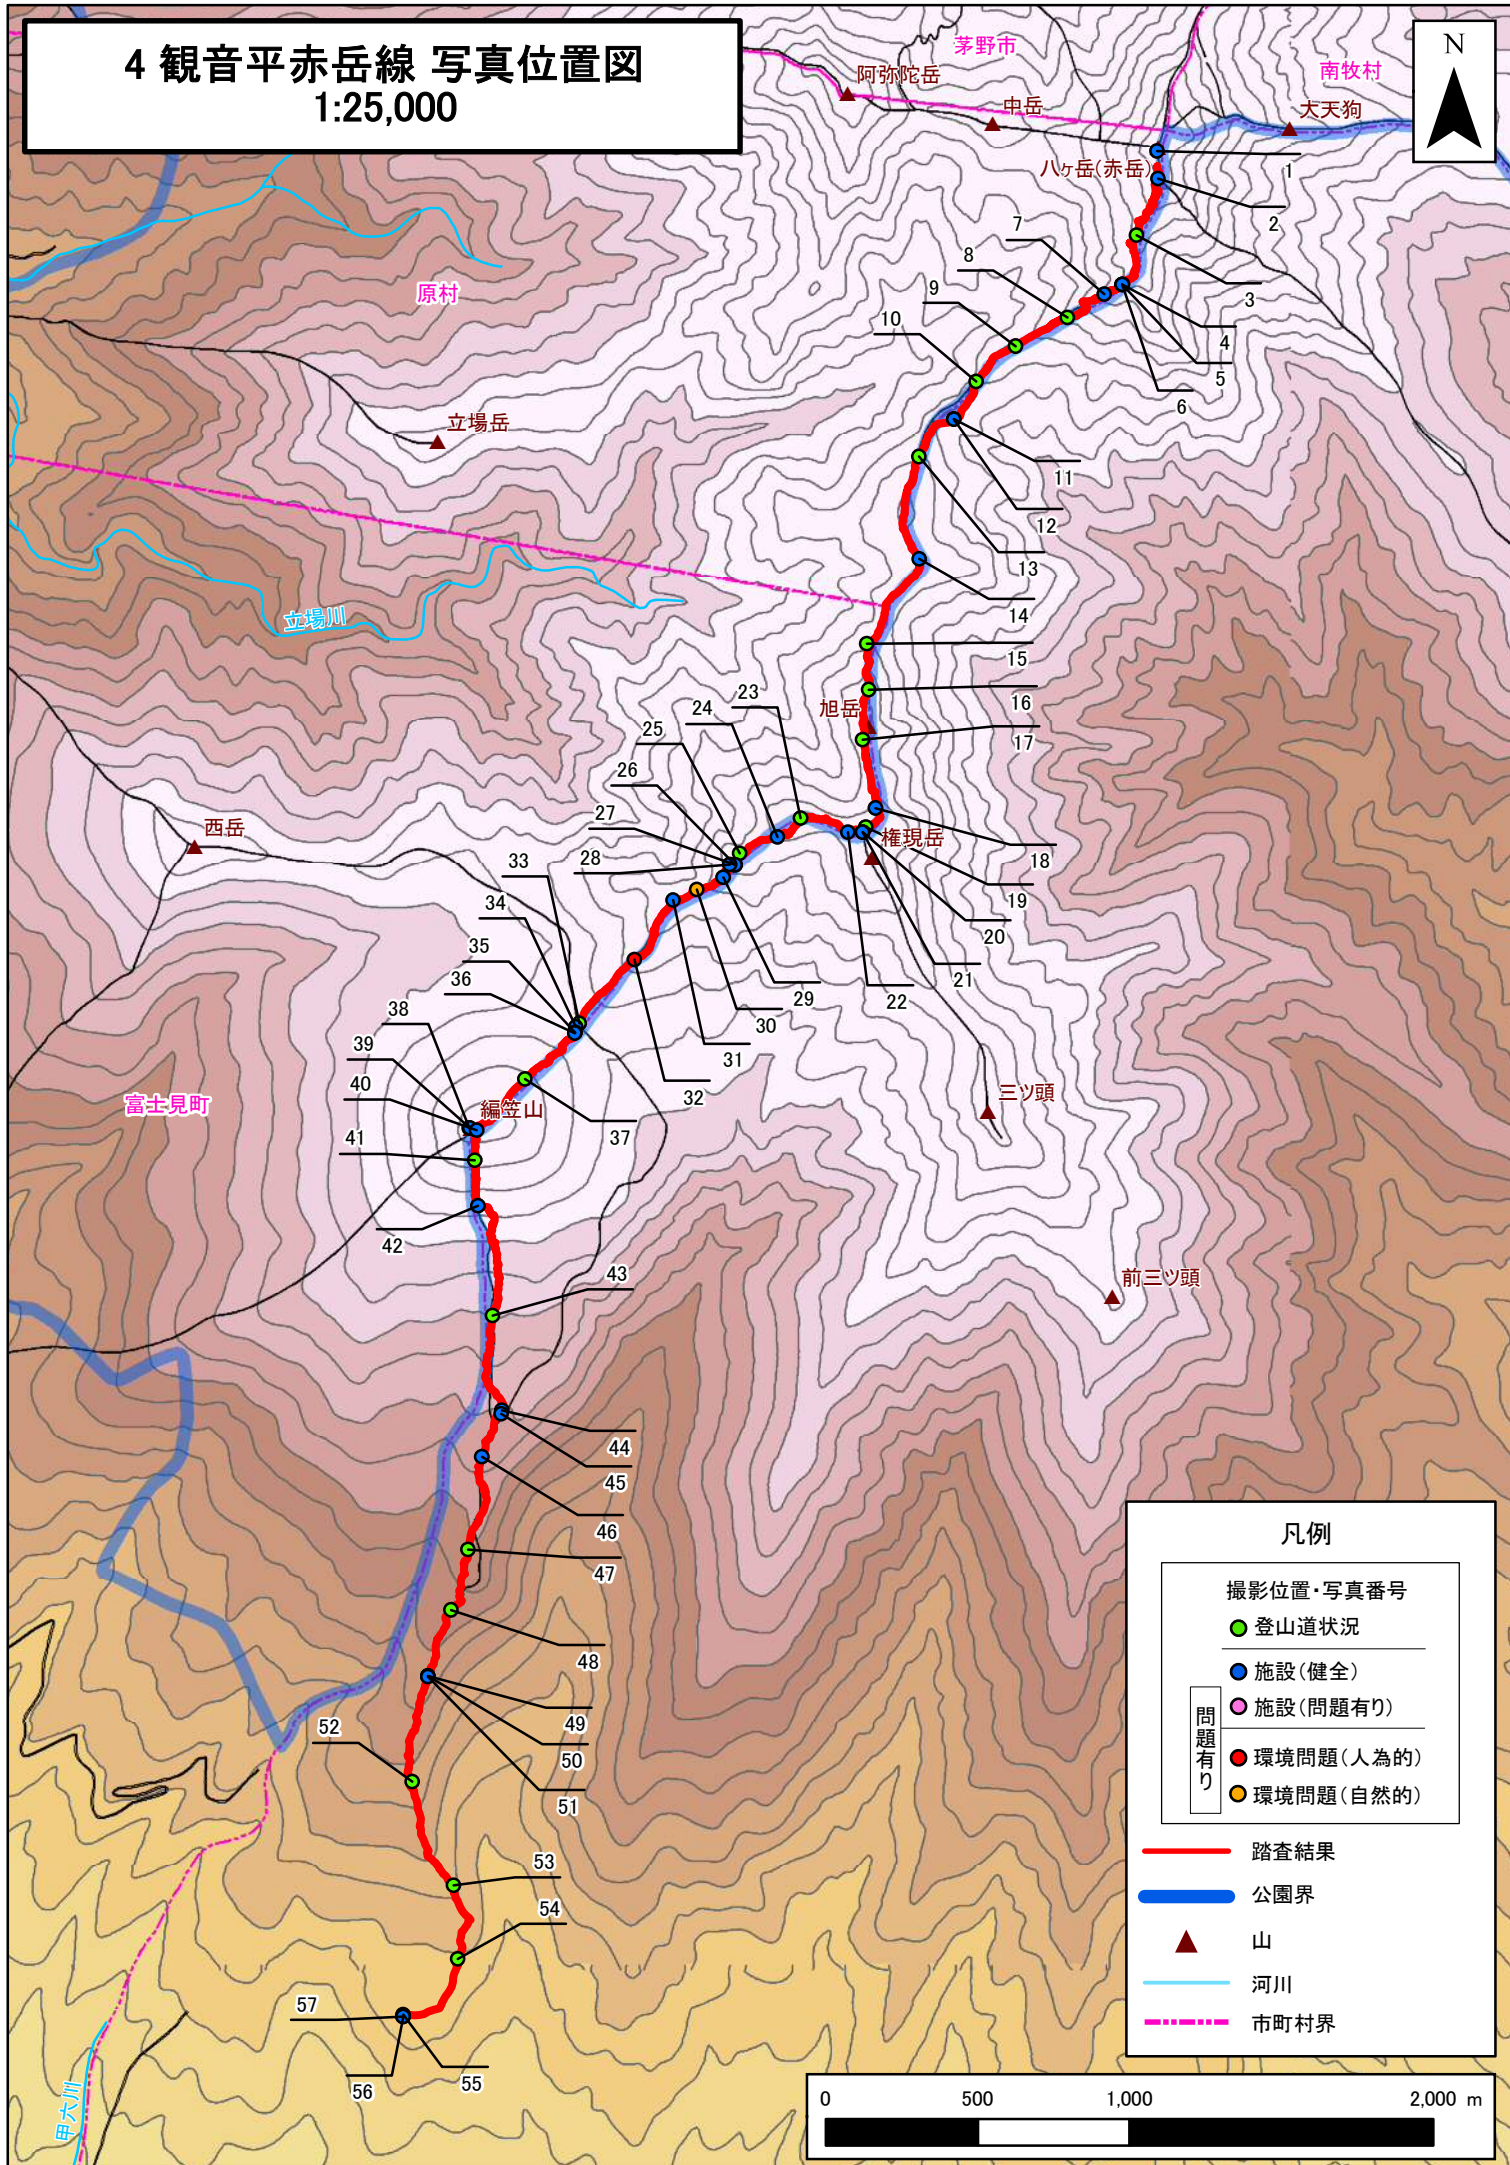

# 4 観音平赤岳線 写真位置図

1:25,000

### 凡例

- 撮影位置・写真番号
- 登山道状況
- 施設(健全)
- 施設(問題有り)
- 環境問題(人為的)
- 環境問題(自然的)

問題有り

- 踏査結果
- 公園界
- ▲ 山
- 河川
- - - 市町村界