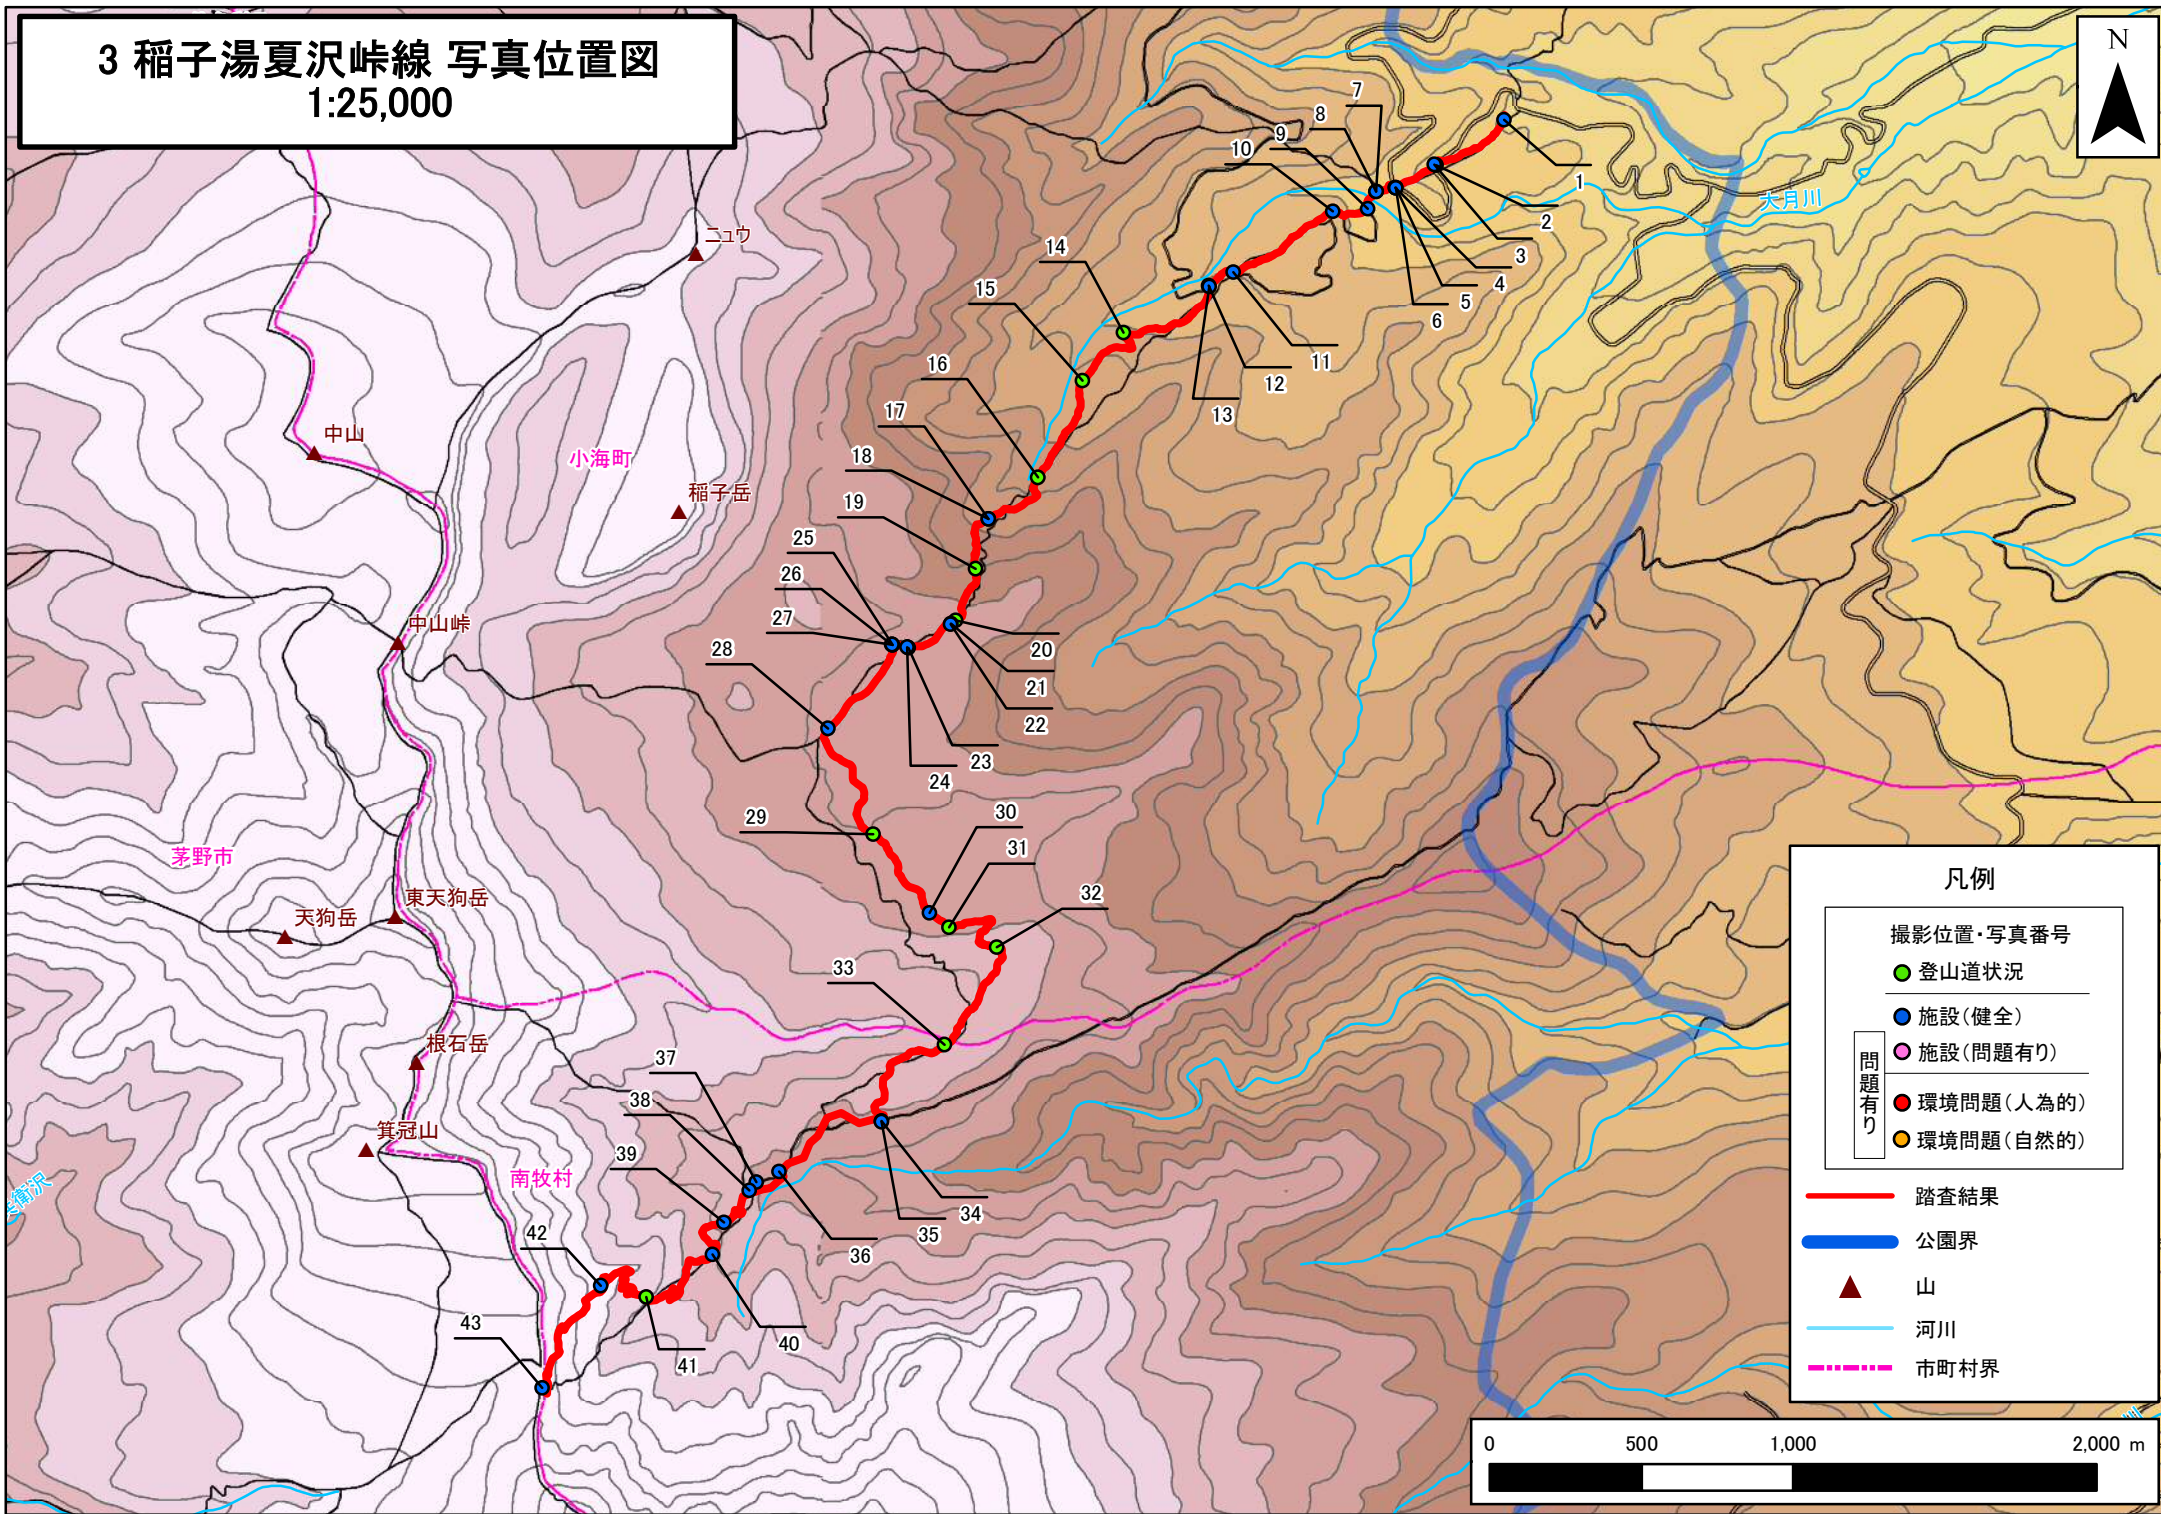

3 稻子湯夏沢峠線 写真位置図 1:25,000

凡例

撮影位置・写真番号

- 登山道状況
- 施設(健全)
- 施設(問題有り)
- 環境問題(人為的)
- 環境問題(自然的)

問題有り

- 踏査結果
- 公園界
- ▲ 山
- 河川
- 市町村界