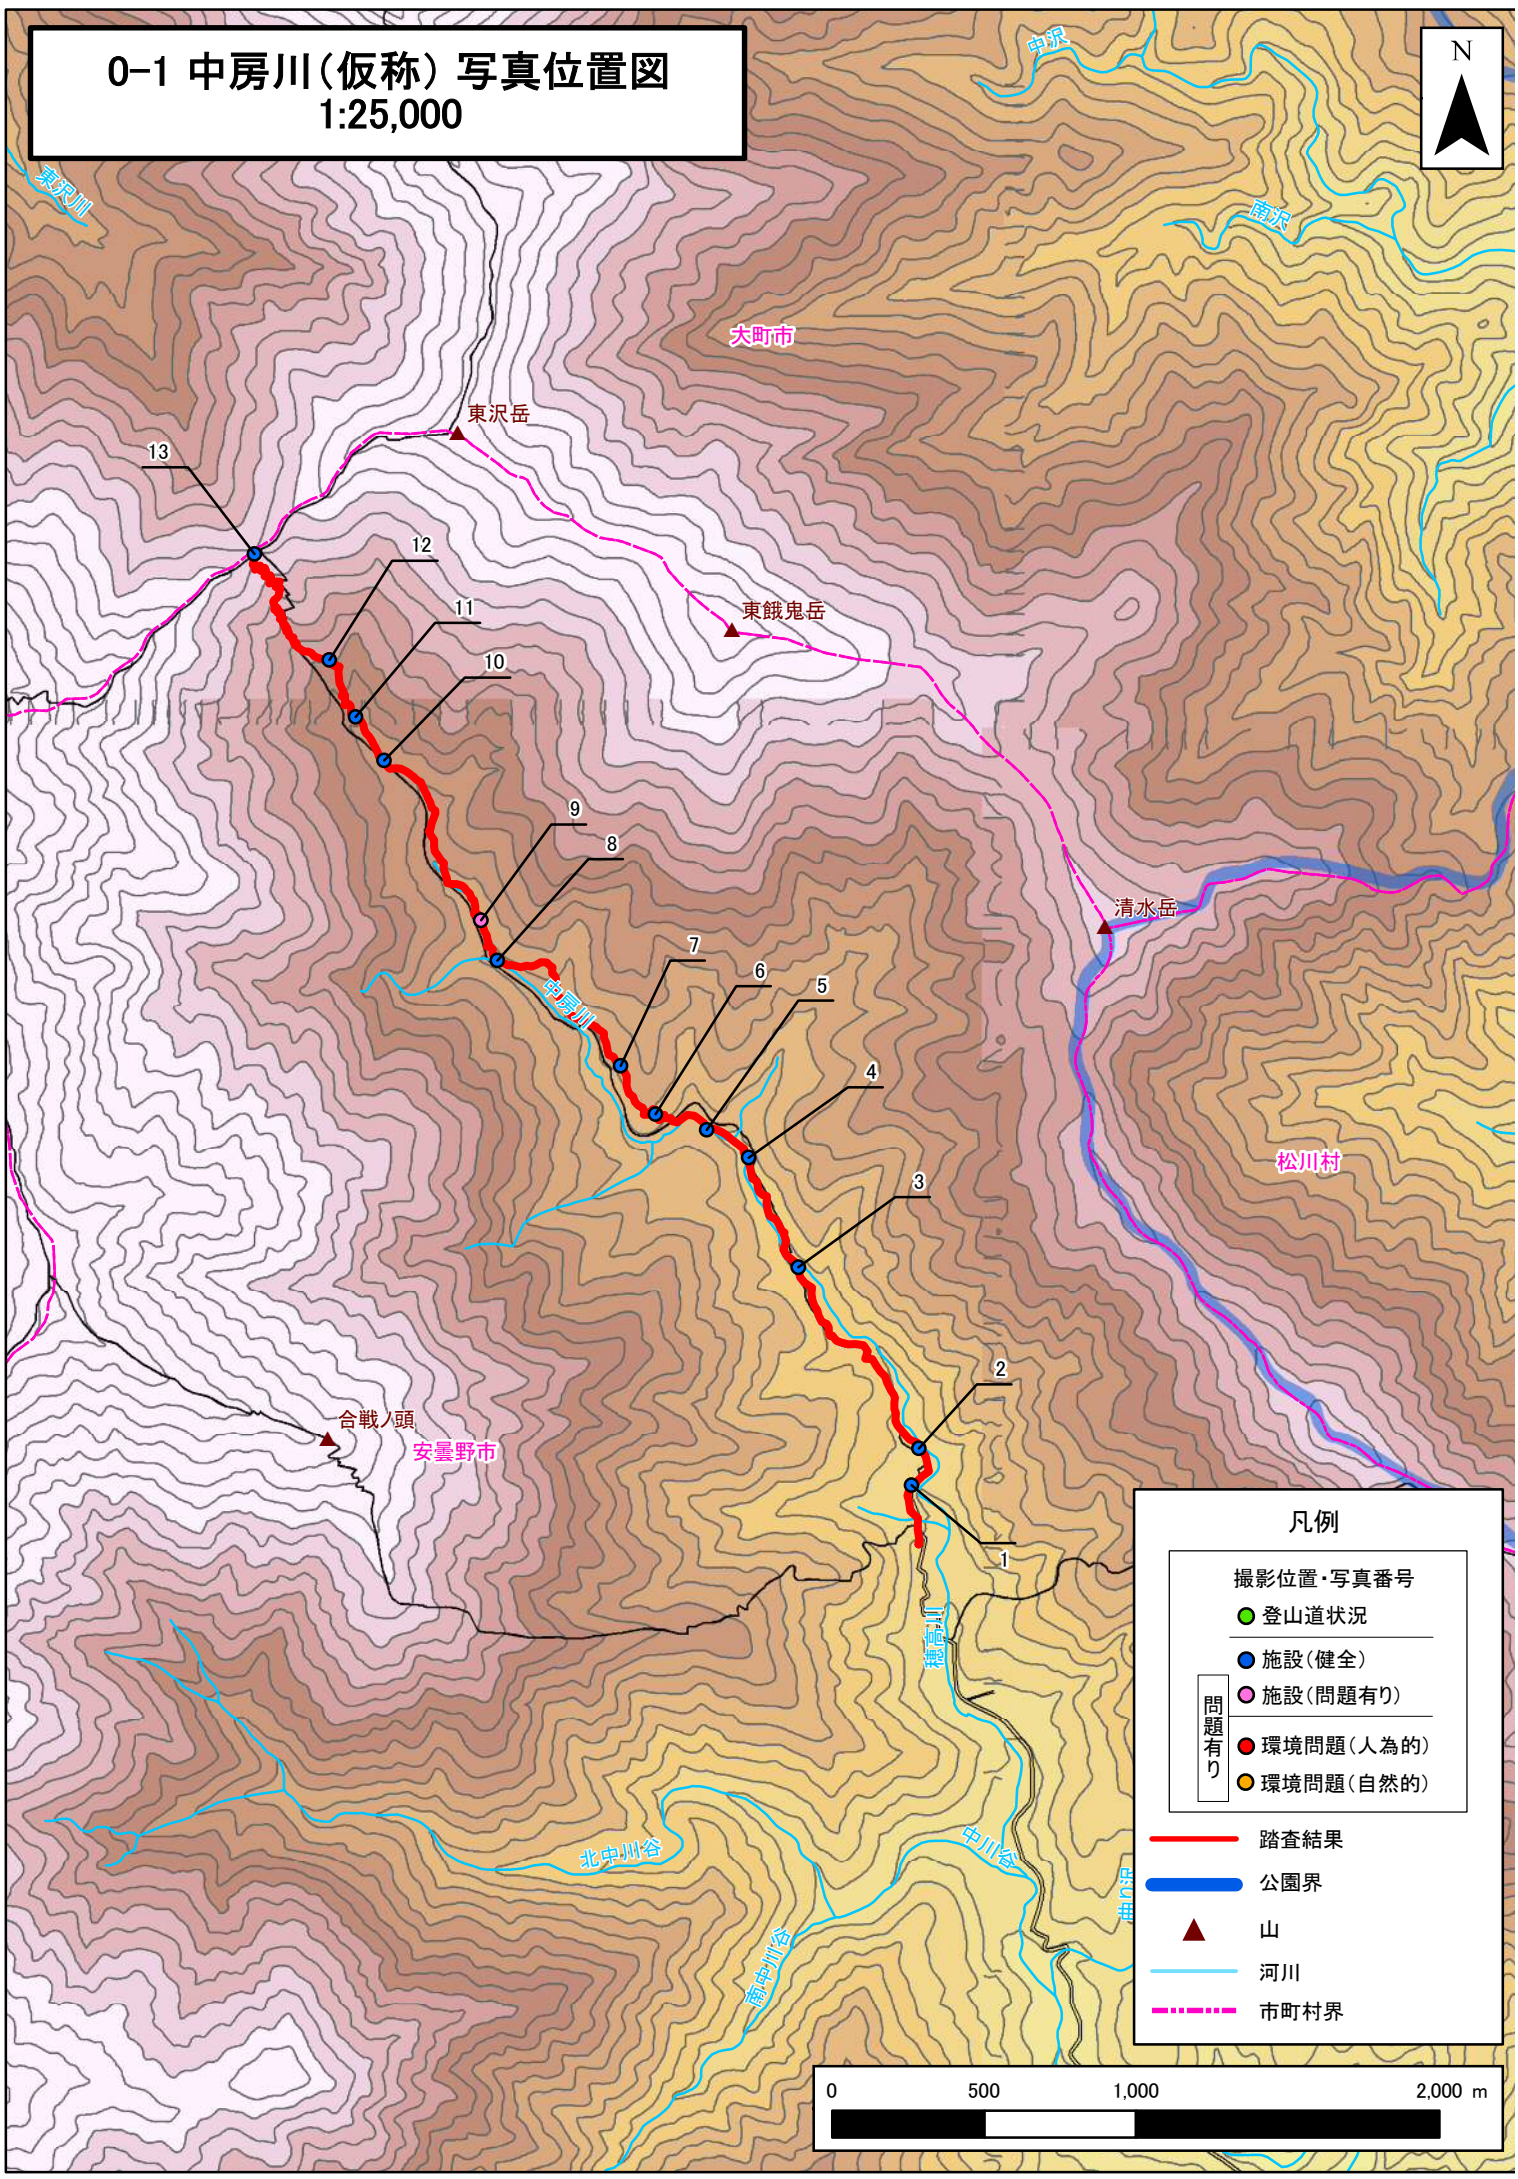

# 0-1 中房川(仮称) 写真位置図 1:25,000

## 凡例

撮影位置・写真番号

● 登山道状況

● 施設(健全)

● 施設(問題有り)

● 環境問題(人為的)

● 環境問題(自然的)

問題有り

— 踏査結果

— 公園界

▲ 山

— 河川

— 市町村界