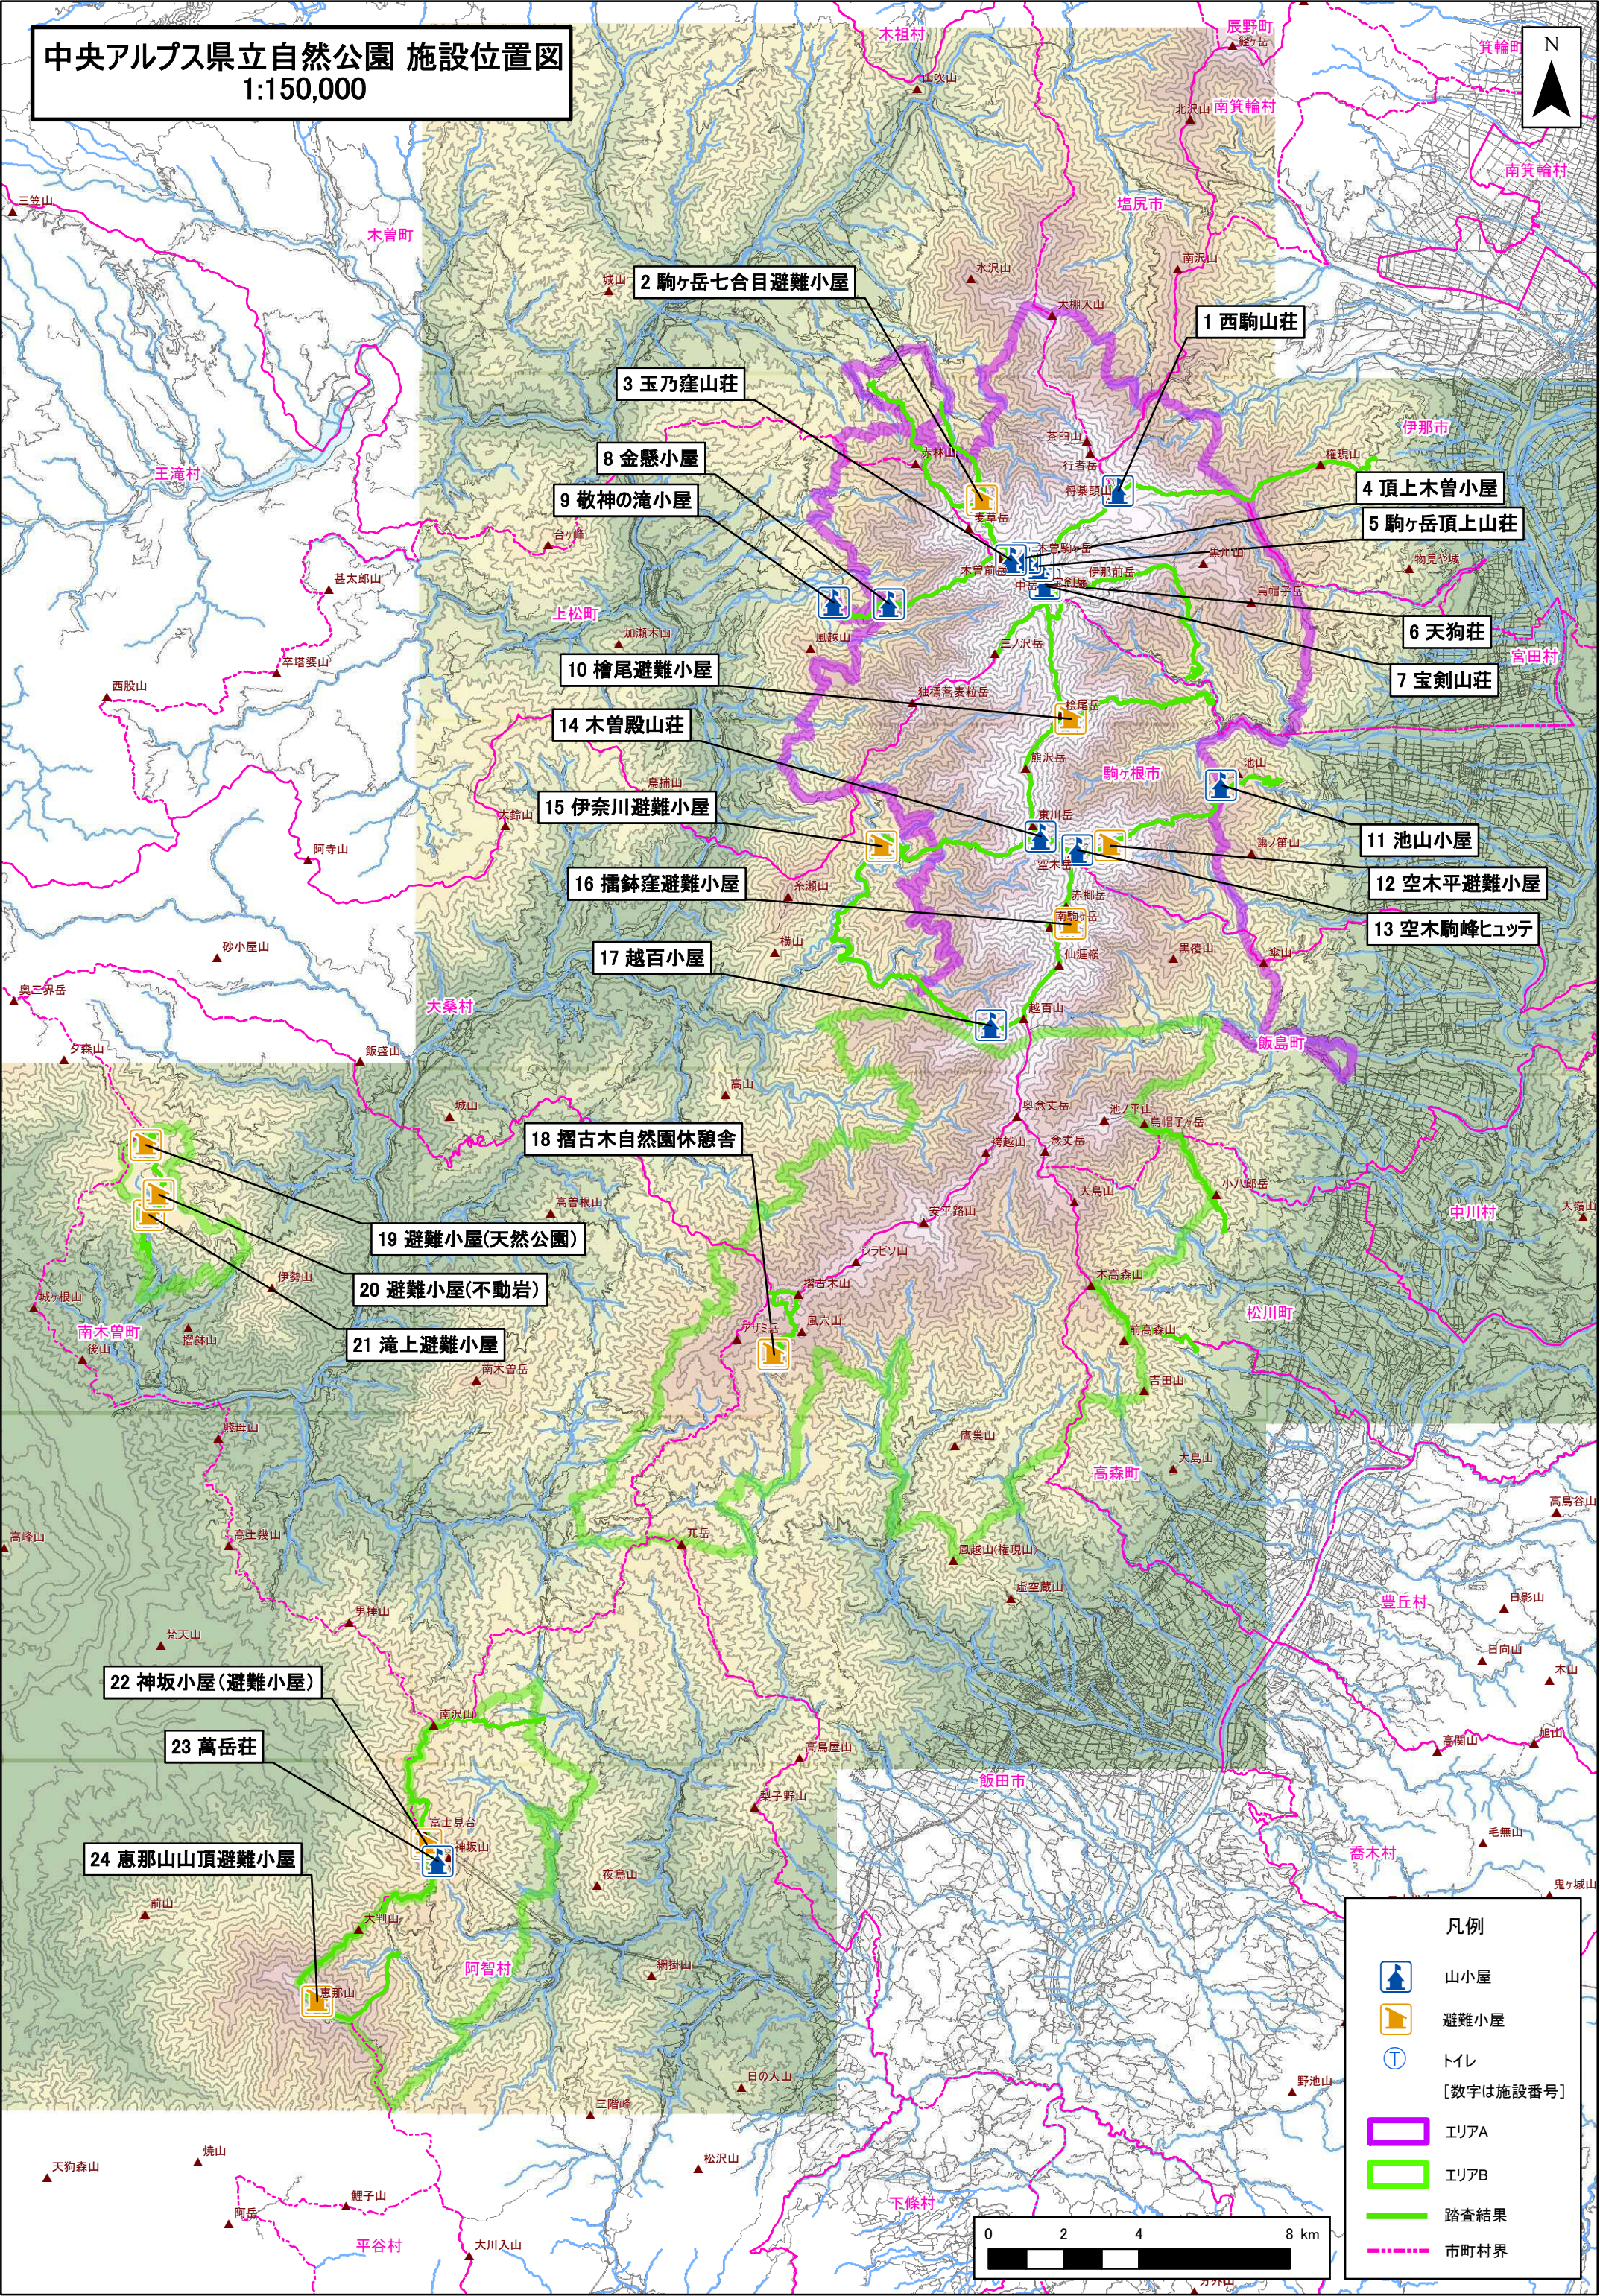

# 中央アルプス県立自然公園 施設位置図

1:150,000

- 1 西駒山荘
- 2 駒ヶ岳七合目避難小屋
- 3 玉乃窪山荘
- 4 頂上木曾小屋
- 5 駒ヶ岳頂上山荘
- 6 天狗荘
- 7 宝剣山荘
- 8 金懸小屋
- 9 敬神の滝小屋
- 10 檜尾避難小屋
- 11 池山小屋
- 12 空木平避難小屋
- 13 空木駒峰ヒュッテ
- 14 木曾殿山荘
- 15 伊奈川避難小屋
- 16 播鉢窪避難小屋
- 17 越百小屋
- 18 摺古木自然園休憩舎
- 19 避難小屋(天然公園)
- 20 避難小屋(不動岩)
- 21 滝上避難小屋
- 22 神坂小屋(避難小屋)
- 23 萬岳荘
- 24 恵那山山頂避難小屋

凡例

- 山小屋
- 避難小屋
- トイレ
- [数字は施設番号]
- エリアA
- エリアB
- 踏査結果
- 市町村界