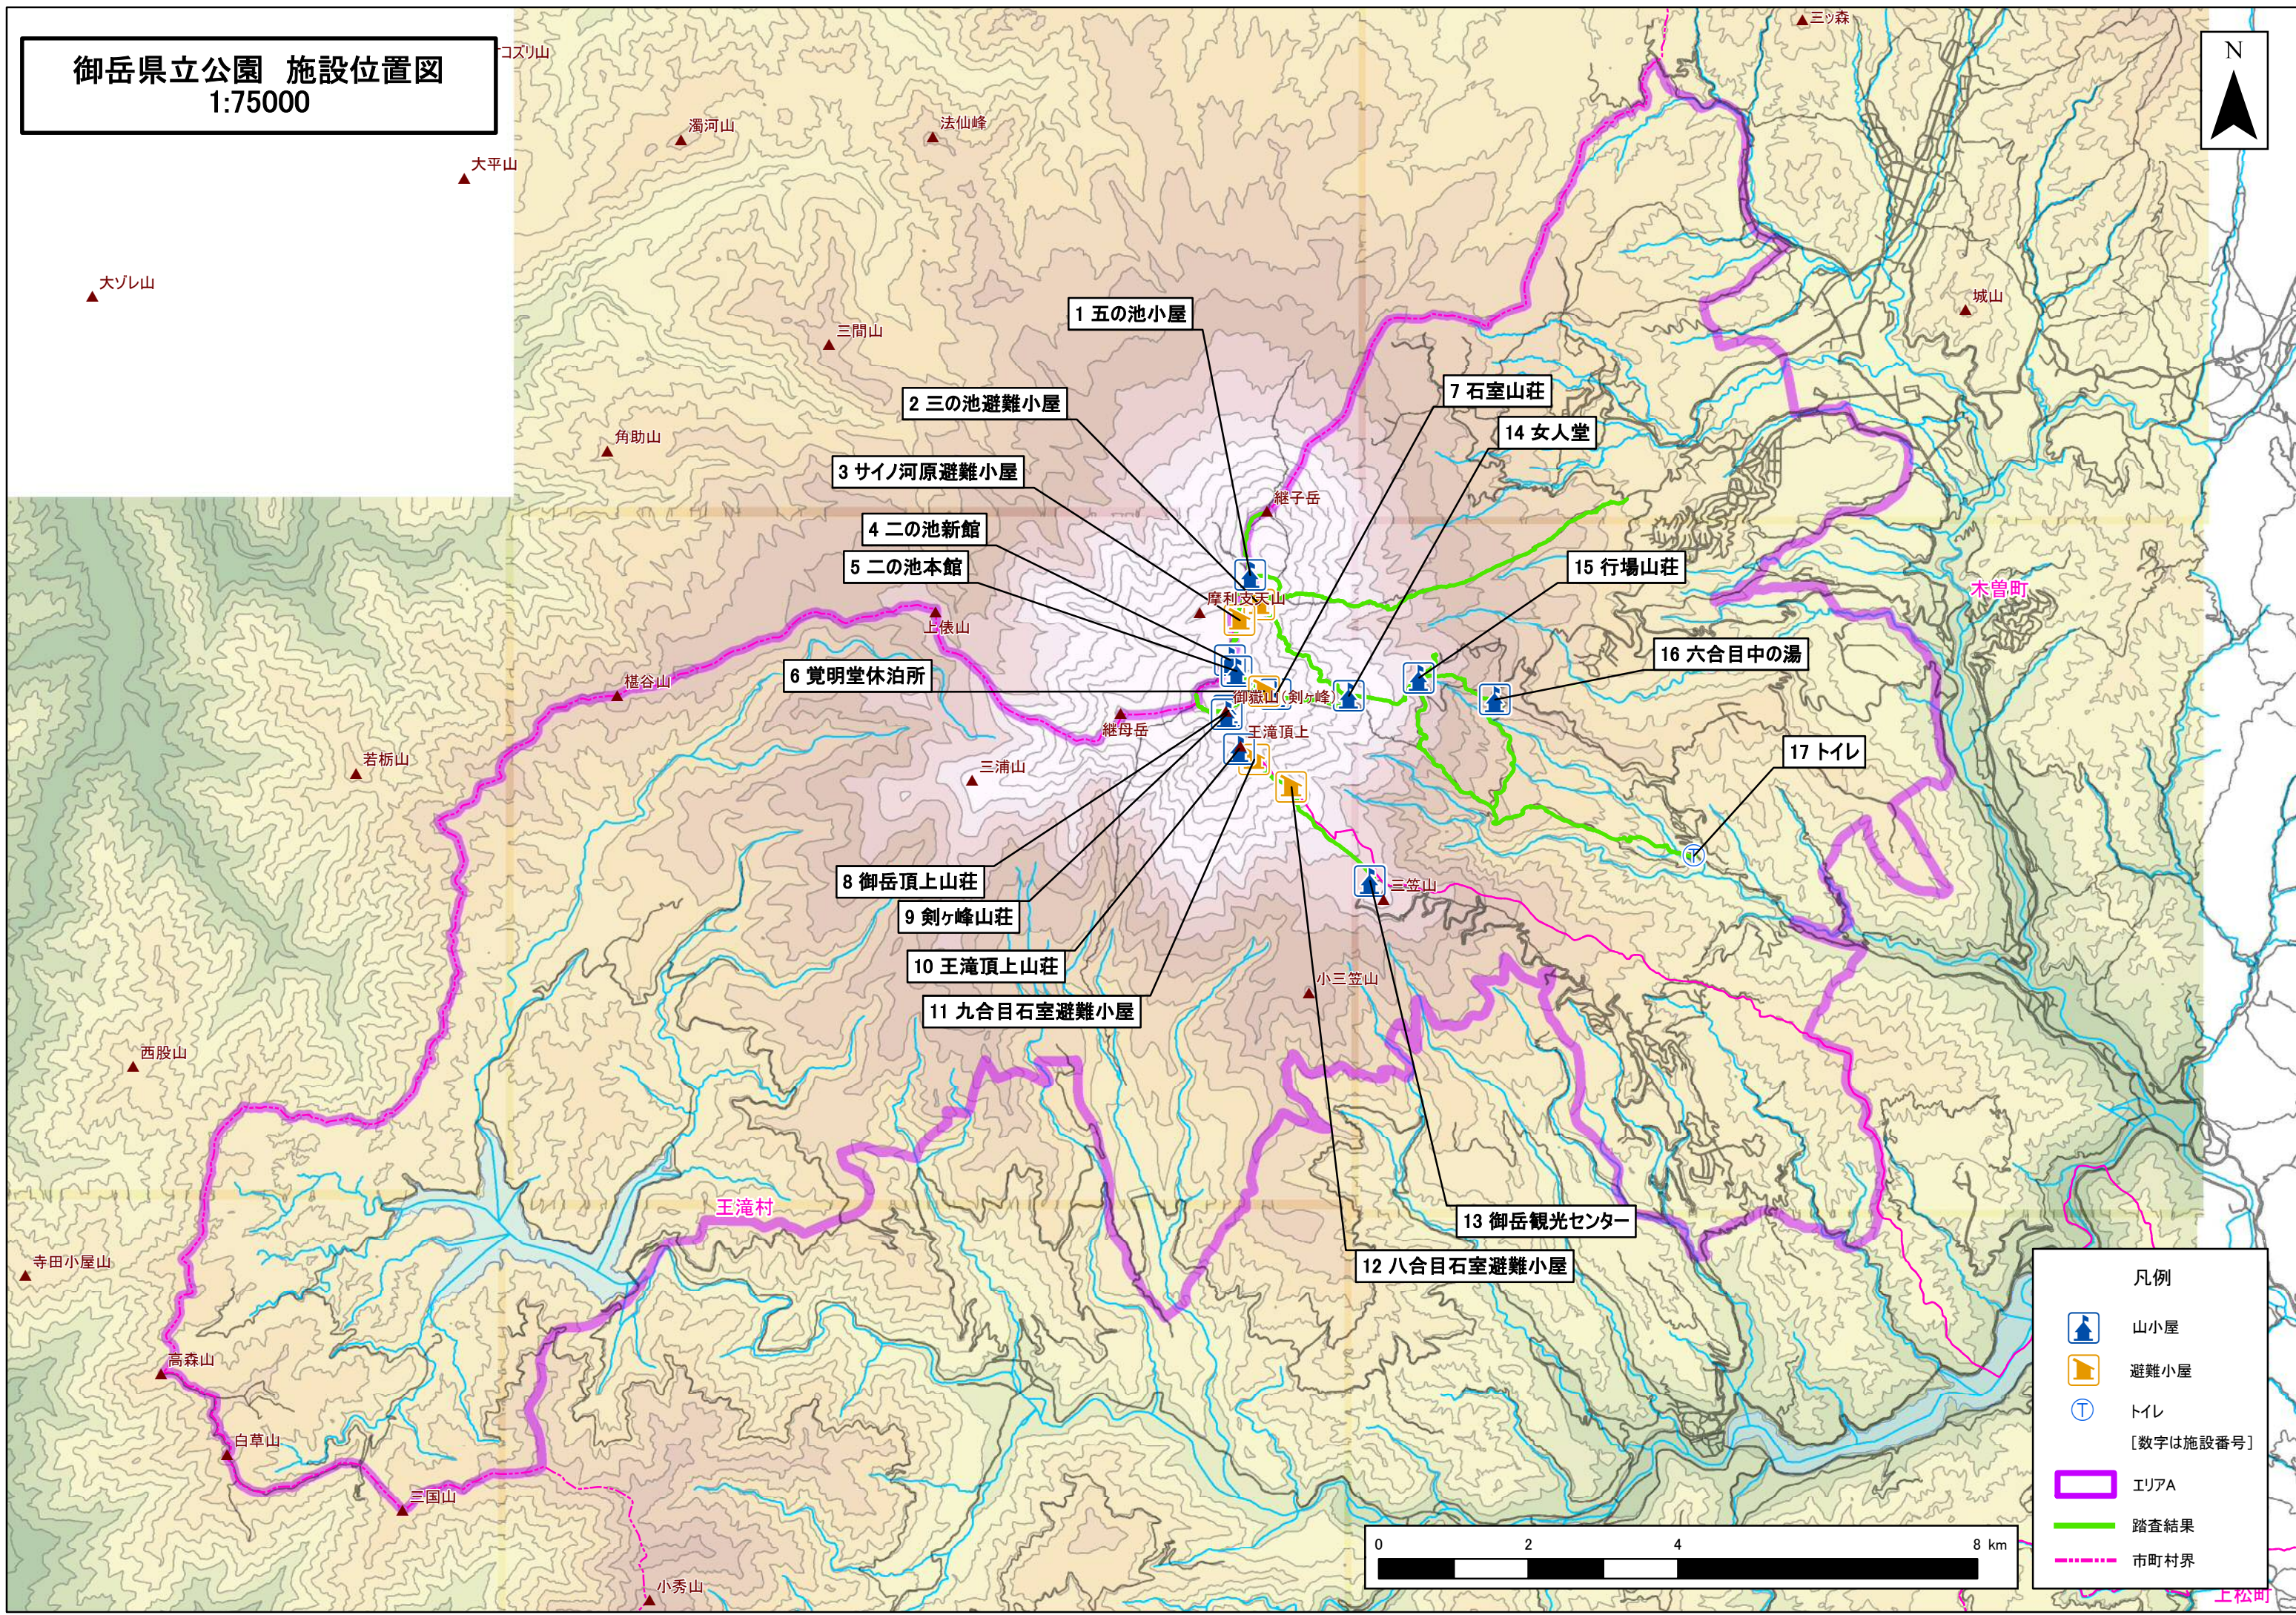

御岳県立公園 施設位置図
1:75000

大ソレ山 ▲

大平山 ▲

コスリ山 ▲

濁河山 ▲

法仙峰 ▲

三ツ森 ▲

三間山 ▲

城山 ▲

角助山 ▲

1 五の池小屋

7 石室山荘

2 三の池避難小屋

14 女人堂

3 サイノ河原避難小屋

15 行場山荘

11 九合目石室避難小屋

13 御岳観光センター

12 八合目石室避難小屋

西股山 ▲

王滝村

寺田小屋山 ▲

高森山 ▲

白草山 ▲

三国山 ▲

小秀山 ▲

凡例

-  山小屋
-  避難小屋
-  トイレ
- [数字は施設番号]
-  エリア
-  踏査結果
-  市町村界

上松町