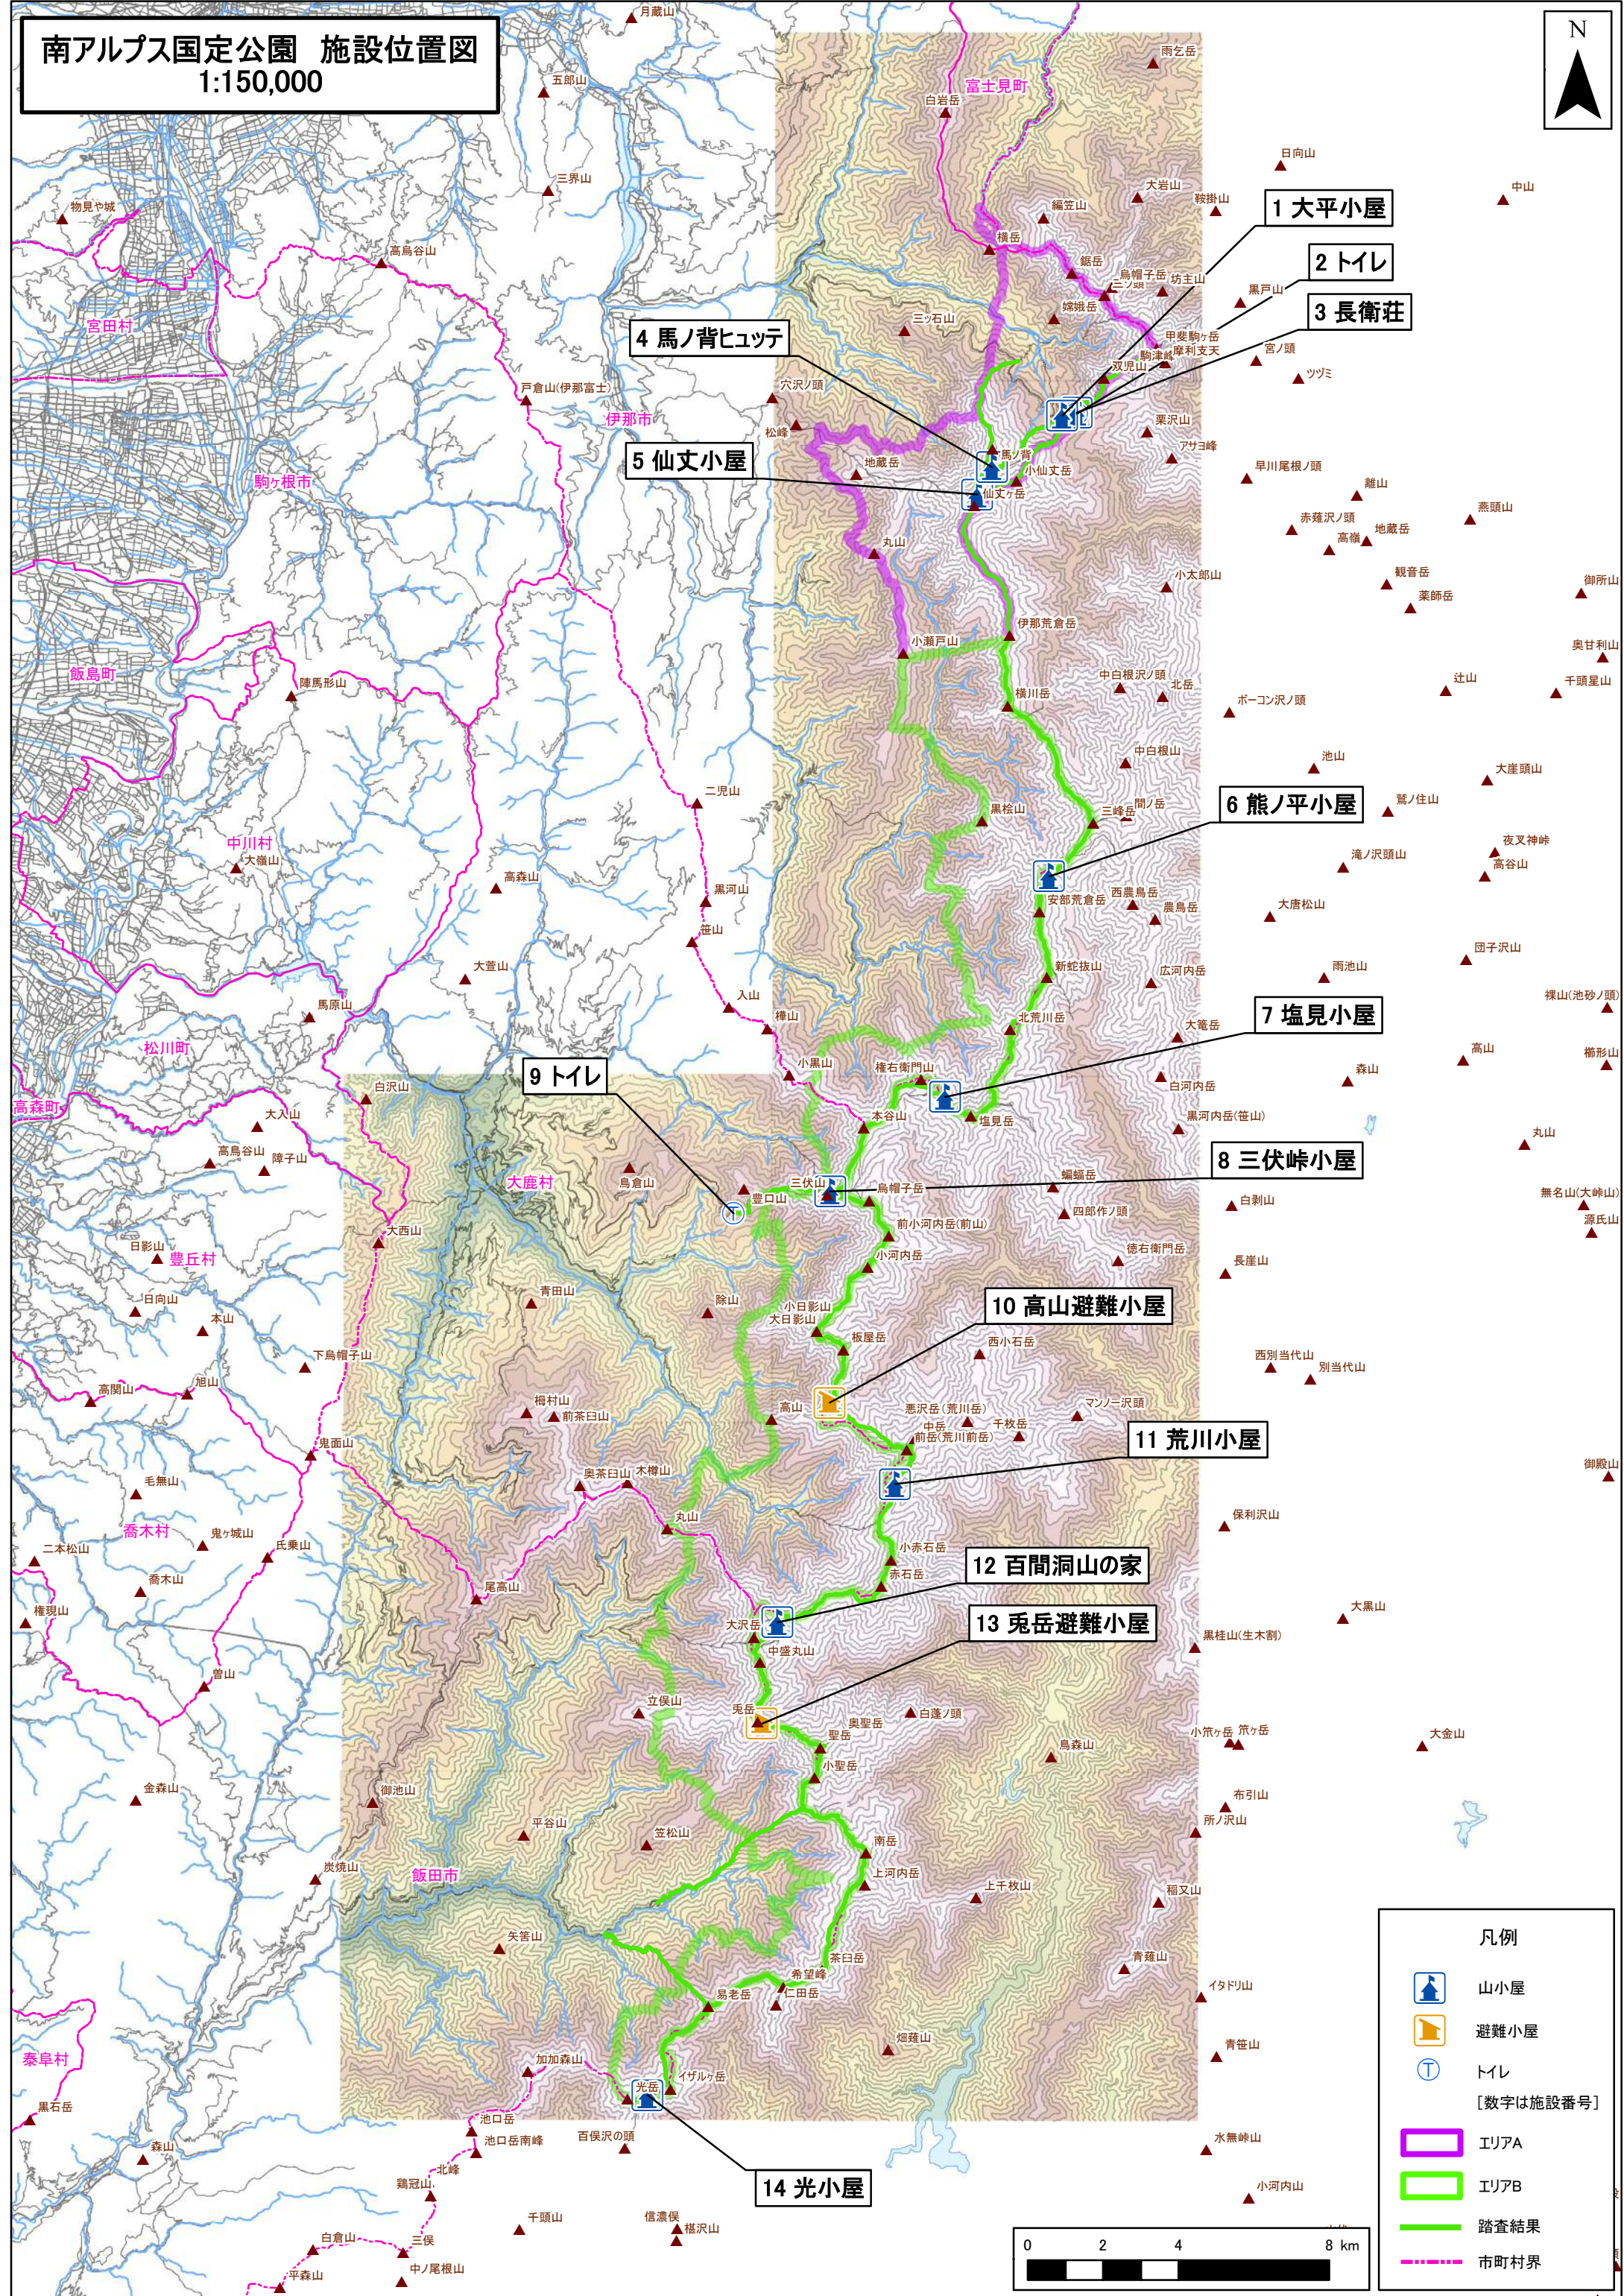

南アルプス国立公園 施設位置図  
1:150,000

4 馬ノ背ヒュッテ

5 仙丈小屋

1 大平小屋

2 トイレ

3 長衛荘

6 熊ノ平小屋

7 塩見小屋

8 三伏峠小屋

10 高山避難小屋

11 荒川小屋

12 百間洞山の家

13 兎岳避難小屋

14 光小屋

9 トイレ

凡例

-  山小屋
-  避難小屋
-  トイレ
-  [数字は施設番号]
-  エリアA
-  エリアB
-  踏査結果
-  市町村界