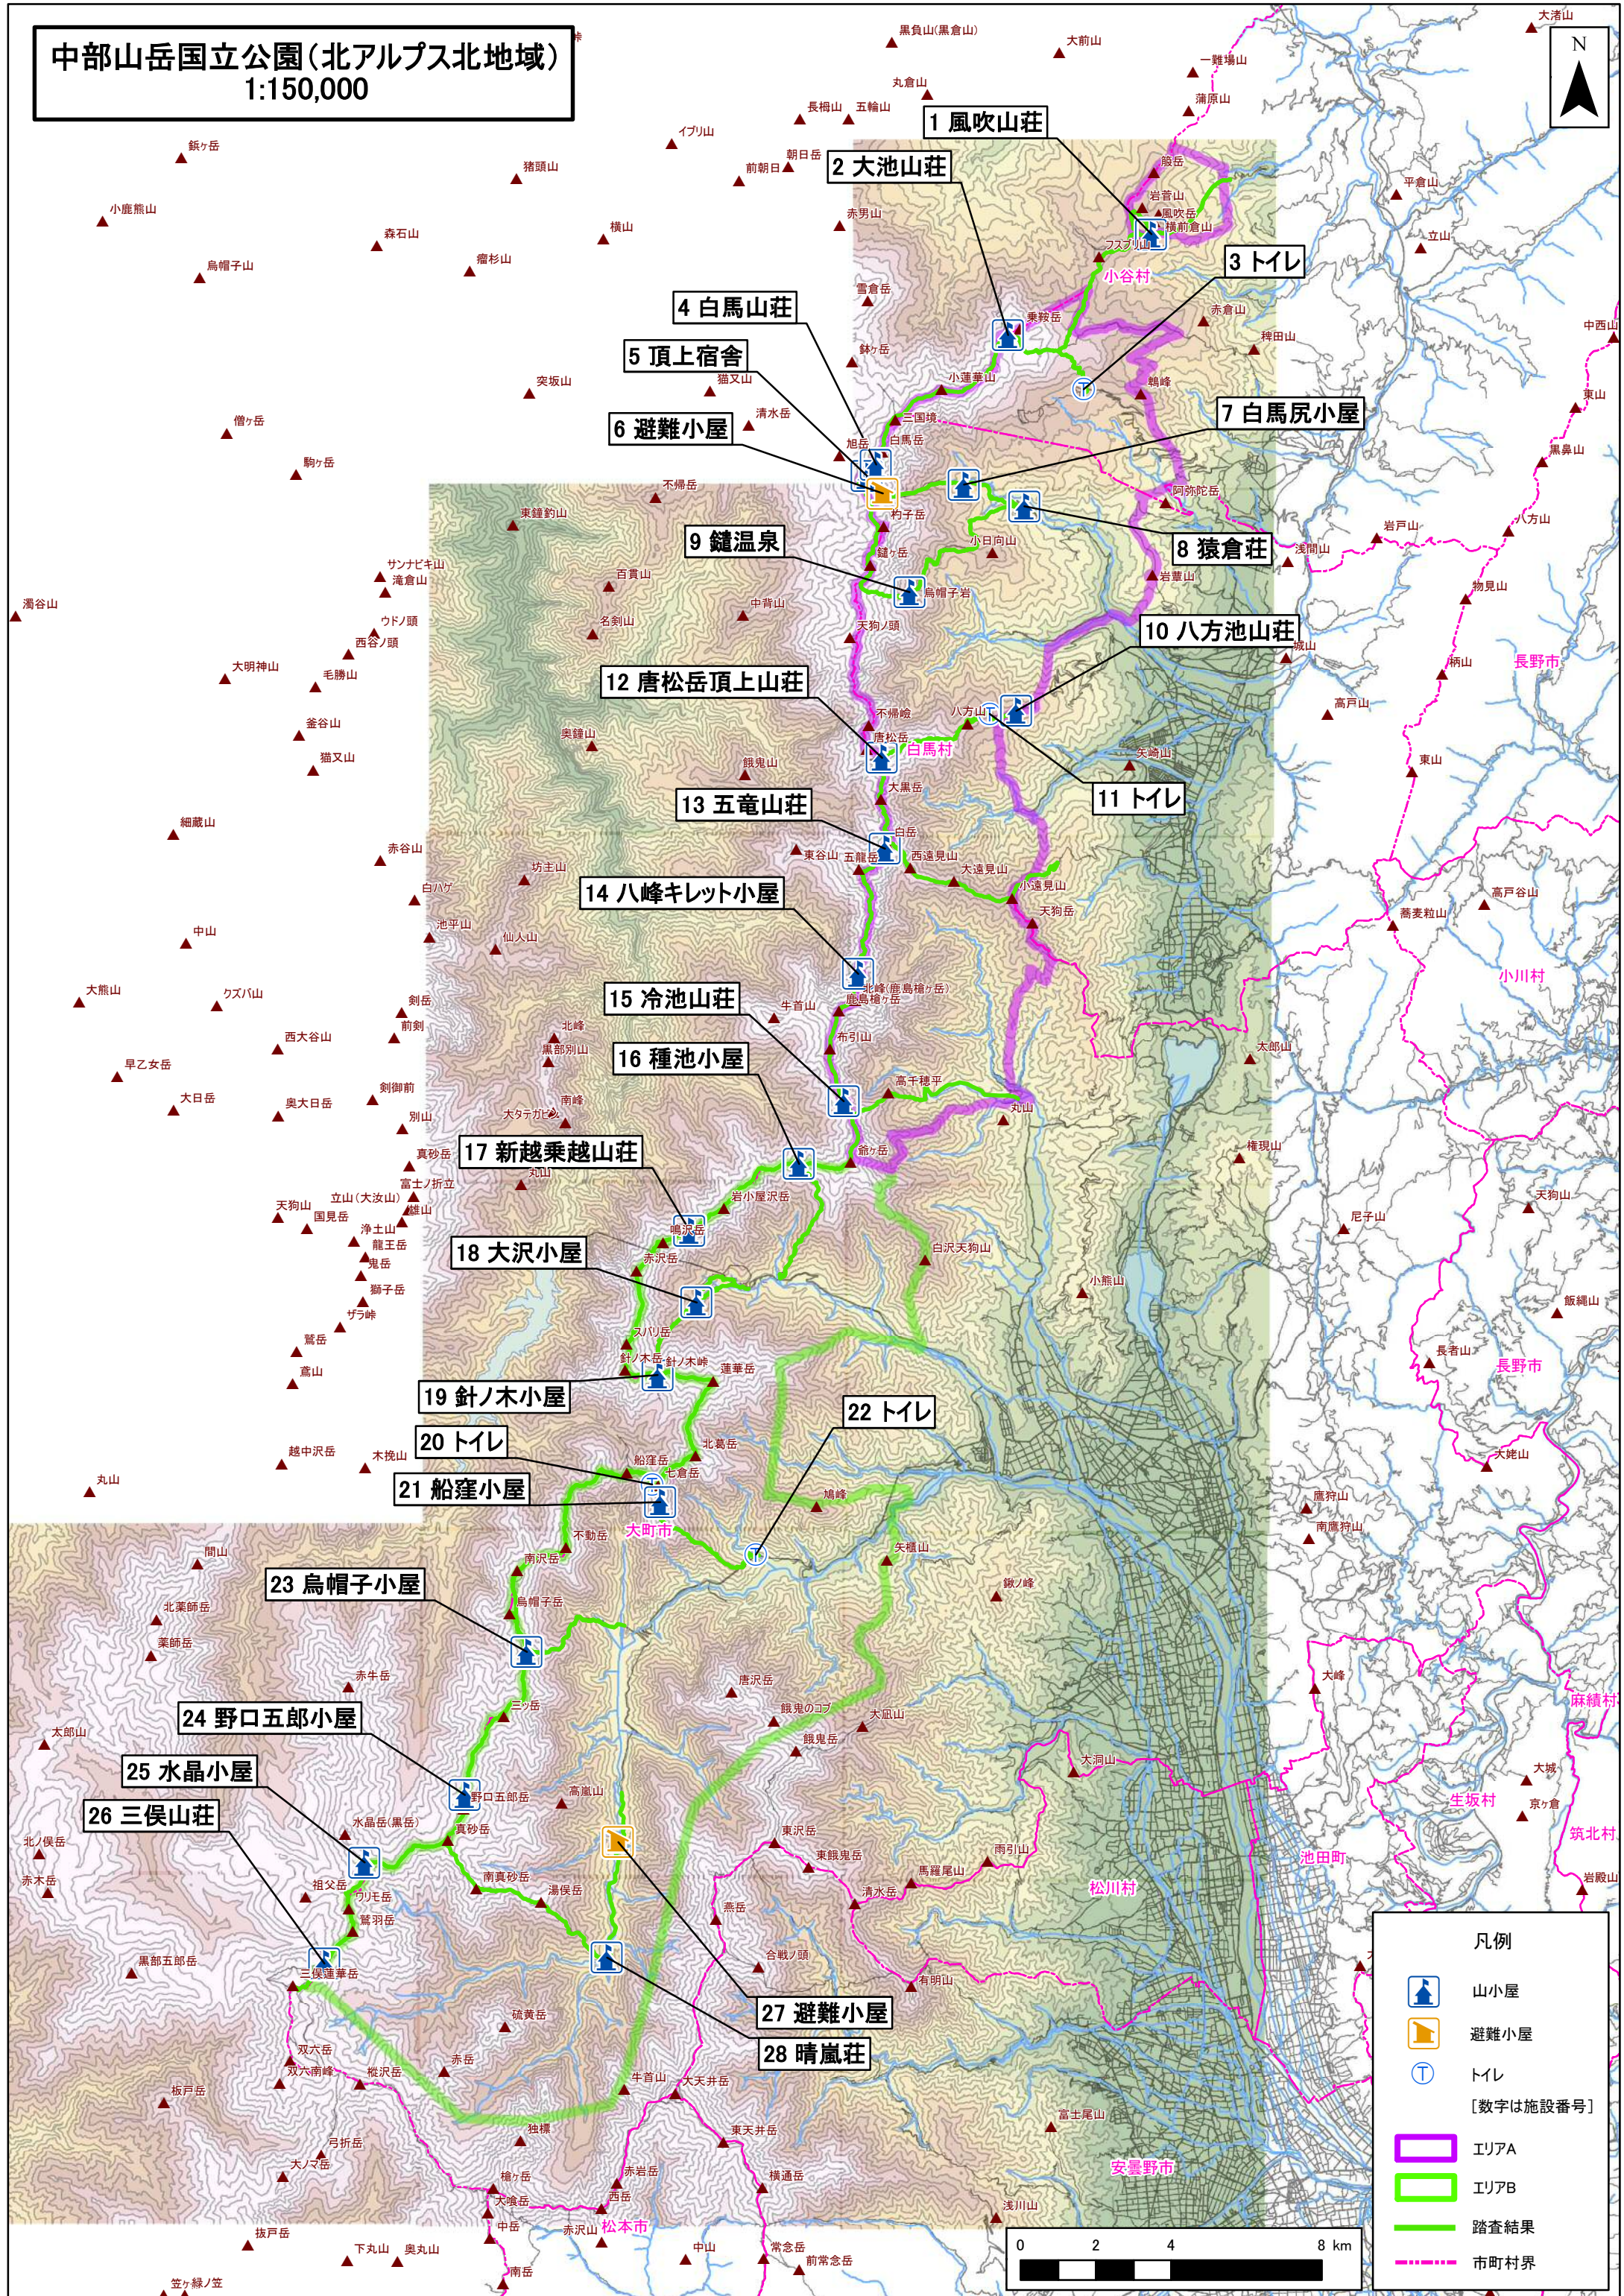

中部山岳国立公園(北アルプス北地域)
1:150,000

凡例

-  山小屋
-  避難小屋
-  トイレ
- [数字は施設番号]
-  エリアA
-  エリアB
-  踏査結果
-  市町村界