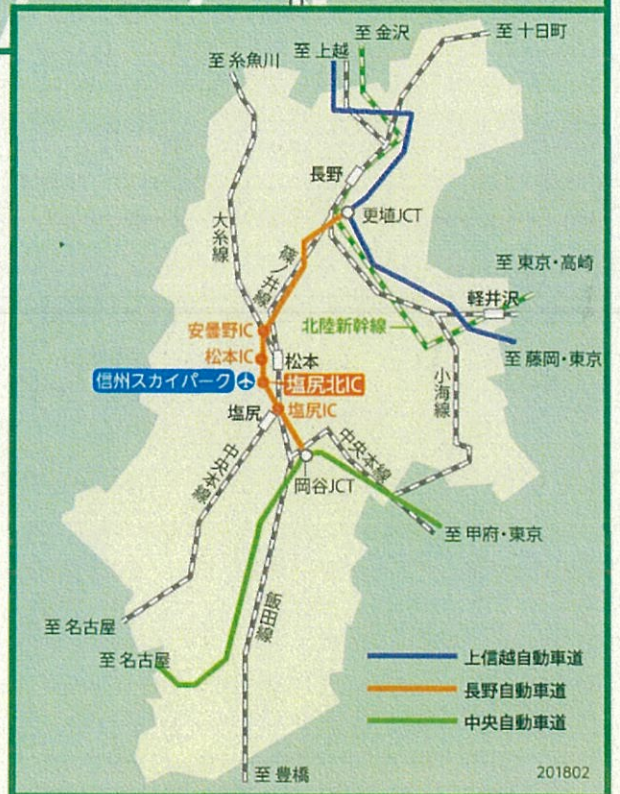

■公共交通機関をご利用の場合
タクシー

- ・JR松本駅から……約9km / 30分
(総合競技場[サンプロ アルウィン]まで)
- ・JR塩尻駅から……約9km / 25分
(総合競技場[サンプロ アルウィン]まで)

バス

- JR松本駅バスターミナルからアルピコ交通路線バス「空港・朝日線」乗車
- ▼総合球技場(サンプロ アルウィン)へは「神林」停留所下車(乗車時間約20分) / 徒歩25分
- ▼やまびこドームへは「やまびこドーム前」停留所下車乗車時間(乗車時間約25分) / 徒歩5分

- ▼競技スポーツゾーンへは「信州スカイパーク・体育センター」停留所下車(乗車時間約30分)

■自家用車ご利用の場合

- 長野自動車道
- ・塩尻北ICより……約3km
- ▼総合球技場サンプロ アルウィン (P₁₄まで約15分)
- ▼やまびこドーム (P₉まで約10分)
- ▼陸上競技場 (P₁まで約15分)
- ▼サイクルセンター (P₄まで約15分)

資料 2