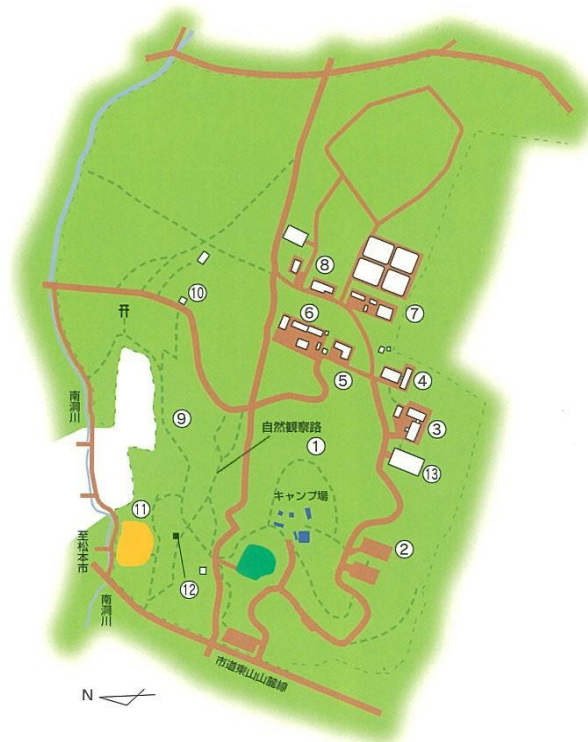

長野県林業総合センター 位置図

施設案内

位置 (本館棟)
 北緯 36° 8' 27"
 東経 138° 0' 0"
 標高 845m
 敷地面積 433,976.16m²
 建物延面積 26棟5,414.69m²

- 1 緑の体験学習施設
- 2 森林学習展示館
- 3 本館棟
- 4 研修宿泊棟
- 5 指導部研修施設
- 6 木材部研究施設
- 7 育林部研究施設
- 8 特産部研究施設
- 9 体験学習の森
- 10 炭窯
- 11 ビオトープ
- 12 あずまや
- 13 駐車場

交通案内

- 塩尻駅下車タクシー……約20分
- 広丘駅下車タクシー……約10分
- 村井駅下車タクシー……約15分