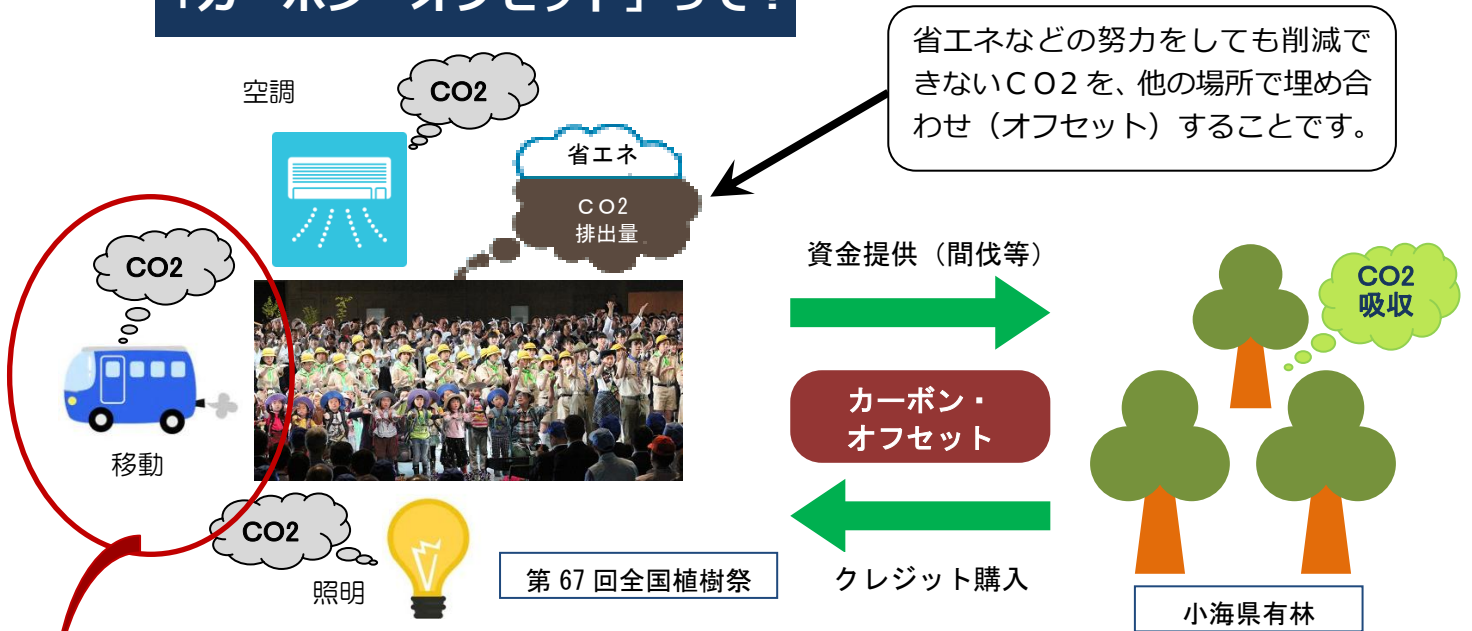

第 67 回全国植樹祭においてカーボン・オフセットを行いました。

平成 28 年 6 月 5 日（日）、長野県で第 67 回全国植樹祭が開催されました。

開催に伴い排出される二酸化炭素排出量などの一部について、協賛としてご提供いただいた J-VER 及び J-クレジットにより、カーボン・オフセットを行いました。

「カーボン・オフセット」って？

カーボン・オフセットの内容

式典へ参加された皆様（出演者、スタッフを除く。）が、ご自宅と会場を移動（往復）するための自家用車、鉄道、飛行機の使用により発生する二酸化炭素排出量など約 57 t-CO₂ の一部を、企業・団体の皆様から協賛としてご提供いただいた小海県有林 J-VER 及び J-クレジット 53 t-CO₂ でオフセットしました。