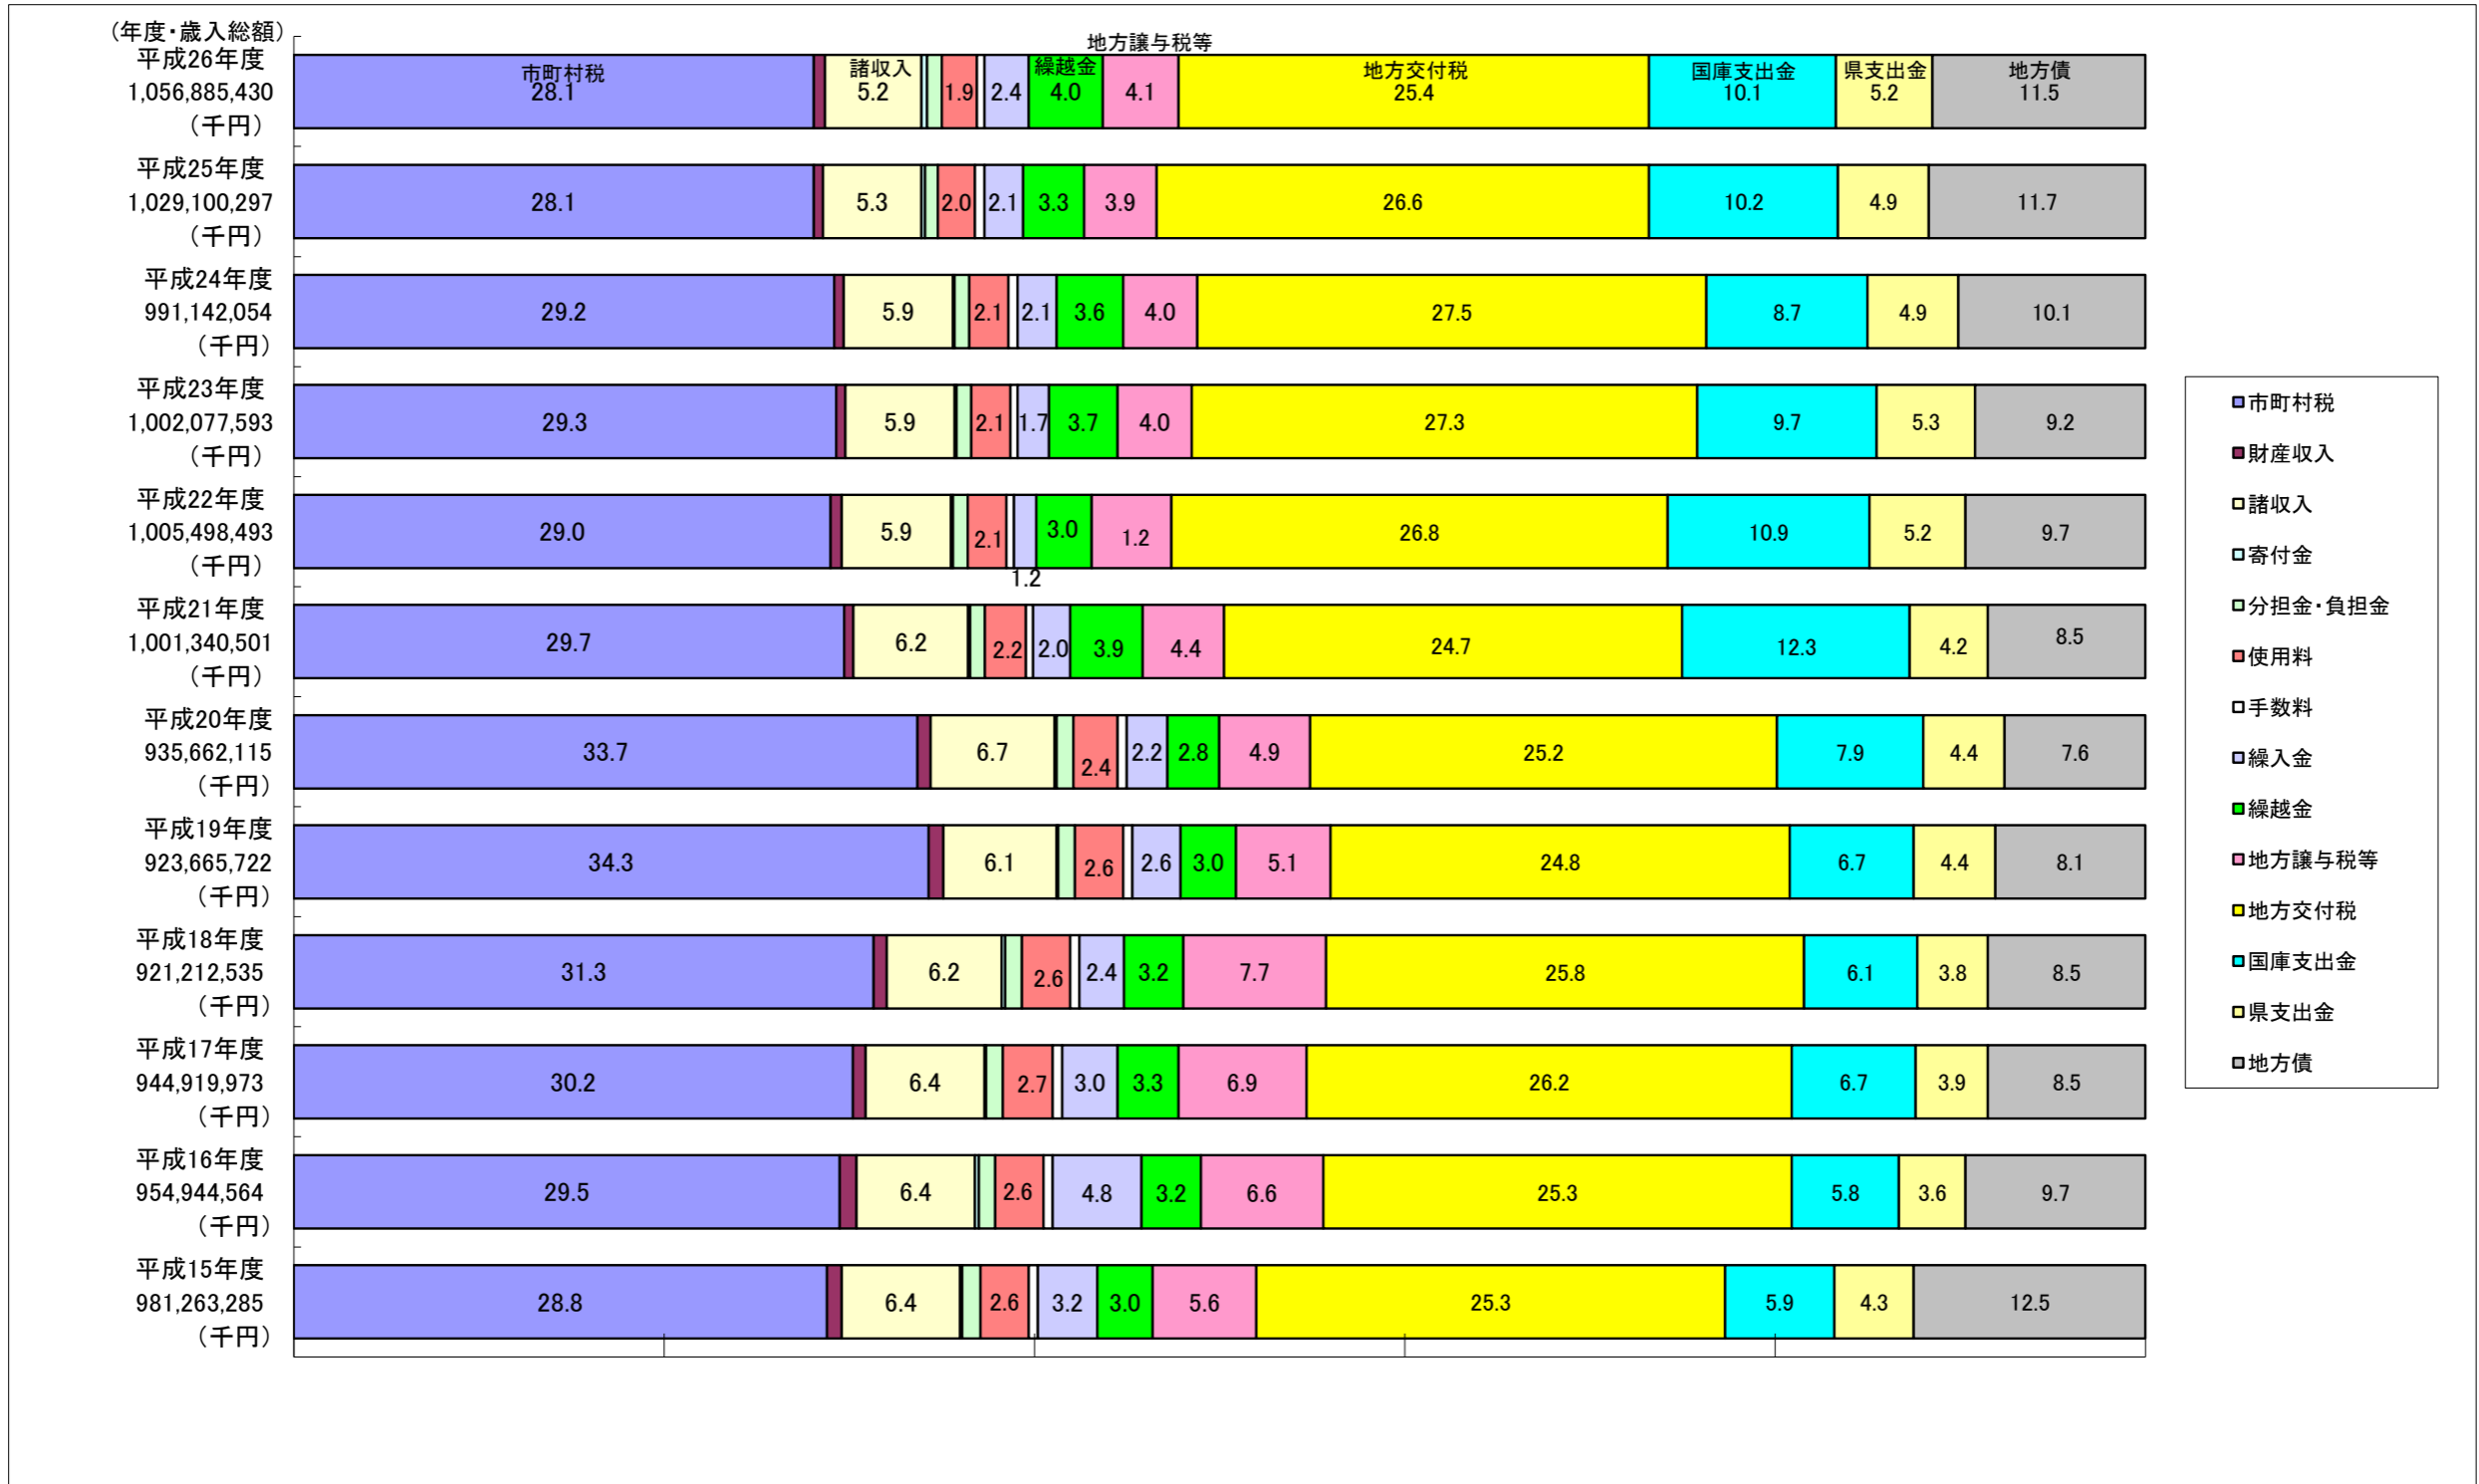

歳入決算構成比の推移

(単位: %)

歳出決算構成比の推移

(単位: %)