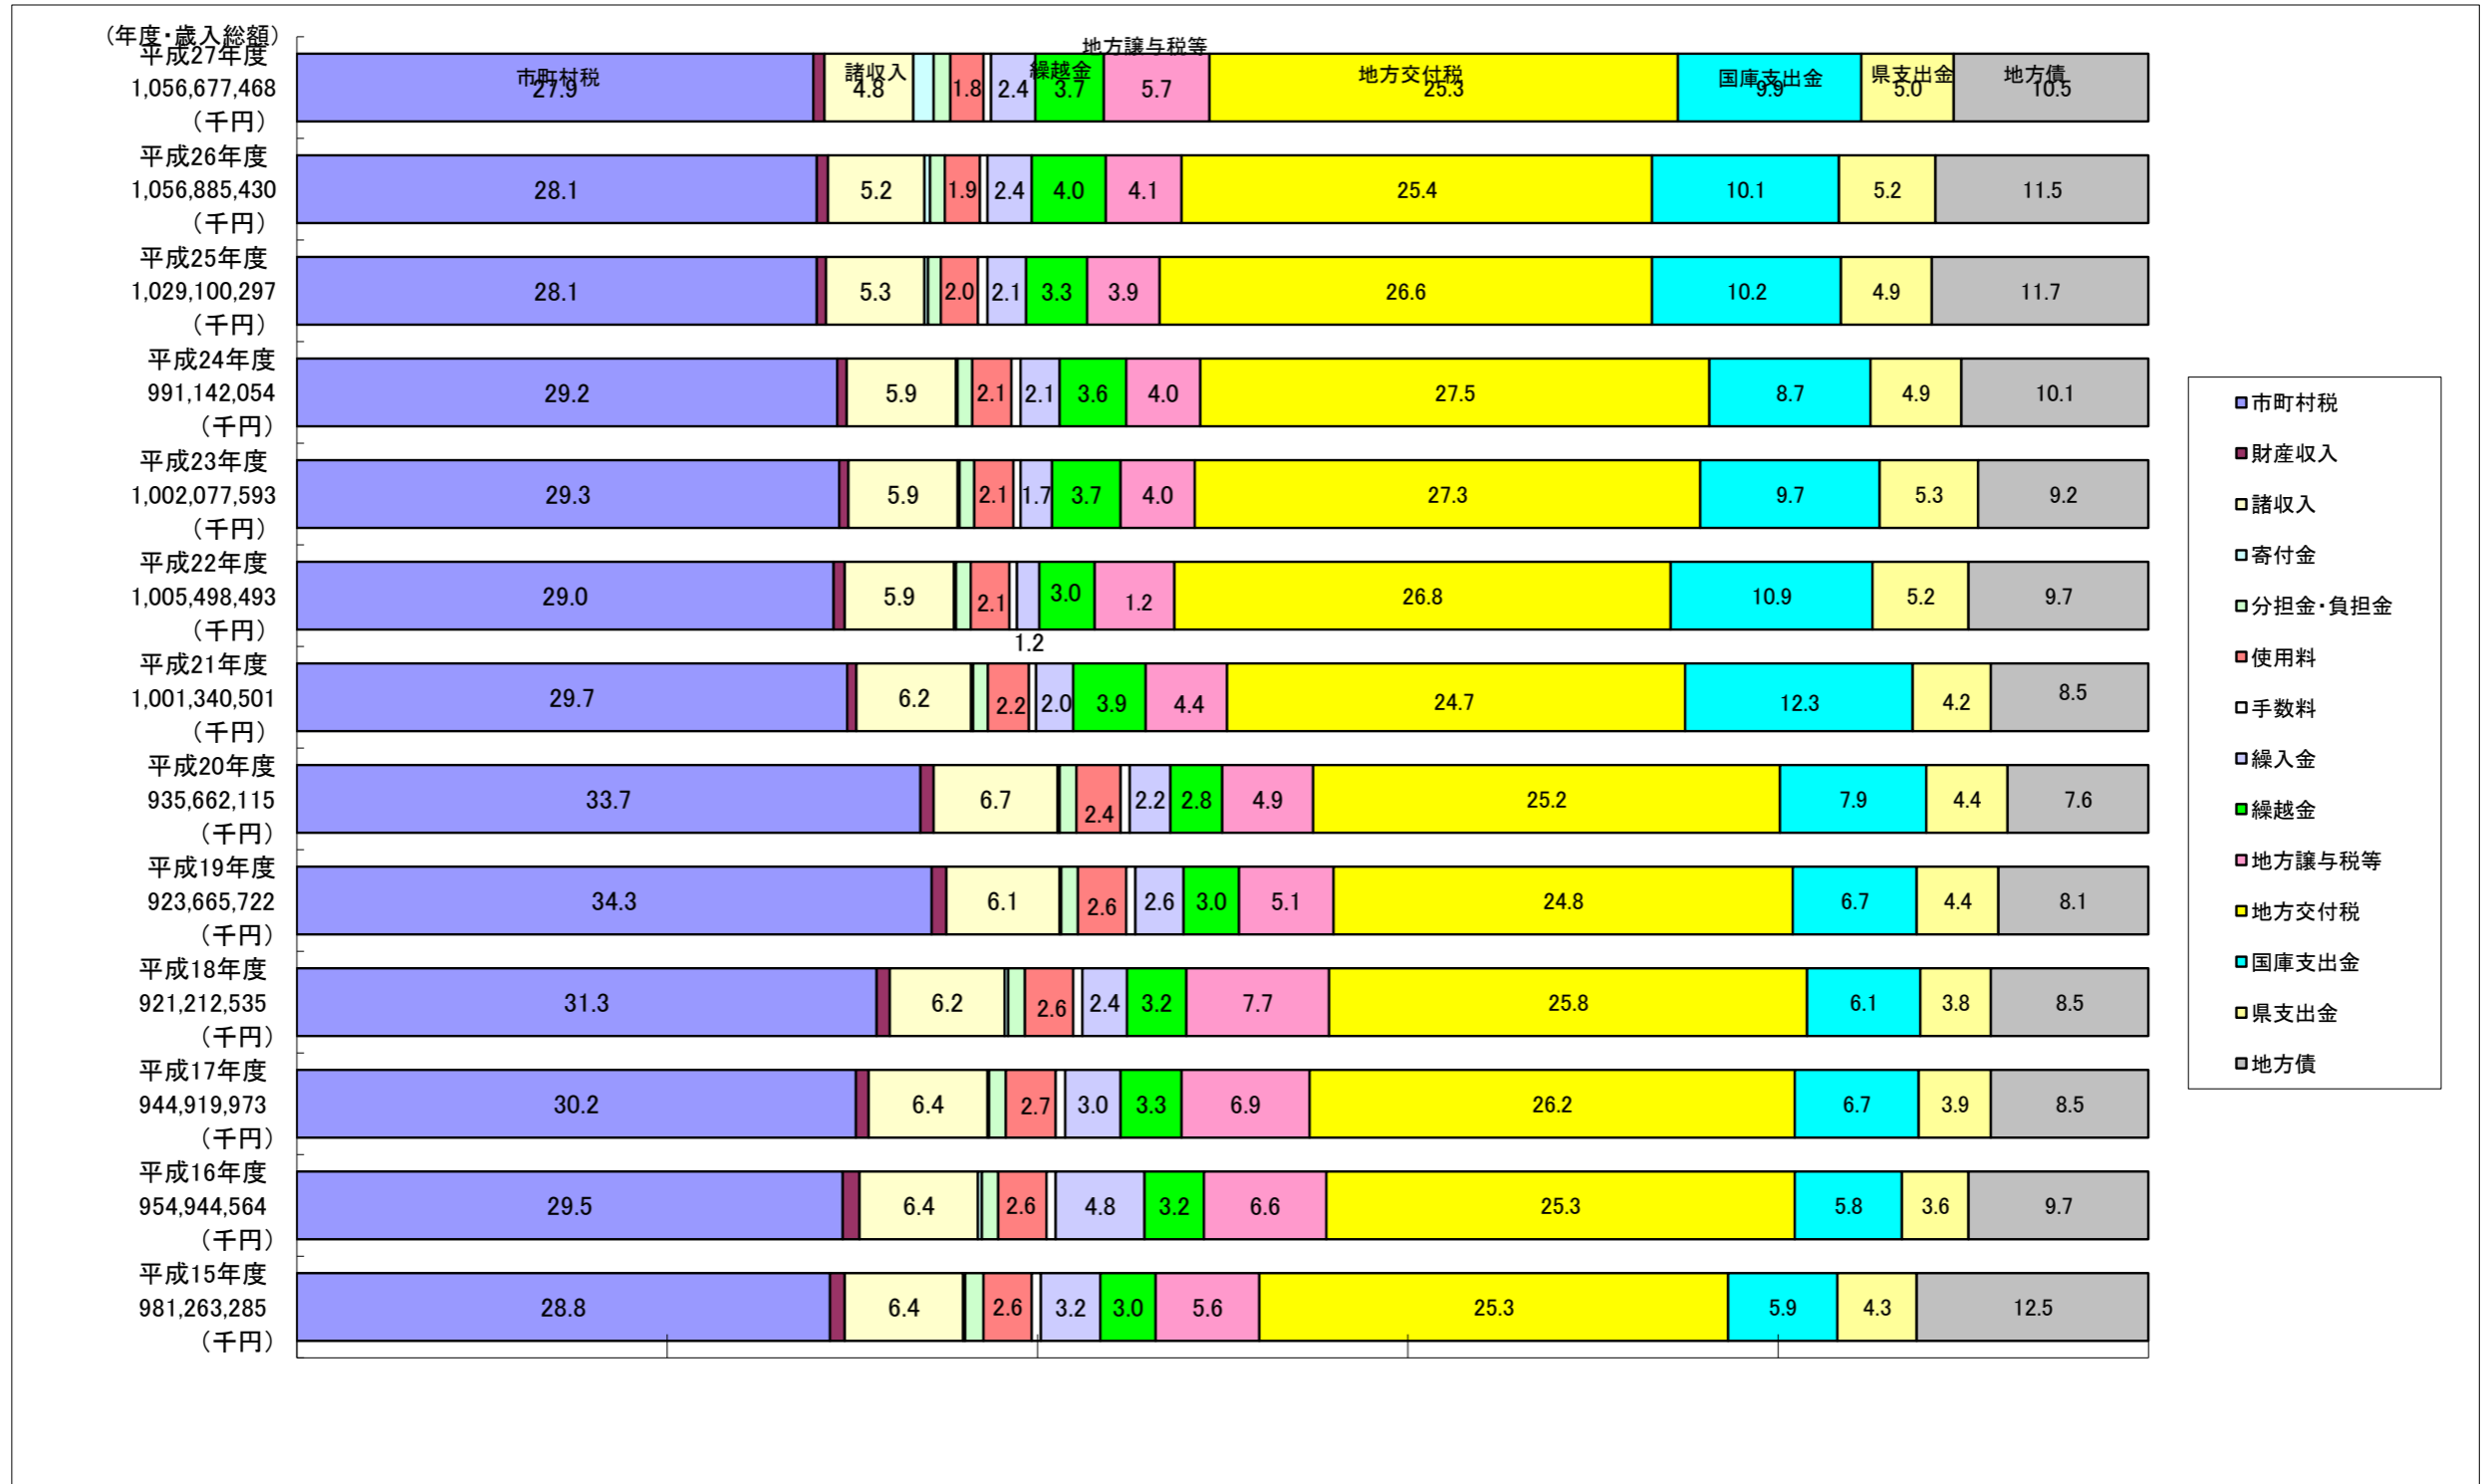

歳入決算構成比の推移

(単位: %)

歳出決算構成比の推移

(単位: %)