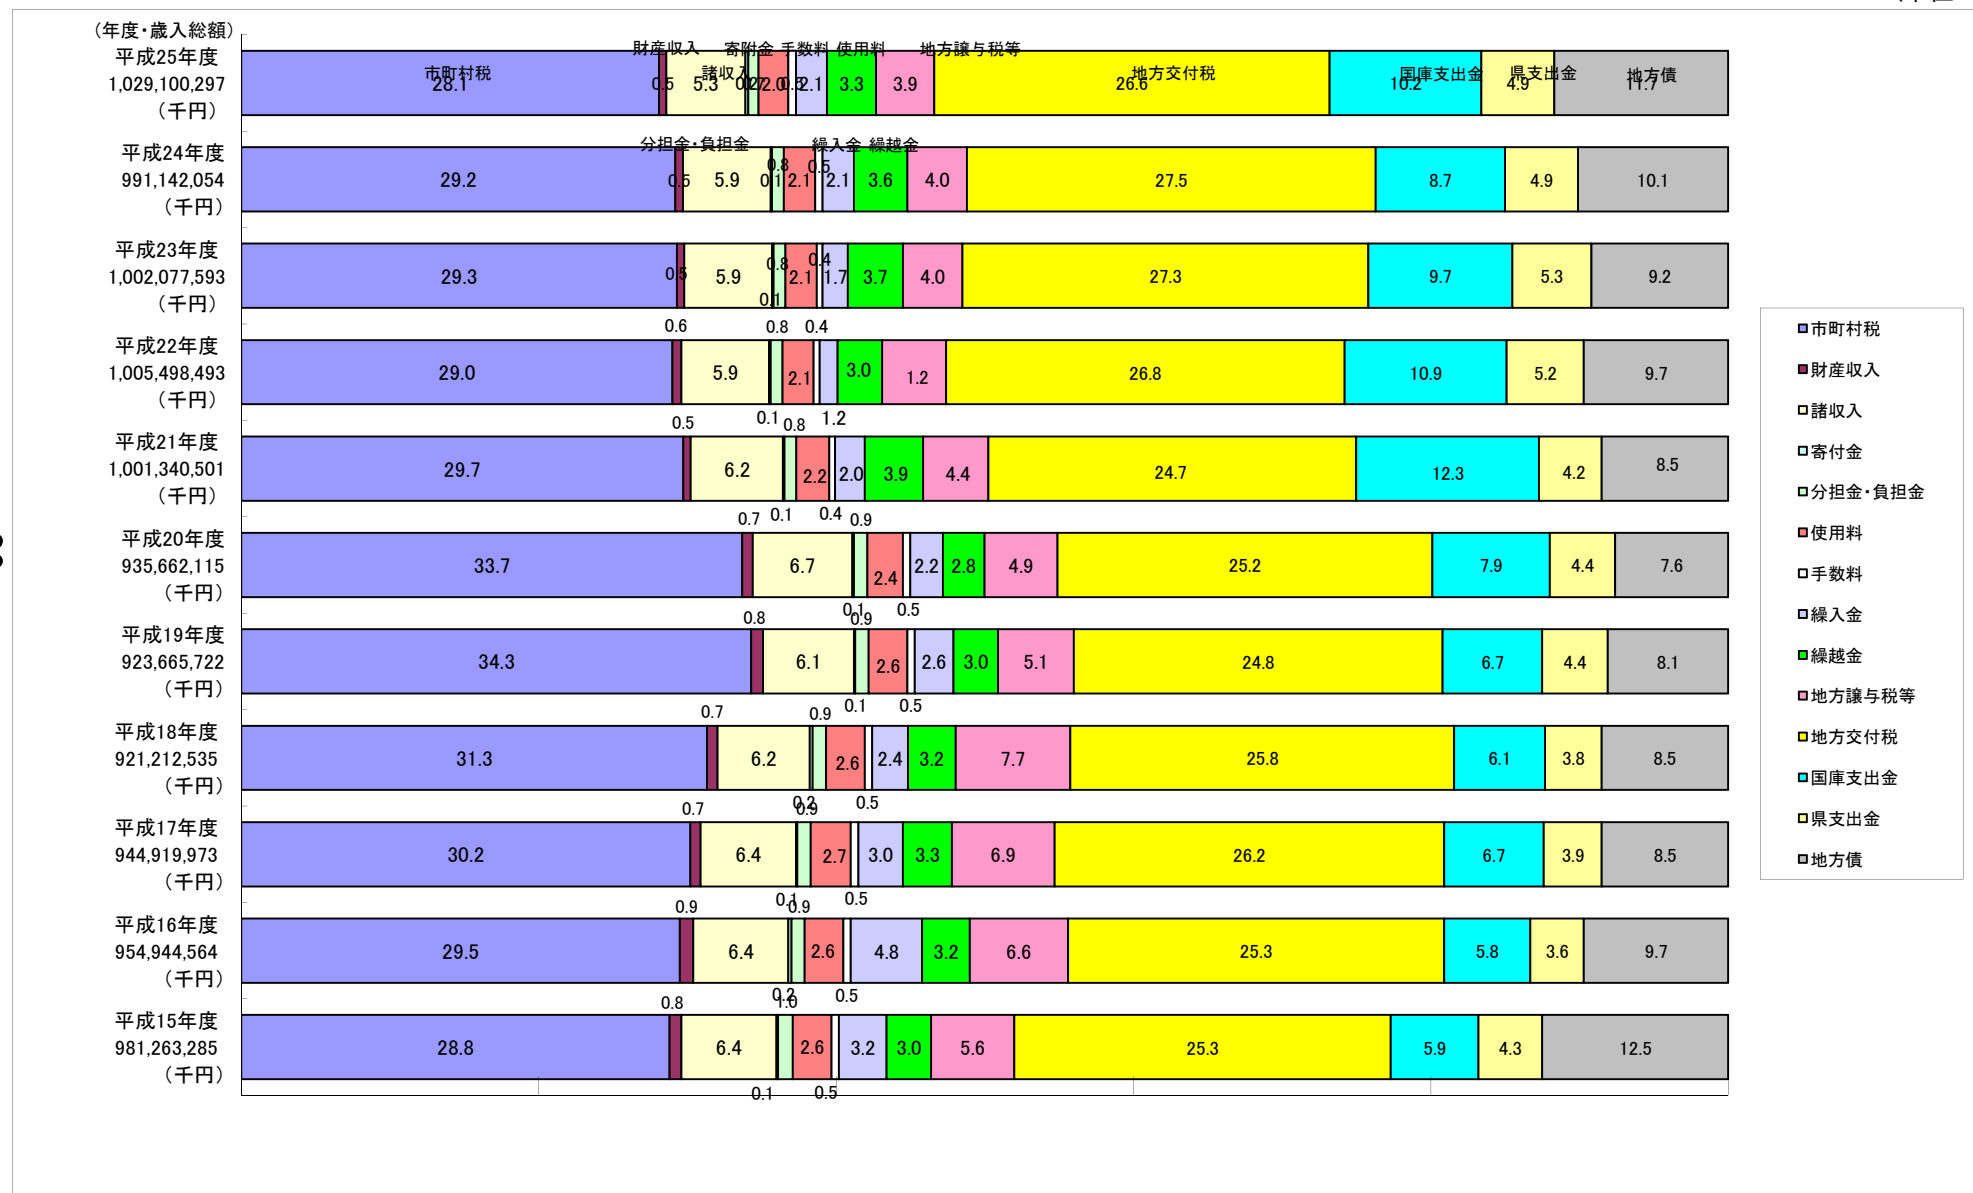

歳入決算構成比の推移

(単位: %)

歳出決算構成比の推移

(単位: %)