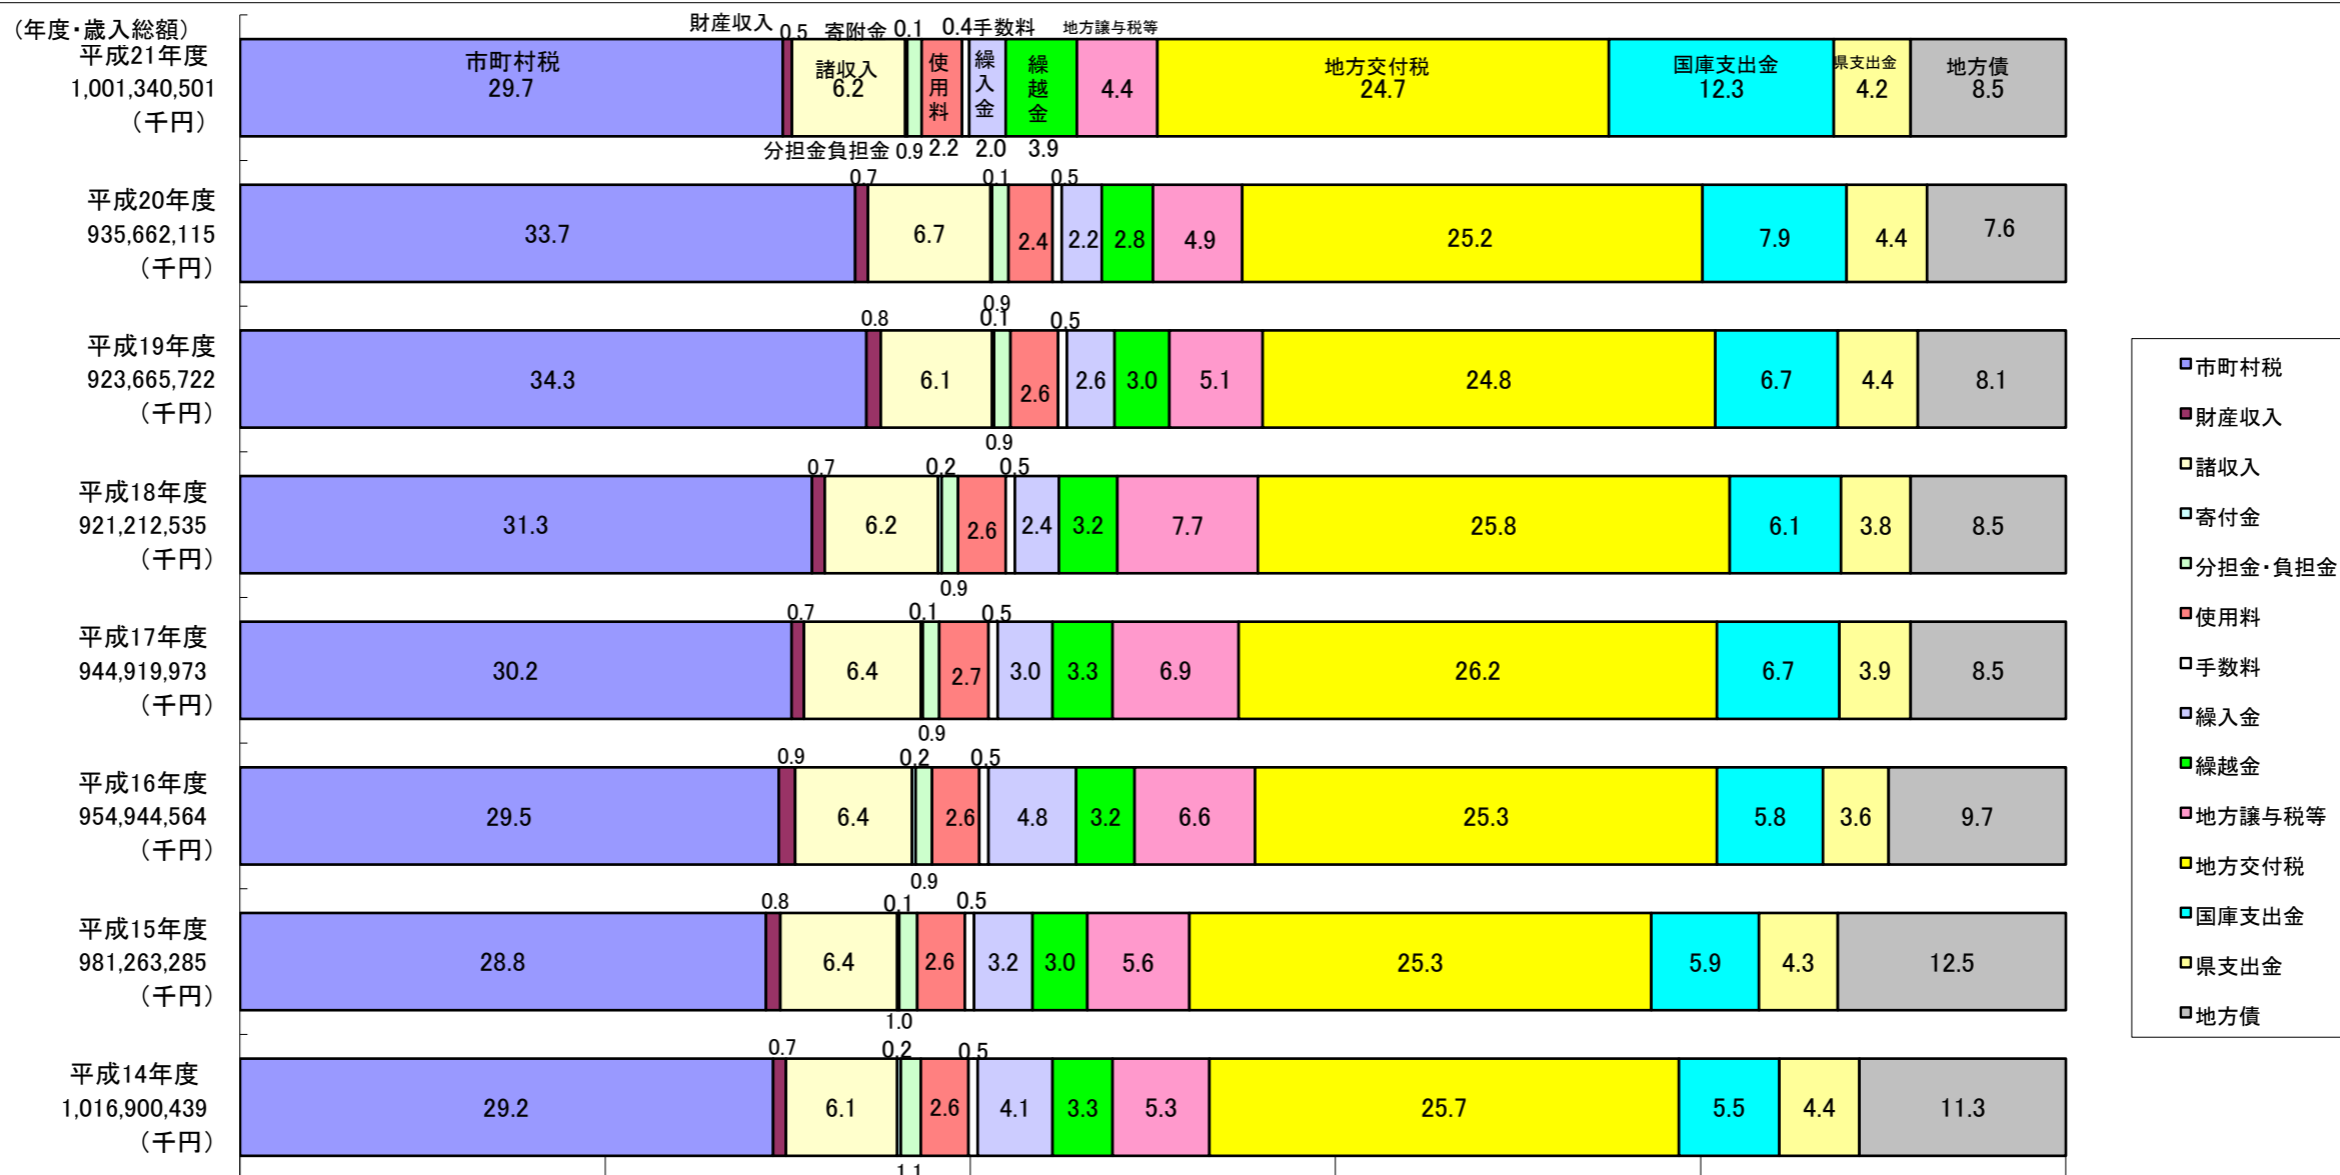

歳入決算構成比の推移

(単位: %)

歳出決算構成比の推移

(単位: %)