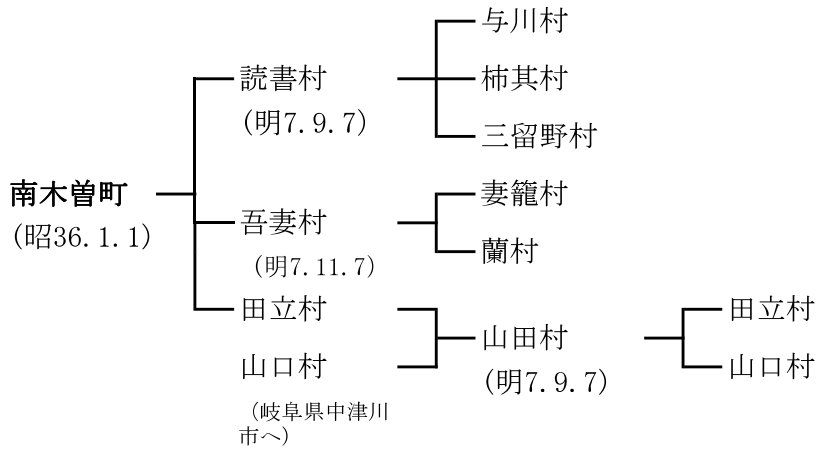

原村
(明8. 1. 23)

- 大久保新田村
- 柳沢新田村
- 八ッ手新田村
- 払沢新田村
- 柏木新田村
- 菖蒲沢新田村
- 室内新田村
- 中新田村

根羽村
(明8. 1. 12)

泰阜村
(明8. 1. 23)

喬木村
(明8.1.23)

王滝村

明治4年以降合併分離等はない。

山形村
(明7. 10. 25)