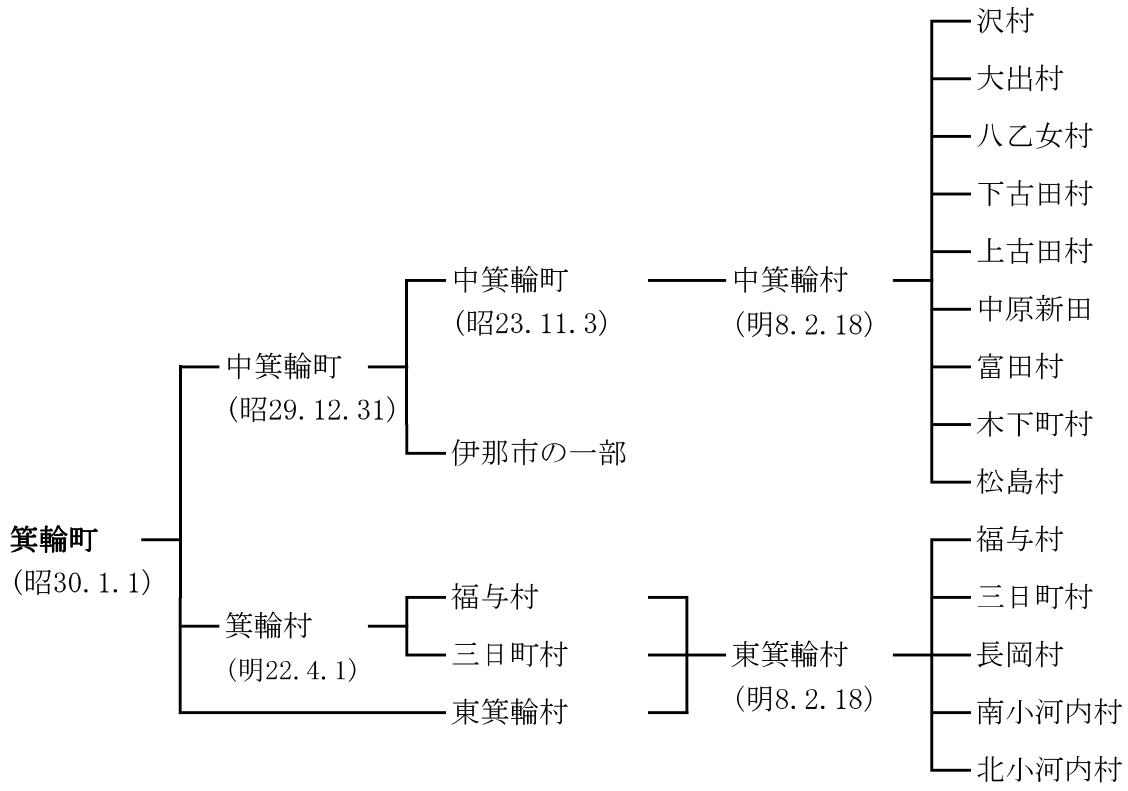

須坂市
(昭46. 4. 30)

佐久市
(平17.4.1)

安曇野市
(平17.10.1)

川上村
(明22. 4. 1)

南相木村

(明4年以降合併分離等はない)

北相木村

(明4年以降合併分離等はない)

原村
(明8. 1. 23)

- 大久保新田村
- 柳沢新田村
- 八ッ手新田村
- 払沢新田村
- 柏木新田村
- 菖蒲沢新田村
- 室内新田村
- 中新田村

根羽村
(明8. 1. 12)

泰阜村
(明8. 1. 23)

喬木村
(明8.1.23)

王滝村

明治4年以降合併分離等はない。

山形村
(明7. 10. 25)

小坂村

大池村

竹田村

松川村
(明7. 10. 25)