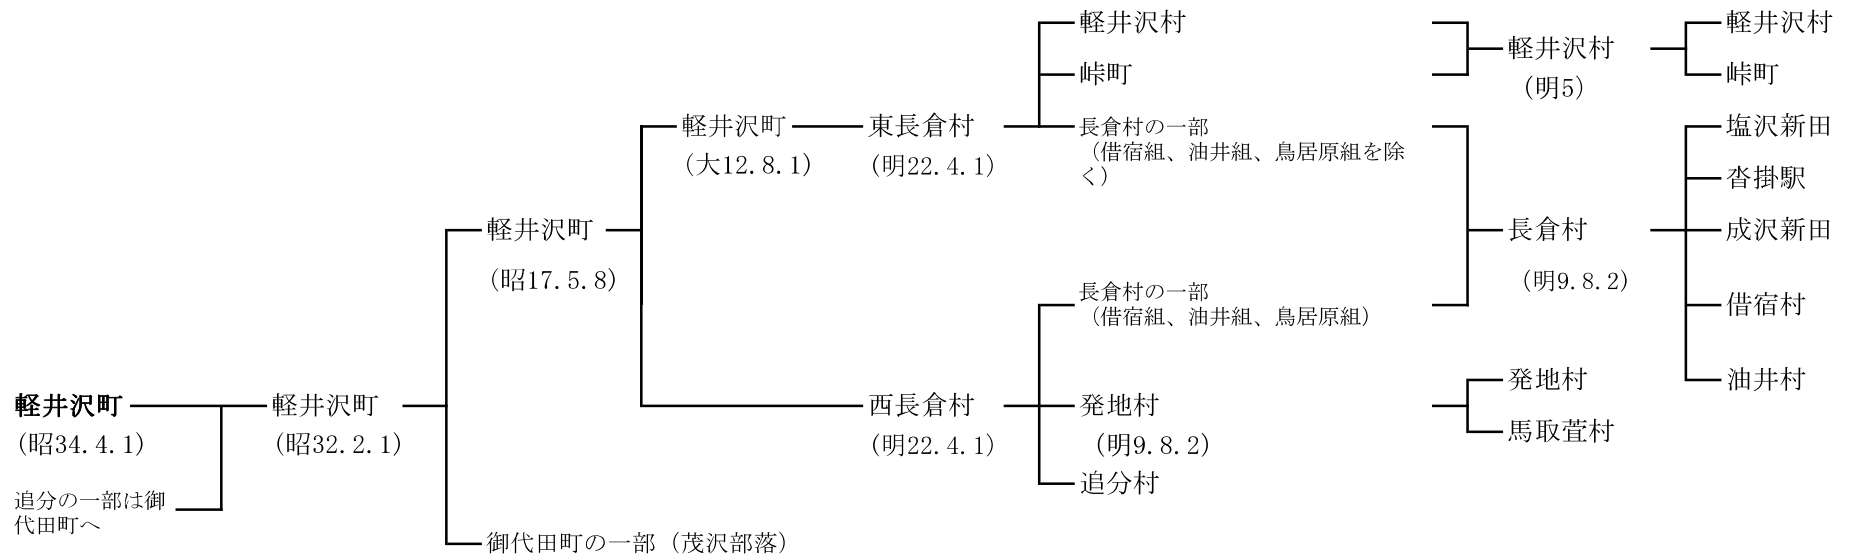

須坂市
(昭46. 4. 30)

佐久市
(平17.4.1)

安曇野市
(平17.10.1)

川上村
(明22. 4. 1)

南相木村

(明4年以降合併分離等はない)

北相木村

(明4年以降合併分離等はない)

原村
(明8. 1. 23)

- 大久保新田村
- 柳沢新田村
- 八ッ手新田村
- 払沢新田村
- 柏木新田村
- 菖蒲沢新田村
- 室内新田村
- 中新田村

根羽村
(明8. 1. 12)

泰阜村
(明8. 1. 23)

喬木村
(明8.1.23)

王滝村

明治4年以降合併分離等はない。

山形村
(明7. 10. 25)