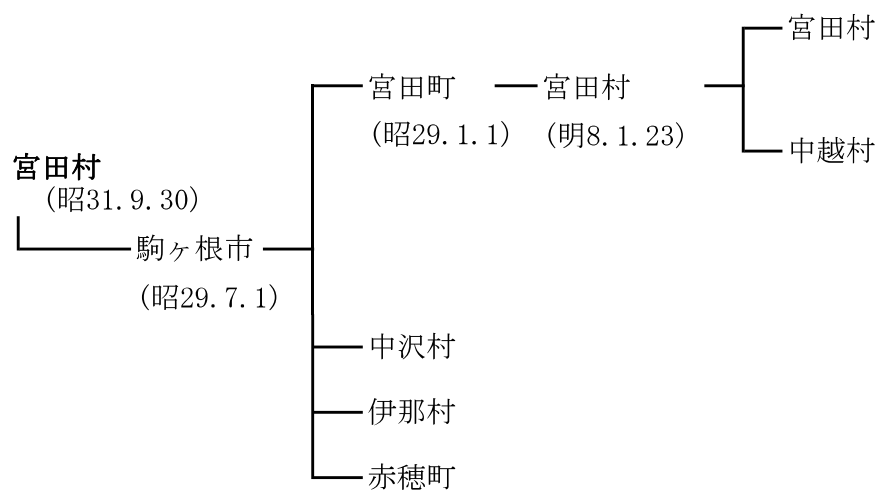

原村
(明8. 1. 23)

- 大久保新田村
- 柳沢新田村
- 八ッ手新田村
- 払沢新田村
- 柏木新田村
- 菖蒲沢新田村
- 室内新田村
- 中新田村

根羽村
(明8. 1. 12)

泰阜村
(明8. 1. 23)

喬木村
(明8.1.23)

王滝村

明治4年以降合併分離等はない。

山形村
(明7. 10. 25)