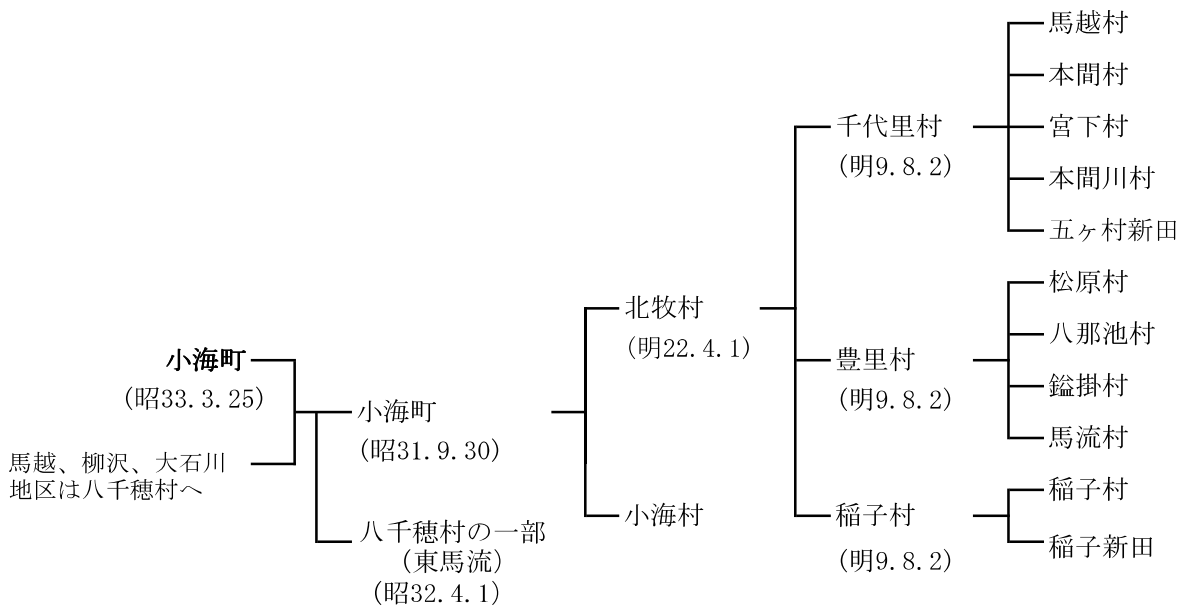

須坂市
(昭46. 4. 30)

佐久市
(平17.4.1)

安曇野市
(平17.10.1)

川上村
(明22. 4. 1)

南相木村

(明4年以降合併分離等はない)

北相木村

(明4年以降合併分離等はない)

原村
(明8. 1. 23)

- 大久保新田村
- 柳沢新田村
- 八ッ手新田村
- 払沢新田村
- 柏木新田村
- 菖蒲沢新田村
- 室内新田村
- 中新田村

根羽村
(明8. 1. 12)

泰阜村
(明8. 1. 23)

喬木村
(明8.1.23)

王滝村

明治4年以降合併分離等はない。

山形村
(明7. 10. 25)

小坂村

大池村

竹田村

松川村
(明7. 10. 25)