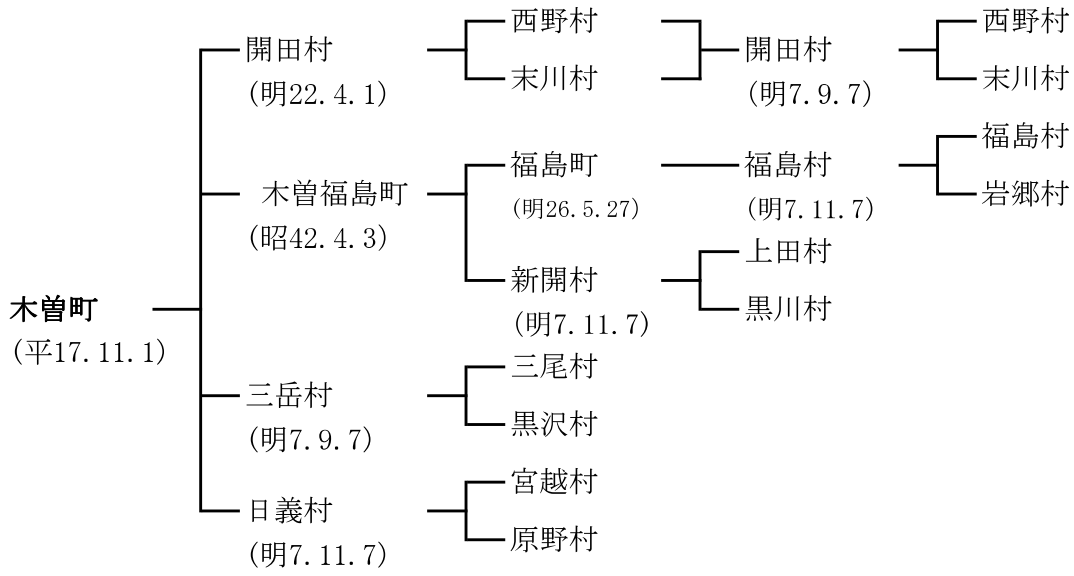

原村
(明8. 1. 23)

- 大久保新田村
- 柳沢新田村
- 八ッ手新田村
- 払沢新田村
- 柏木新田村
- 菖蒲沢新田村
- 室内新田村
- 中新田村

根羽村
(明8. 1. 12)

泰阜村
(明8. 1. 23)

喬木村
(明8.1.23)

王滝村

明治4年以降合併分離等はない。

山形村
(明7. 10. 25)