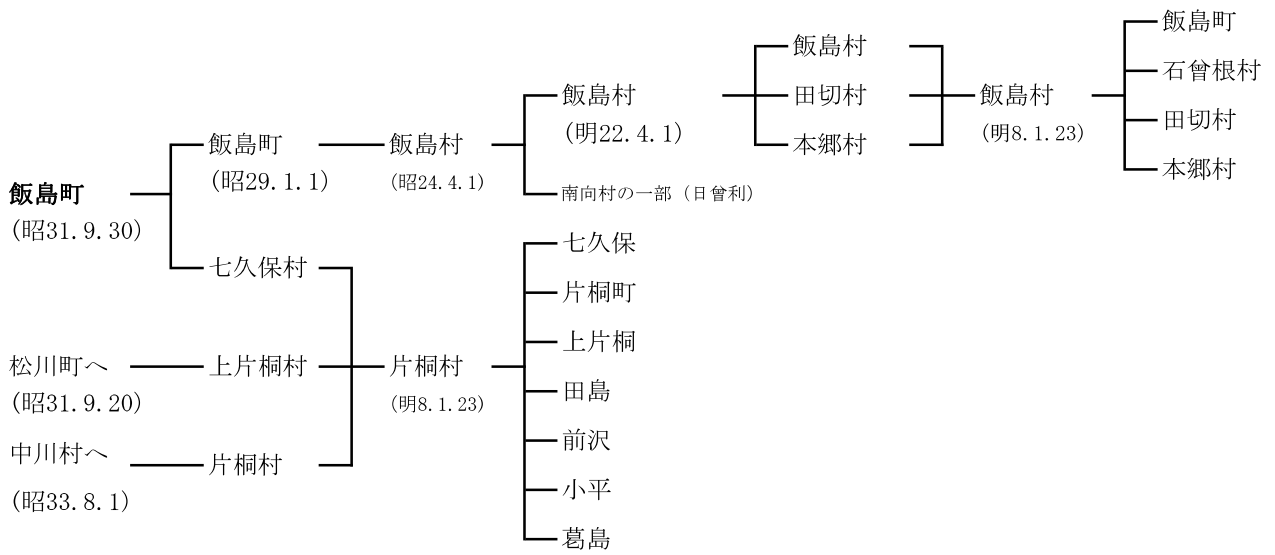

須坂市
(昭46. 4. 30)

佐久市
(平17.4.1)

安曇野市
(平17.10.1)

川上村
(明22. 4. 1)

南相木村

(明4年以降合併分離等はない)

北相木村

(明4年以降合併分離等はない)

原村
(明8. 1. 23)

- 大久保新田村
- 柳沢新田村
- 八ッ手新田村
- 払沢新田村
- 柏木新田村
- 菖蒲沢新田村
- 室内新田村
- 中新田村

根羽村
(明8. 1. 12)

泰阜村
(明8. 1. 23)

喬木村
(明8.1.23)

王滝村

明治4年以降合併分離等はない。

山形村
(明7. 10. 25)

小坂村

大池村

竹田村

松川村
(明7. 10. 25)