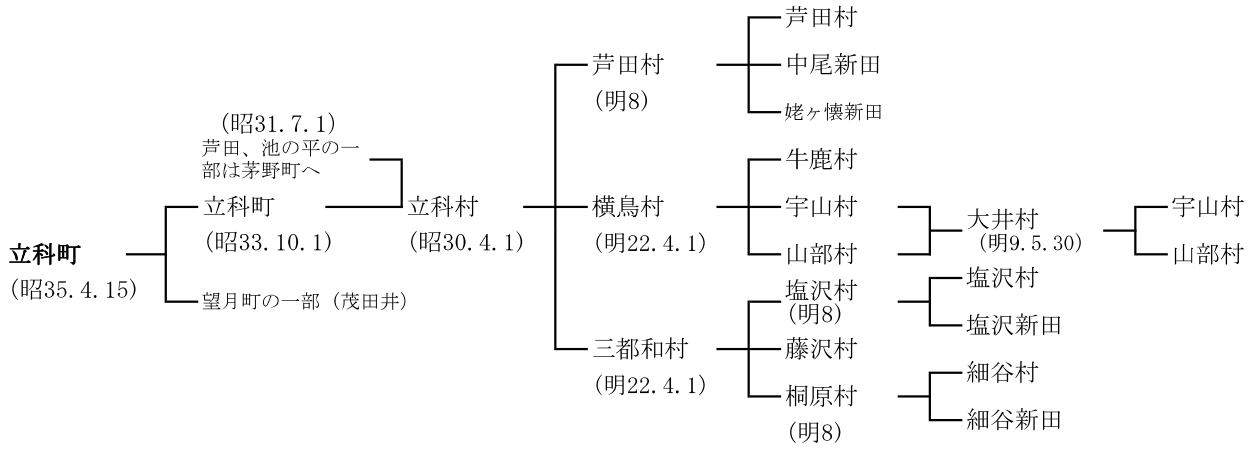

須坂市
(昭46. 4. 30)

佐久市
(平17.4.1)

安曇野市
(平17.10.1)

川上村
(明22. 4. 1)

南相木村

(明4年以降合併分離等はない)

北相木村

(明4年以降合併分離等はない)

原村
(明8. 1. 23)

- 大久保新田村
- 柳沢新田村
- 八ッ手新田村
- 払沢新田村
- 柏木新田村
- 菖蒲沢新田村
- 室内新田村
- 中新田村

根羽村
(明8. 1. 12)

泰阜村
(明8. 1. 23)

喬木村
(明8.1.23)

王滝村

明治4年以降合併分離等はない。

山形村
(明7. 10. 25)