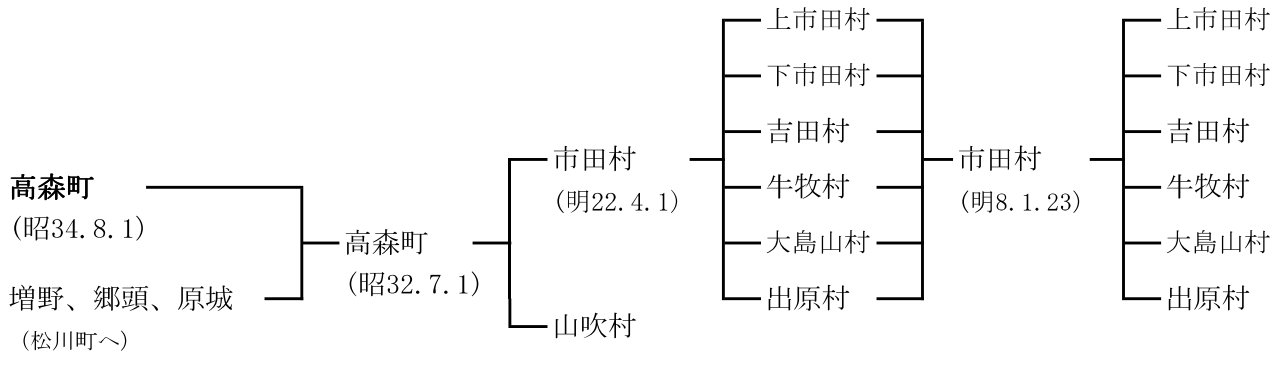

原村
(明8. 1. 23)

- 大久保新田村
- 柳沢新田村
- 八ッ手新田村
- 払沢新田村
- 柏木新田村
- 菖蒲沢新田村
- 室内新田村
- 中新田村

根羽村
(明8. 1. 12)

泰阜村
(明8. 1. 23)

喬木村
(明8.1.23)

王滝村

明治4年以降合併分離等はない。

山形村
(明7. 10. 25)