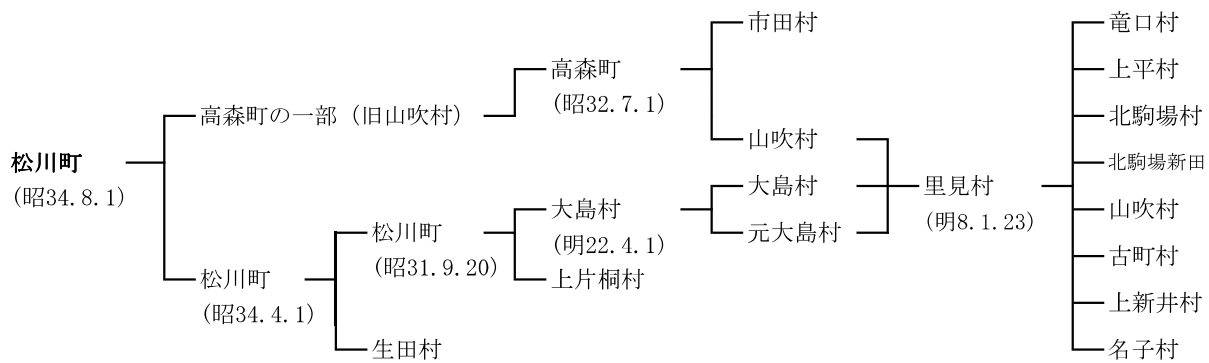

原村
(明8. 1. 23)

- 大久保新田村
- 柳沢新田村
- 八ッ手新田村
- 払沢新田村
- 柏木新田村
- 菖蒲沢新田村
- 室内新田村
- 中新田村

根羽村
(明8. 1. 12)

泰阜村
(明8. 1. 23)

喬木村
(明8.1.23)

王滝村

明治4年以降合併分離等はない。

山形村
(明7. 10. 25)