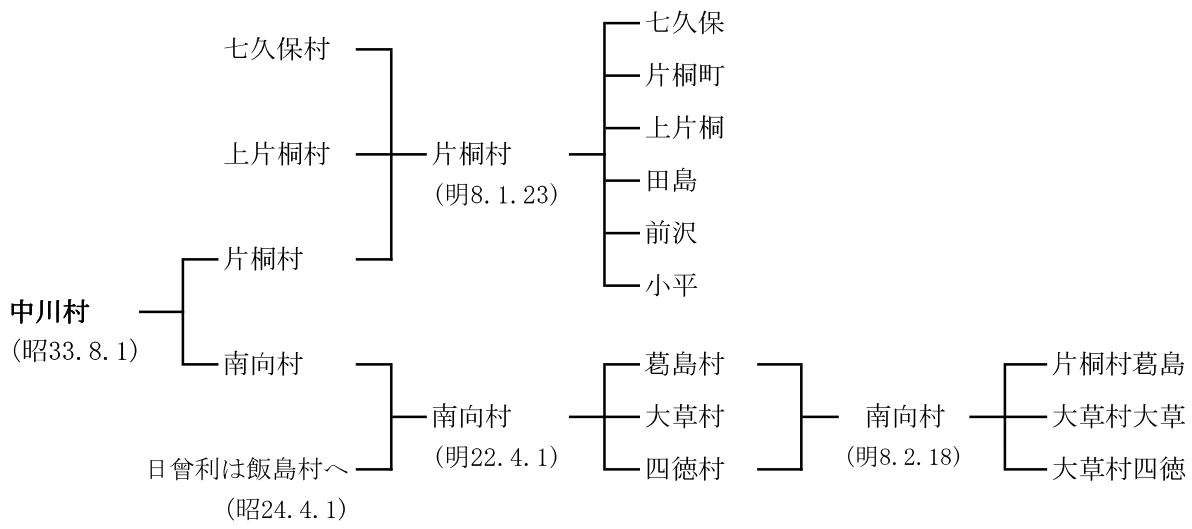

原村
(明8. 1. 23)

- 大久保新田村
- 柳沢新田村
- 八ッ手新田村
- 払沢新田村
- 柏木新田村
- 菖蒲沢新田村
- 室内新田村
- 中新田村

根羽村
(明8. 1. 12)

泰阜村
(明8. 1. 23)

喬木村
(明8.1.23)

王滝村

明治4年以降合併分離等はない。

山形村
(明7. 10. 25)