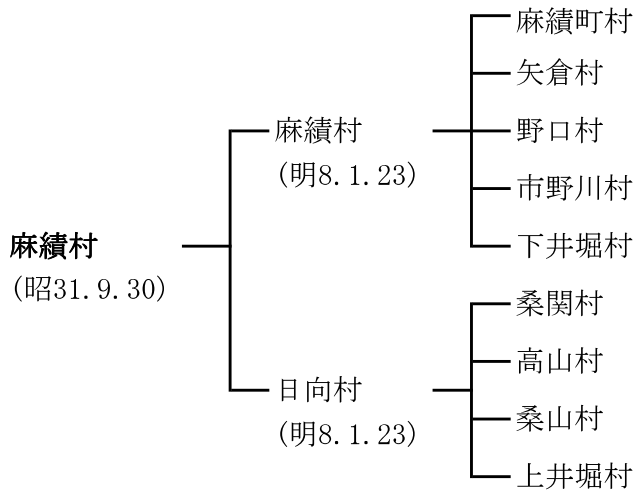

原村
(明8. 1. 23)

- 大久保新田村
- 柳沢新田村
- 八ッ手新田村
- 払沢新田村
- 柏木新田村
- 菖蒲沢新田村
- 室内新田村
- 中新田村

根羽村
(明8. 1. 12)

泰阜村
(明8. 1. 23)

喬木村
(明8.1.23)

王滝村

明治4年以降合併分離等はない。

山形村
(明7. 10. 25)