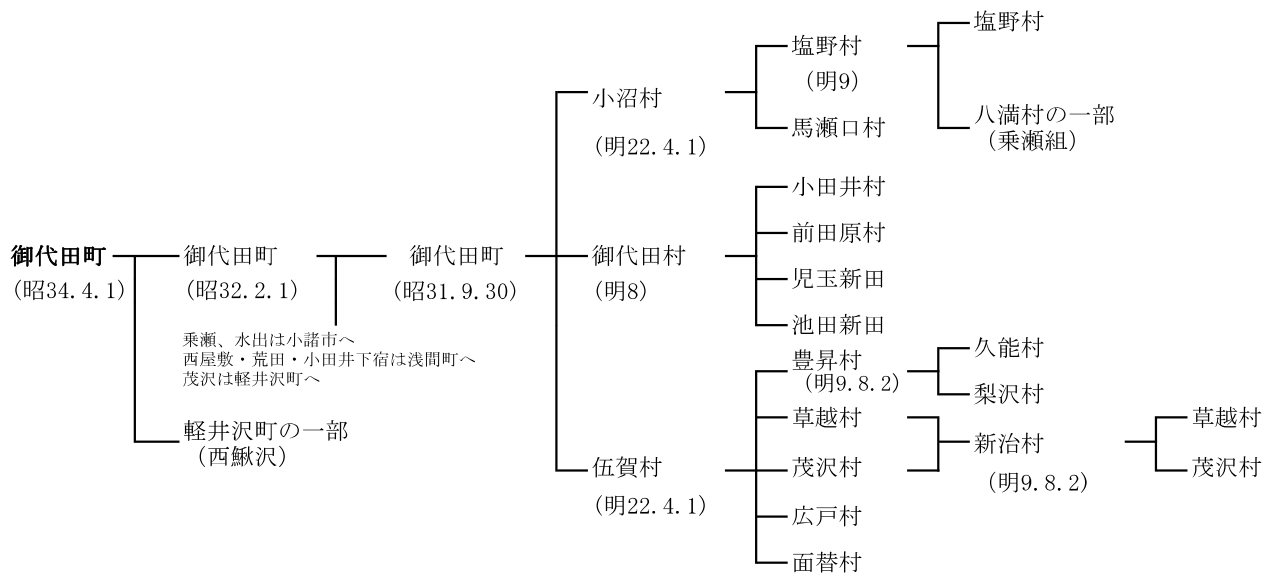

須坂市
(昭46. 4. 30)

佐久市
(平17.4.1)

安曇野市
(平17.10.1)

川上村
(明22. 4. 1)

南相木村

(明4年以降合併分離等はない)

北相木村

(明4年以降合併分離等はない)

原村
(明8. 1. 23)

- 大久保新田村
- 柳沢新田村
- 八ッ手新田村
- 払沢新田村
- 柏木新田村
- 菖蒲沢新田村
- 室内新田村
- 中新田村

根羽村
(明8. 1. 12)

泰阜村
(明8. 1. 23)

喬木村
(明8.1.23)

王滝村

明治4年以降合併分離等はない。

山形村
(明7. 10. 25)

小坂村

大池村

竹田村

松川村
(明7. 10. 25)