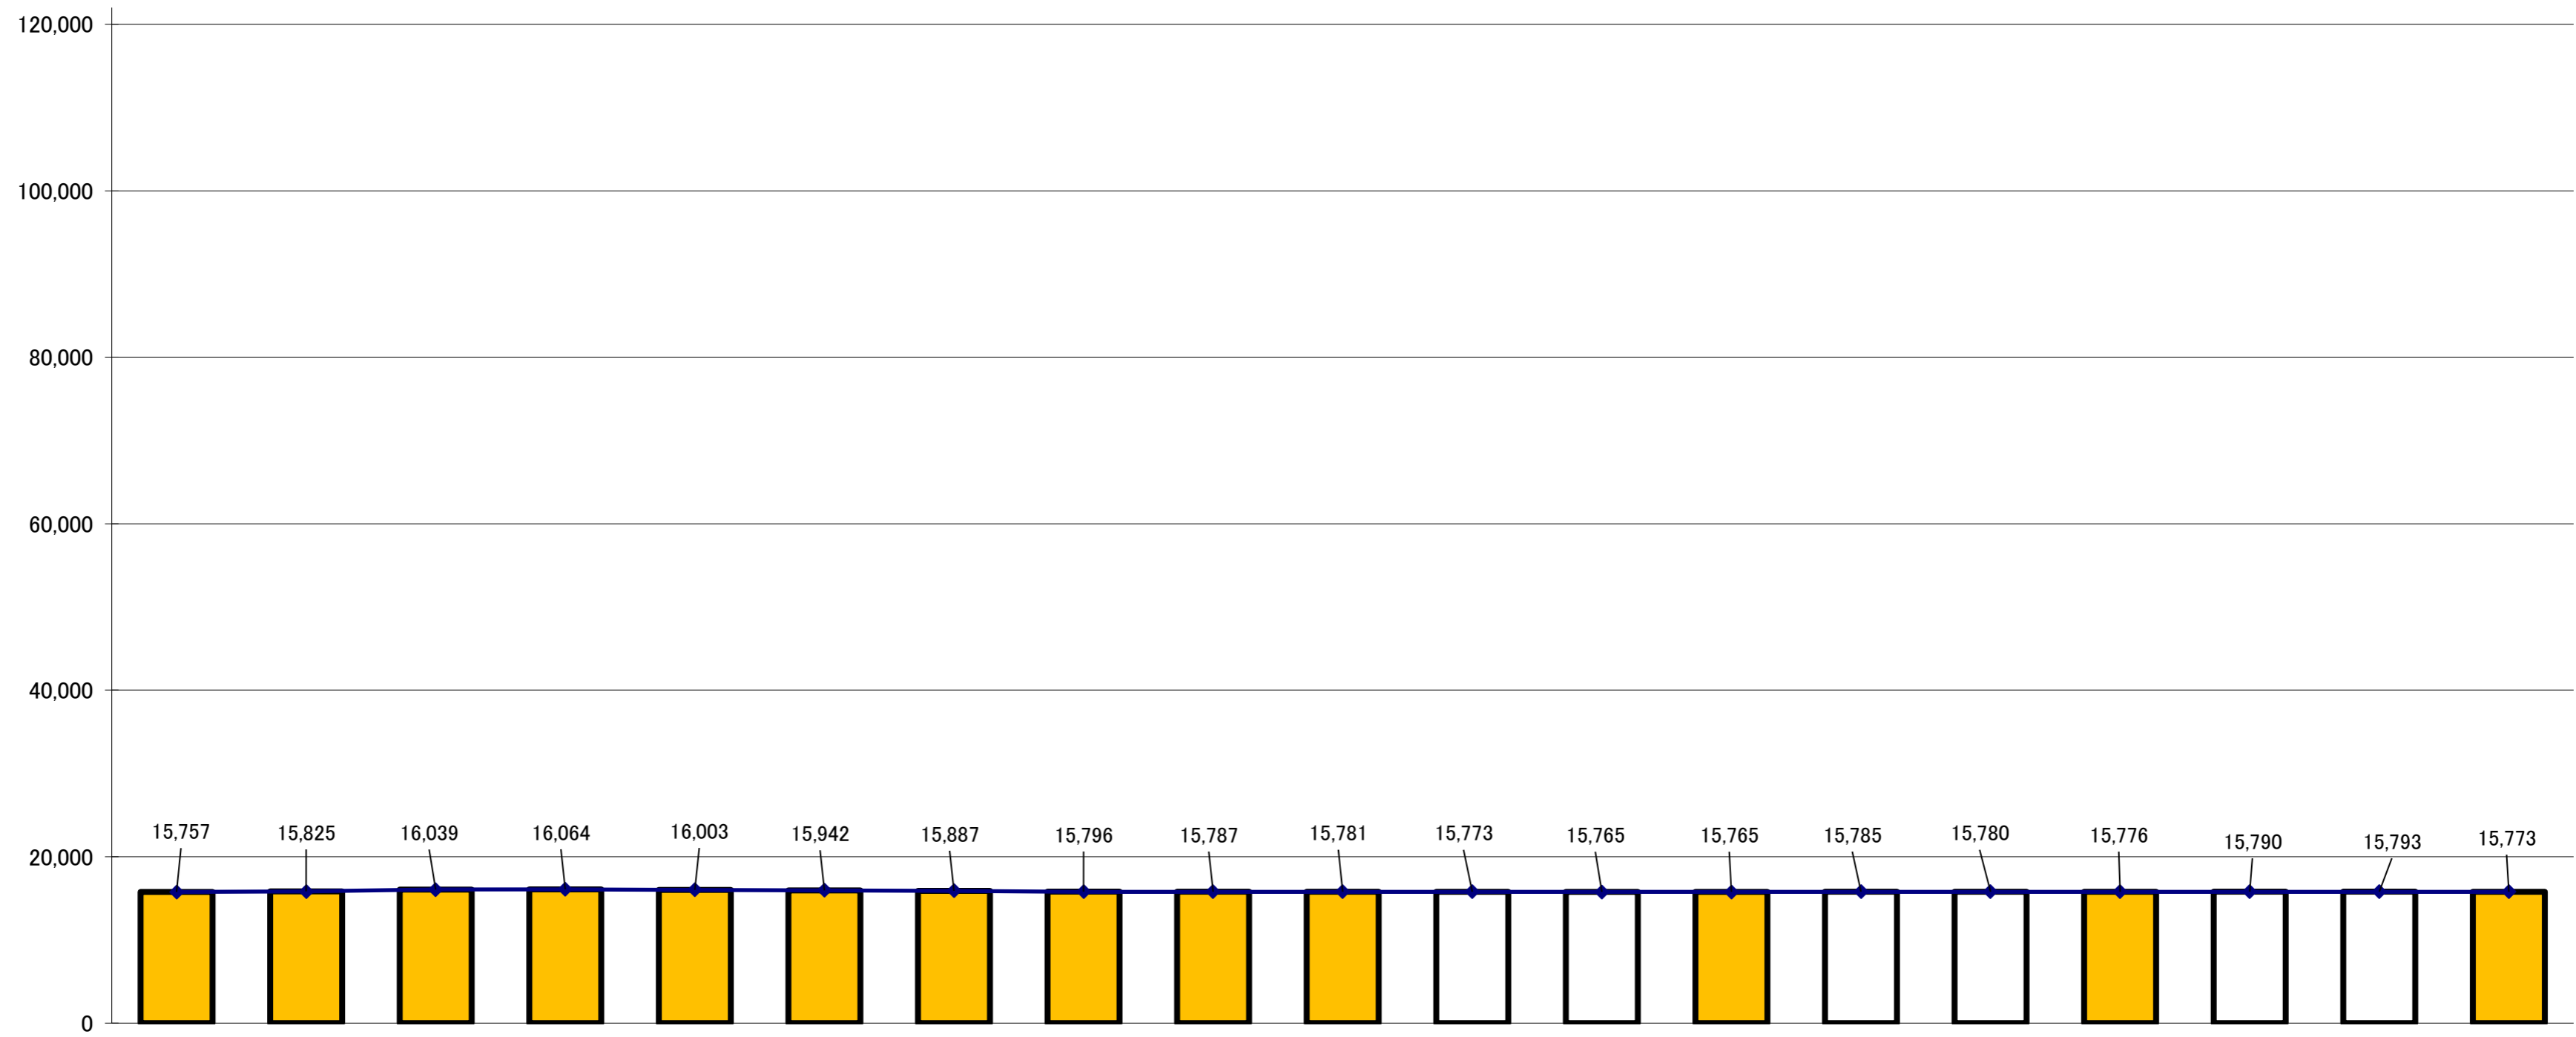

山林の平均価額の推移

資料 8-3

(単位:円)

(注1) 黄色の棒は、評価替え年度を示す。

(注2) 令和6年度分は提示平均価額(案)に基づく平均価額を、それ以外の年度分は評価実績額に基づく平均価額を示す。