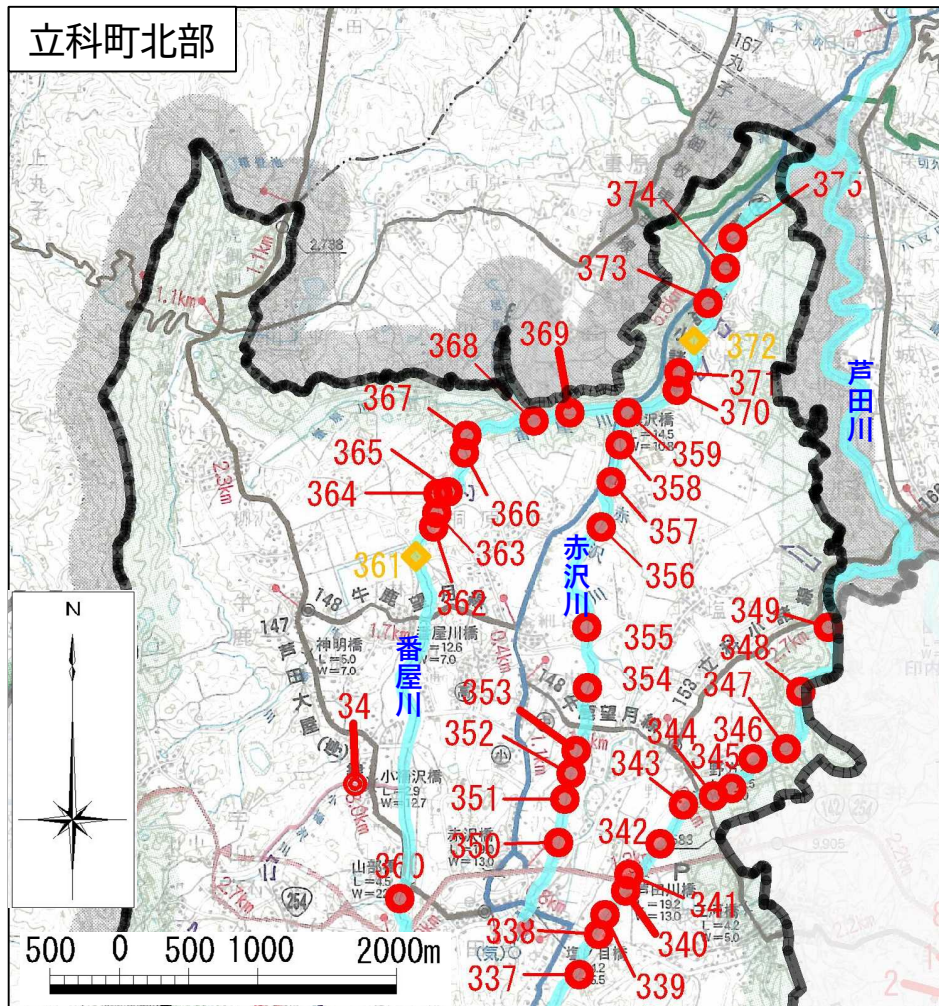

工事箇所図 [立科町]

ONE NAGANO
みんなでひとつに がんばろう信州

Build Back Better ～より良い復興を目指して～

工事完成箇所 [立科町]

◎No. 34 山部公民館横 [小樋沢川]

◇No. 61 美上下 [諏訪白樺湖小諸線]

工事完成箇所 [立科町]

○No. 63 雨境下 [諏訪白樺湖小諸線]

着手前

完成

●No. 320 美上下(1) [芦田川]

着手前

完成

工事完成箇所 [立科町]

◆No. 321 美上下(2) [芦田川]

●No. 322 中尾(1) [芦田川]

工事完成箇所 [立科町]

●No. 336 立科城跡下 [芦田川]

着手前

完成

●No. 340 国道上(2) [芦田川]

着手前

完成

工事完成箇所 [立科町]