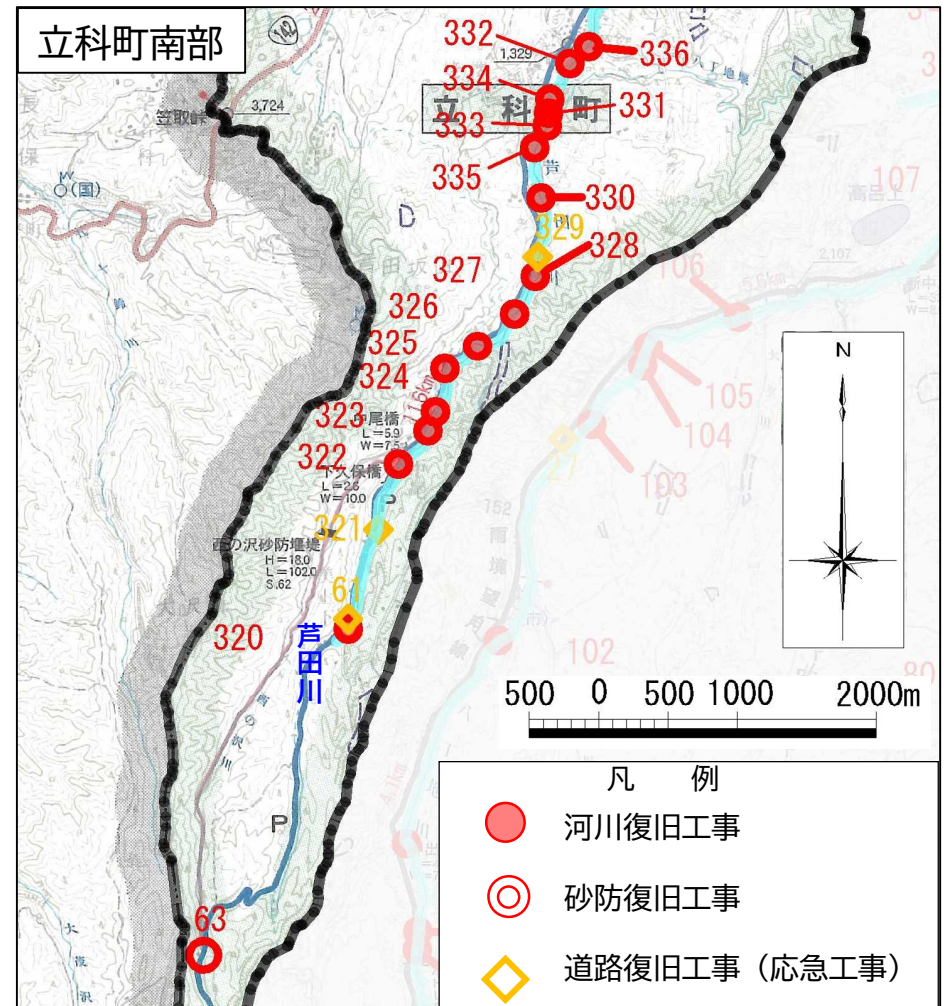

工事箇所図 [立科町]

ONE NAGANO
みんなでひとつに がんばろう信州

Build Back Better ～より良い復興を目指して～

工事完成箇所 [立科町]

◎No. 34 山部公民館横 [小樋沢川]

◇No. 61 美上下 [諏訪白樺湖小諸線]

工事完成箇所 [立科町]

○No. 63 雨境下 [諏訪白樺湖小諸線]

着手前

完成

●No. 320 美上下(1) [芦田川]

着手前

完成

工事完成箇所 [立科町]

◆No. 321 美上下(2) [芦田川]

●No. 322 中尾(1) [芦田川]