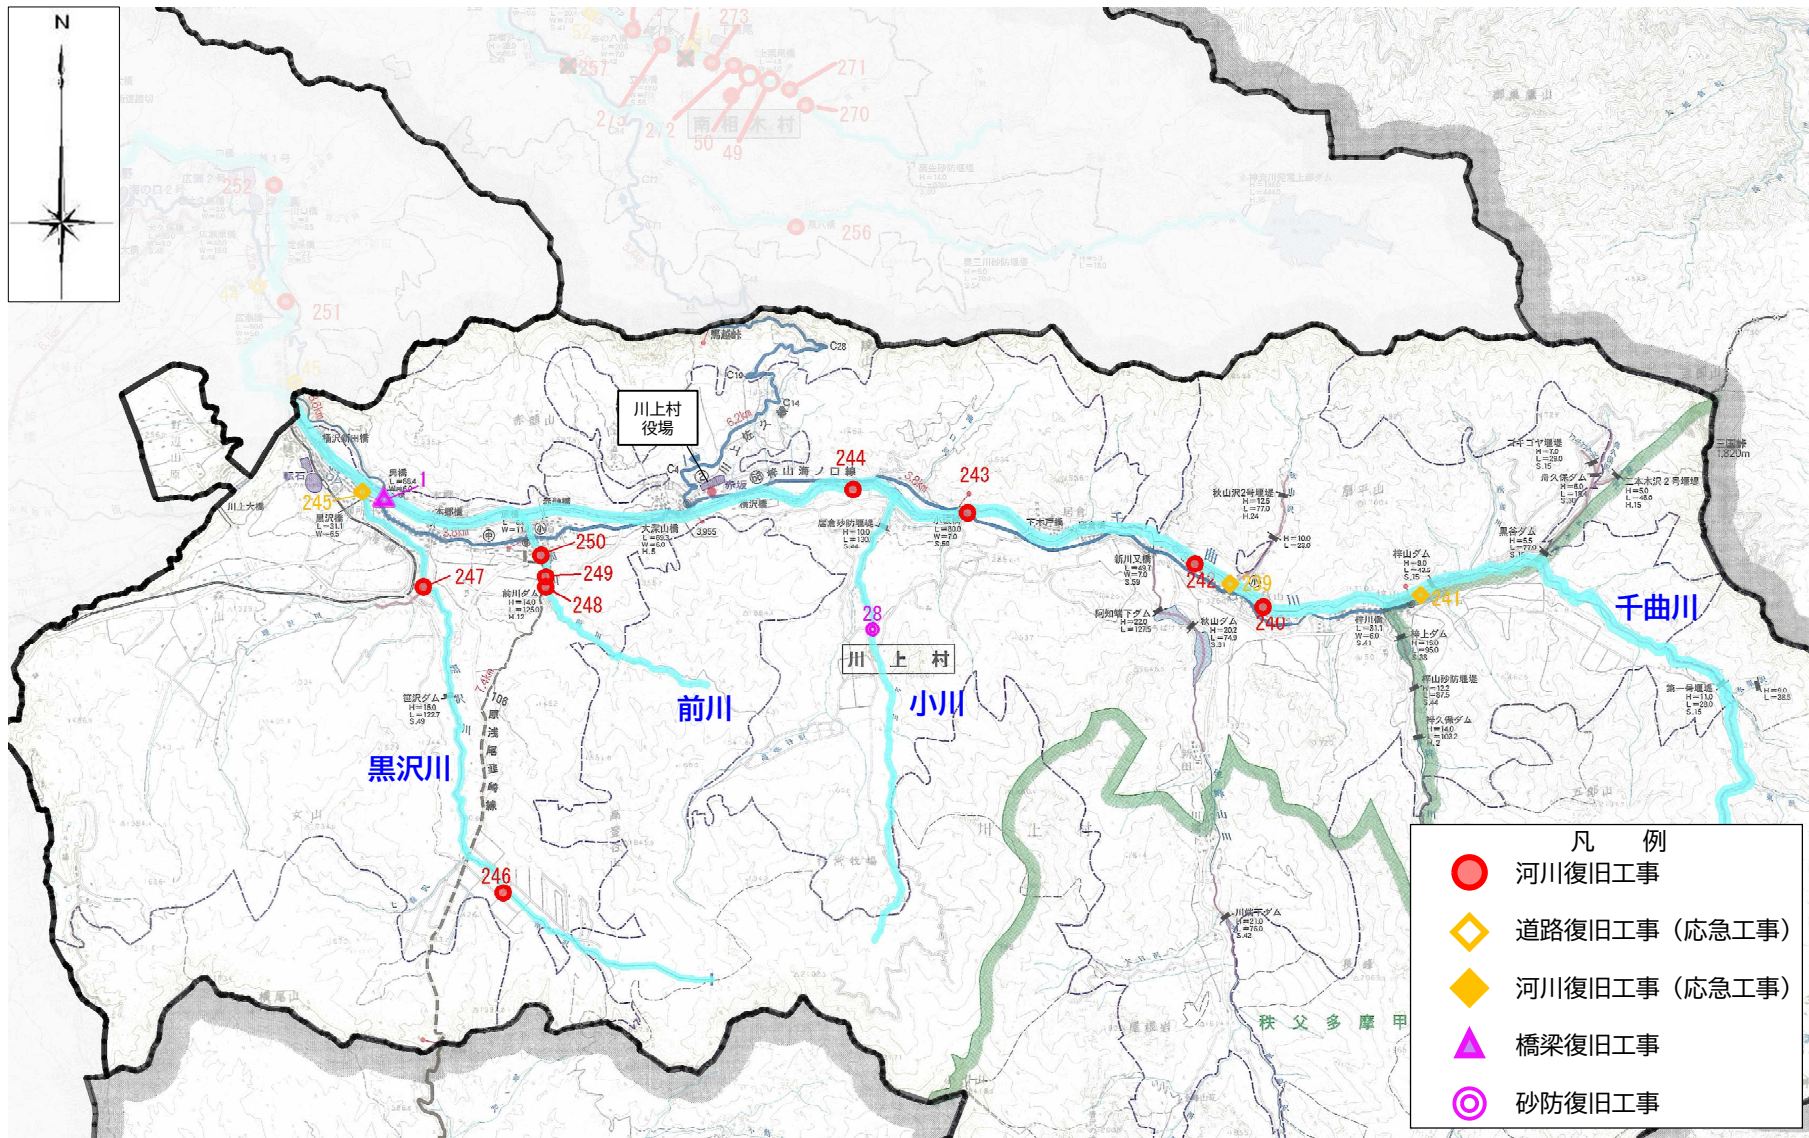

工事箇所図 [川上村]

ONE NAGANO

みんなでひとつに がんばろう信州

Build Back Better ~より良い復興を目指して~

工事完成箇所 [川上村]

◆No. 239 秋山3号橋下 [千曲川]

◎No. 240 秋山2号橋上 [千曲川]

工事完成箇所 [川上村]

◆No. 241 黒巖橋 [千曲川]

●No. 242 秋山神社上 [千曲川]

工事完成箇所 [川上村]

●No. 243 小坂橋上 [千曲川]

着手前

完成

●No. 244 金山橋下 [千曲川]

着手前

完成

工事完成箇所 [川上村]

◆No. 245 黒沢橋下 [黒沢川]

●No. 247 丸畑橋上 [黒沢川]

工事完成箇所 [川上村]

●No. 249 寒沢橋下(2) [前川]

●No. 250 原(2) [前川]

工事完成箇所 [川上村]

△No.1 男橋 [千曲川]

着手前

完成

ONE NAGANO

みんなでひとつに がんばろう信州

Build Back Better

～より良い復興を目指して～