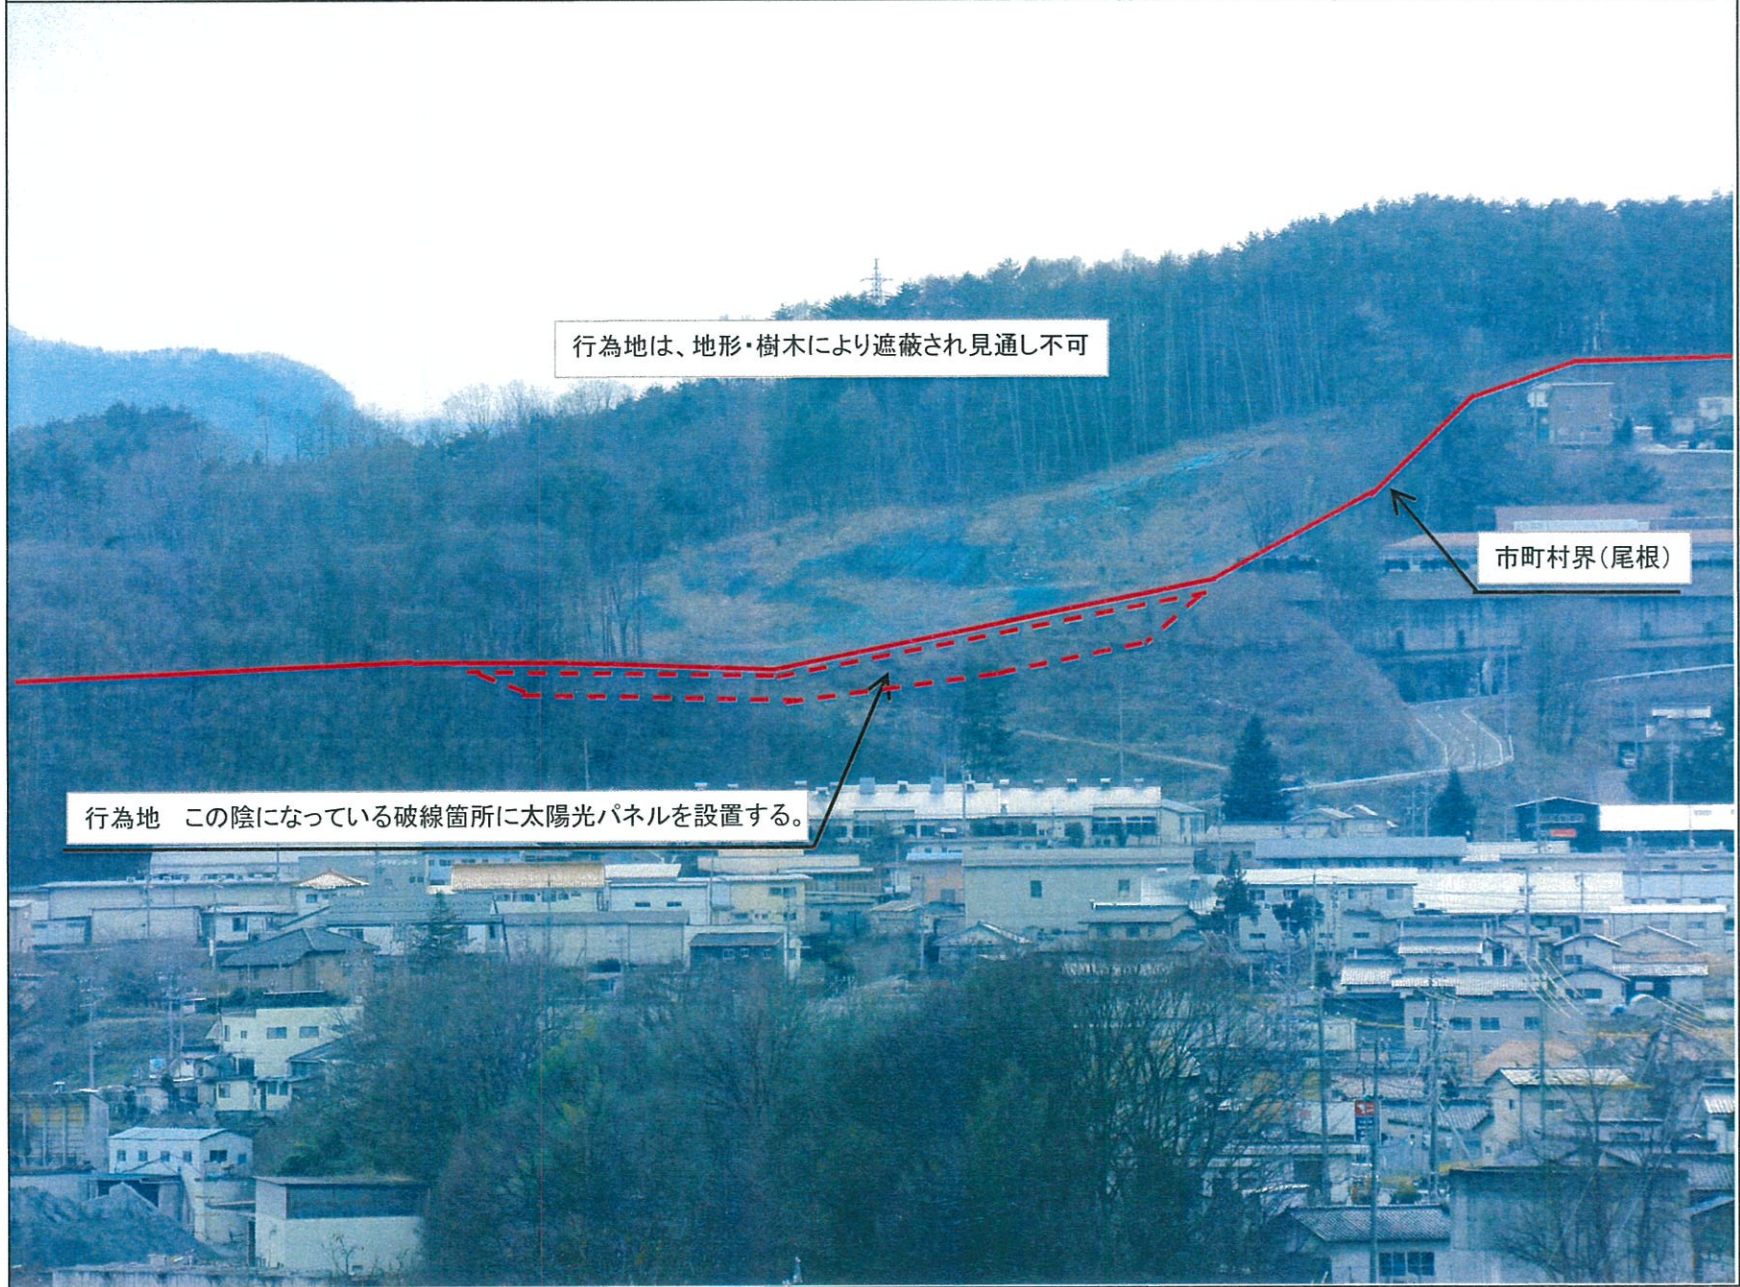

完成予想図 佐久市臼田稲荷山公園

行為地は、地形・樹木により遮蔽され見通し不可

市町村界(尾根)

行為地 この陰になっている破線箇所に太陽光パネルを設置する。