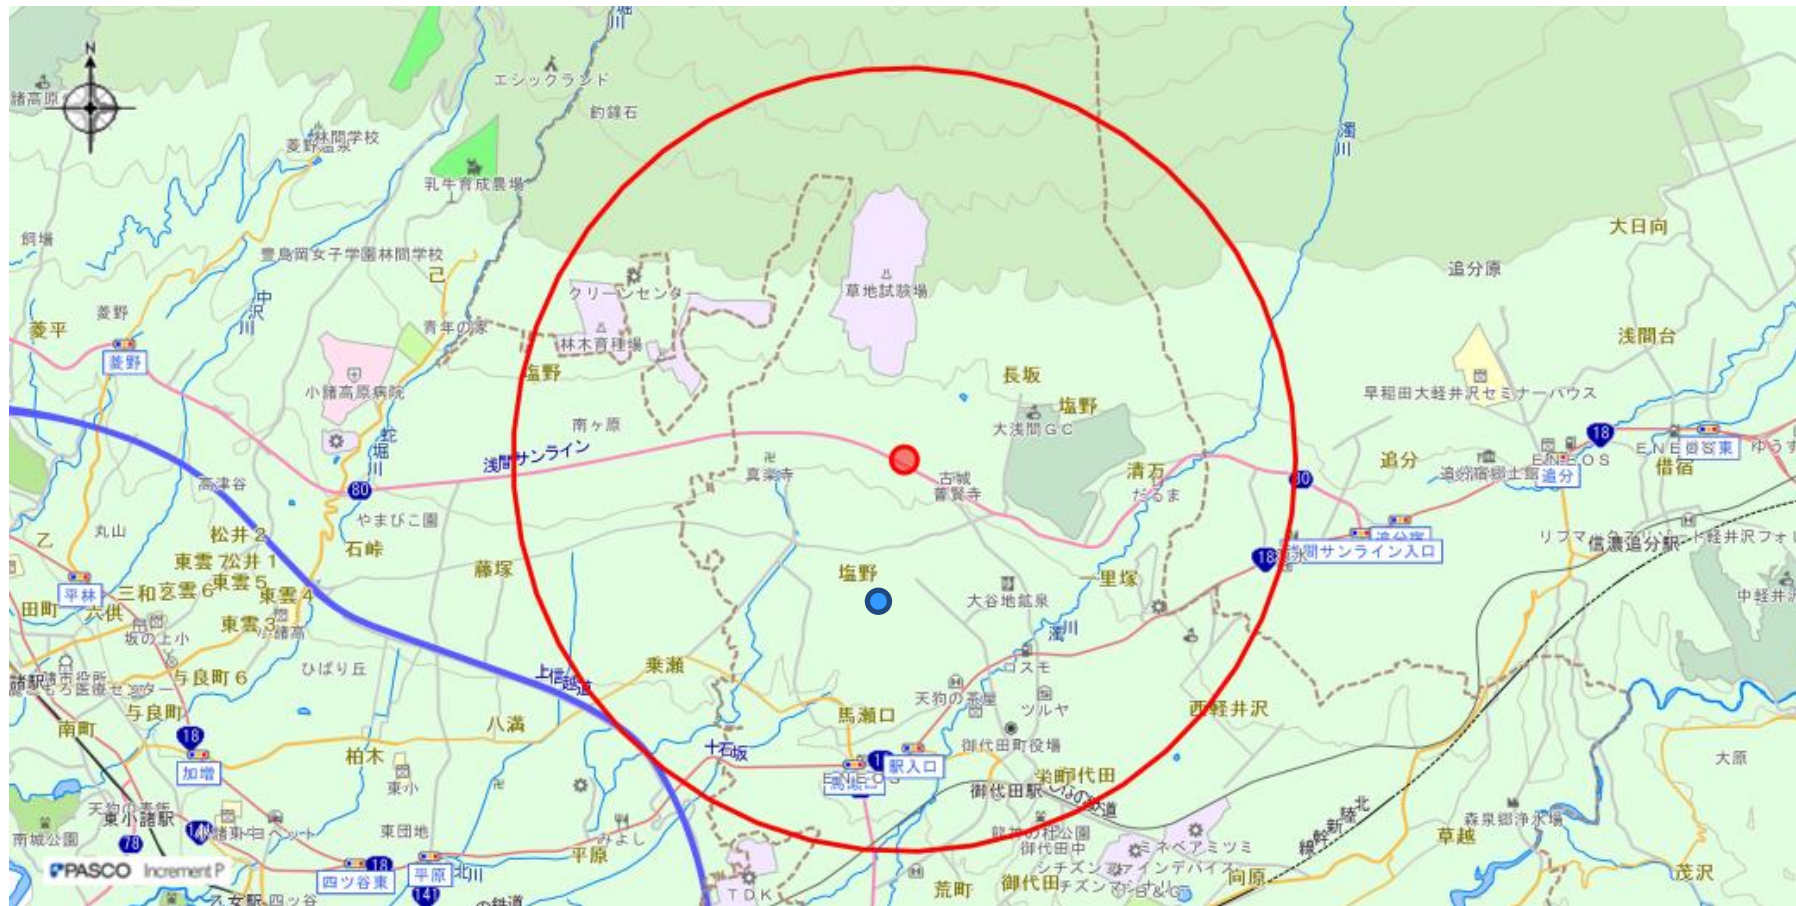

行為地、眺望点及びシミュレーション範囲 (位置図)

- : 行為地
- : シミュレーション範囲 (半径 3km)
- : 眺望点