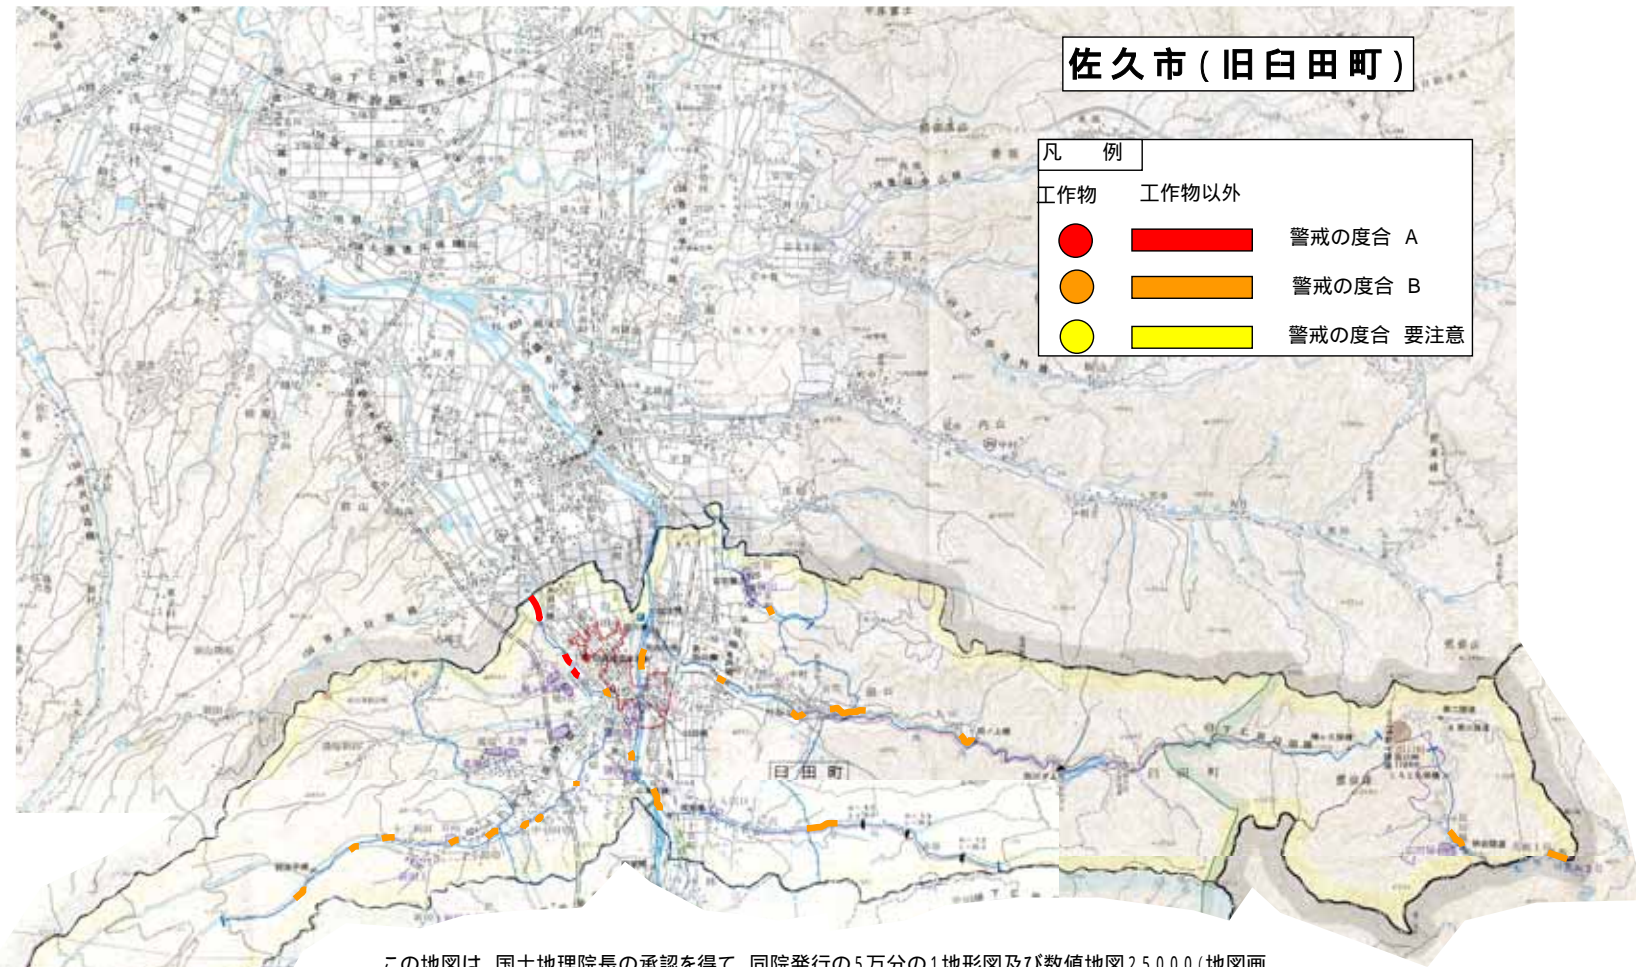

佐久市(旧白田町)

凡 例	
工作物	工作物以外
●	■
●	■
●	■

警戒の度合 A
警戒の度合 B
警戒の度合 要注意

この地図は、国土地理院長の承認を得て、同院発行の5万分の1地形図及び数値地図25000(地図画像)を複製したものである。(承認番号 平16総複、第345号)